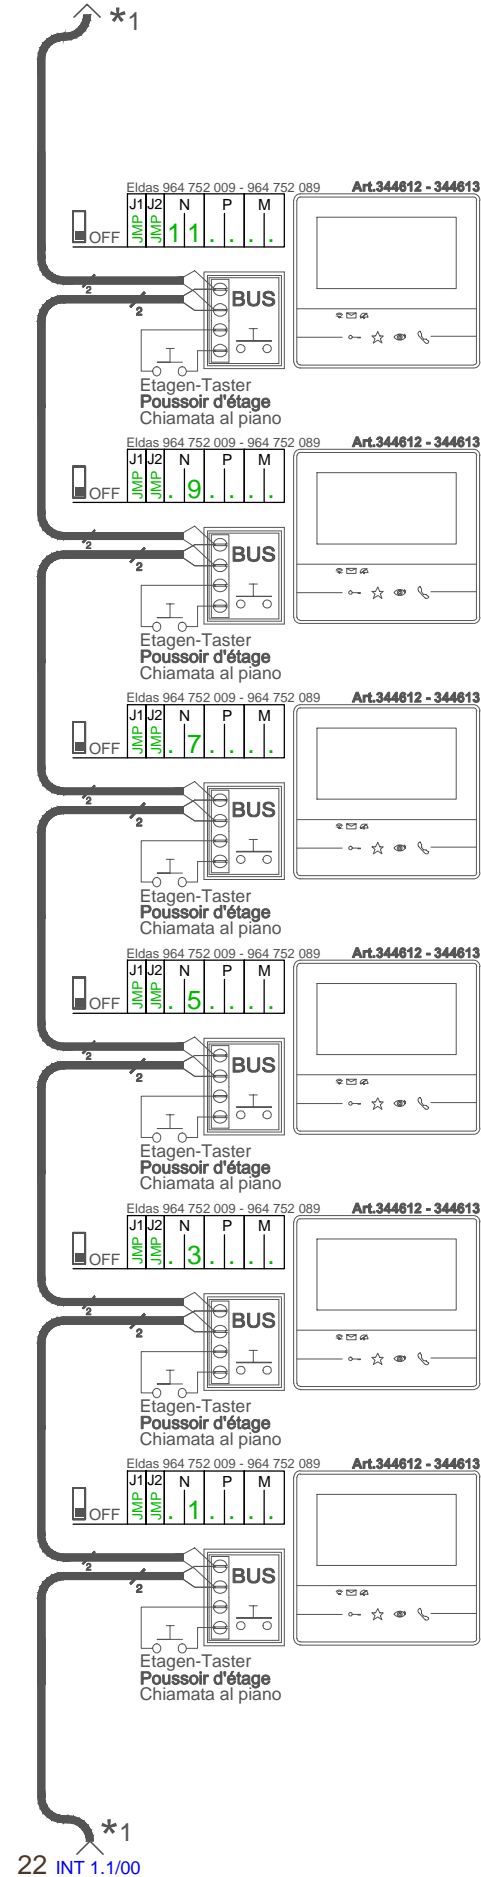

* 1-4 (Strang / Colonne montante / Montante)

Info: **Verdrillte kabel verwenden / Utiliser des câbles torsadés**
 Utilizzare cavi twistati Art.336904 - Eldas 101 282 009

22 INT_1.2/00
 *1

42 INT 1.2/06
 *2

*1
 21 TAB 1.1/00

*2
 41 TAB 1.1/06

* 1-4 (Strang / Colonne montante / Montante)

Info: Verdrillte kabel verwenden / Utiliser des câbles torsadés
 Utilizzare cavi twistati Art.336904 - Eldas 101 282 009

22 INT 1.3/00

42 INT 1.3/06

* 1-4 (Strang / Colonne montante / Montante)

Info: Verdrillte kabel verwenden / Utiliser des câbles torsadés
 Utilizzare cavi twistati Art.336904 - Eldas 101 282 009

22 INT 1.4/00

42 INT 1.4/06

22 INT 1.2/00

42 INT 1.2/06

* 1-4 (Strang / Colonne montante / Montante)

Info: **Verdrillte kabel verwenden / Utiliser des câbles torsadés**
 Utilizzare cavi twistati Art.336904 - Eldas 101 282 009