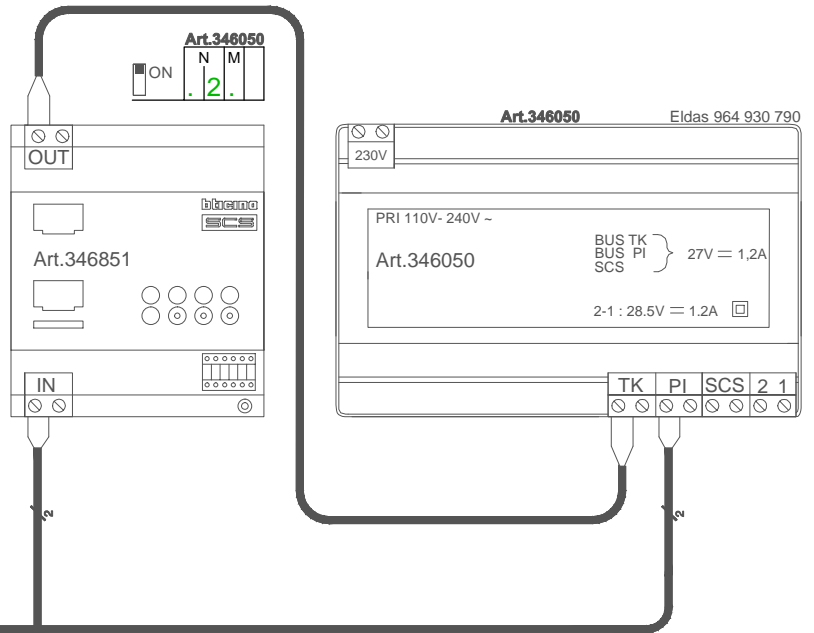

* 1-4 (Strang / Colonne montante / Montante)

Info: **Verdrillte kabel verwenden / Utiliser des câbles torsadés**
 Utilizzare cavi twistati Art.336904 - Eldas 101 282 009

22 INT_1.2/00
 *1

42 INT 1.2/06
 *2

*1
 21 TAB 1.1/00

*2
 41 TAB 1.1/06

* 1-4 (Strang / Colonne montante / Montante)

Info: Verdrillte kabel verwenden / Utiliser des câbles torsadés
 Utilizzare cavi twistati Art.336904 - Eldas 101 282 009

22 INT 1.3/00

42 INT 1.3/06

* 1-4 (Strang / Colonne montante / Montante)

Info: Verdrillte kabel verwenden / Utiliser des câbles torsadés
 Utilizzare cavi twistati Art.336904 - Eldas 101 282 009

22 INT 1.4/00

42 INT 1.4/06

22 INT 1.2/00

42 INT 1.2/06

* 1-4 (Strang / Colonne montante / Montante)

Info: **Verdrillte kabel verwenden / Utiliser des câbles torsadés**
 Utilizzare cavi twistati Art.336904 - Eldas 101 282 009