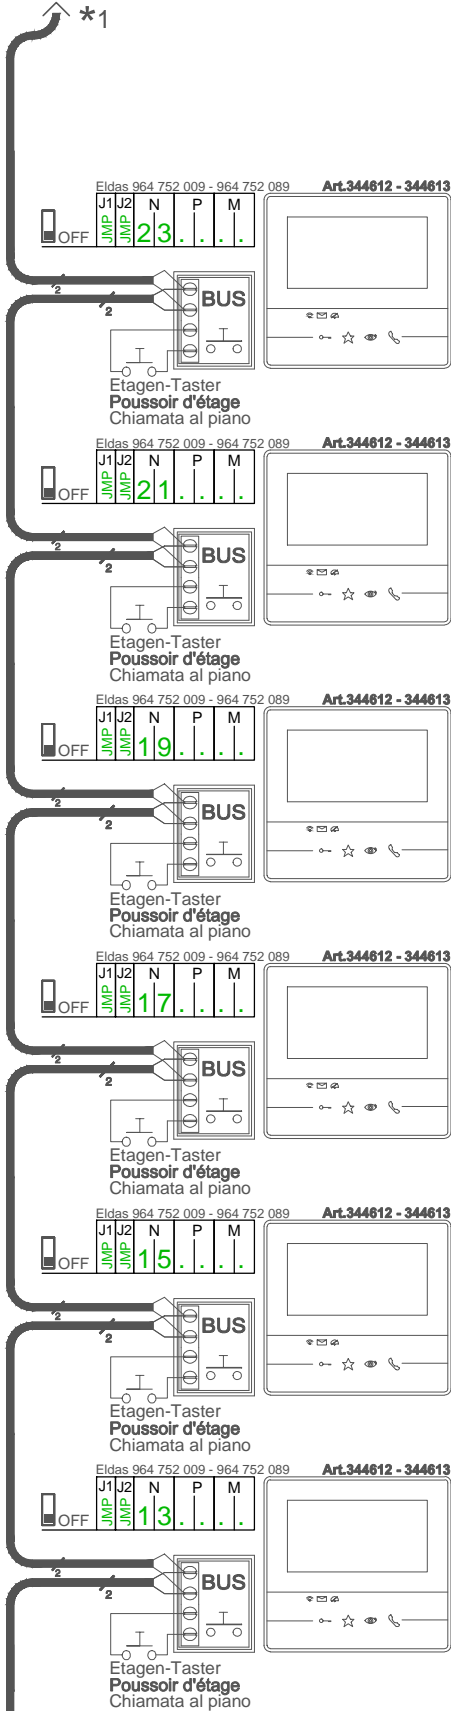

* 1-4 (Strang / Colonne montante / Montante)

Info: **Verdrillte kabel verwenden / Utiliser des câbles torsadés**
 Utilizzare cavi twistati Art.336904 - Eldas 101 282 009

22 INT_1.2/00
 *1

42 INT 1.2/06
 *2

*1
 21 TAB 1.1/00

*2
 41 TAB 1.1/06

* 1-4 (Strang / Colonne montante / Montante)

Info: Verdrillte kabel verwenden / Utiliser des câbles torsadés
 Utilizzare cavi twistati Art.336904 - Eldas 101 282 009

22 INT 1.3/00

42 INT 1.3/06

* 1-4 (Strang / Colonne montante / Montante)

Info: Verdrillte kabel verwenden / Utiliser des câbles torsadés
 Utilizzare cavi twistati Art.336904 - Eldas 101 282 009

22 INT 1.4/00

42 INT 1.4/06

22 INT 1.2/00

42 INT 1.2/06

* 1-4 (Strang / Colonne montante / Montante)

Info: **Verdrillte kabel verwenden / Utiliser des câbles torsadés**
 Utilizzare cavi twistati Art.336904 - Eldas 101 282 009