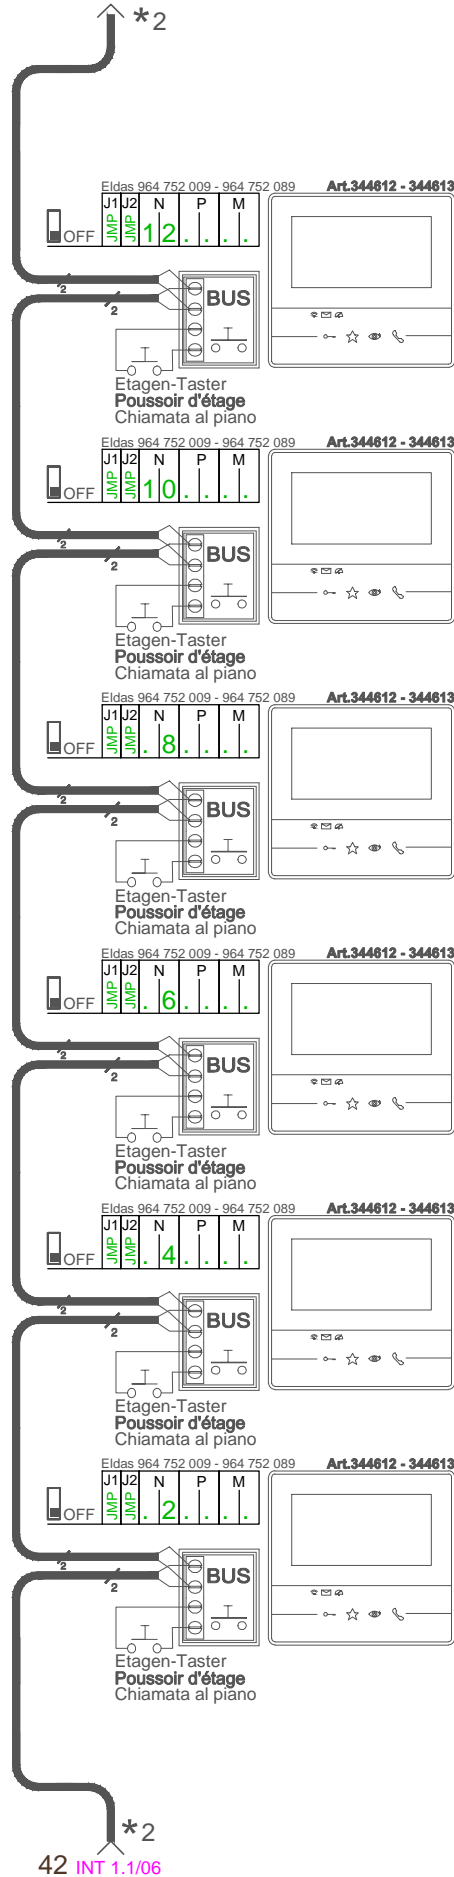

* 1-4 (Strang / Colonne montante / Montante)

Info: **Verdrillte kabel verwenden / Utiliser des câbles torsadés**
 Utilizzare cavi twistati Art.336904 - Eldas 101 282 009

22 INT_1.2/00
 *1

42 INT 1.2/06
 *2

*1
 21 TAB 1.1/00

*2
 41 TAB 1.1/06

* 1-4 (Strang / Colonne montante / Montante)

Info: Verdrillte kabel verwenden / Utiliser des câbles torsadés
 Utilizzare cavi twistati Art.336904 - Eldas 101 282 009

22 INT 1.3/00

42 INT 1.3/06

* 1-4 (Strang / Colonne montante / Montante)

Info: Verdrillte kabel verwenden / Utiliser des câbles torsadés
 Utilizzare cavi twistati Art.336904 - Eldas 101 282 009

22 INT 1.4/00

42 INT 1.4/06

22 INT 1.2/00

42 INT 1.2/06

* 1-4 (Strang / Colonne montante / Montante)

Info: **Verdrillte kabel verwenden / Utiliser des câbles torsadés**
 Utilizzare cavi twistati Art.336904 - Eldas 101 282 009