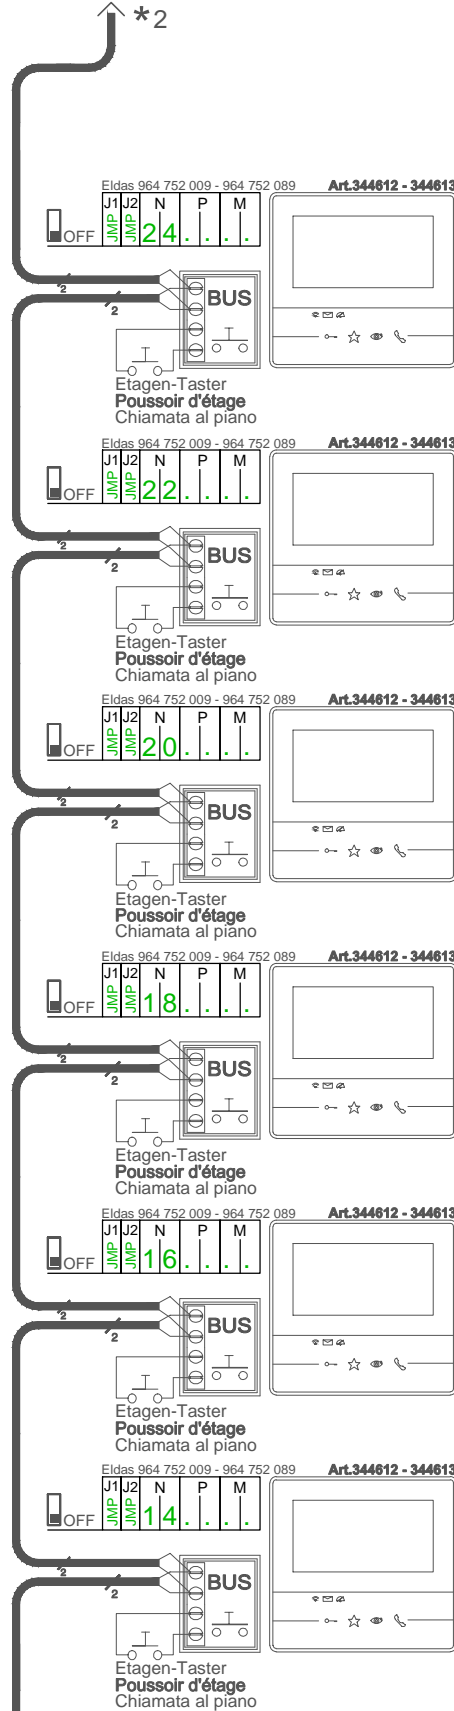

* 1-4 (Strang / Colonne montante / Montante)

Info: **Verdrillte kabel verwenden / Utiliser des câbles torsadés**
 Utilizzare cavi twistati Art.336904 - Eldas 101 282 009

22 INT_1.2/00
 *1

42 INT 1.2/06
 *2

*1
 21 TAB 1.1/00

*2
 41 TAB 1.1/06

* 1-4 (Strang / Colonne montante / Montante)

Info: Verdrillte kabel verwenden / Utiliser des câbles torsadés
 Utilizzare cavi twistati Art.336904 - Eldas 101 282 009

22 INT 1.3/00

42 INT 1.3/06

* 1-4 (Strang / Colonne montante / Montante)

Info: Verdrillte kabel verwenden / Utiliser des câbles torsadés
 Utilizzare cavi twistati Art.336904 - Eldas 101 282 009

22 INT 1.4/00

42 INT 1.4/06

22 INT 1.2/00

42 INT 1.2/06

* 1-4 (Strang / Colonne montante / Montante)

Info: **Verdrillte kabel verwenden / Utiliser des câbles torsadés**
 Utilizzare cavi twistati Art.336904 - Eldas 101 282 009