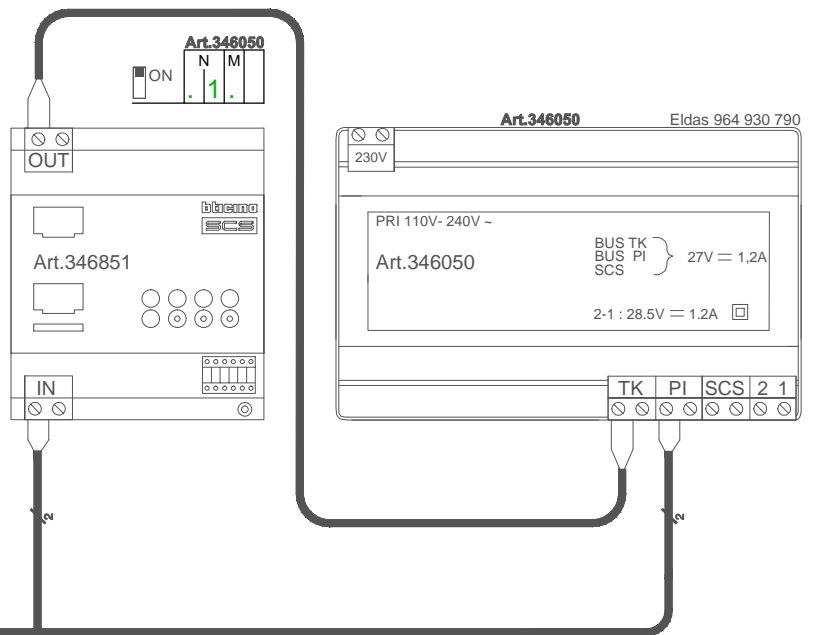

* 1-4 (Strang / Colonne montante / Montante)

Info: **Verdrillte kabel verwenden / Utiliser des câbles torsadés**
 Utilizzare cavi twistati Art.336904 - Eldas 101 282 009

22 INT_1.2/00
 *1

42 INT 1.2/06
 *2

*1
 21 TAB 1.1/00

*2
 41 TAB 1.1/06

* 1-4 (Strang / Colonne montante / Montante)

Info: Verdrillte kabel verwenden / Utiliser des câbles torsadés
 Utilizzare cavi twistati Art.336904 - Eldas 101 282 009

22 INT 1.3/00

42 INT 1.3/06

* 1-4 (Strang / Colonne montante / Montante)

Info: Verdrillte kabel verwenden / Utiliser des câbles torsadés
 Utilizzare cavi twistati Art.336904 - Eldas 101 282 009

22 INT 1.4/00

42 INT 1.4/06

22 INT 1.2/00

42 INT 1.2/06

* 1-4 (Strang / Colonne montante / Montante)

Info: **Verdrillte kabel verwenden / Utiliser des câbles torsadés**
 Utilizzare cavi twistati Art.336904 - Eldas 101 282 009