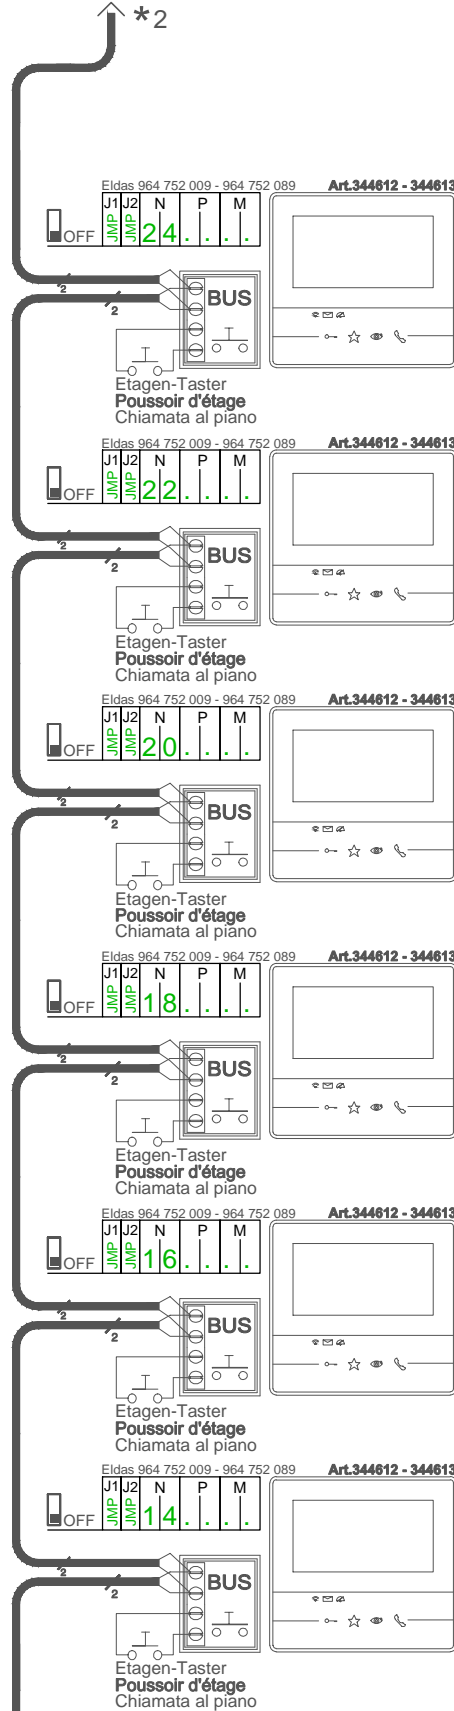

\* 1-4 (Strang / Colonne montante / Montante)

Info: **Verdrillte kabel verwenden / Utiliser des câbles torsadés**  
 Utilizzare cavi twistati Art.336904 - Eldas 101 282 009

22 INT\_1.2/00  
 \*1

42 INT 1.2/06  
 \*2

\*1  
 21 TAB 1.1/00

\*2  
 41 TAB 1.1/06

\* 1-4 (Strang / Colonne montante / Montante)

Info: **Verdrillte kabel verwenden / Utiliser des câbles torsadés**  
 Utilizzare cavi twistati Art.336904 - Eldas 101 282 009

22 INT 1.3/00

42 INT 1.3/06

\* 1-4 (Strang / Colonne montante / Montante)

Info: Verdrillte kabel verwenden / Utiliser des câbles torsadés  
 Utilizzare cavi twistati Art.336904 - Eldas 101 282 009

22 INT 1.4/00

42 INT 1.4/06

22 INT 1.2/00

42 INT 1.2/06

\* 1-4 (Strang / Colonne montante / Montante)

Info: Verdrillte kabel verwenden / Utiliser des câbles torsadés  
 Utilizzare cavi twistati Art.336904 - Eldas 101 282 009