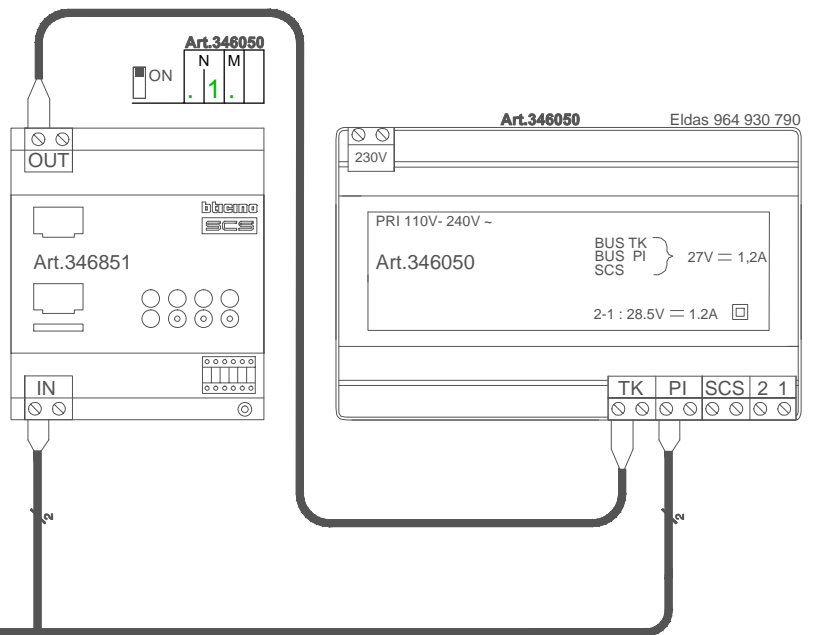

\* 1-4 (Strang / Colonne montante / Montante)

Info: **Verdrillte kabel verwenden / Utiliser des câbles torsadés**  
 Utilizzare cavi twistati Art.336904 - Eldas 101 282 009

22 INT\_1.2/00  
 \*1

42 INT 1.2/06  
 \*2

\*1  
 21 TAB 1.1/00

\*2  
 41 TAB 1.1/06

\* 1-4 (Strang / Colonne montante / Montante)

Info: **Verdrillte kabel verwenden / Utiliser des câbles torsadés**  
 Utilizzare cavi twistati Art.336904 - Eldas 101 282 009

22 INT 1.3/00

42 INT 1.3/06

\* 1-4 (Strang / Colonne montante / Montante)

Info: Verdrillte kabel verwenden / Utiliser des câbles torsadés  
 Utilizzare cavi twistati Art.336904 - Eldas 101 282 009

22 INT 1.4/00

42 INT 1.4/06

22 INT 1.2/00

42 INT 1.2/06

\* 1-4 (Strang / Colonne montante / Montante)

Info: Verdrillte kabel verwenden / Utiliser des câbles torsadés  
 Utilizzare cavi twistati Art.336904 - Eldas 101 282 009