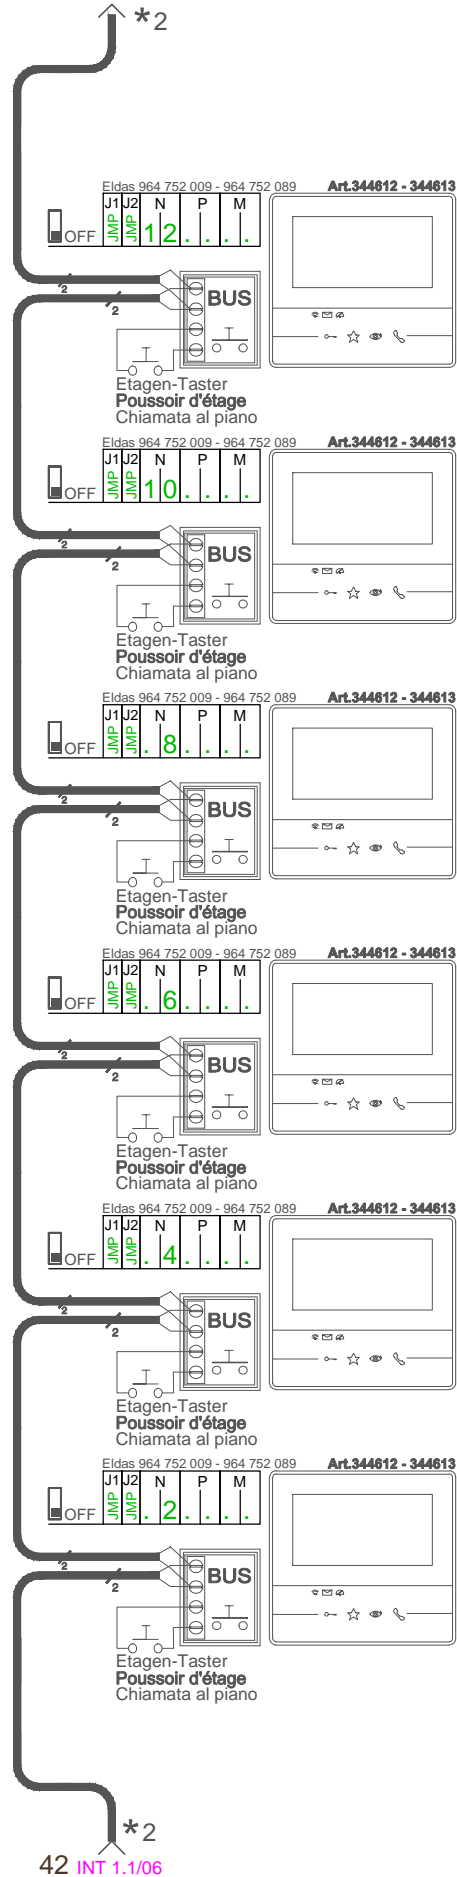

\* 1-4 (Strang / Colonne montante / Montante)

Info: **Verdrillte kabel verwenden / Utiliser des câbles torsadés**  
 Utilizzare cavi twistati Art.336904 - Eldas 101 282 009

22 INT\_1.2/00  
 \*1

42 INT 1.2/06  
 \*2

\*1  
 21 TAB 1.1/00

\*2  
 41 TAB 1.1/06

\* 1-4 (Strang / Colonne montante / Montante)

Info: **Verdrillte kabel verwenden / Utiliser des câbles torsadés**  
 Utilizzare cavi twistati Art.336904 - Eldas 101 282 009

22 INT 1.3/00

42 INT 1.3/06

\* 1-4 (Strang / Colonne montante / Montante)

Info: Verdrillte kabel verwenden / Utiliser des câbles torsadés  
 Utilizzare cavi twistati Art.336904 - Eldas 101 282 009

22 INT 1.4/00

42 INT 1.4/06

22 INT 1.2/00

42 INT 1.2/06

\* 1-4 (Strang / Colonne montante / Montante)

Info: Verdrillte kabel verwenden / Utiliser des câbles torsadés  
 Utilizzare cavi twistati Art.336904 - Eldas 101 282 009