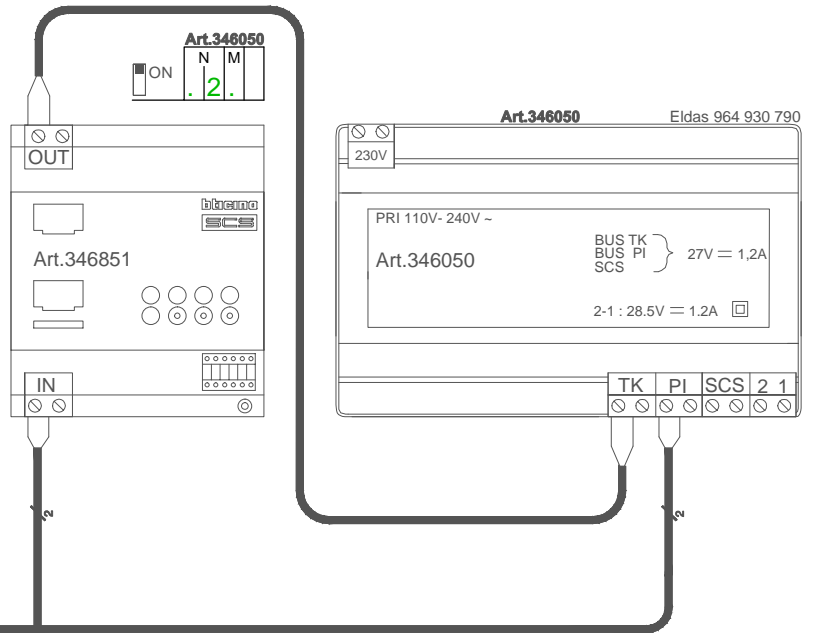

\* 1-4 (Strang / Colonne montante / Montante)

Info: **Verdrillte kabel verwenden / Utiliser des câbles torsadés**  
 Utilizzare cavi twistati Art.336904 - Eldas 101 282 009

22 INT\_1.2/00  
 \*1

42 INT 1.2/06  
 \*2

\*1  
 21 TAB 1.1/00

\*2  
 41 TAB 1.1/06

\* 1-4 (Strang / Colonne montante / Montante)

Info: **Verdrillte kabel verwenden / Utiliser des câbles torsadés**  
 Utilizzare cavi twistati Art.336904 - Eldas 101 282 009

22 INT 1.3/00

42 INT 1.3/06

\* 1-4 (Strang / Colonne montante / Montante)

Info: Verdrillte kabel verwenden / Utiliser des câbles torsadés  
 Utilizzare cavi twistati Art.336904 - Eldas 101 282 009

22 INT 1.4/00

42 INT 1.4/06

22 INT 1.2/00

42 INT 1.2/06

\* 1-4 (Strang / Colonne montante / Montante)

Info: Verdrillte kabel verwenden / Utiliser des câbles torsadés  
 Utilizzare cavi twistati Art.336904 - Eldas 101 282 009