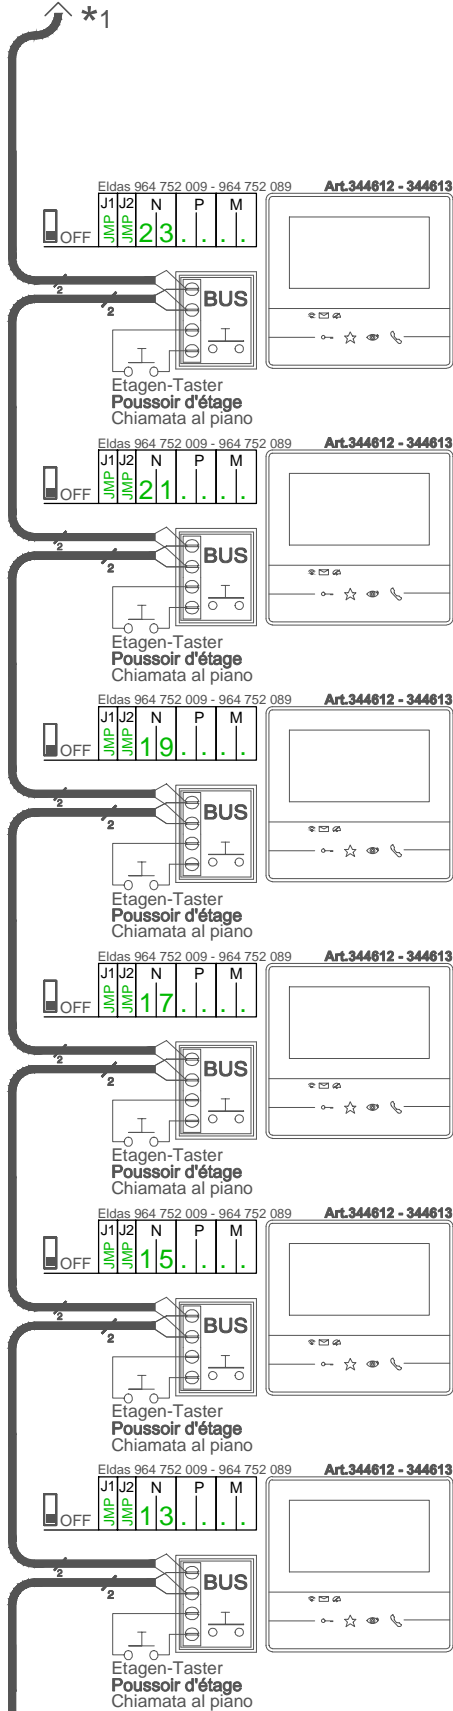

\* 1-4 (Strang / Colonne montante / Montante)

Info: **Verdrillte kabel verwenden / Utiliser des câbles torsadés**  
 Utilizzare cavi twistati Art.336904 - Eldas 101 282 009

22 INT\_1.2/00  
 \*1

42 INT 1.2/06  
 \*2

\*1  
 21 TAB 1.1/00

\*2  
 41 TAB 1.1/06

\* 1-4 (Strang / Colonne montante / Montante)

Info: **Verdrillte kabel verwenden / Utiliser des câbles torsadés**  
 Utilizzare cavi twistati Art.336904 - Eldas 101 282 009

22 INT 1.3/00

42 INT 1.3/06

\* 1-4 (Strang / Colonne montante / Montante)

Info: Verdrillte kabel verwenden / Utiliser des câbles torsadés  
 Utilizzare cavi twistati Art.336904 - Eldas 101 282 009

22 INT 1.4/00

42 INT 1.4/06

22 INT 1.2/00

42 INT 1.2/06

\* 1-4 (Strang / Colonne montante / Montante)

Info: Verdrillte kabel verwenden / Utiliser des câbles torsadés  
 Utilizzare cavi twistati Art.336904 - Eldas 101 282 009