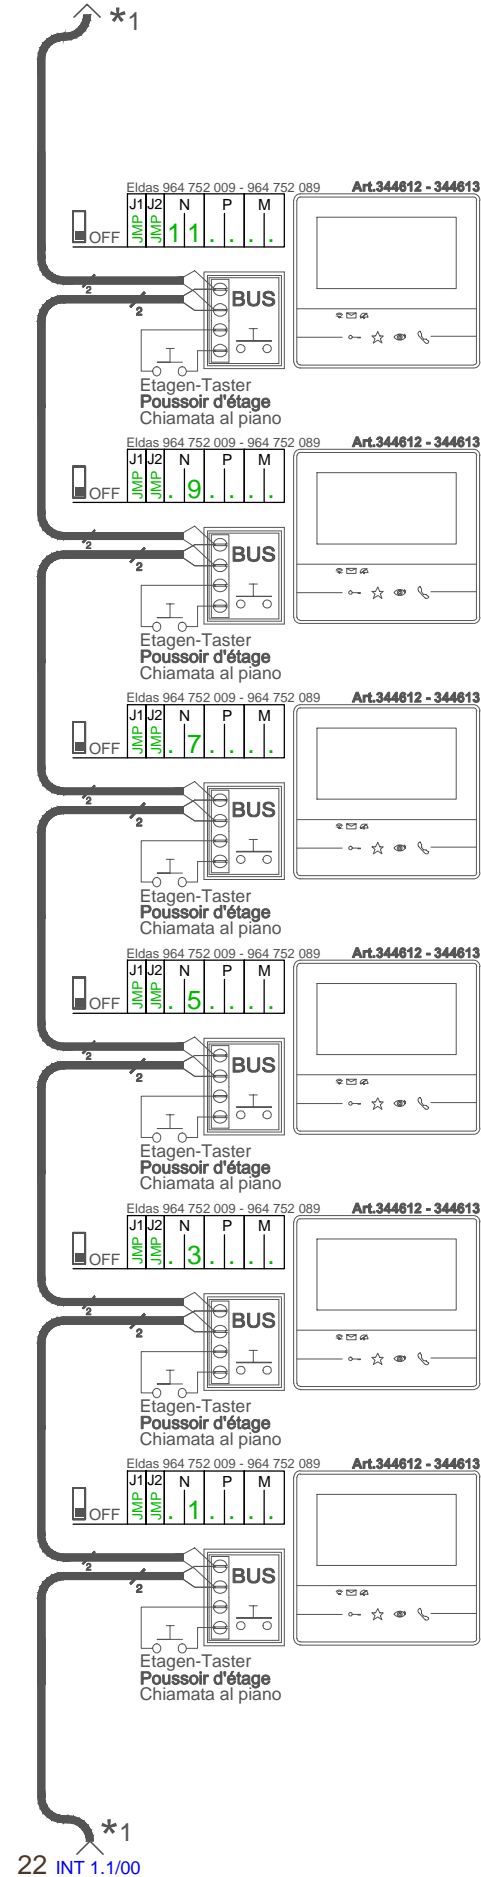

\* 1-4 (Strang / Colonne montante / Montante)

Info: **Verdrillte kabel verwenden / Utiliser des câbles torsadés**  
 Utilizzare cavi twistati Art.336904 - Eldas 101 282 009

22 INT\_1.2/00  
 \*1

42 INT 1.2/06  
 \*2

\*1  
 21 TAB 1.1/00

\*2  
 41 TAB 1.1/06

\* 1-4 (Strang / Colonne montante / Montante)

Info: **Verdrillte kabel verwenden / Utiliser des câbles torsadés**  
 Utilizzare cavi twistati Art.336904 - Eldas 101 282 009

22 INT 1.3/00

42 INT 1.3/06

\* 1-4 (Strang / Colonne montante / Montante)

Info: Verdrillte kabel verwenden / Utiliser des câbles torsadés  
 Utilizzare cavi twistati Art.336904 - Eldas 101 282 009

22 INT 1.4/00

42 INT 1.4/06

22 INT 1.2/00

42 INT 1.2/06

\* 1-4 (Strang / Colonne montante / Montante)

Info: Verdrillte kabel verwenden / Utiliser des câbles torsadés  
 Utilizzare cavi twistati Art.336904 - Eldas 101 282 009