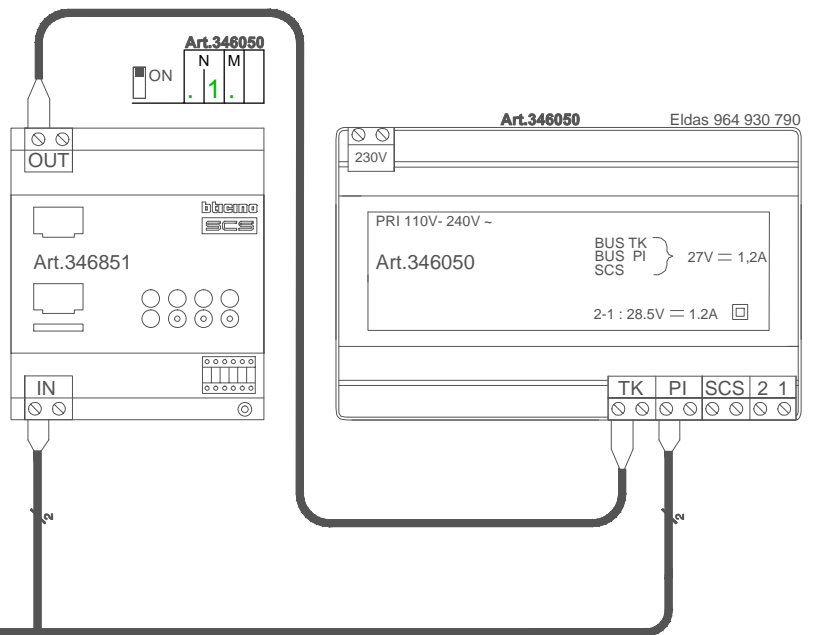

* 1-4 (Strang / Colonne montante / Montante)

Info: **Verdrillte kabel verwenden / Utiliser des câbles torsadés**
 Utilizzare cavi twistati Art.336904 - Eldas 101 282 009

22 INT_1.2/00
 *1

42 INT 1.2/06
 *2

* 1-4 (Strang / Colonne montante / Montante)

Info: Verdrillte kabel verwenden / Utiliser des câbles torsadés
 Utilizzare cavi twistati Art.336904 - Eldas 101 282 009

22 INT 1.3/00

42 INT 1.3/06

22 INT 1.1/00

42 INT 1.1/06

0	1	2	3	4	5	6	7	8	9	10
---	---	---	---	---	---	---	---	---	---	----

* 1-4 (Strang / Colonne montante / Montante)

Info: Verdrillte kabel verwenden / Utiliser des câbles torsadés

Utilizzare cavi twistati Art.336904 - Eldas 101 282 009