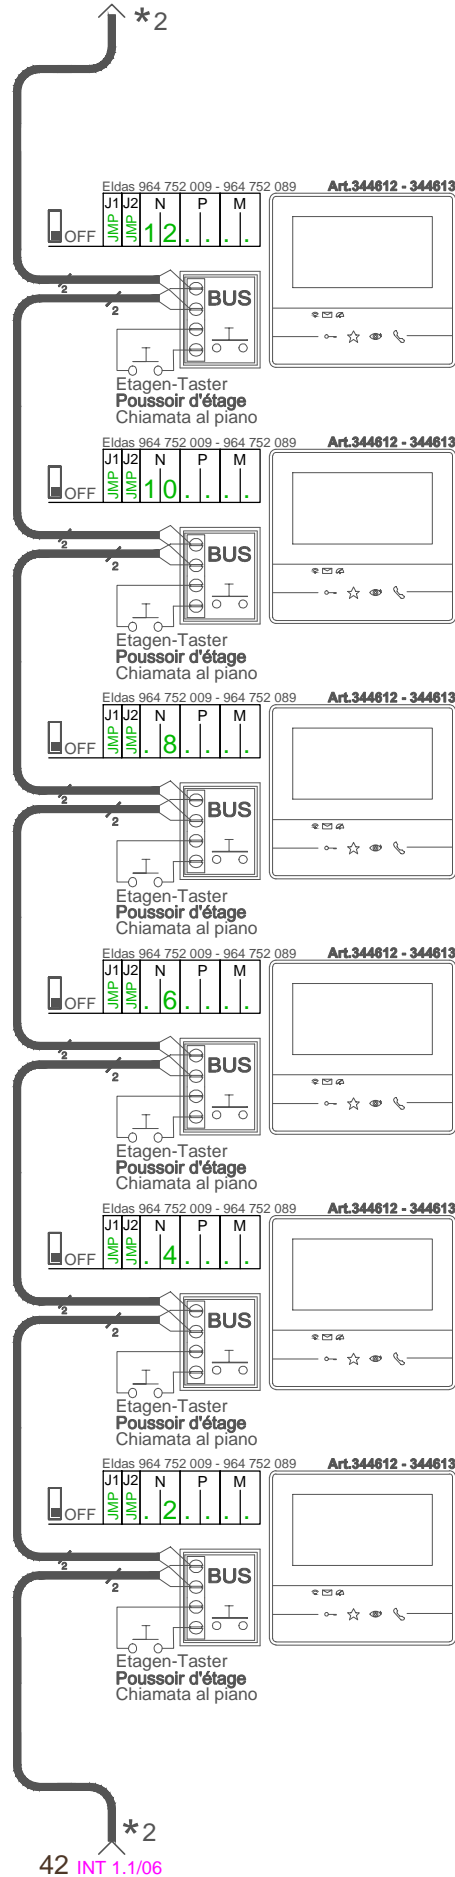

* 1-4 (Strang / Colonne montante / Montante)

Info: **Verdrillte kabel verwenden / Utiliser des câbles torsadés**
 Utilizzare cavi twistati Art.336904 - Eldas 101 282 009

22 INT_1.2/00
 *1

42 INT 1.2/06
 *2

* 1-4 (Strang / Colonne montante / Montante)

Info: Verdrillte kabel verwenden / Utiliser des câbles torsadés
 Utilizzare cavi twistati Art.336904 - Eldas 101 282 009

22 INT 1.3/00

42 INT 1.3/06

22 INT 1.1/00

42 INT 1.1/06

0	1	2	3	4	5	6	7	8	9	10
---	---	---	---	---	---	---	---	---	---	----

* 1-4 (Strang / Colonne montante / Montante)

Info: Verdrillte kabel verwenden / Utiliser des câbles torsadés

Utilizzare cavi twistati Art.336904 - Eldas 101 282 009