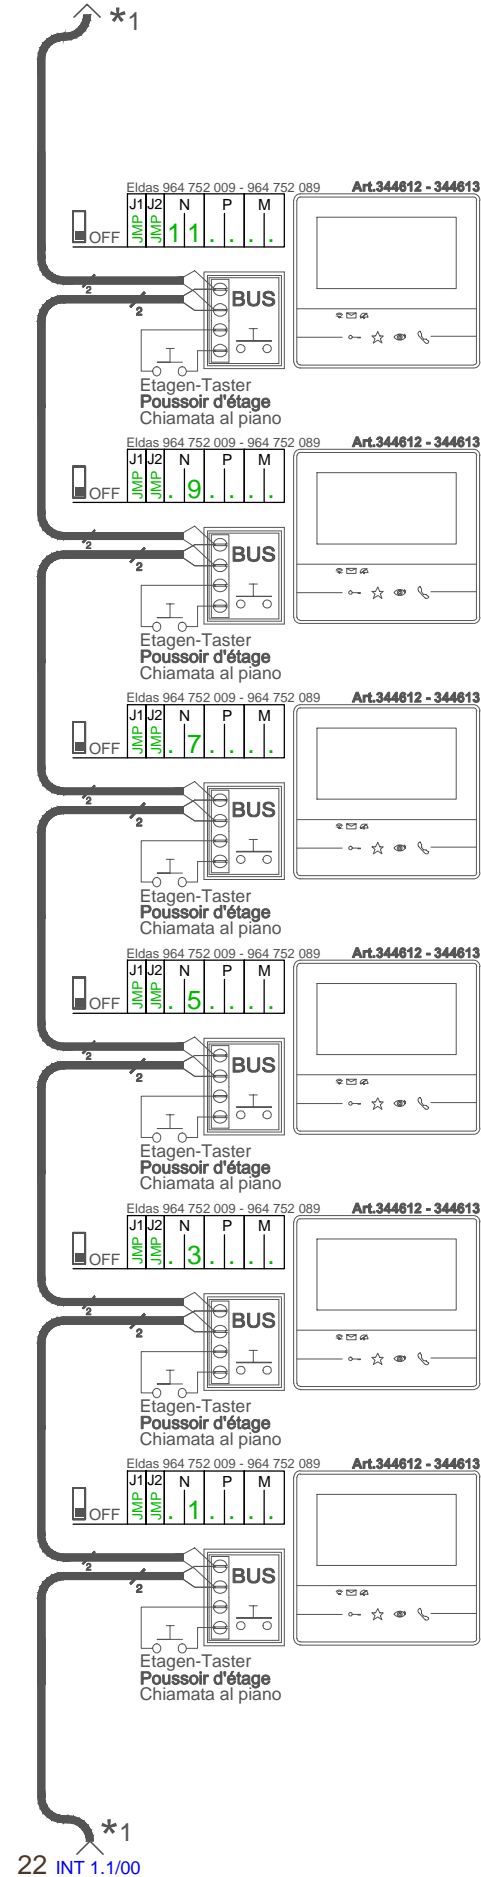

* 1-4 (Strang / Colonne montante / Montante)

Info: **Verdrillte kabel verwenden / Utiliser des câbles torsadés**
 Utilizzare cavi twistati Art.336904 - Eldas 101 282 009

22 INT_1.2/00
 *1

42 INT 1.2/06
 *2

* 1-4 (Strang / Colonne montante / Montante)

Info: Verdrillte kabel verwenden / Utiliser des câbles torsadés
 Utilizzare cavi twistati Art.336904 - Eldas 101 282 009

22 INT 1.3/00

42 INT 1.3/06

22 INT 1.1/00

42 INT 1.1/06

0	1	2	3	4	5	6	7	8	9	10
---	---	---	---	---	---	---	---	---	---	----

* 1-4 (Strang / Colonne montante / Montante)

Info: Verdrillte kabel verwenden / Utiliser des câbles torsadés

Utilizzare cavi twistati Art.336904 - Eldas 101 282 009