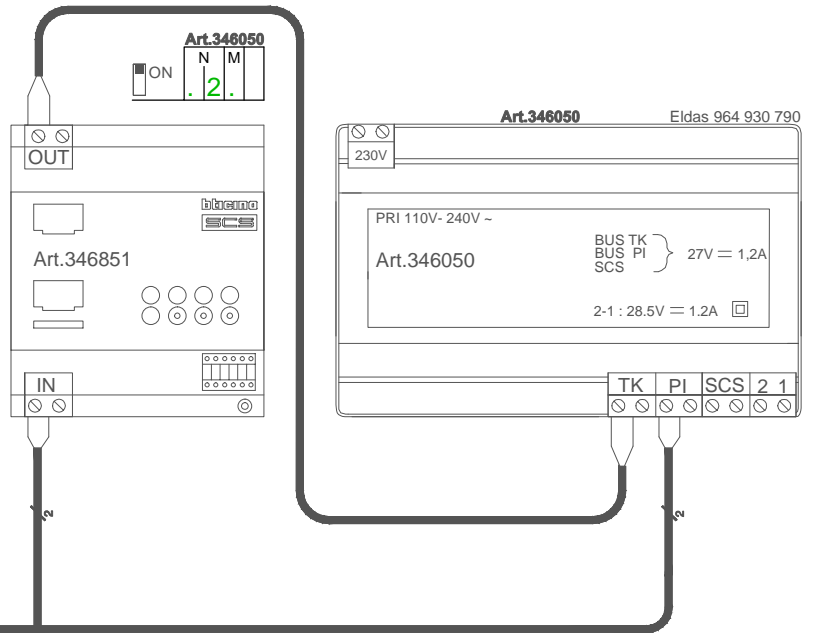

* 1-4 (Strang / Colonne montante / Montante)

Info: **Verdrillte kabel verwenden / Utiliser des câbles torsadés**
 Utilizzare cavi twistati Art.336904 - Eldas 101 282 009

22 INT_1.2/00
 *1

42 INT 1.2/06
 *2

* 1-4 (Strang / Colonne montante / Montante)

Info: Verdrillte kabel verwenden / Utiliser des câbles torsadés
 Utilizzare cavi twistati Art.336904 - Eldas 101 282 009

22 INT 1.3/00

42 INT 1.3/06

22 INT 1.1/00

42 INT 1.1/06

0	1	2	3	4	5	6	7	8	9	10
---	---	---	---	---	---	---	---	---	---	----

* 1-4 (Strang / Colonne montante / Montante)

Info: Verdrillte kabel verwenden / Utiliser des câbles torsadés

Utilizzare cavi twistati Art.336904 - Eldas 101 282 009