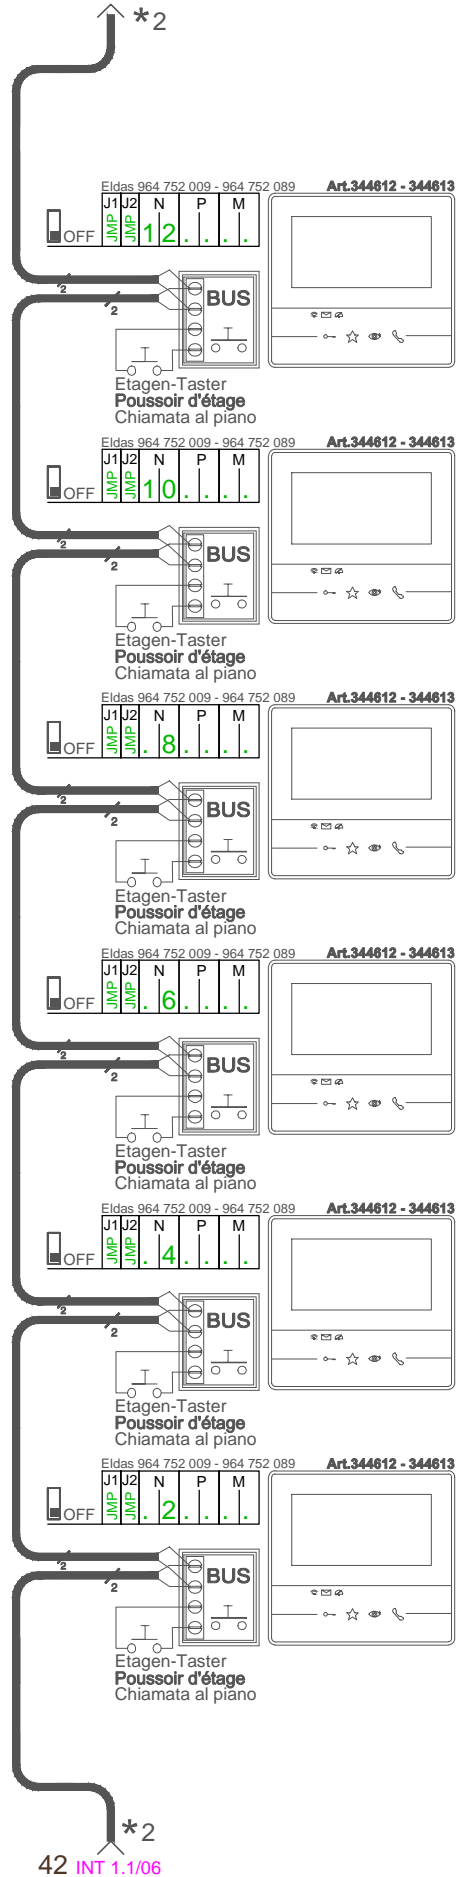

\* 1-4 (Strang / Colonne montante / Montante)

Info: **Verdrillte kabel verwenden / Utiliser des câbles torsadés**  
 Utilizzare cavi twistati Art.336904 - Eldas 101 282 009

22 INT\_1.2/00  
 \*1

42 INT 1.2/06  
 \*2

\*1  
 21 TAB 1.1/00

\*2  
 41 TAB 1.1/06

\* 1-4 (Strang / Colonne montante / Montante)

Info: Verdrillte kabel verwenden / Utiliser des câbles torsadés  
 Utilizzare cavi twistati Art.336904 - Eldas 101 282 009

22 INT 1.3/00

42 INT 1.3/06

\* 1-4 (Strang / Colonne montante / Montante)

Info: Verdrillte kabel verwenden / Utiliser des câbles torsadés

Utilizzare cavi twistati Art.336904 - Eldas 101 282 009

22 INT 1.4/00

42 INT 1.4/06

22 INT 1.2/00

42 INT 1.2/06

\* 1-4 (Strang / Colonne montante / Montante)

Info: Verdrillte kabel verwenden / Utiliser des câbles torsadés  
Utilizzare cavi twistati Art.336904 - Eldas 101 282 009