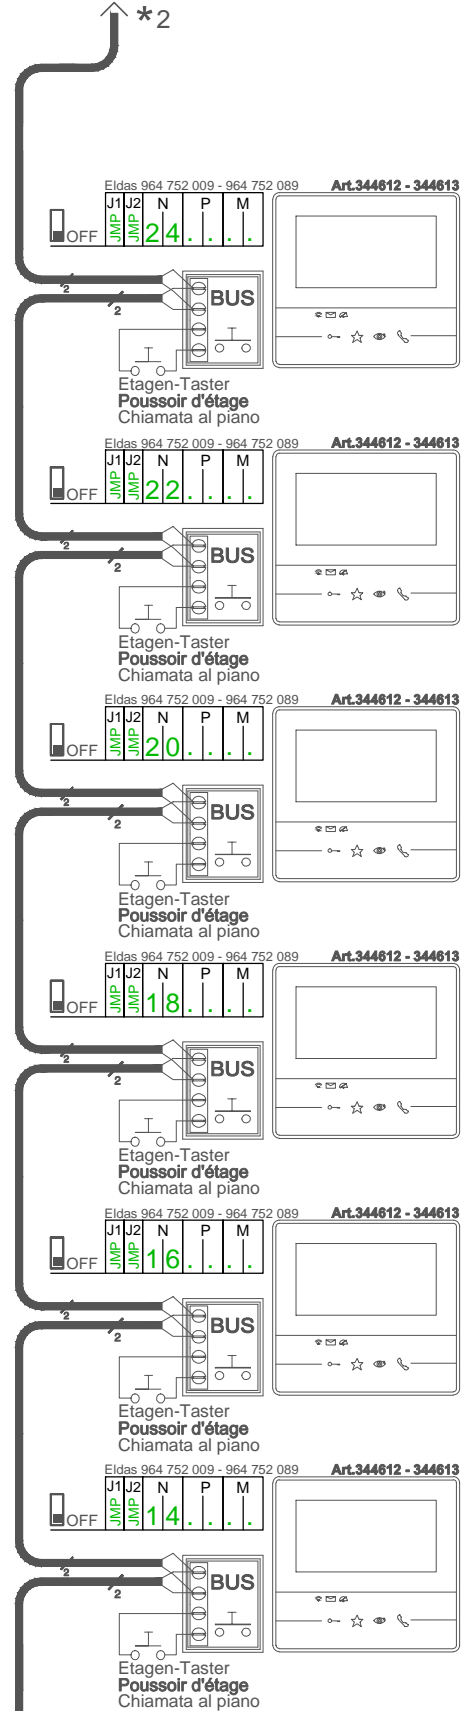

\* 1-4 (Strang / Colonne montante / Montante)

Info: **Verdrillte kabel verwenden / Utiliser des câbles torsadés**  
 Utilizzare cavi twistati Art.336904 - Eldas 101 282 009

22 INT\_1.2/00  
 \*1

42 INT 1.2/06  
 \*2

\*1  
 21 TAB 1.1/00

\*2  
 41 TAB 1.1/06

\* 1-4 (Strang / Colonne montante / Montante)

Info: Verdrillte kabel verwenden / Utiliser des câbles torsadés  
 Utilizzare cavi twistati Art.336904 - Eldas 101 282 009

22 INT 1.3/00

42 INT 1.3/06

\* 1-4 (Strang / Colonne montante / Montante)

Info: Verdrillte kabel verwenden / Utiliser des câbles torsadés

Utilizzare cavi twistati Art.336904 - Eldas 101 282 009

22 INT 1.4/00

42 INT 1.4/06

22 INT 1.2/00

42 INT 1.2/06

\* 1-4 (Strang / Colonne montante / Montante)

Info: Verdrillte kabel verwenden / Utiliser des câbles torsadés  
Utilizzare cavi twistati Art.336904 - Eldas 101 282 009