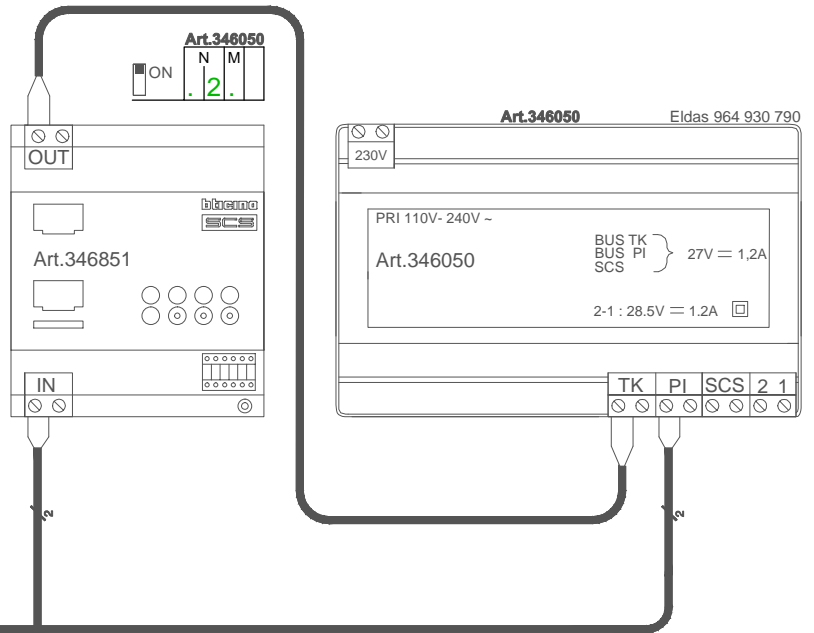

\* 1-4 (Strang / Colonne montante / Montante)

Info: **Verdrillte kabel verwenden / Utiliser des câbles torsadés**  
 Utilizzare cavi twistati Art.336904 - Eldas 101 282 009

22 INT\_1.2/00  
 \*1

42 INT 1.2/06  
 \*2

\*1  
 21 TAB 1.1/00

\*2  
 41 TAB 1.1/06

\* 1-4 (Strang / Colonne montante / Montante)

Info: Verdrillte kabel verwenden / Utiliser des câbles torsadés  
 Utilizzare cavi twistati Art.336904 - Eldas 101 282 009

22 INT 1.3/00

42 INT 1.3/06

\* 1-4 (Strang / Colonne montante / Montante)

Info: Verdrillte kabel verwenden / Utiliser des câbles torsadés

Utilizzare cavi twistati Art.336904 - Eldas 101 282 009

22 INT 1.4/00

42 INT 1.4/06

22 INT 1.2/00

42 INT 1.2/06

\* 1-4 (Strang / Colonne montante / Montante)

Info: Verdrillte kabel verwenden / Utiliser des câbles torsadés  
Utilizzare cavi twistati Art.336904 - Eldas 101 282 009