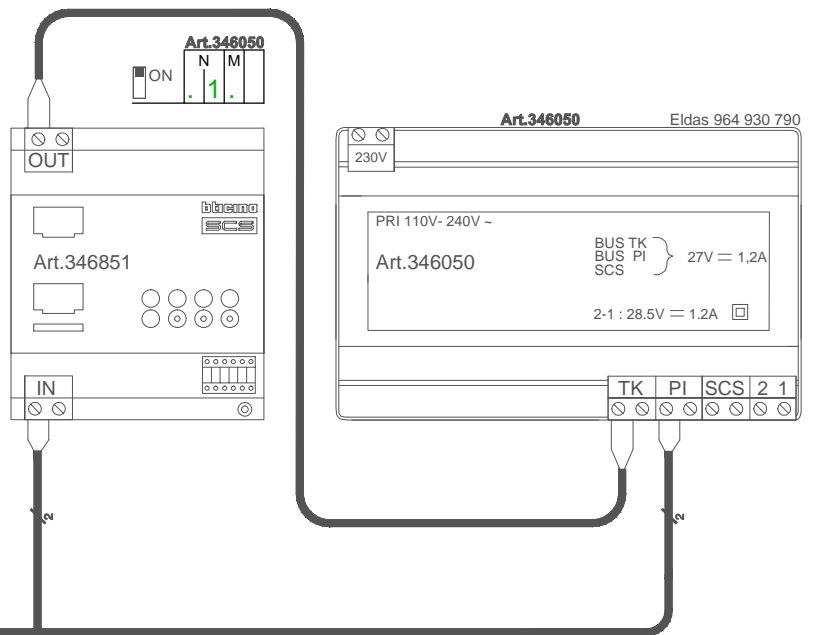

\* 1-4 (Strang / Colonne montante / Montante)

Info: **Verdrillte kabel verwenden / Utiliser des câbles torsadés**  
 Utilizzare cavi twistati Art.336904 - Eldas 101 282 009

22 INT\_1.2/00  
 \*1

42 INT 1.2/06  
 \*2

\*1  
 21 TAB 1.1/00

\*2  
 41 TAB 1.1/06

\* 1-4 (Strang / Colonne montante / Montante)

Info: Verdrillte kabel verwenden / Utiliser des câbles torsadés  
 Utilizzare cavi twistati Art.336904 - Eldas 101 282 009

22 INT 1.3/00

42 INT 1.3/06

\* 1-4 (Strang / Colonne montante / Montante)

Info: Verdrillte kabel verwenden / Utiliser des câbles torsadés

Utilizzare cavi twistati Art.336904 - Eldas 101 282 009

22 INT 1.4/00

42 INT 1.4/06

22 INT 1.2/00

42 INT 1.2/06

\* 1-4 (Strang / Colonne montante / Montante)

Info: Verdrillte kabel verwenden / Utiliser des câbles torsadés  
Utilizzare cavi twistati Art.336904 - Eldas 101 282 009