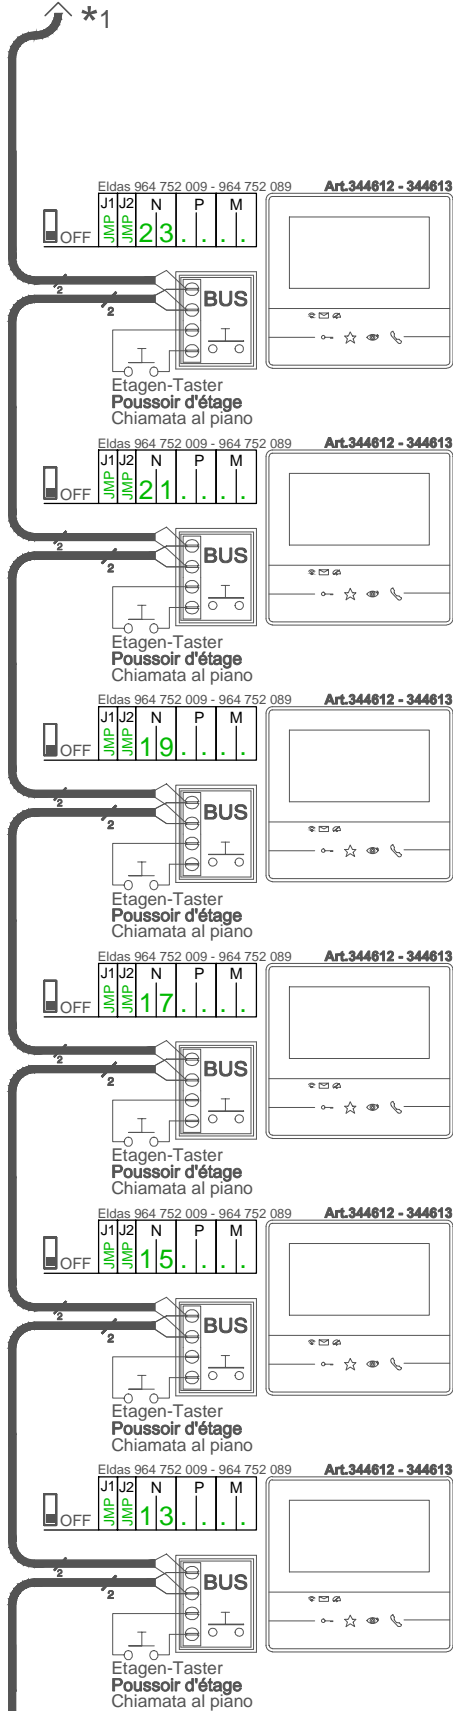

\* 1-4 (Strang / Colonne montante / Montante)

Info: **Verdrillte kabel verwenden / Utiliser des câbles torsadés**  
 Utilizzare cavi twistati Art.336904 - Eldas 101 282 009

22 INT\_1.2/00  
 \*1

42 INT 1.2/06  
 \*2

\*1  
 21 TAB 1.1/00

\*2  
 41 TAB 1.1/06

\* 1-4 (Strang / Colonne montante / Montante)

Info: Verdrillte kabel verwenden / Utiliser des câbles torsadés  
 Utilizzare cavi twistati Art.336904 - Eldas 101 282 009

22 INT 1.3/00

42 INT 1.3/06

\* 1-4 (Strang / Colonne montante / Montante)

Info: Verdrillte kabel verwenden / Utiliser des câbles torsadés

Utilizzare cavi twistati Art.336904 - Eldas 101 282 009

22 INT 1.4/00

42 INT 1.4/06

22 INT 1.2/00

42 INT 1.2/06

\* 1-4 (Strang / Colonne montante / Montante)

Info: Verdrillte kabel verwenden / Utiliser des câbles torsadés  
Utilizzare cavi twistati Art.336904 - Eldas 101 282 009