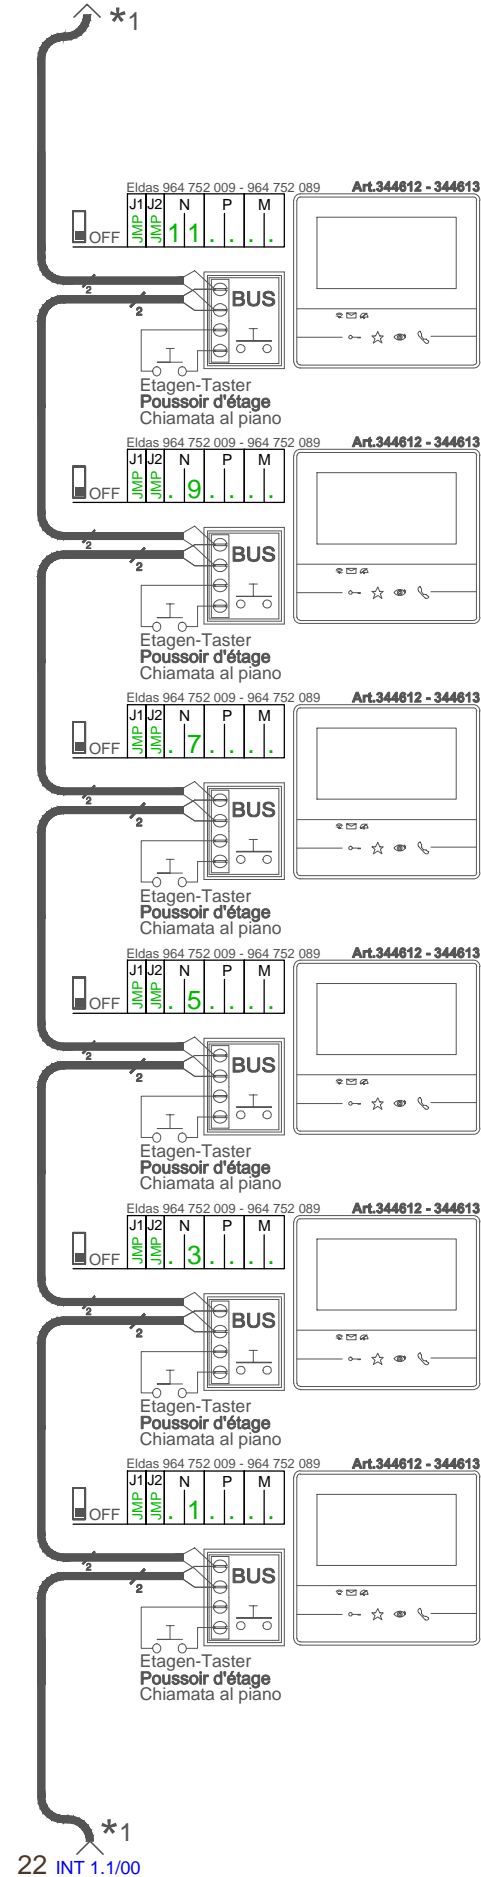

\* 1-4 (Strang / Colonne montante / Montante)

Info: **Verdrillte kabel verwenden / Utiliser des câbles torsadés**  
 Utilizzare cavi twistati Art.336904 - Eldas 101 282 009

22 INT\_1.2/00  
 \*1

42 INT 1.2/06  
 \*2

\*1  
 21 TAB 1.1/00

\*2  
 41 TAB 1.1/06

\* 1-4 (Strang / Colonne montante / Montante)

Info: Verdrillte kabel verwenden / Utiliser des câbles torsadés  
 Utilizzare cavi twistati Art.336904 - Eldas 101 282 009

22 INT 1.3/00

42 INT 1.3/06

\* 1-4 (Strang / Colonne montante / Montante)

Info: Verdrillte kabel verwenden / Utiliser des câbles torsadés

Utilizzare cavi twistati Art.336904 - Eldas 101 282 009

22 INT 1.4/00

42 INT 1.4/06

22 INT 1.2/00

42 INT 1.2/06

\* 1-4 (Strang / Colonne montante / Montante)

Info: Verdrillte kabel verwenden / Utiliser des câbles torsadés  
Utilizzare cavi twistati Art.336904 - Eldas 101 282 009