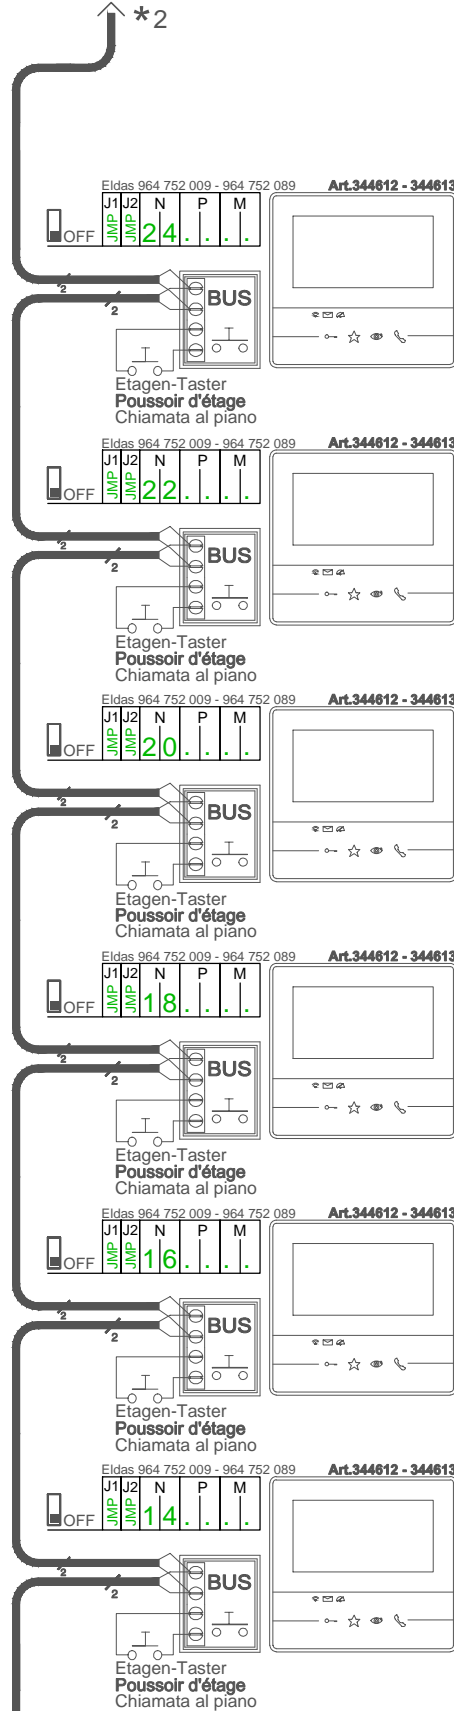

* 1-4 (Strang / Colonne montante / Montante)

Info: **Verdrillte kabel verwenden / Utiliser des câbles torsadés**
 Utilizzare cavi twistati Art.336904 - Eldas 101 282 009

22 INT_1.2/00
 *1

42 INT 1.2/06
 *2

*1
 21 TAB 1.1/00

*2
 41 TAB 1.1/06

* 1-4 (Strang / Colonne montante / Montante)

Info: Verdrillte kabel verwenden / Utiliser des câbles torsadés

Utilizzare cavi twistati Art.336904 - Eldas 101 282 009

22 INT 1.3/00

42 INT 1.3/06

* 1-4 (Strang / Colonne montante / Montante)

Info: Verdrillte kabel verwenden / Utiliser des câbles torsadés
 Utilizzare cavi twistati Art.336904 - Eldas 101 282 009

22 INT 1.4/00

42 INT 1.4/06

22 INT 1.2/00

42 INT 1.2/06

* 1-4 (Strang / Colonne montante / Montante)

Info: **Verdrillte kabel verwenden / Utiliser des câbles torsadés**
 Utilizzare cavi twistati Art.336904 - Eldas 101 282 009