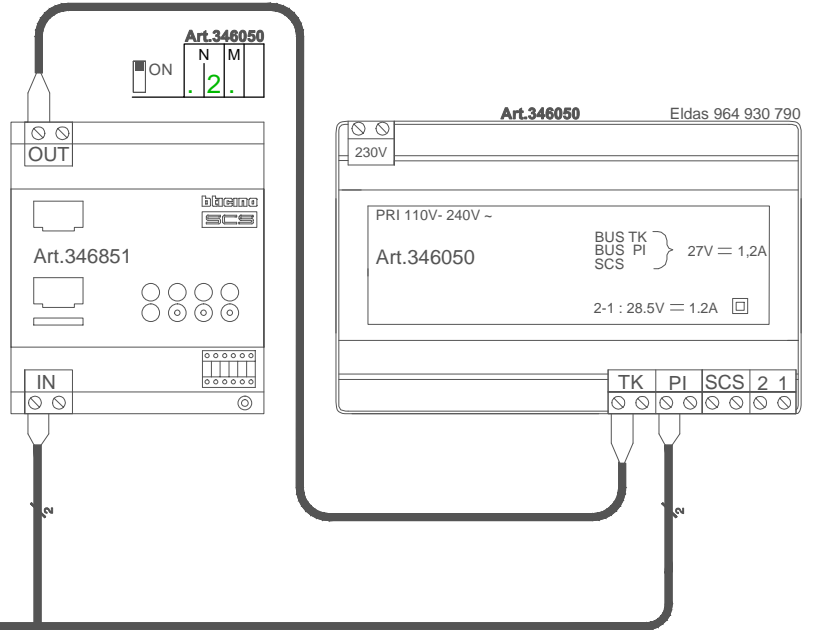

* 1-4 (Strang / Colonne montante / Montante)

Info: **Verdrillte kabel verwenden / Utiliser des câbles torsadés**
 Utilizzare cavi twistati Art.336904 - Eldas 101 282 009

22 INT_1.2/00
 *1

42 INT 1.2/06
 *2

*1
 21 TAB 1.1/00

*2
 41 TAB 1.1/06

* 1-4 (Strang / Colonne montante / Montante)

Info: Verdrillte kabel verwenden / Utiliser des câbles torsadés

Utilizzare cavi twistati Art.336904 - Eldas 101 282 009

22 INT 1.3/00

42 INT 1.3/06

* 1-4 (Strang / Colonne montante / Montante)

Info: Verdrillte kabel verwenden / Utiliser des câbles torsadés
 Utilizzare cavi twistati Art.336904 - Eldas 101 282 009

22 INT 1.4/00

42 INT 1.4/06

22 INT 1.2/00

42 INT 1.2/06

* 1-4 (Strang / Colonne montante / Montante)

Info: **Verdrillte kabel verwenden / Utiliser des câbles torsadés**
 Utilizzare cavi twistati Art.336904 - Eldas 101 282 009