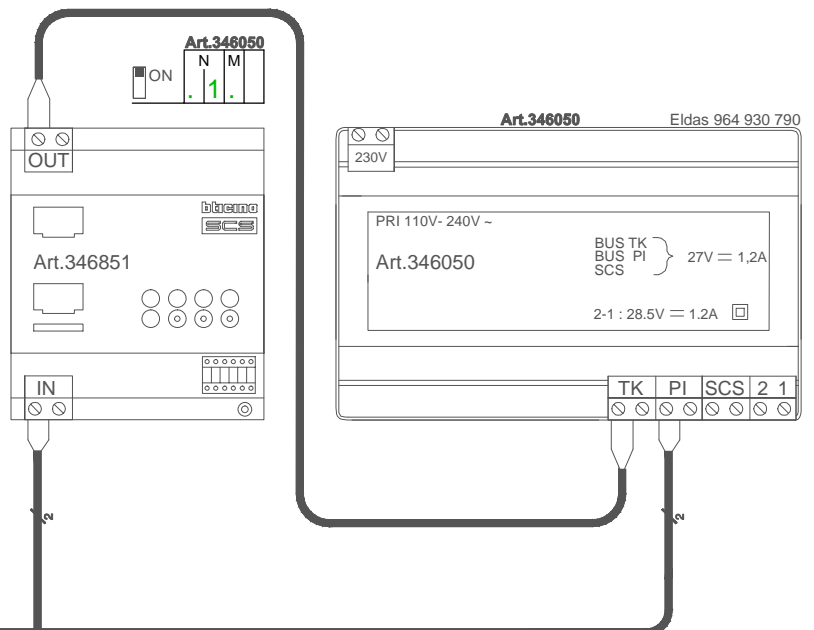

* 1-4 (Strang / Colonne montante / Montante)

Info: **Verdrillte kabel verwenden / Utiliser des câbles torsadés**
 Utilizzare cavi twistati Art.336904 - Eldas 101 282 009

22 INT_1.2/00
 *1

42 INT 1.2/06
 *2

*1
 21 TAB 1.1/00

*2
 41 TAB 1.1/06

* 1-4 (Strang / Colonne montante / Montante)

Info: Verdrillte kabel verwenden / Utiliser des câbles torsadés

Utilizzare cavi twistati Art.336904 - Eldas 101 282 009

22 INT 1.3/00

42 INT 1.3/06

* 1-4 (Strang / Colonne montante / Montante)

Info: Verdrillte kabel verwenden / Utiliser des câbles torsadés
 Utilizzare cavi twistati Art.336904 - Eldas 101 282 009

22 INT 1.4/00

42 INT 1.4/06

22 INT 1.2/00

42 INT 1.2/06

* 1-4 (Strang / Colonne montante / Montante)

Info: **Verdrillte kabel verwenden / Utiliser des câbles torsadés**
 Utilizzare cavi twistati Art.336904 - Eldas 101 282 009