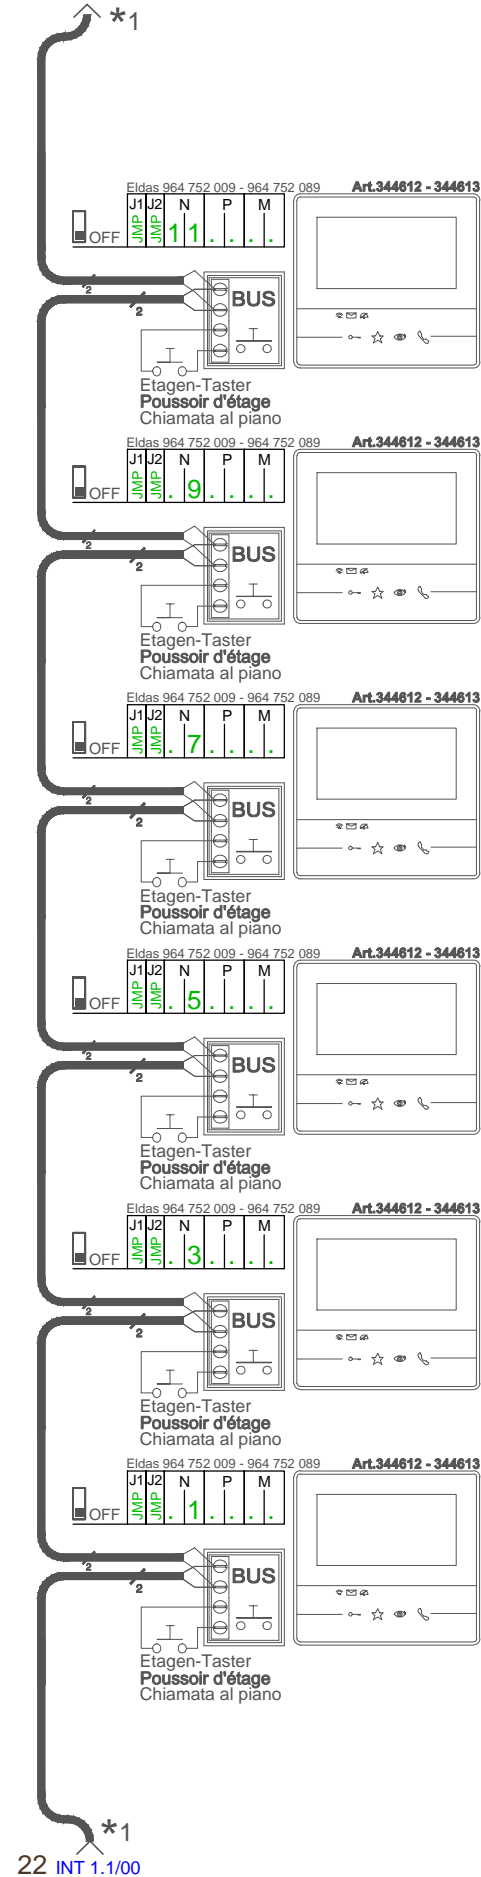

* 1-4 (Strang / Colonne montante / Montante)

Info: **Verdrillte kabel verwenden / Utiliser des câbles torsadés**
 Utilizzare cavi twistati Art.336904 - Eldas 101 282 009

22 INT_1.2/00
 *1

42 INT 1.2/06
 *2

*1
 21 TAB 1.1/00

*2
 41 TAB 1.1/06

* 1-4 (Strang / Colonne montante / Montante)

Info: Verdrillte kabel verwenden / Utiliser des câbles torsadés

Utilizzare cavi twistati Art.336904 - Eldas 101 282 009

22 INT 1.3/00

42 INT 1.3/06

* 1-4 (Strang / Colonne montante / Montante)

Info: Verdrillte kabel verwenden / Utiliser des câbles torsadés
 Utilizzare cavi twistati Art.336904 - Eldas 101 282 009

22 INT 1.4/00

42 INT 1.4/06

22 INT 1.2/00

42 INT 1.2/06

* 1-4 (Strang / Colonne montante / Montante)

Info: **Verdrillte kabel verwenden / Utiliser des câbles torsadés**
 Utilizzare cavi twistati Art.336904 - Eldas 101 282 009