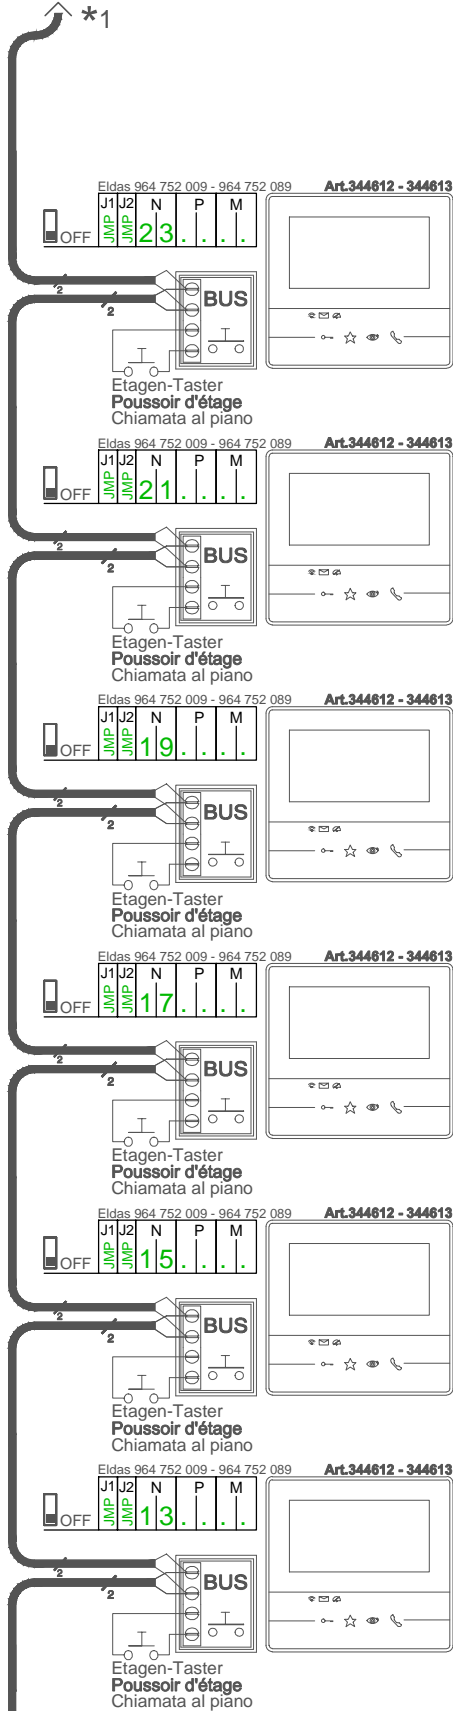

* 1-4 (Strang / Colonne montante / Montante)

Info: **Verdrillte kabel verwenden / Utiliser des câbles torsadés**
 Utilizzare cavi twistati Art.336904 - Eldas 101 282 009

22 INT_1.2/00
 *1

42 INT 1.2/06
 *2

*1
 21 TAB 1.1/00

*2
 41 TAB 1.1/06

* 1-4 (Strang / Colonne montante / Montante)

Info: Verdrillte kabel verwenden / Utiliser des câbles torsadés

Utilizzare cavi twistati Art.336904 - Eldas 101 282 009

22 INT 1.3/00

42 INT 1.3/06

* 1-4 (Strang / Colonne montante / Montante)

Info: Verdrillte kabel verwenden / Utiliser des câbles torsadés
 Utilizzare cavi twistati Art.336904 - Eldas 101 282 009

22 INT 1.4/00

42 INT 1.4/06

22 INT 1.2/00

42 INT 1.2/06

* 1-4 (Strang / Colonne montante / Montante)

Info: **Verdrillte kabel verwenden / Utiliser des câbles torsadés**
 Utilizzare cavi twistati Art.336904 - Eldas 101 282 009