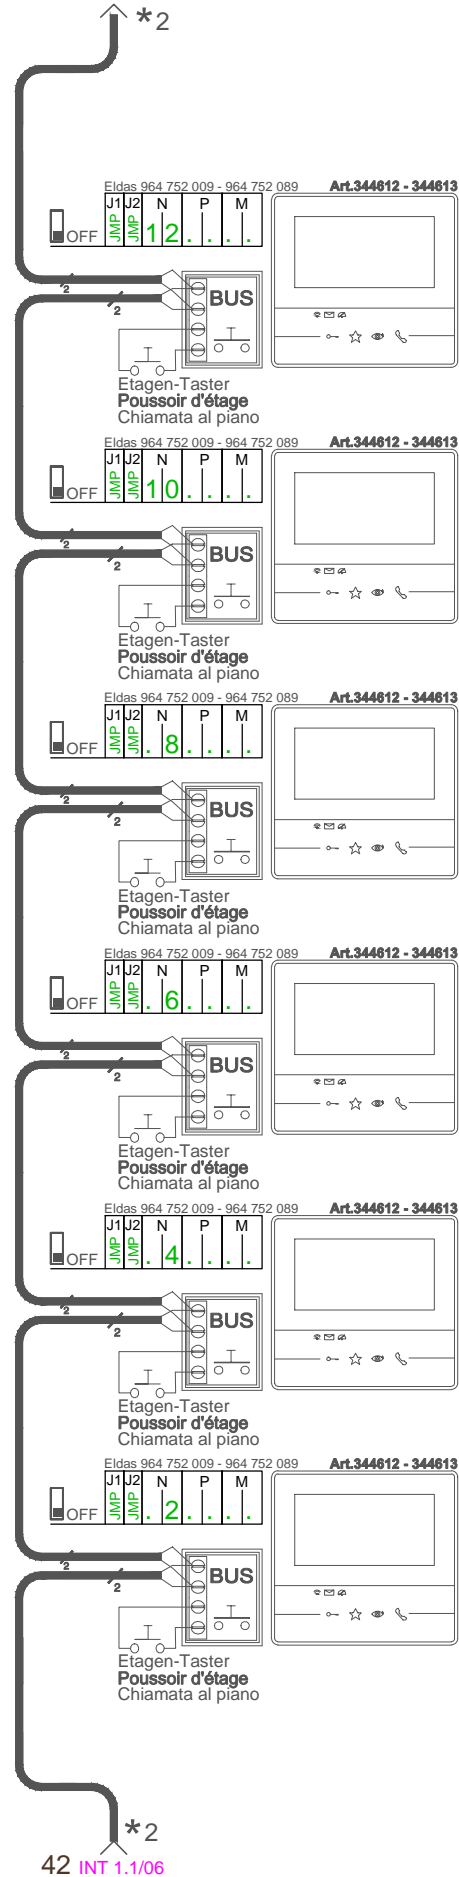

* 1-4 (Strang / Colonne montante / Montante)

Info: **Verdrillte kabel verwenden / Utiliser des câbles torsadés**
 Utilizzare cavi twistati Art.336904 - Eldas 101 282 009

22 INT_1.2/00
 *1

42 INT 1.2/06
 *2

*1
 21 TAB 1.1/00

*2
 41 TAB 1.1/06

* 1-4 (Strang / Colonne montante / Montante)

Info: Verdrillte kabel verwenden / Utiliser des câbles torsadés

Utilizzare cavi twistati Art.336904 - Eldas 101 282 009

22 INT 1.3/00

42 INT 1.3/06

* 1-4 (Strang / Colonne montante / Montante)

Info: Verdrillte kabel verwenden / Utiliser des câbles torsadés
 Utilizzare cavi twistati Art.336904 - Eldas 101 282 009

22 INT 1.4/00

42 INT 1.4/06

22 INT 1.2/00

42 INT 1.2/06

* 1-4 (Strang / Colonne montante / Montante)

Info: **Verdrillte kabel verwenden / Utiliser des câbles torsadés**
 Utilizzare cavi twistati Art.336904 - Eldas 101 282 009