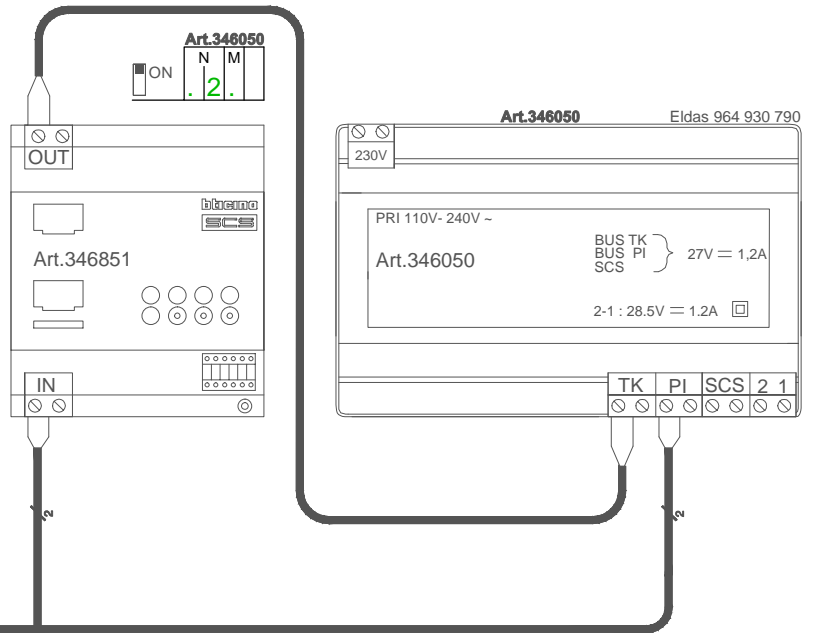

* 1-4 (Strang / Colonne montante / Montante)

Info: **Verdrillte kabel verwenden / Utiliser des câbles torsadés**
 Utilizzare cavi twistati Art.336904 - Eldas 101 282 009

22 INT_1.2/00
 *1

42 INT 1.2/06
 *2

*1
 21 TAB 1.1/00

*2
 41 TAB 1.1/06

* 1-4 (Strang / Colonne montante / Montante)

Info: **Verdrillte kabel verwenden / Utiliser des câbles torsadés**
 Utilizzare cavi twistati Art.336904 - Eldas 101 282 009

22 INT 1.3/00

42 INT 1.3/06

0	1	2	3	4	5	6	7	8	9	10
---	---	---	---	---	---	---	---	---	---	----

* 1-4 (Strang / Colonne montante / Montante)

Info: Verdrillte kabel verwenden / Utiliser des câbles torsadés
 Utilizzare cavi twistati Art.336904 - Eldas 101 282 009

22 INT 1.4/00

42 INT 1.4/06

22 INT 1.2/00

42 INT 1.2/06

* 1-4 (Strang / Colonne montante / Montante)

Info: **Verdrillte kabel verwenden / Utiliser des câbles torsadés**
 Utilizzare cavi twistati Art.336904 - Eldas 101 282 009