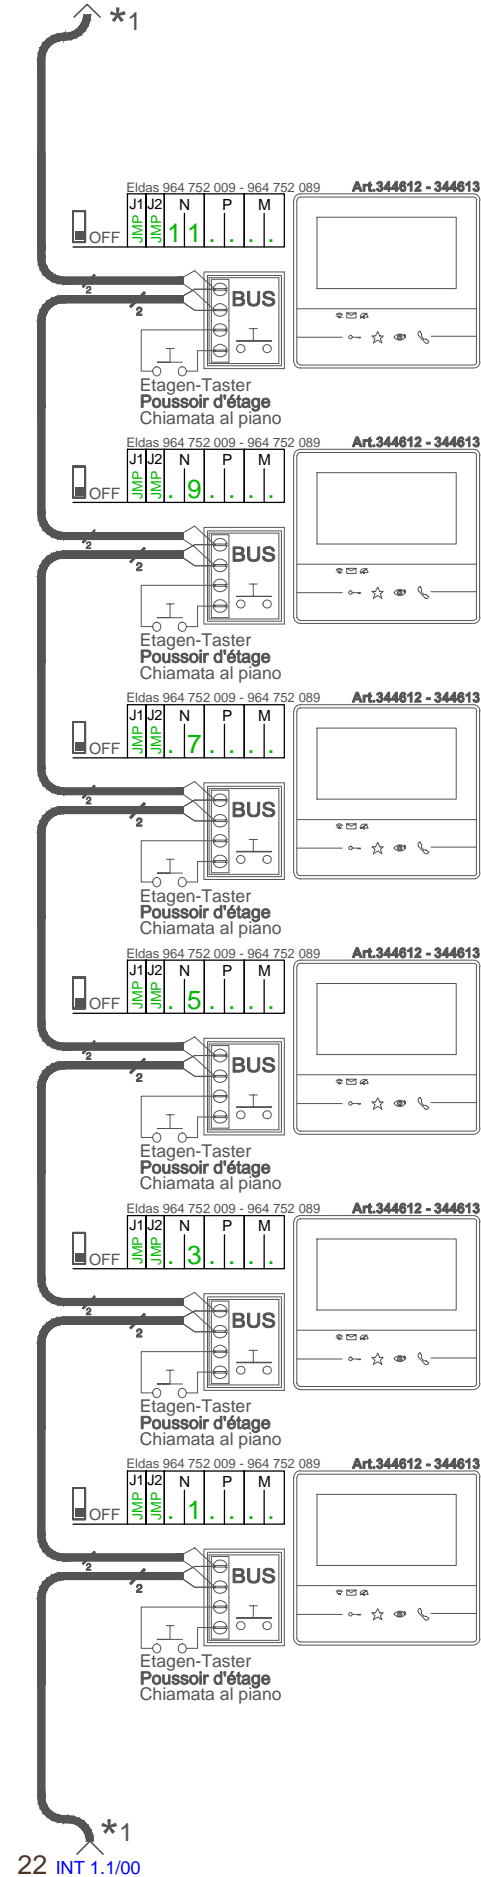

* 1-4 (Strang / Colonne montante / Montante)

Info: **Verdrillte kabel verwenden / Utiliser des câbles torsadés**
 Utilizzare cavi twistati Art.336904 - Eldas 101 282 009

22 INT_1.2/00
 *1

42 INT 1.2/06
 *2

*1
 21 TAB 1.1/00

*2
 41 TAB 1.1/06

* 1-4 (Strang / Colonne montante / Montante)

Info: **Verdrillte kabel verwenden / Utiliser des câbles torsadés**
 Utilizzare cavi twistati Art.336904 - Eldas 101 282 009

22 INT 1.3/00

42 INT 1.3/06

0	1	2	3	4	5	6	7	8	9	10
---	---	---	---	---	---	---	---	---	---	----

* 1-4 (Strang / Colonne montante / Montante)

Info: Verdrillte kabel verwenden / Utiliser des câbles torsadés
 Utilizzare cavi twistati Art.336904 - Eldas 101 282 009

22 INT 1.4/00

42 INT 1.4/06

22 INT 1.2/00

42 INT 1.2/06

* 1-4 (Strang / Colonne montante / Montante)

Info: **Verdrillte kabel verwenden / Utiliser des câbles torsadés**
 Utilizzare cavi twistati Art.336904 - Eldas 101 282 009