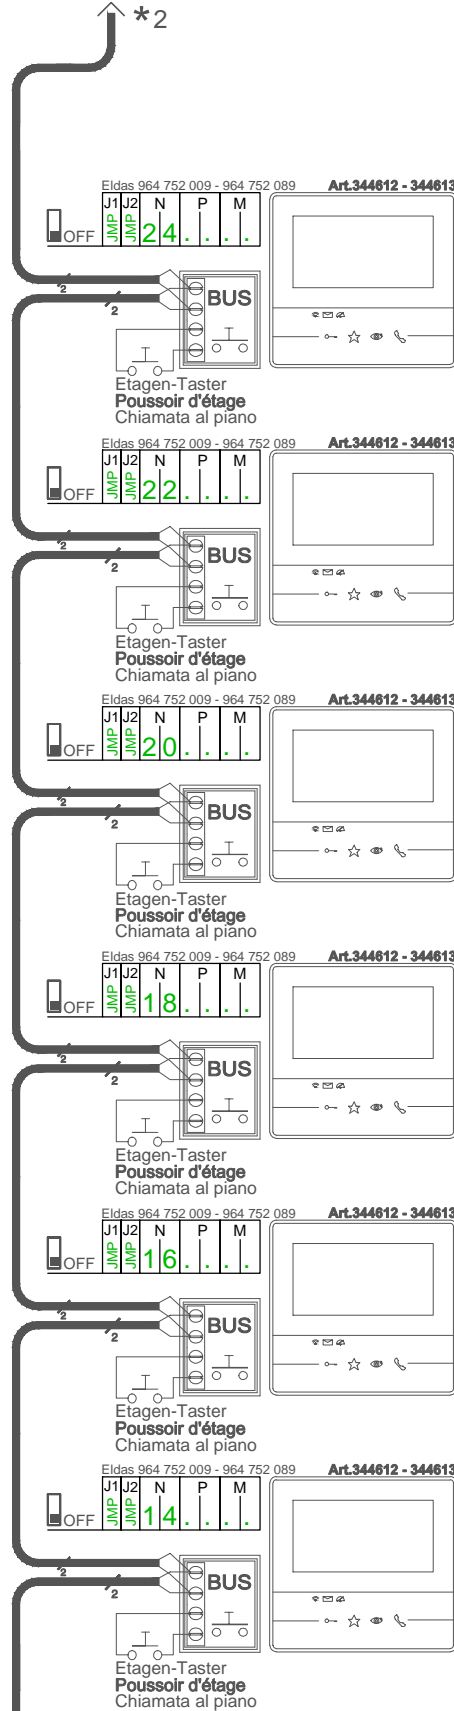

* 1-4 (Strang / Colonne montante / Montante)

Info: **Verdrillte kabel verwenden / Utiliser des câbles torsadés**
 Utilizzare cavi twistati Art.336904 - Eldas 101 282 009

22 INT_1.2/00
 *1

42 INT 1.2/06
 *2

*1
 21 TAB 1.1/00

*2
 41 TAB 1.1/06

* 1-4 (Strang / Colonne montante / Montante)

Info: **Verdrillte kabel verwenden / Utiliser des câbles torsadés**
 Utilizzare cavi twistati Art.336904 - Eldas 101 282 009

22 INT 1.3/00

42 INT 1.3/06

0	1	2	3	4	5	6	7	8	9	10
---	---	---	---	---	---	---	---	---	---	----

* 1-4 (Strang / Colonne montante / Montante)

Info: Verdrillte kabel verwenden / Utiliser des câbles torsadés
 Utilizzare cavi twistati Art.336904 - Eldas 101 282 009

22 INT 1.4/00

42 INT 1.4/06

22 INT 1.2/00

42 INT 1.2/06

* 1-4 (Strang / Colonne montante / Montante)

Info: **Verdrillte kabel verwenden / Utiliser des câbles torsadés**
 Utilizzare cavi twistati Art.336904 - Eldas 101 282 009