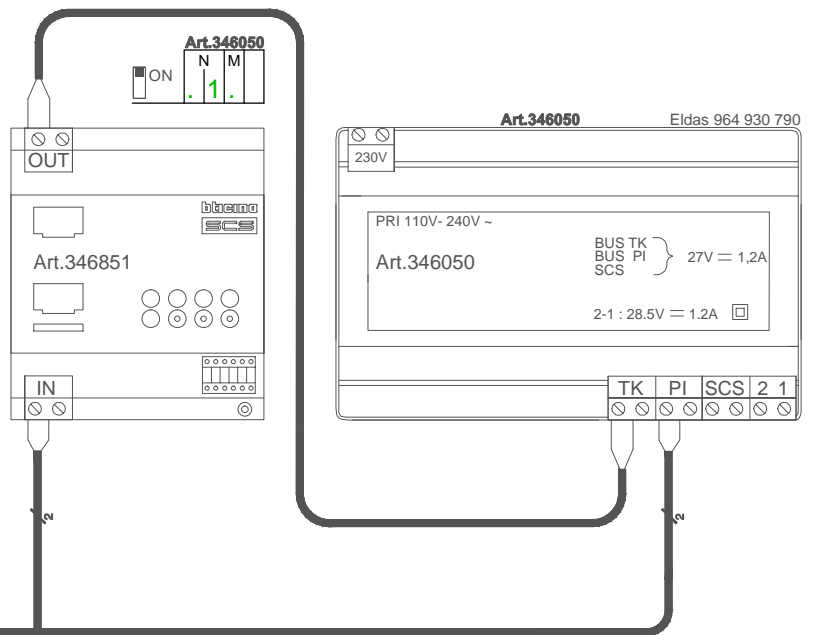

* 1-4 (Strang / Colonne montante / Montante)

Info: **Verdrillte kabel verwenden / Utiliser des câbles torsadés**
 Utilizzare cavi twistati Art.336904 - Eldas 101 282 009

22 INT_1.2/00
 *1

42 INT 1.2/06
 *2

*1
 21 TAB 1.1/00

*2
 41 TAB 1.1/06

* 1-4 (Strang / Colonne montante / Montante)

Info: **Verdrillte kabel verwenden / Utiliser des câbles torsadés**
 Utilizzare cavi twistati Art.336904 - Eldas 101 282 009

22 INT 1.3/00

42 INT 1.3/06

0	1	2	3	4	5	6	7	8	9	10
---	---	---	---	---	---	---	---	---	---	----

* 1-4 (Strang / Colonne montante / Montante)

Info: Verdrillte kabel verwenden / Utiliser des câbles torsadés
 Utilizzare cavi twistati Art.336904 - Eldas 101 282 009

22 INT 1.4/00

42 INT 1.4/06

22 INT 1.2/00

42 INT 1.2/06

* 1-4 (Strang / Colonne montante / Montante)

Info: **Verdrillte kabel verwenden / Utiliser des câbles torsadés**
 Utilizzare cavi twistati Art.336904 - Eldas 101 282 009