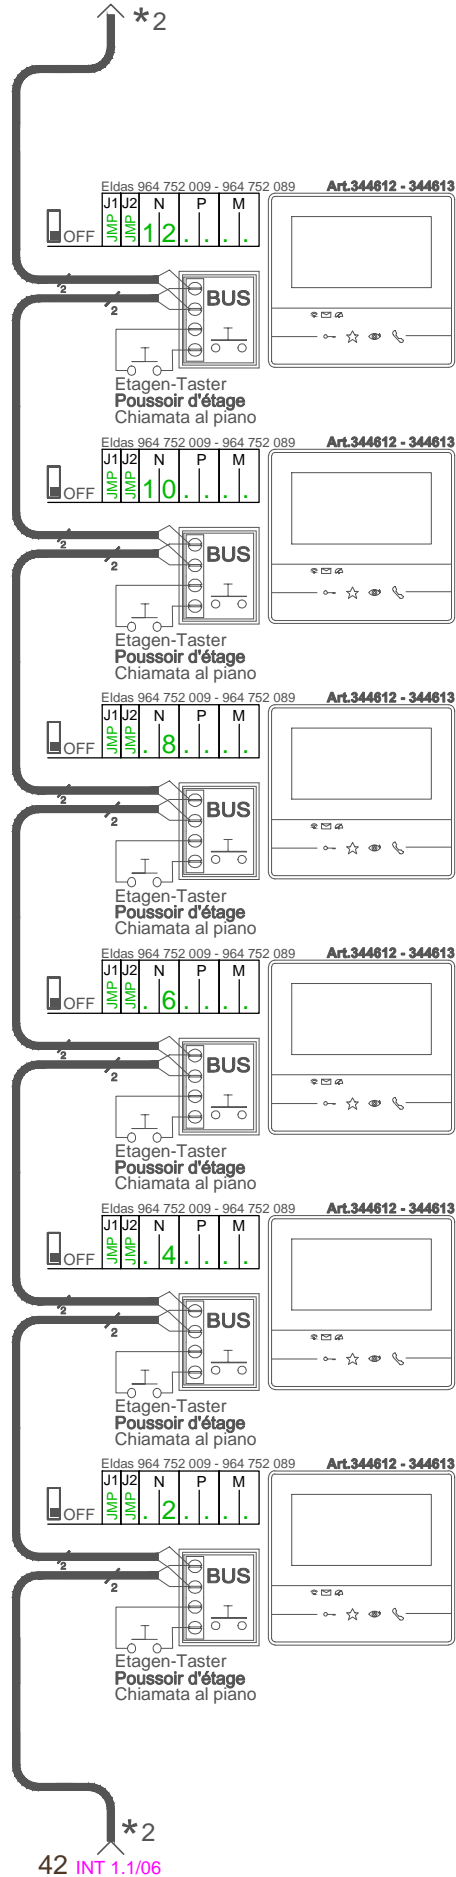

* 1-4 (Strang / Colonne montante / Montante)

Info: **Verdrillte kabel verwenden / Utiliser des câbles torsadés**
 Utilizzare cavi twistati Art.336904 - Eldas 101 282 009

22 INT_1.2/00
 *1

42 INT 1.2/06
 *2

*1
 21 TAB 1.1/00

*2
 41 TAB 1.1/06

* 1-4 (Strang / Colonne montante / Montante)

Info: **Verdrillte kabel verwenden / Utiliser des câbles torsadés**
 Utilizzare cavi twistati Art.336904 - Eldas 101 282 009

22 INT 1.3/00

42 INT 1.3/06

0	1	2	3	4	5	6	7	8	9	10
---	---	---	---	---	---	---	---	---	---	----

* 1-4 (Strang / Colonne montante / Montante)

Info: Verdrillte kabel verwenden / Utiliser des câbles torsadés
 Utilizzare cavi twistati Art.336904 - Eldas 101 282 009

22 INT 1.4/00

42 INT 1.4/06

22 INT 1.2/00

42 INT 1.2/06

* 1-4 (Strang / Colonne montante / Montante)

Info: **Verdrillte kabel verwenden / Utiliser des câbles torsadés**
 Utilizzare cavi twistati Art.336904 - Eldas 101 282 009