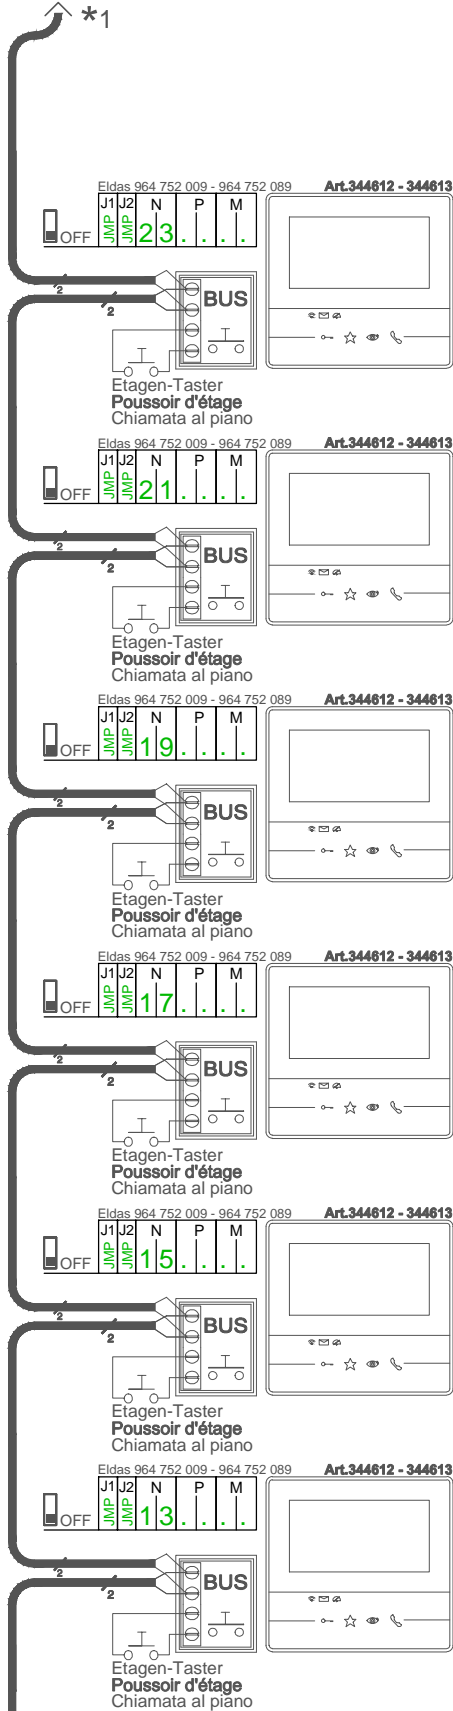

* 1-4 (Strang / Colonne montante / Montante)

Info: **Verdrillte kabel verwenden / Utiliser des câbles torsadés**
 Utilizzare cavi twistati Art.336904 - Eldas 101 282 009

22 INT_1.2/00
 *1

42 INT 1.2/06
 *2

*1
 21 TAB 1.1/00

*2
 41 TAB 1.1/06

* 1-4 (Strang / Colonne montante / Montante)

Info: **Verdrillte kabel verwenden / Utiliser des câbles torsadés**
 Utilizzare cavi twistati Art.336904 - Eldas 101 282 009

22 INT 1.3/00

42 INT 1.3/06

0	1	2	3	4	5	6	7	8	9	10
---	---	---	---	---	---	---	---	---	---	----

* 1-4 (Strang / Colonne montante / Montante)

Info: Verdrillte kabel verwenden / Utiliser des câbles torsadés
 Utilizzare cavi twistati Art.336904 - Eldas 101 282 009

22 INT 1.4/00

42 INT 1.4/06

22 INT 1.2/00

42 INT 1.2/06

* 1-4 (Strang / Colonne montante / Montante)

Info: **Verdrillte kabel verwenden / Utiliser des câbles torsadés**
 Utilizzare cavi twistati Art.336904 - Eldas 101 282 009