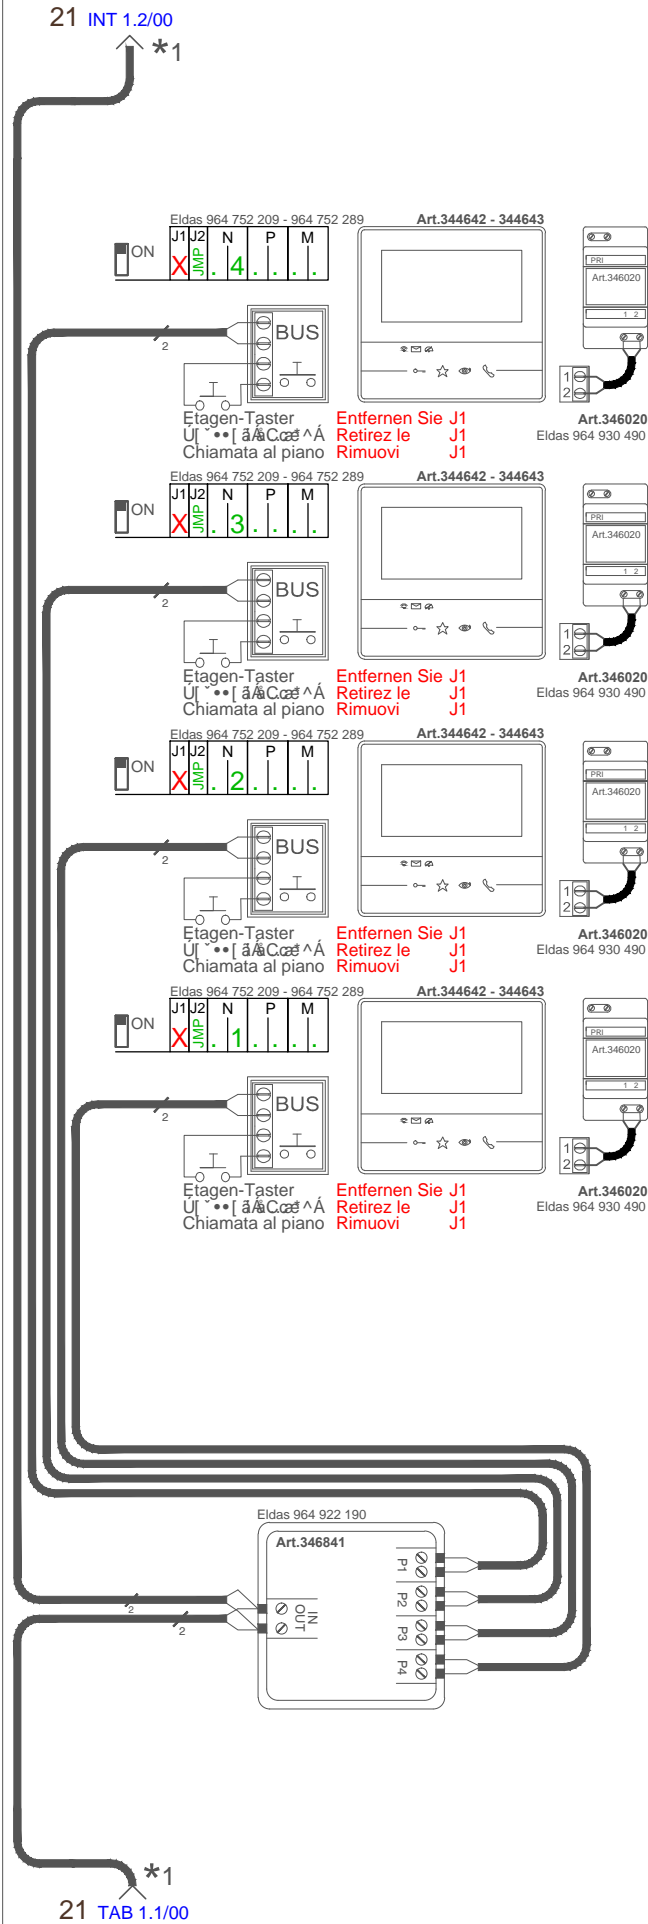

* 1-4 (Strang / Colonne montante / Montante)

X (Entfernen Sie J1 / Retirez le J1 / Rimuovi J1)

Info: X^!á!á!cÁæ^!á!^}á}ÁWá^!Á^Áeà^Á!í:æ..:

Utilizzare cavi twistati Art.336904 - Eldas 101 282 009

* 1-4 (Strang / Colonne montante / Montante)
X (Entfernen Sie J1 / Retirez le J1 / Rimuovi J1)

Info: X...
 Utilizzare cavi twistati Art.336904 - Eldas 101 282 009

21 INT 1.3/00

21 INT 1.1/00

* 1-4 (Strang / Colonne montante / Montante)

X (Entfernen Sie J1 / Retirez le J1 / Rimuovi J1)

Info: X\à\à\c\À\æ\|ç\^, \} à\} Á\W\ã\^|á\^•Bé\^•Á\i\æ\..

Utilizzare cavi twistati Art.336904 - Eldas 101 282 009