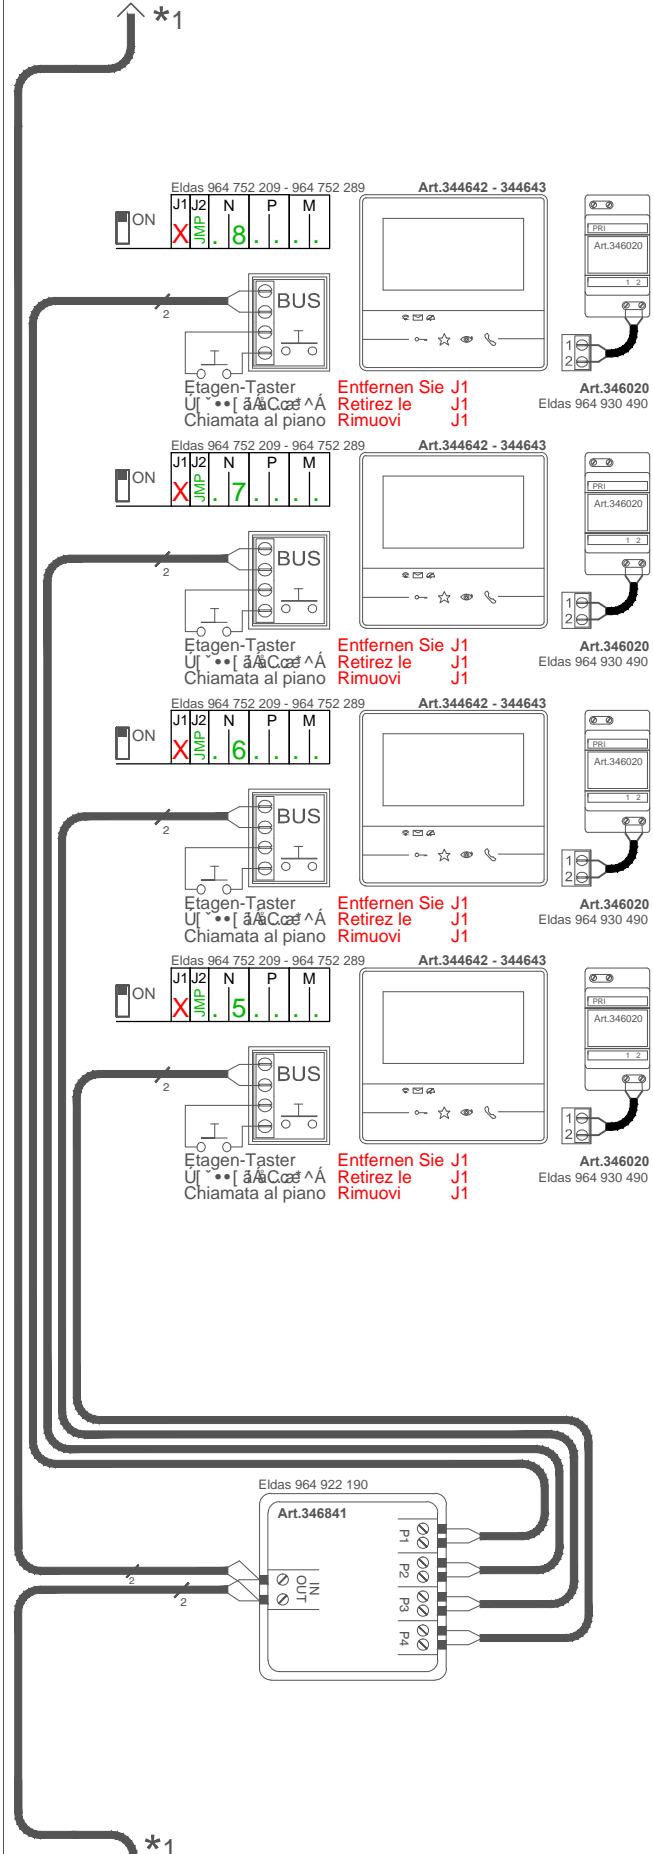

* 1-4 (Strang / Colonne montante / Montante)

X (Entfernen Sie J1 / Retirez le J1 / Rimuovi J1)

Info: X^!á!á!cÁæ^!á!^}á}ÁWá^!Á^Áeà^Á!í:æ..:

Utilizzare cavi twistati Art.336904 - Eldas 101 282 009

* 1-4 (Strang / Colonne montante / Montante)
X (Entfernen Sie J1 / Retirez le J1 / Rimuovi J1)

Info: X...
 Utilizzare cavi twistati Art.336904 - Eldas 101 282 009

21 INT 1.3/00

21 INT 1.1/00

* 1-4 (Strang / Colonne montante / Montante)

X (Entfernen Sie J1 / Retirez le J1 / Rimuovi J1)

Info: X\à\à\c\À\æ\|ç\^, \} à\} Á\W\ã\^|á\^•Bé\^•Á\i\æ\..

Utilizzare cavi twistati Art.336904 - Eldas 101 282 009