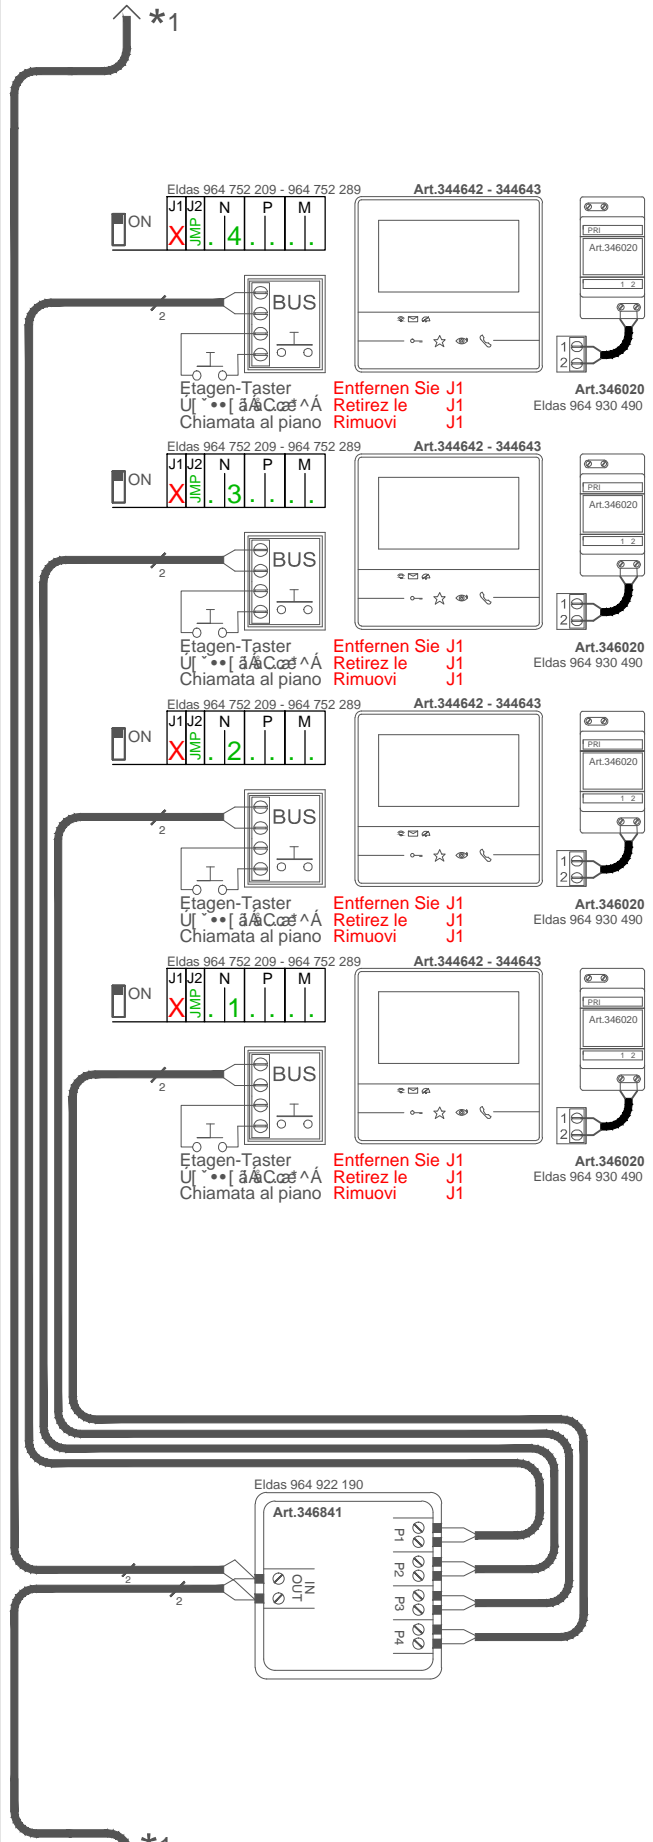

* 1-4 (Strang / Colonne montante / Montante)

X (Entfernen Sie J1 / Retirez le J1 / Rimuovi J1)

Info: X^!á!á!c!Á!æ!|!ç!^! !}!á!}!Á!W!á!^!Á!Á!é!à!^!Á! !:!æ!..!

Utilizzare cavi twistati Art.336904 - Eldas 101 282 009

21 INT 1.2/00

*1

Eldas 964 752 209 - 964 752 289
 J1 J2 N P M
 X J1 J2 N P M
 4

Art.344642 - 344643

Etagen-Taster
 U₁ • • | á / C o z ^ Á
 Chiamata al piano

Entfernen Sie J1
 Retirez le J1
 Rimuovi J1

Art.346020
 Eldas 964 930 490

Eldas 964 922 190

Art.346841

P1
 P2
 P3
 P4

21 TAB 1.1/00

* 1-4 (Strang / Colonne montante / Montante)
X (Entfernen Sie J1 / Retirez le J1 / Rimuovi J1)

Info: X...
 Utilizzare cavi twistati Art.336904 - Eldas 101 282 009