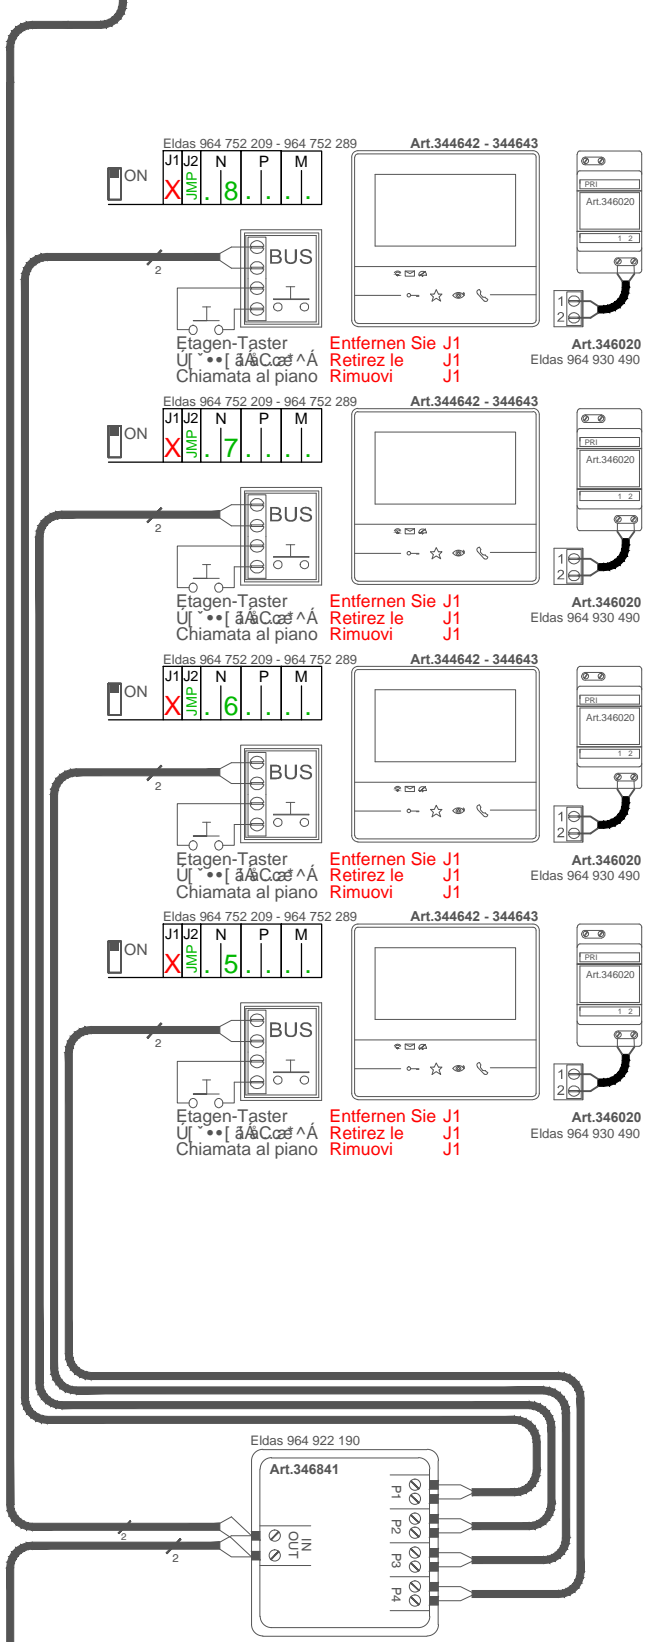

* 1-4 (Strang / Colonne montante / Montante)
X (Entfernen Sie J1 / Retirez le J1 / Rimuovi J1)

Info: X...
Utilizzare cavi twistati Art.336904 - Eldas 101 282 009

21 INT 1.3/00
*1

21 INT 1.1/00
*1