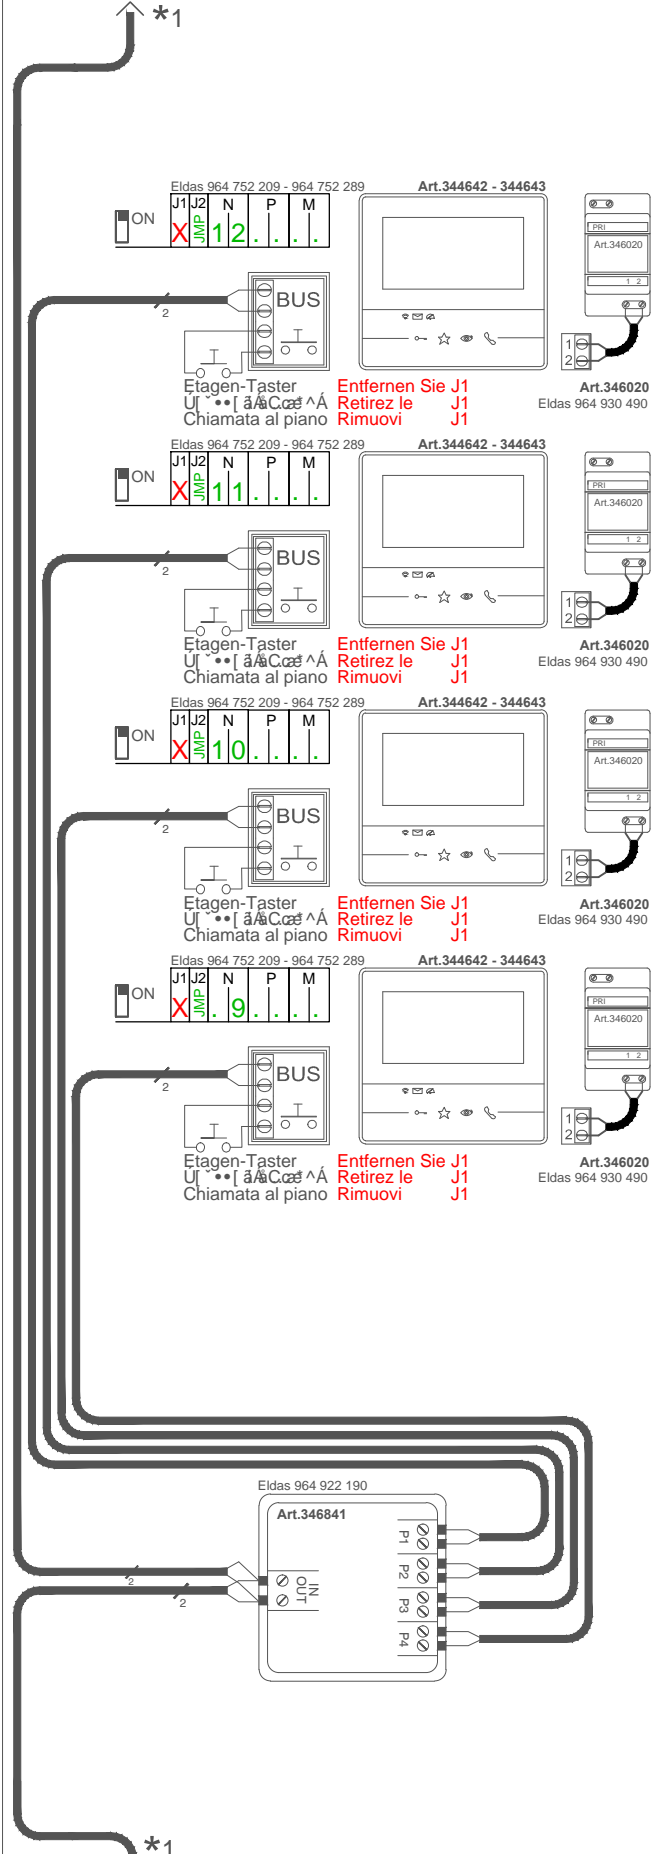

* 1-4 (Strang / Colonne montante / Montante)

X (Entfernen Sie J1 / Retirez le J1 / Rimuovi J1)

Info: X^!á!á!c!Á!æ!|!ç!^! !}!á!}!Á!W!á!^!Á!Á!é!à!^!Á! !:!æ!..!

Utilizzare cavi twistati Art.336904 - Eldas 101 282 009

Eldas 964 922 190

Art.346841

P1
 P2
 P3
 P4

21 TAB 1.1/00

* 1-4 (Strang / Colonne montante / Montante)
X (Entfernen Sie J1 / Retirez le J1 / Rimuovi J1)

Info: X...
 Utilizzare cavi twistati Art.336904 - Eldas 101 282 009

21 INT 1.3/00
 *1

21 INT 1.1/00
 *1

* 1-4 (Strang / Colonne montante / Montante)

X (Entfernen Sie J1 / Retirez le J1 / Rimuovi J1)

Info: X^i|a|q|c|A|a|A^i, ^) a\} A^M|a^i|A^A|e|A^i|c|a|..

Utilizzare cavi twistati Art.336904 - Eldas 101 282 009

21 INT 1.4/00

21 INT 1.2/00

* 1-4 (Strang / Colonne montante / Montante)
X (Entfernen Sie J1 / Retirez le J1 / Rimuovi J1)

Info: X^! : à : q : A : æ : | : ç : ^ : ! : ^ } : à : ^ } : A : W : a : ^ : | : ç : ^ : & : à : ^ : A : ! : ç : æ : ..
 Utilizzare cavi twistati Art.336904 - Eldas 101 282 009