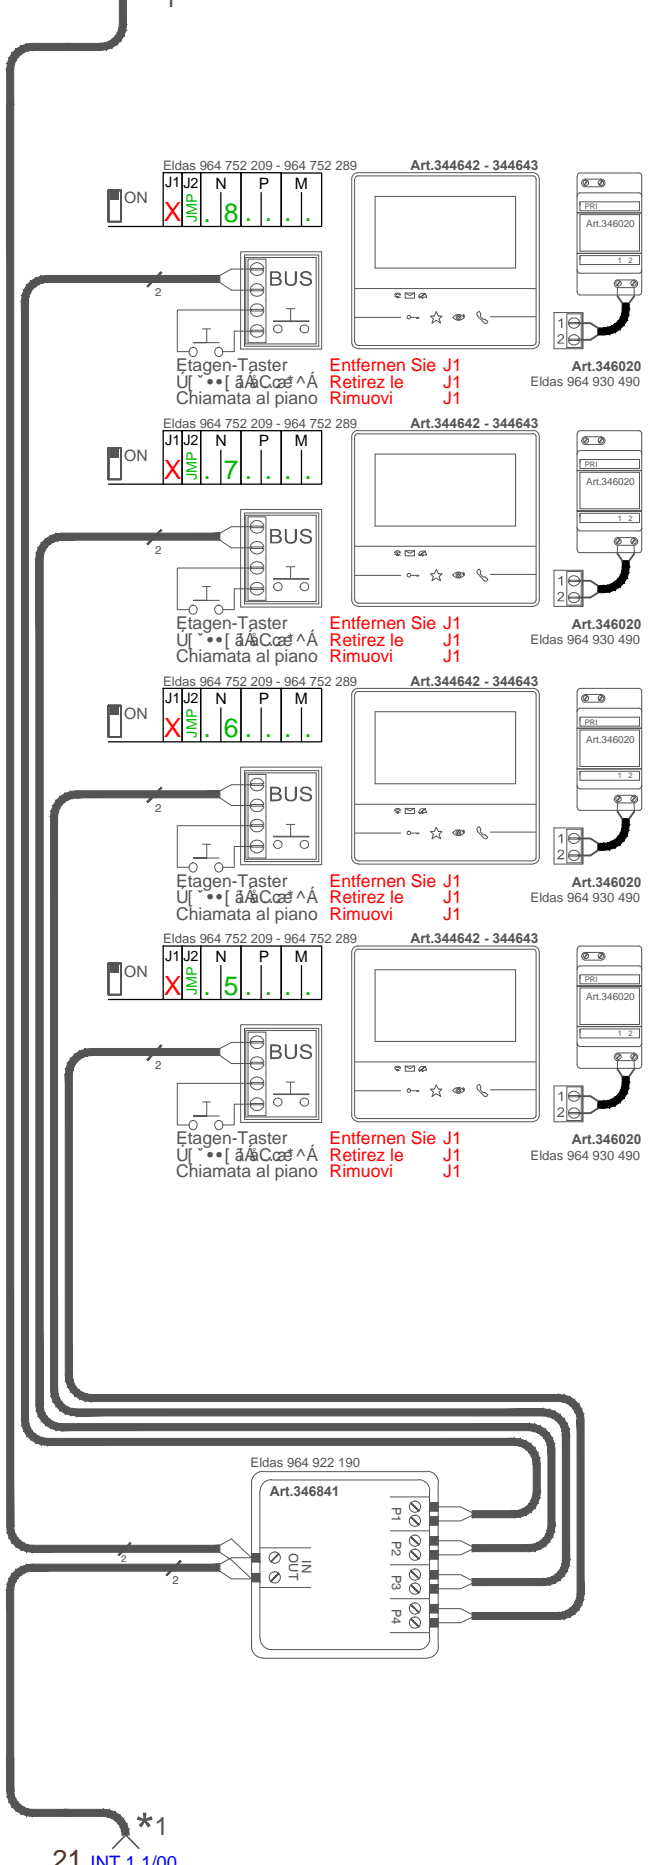

* 1-4 (Strang / Colonne montante / Montante)
X (Entfernen Sie J1 / Retirez le J1 / Rimuovi J1)

Info: X...
 Utilizzare cavi twistati Art.336904 - Eldas 101 282 009

21 INT 1.3/00
 *1

21 INT 1.1/00
 *1

* 1-4 (Strang / Colonne montante / Montante)
X (Entfernen Sie J1 / Retirez le J1 / Rimuovi J1)

Info: X^!á!á!c Á æ^!á^, ^} á^} Á Wá^!á^ Á &è!^ Á! !•æ!..
 Utilizzare cavi twistati Art.336904 - Eldas 101 282 009