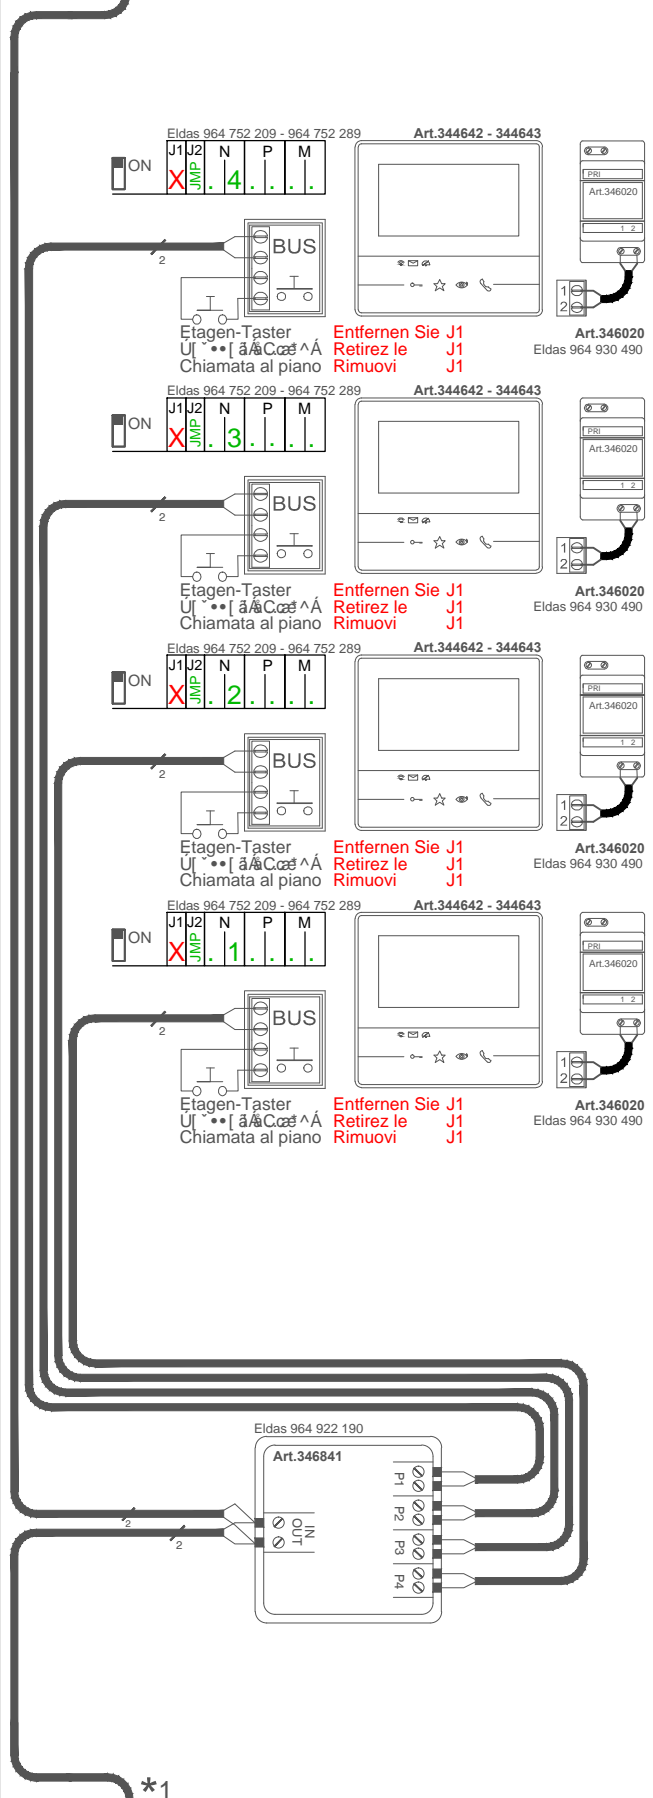

* 1-4 (Strang / Colonne montante / Montante)

X (Entfernen Sie J1 / Retirez le J1 / Rimuovi J1)

Info: X^!|á|ä|é|Á|æ|à|á|, ^|} á|} Á|W|ä|Á|Á|é|à|Á|!|...!

Utilizzare cavi twistati Art.336904 - Eldas 101 282 009

21 INT 1.2/00

*1

Art.344642 - 344643

Entfernen Sie J1
Retirez le J1
Rimuovi J1

Art.346020
Eldas 964 930 490

Art.344642 - 344643

Entfernen Sie J1
Retirez le J1
Rimuovi J1

Art.346020
Eldas 964 930 490

Art.344642 - 344643

Entfernen Sie J1
Retirez le J1
Rimuovi J1

Art.346020
Eldas 964 930 490

Art.344642 - 344643

Entfernen Sie J1
Retirez le J1
Rimuovi J1

Art.346020
Eldas 964 930 490

Eldas 964 922 190

Art.346841

21 TAB 1.1/00