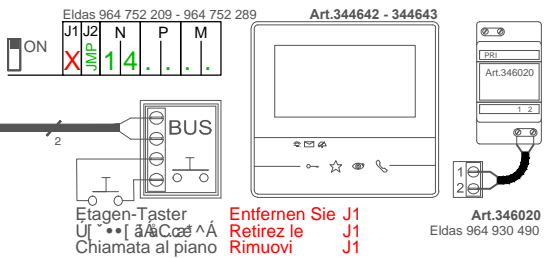

21 TAB 1.1/00

* 1-4 (Strang / Colonne montante / Montante)

X (Entfernen Sie J1 / Retirez le J1 / Rimuovi J1)

Info: X... (Illegible text)

Utilizzare cavi twistati Art.336904 - Eldas 101 282 009

21 INT 1.3/00

*1

* 1-4 (Strang / Colonne montante / Montante)
X (Entfernen Sie J1 / Retirez le J1 / Rimuovi J1)

Info: X...
 Utilizzare cavi twistati Art.336904 - Eldas 101 282 009

21 INT 1.5/00
 *1

21 INT 1.3/00
 *1

* 1-4 (Strang / Colonne montante / Montante)
X (Entfernen Sie J1 / Retirez le J1 / Rimuovi J1)

Info: X
 Utilizzare cavi twistati Art.336904 - Eldas 101 282 009

21 INT 1.6/00

Eldas 964 752 209 - 964 752 289 Art.344642 - 344643

Etagen-Taster
 Uf . • • á Á C ç Å Ä
 Chiamata al piano

Entfernen Sie J1
Retirez le J1
Rimuovi J1