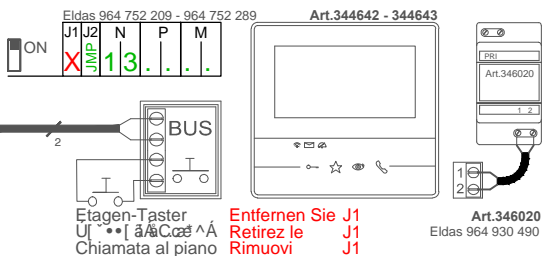

21 TAB 1.1/00

* 1-4 (Strang / Colonne montante / Montante)

X (Entfernen Sie J1 / Retirez le J1 / Rimuovi J1)

Info: X... (Illegible text)

Utilizzare cavi twistati Art.336904 - Eldas 101 282 009

21 INT 1.3/00

*1

* 1-4 (Strang / Colonne montante / Montante)
X (Entfernen Sie J1 / Retirez le J1 / Rimuovi J1)

Info: X...
 Utilizzare cavi twistati Art.336904 - Eldas 101 282 009

21 INT 1.5/00
 *1

21 INT 1.3/00
 *1

* 1-4 (Strang / Colonne montante / Montante)
X (Entfernen Sie J1 / Retirez le J1 / Rimuovi J1)

Info: X
 Utilizzare cavi twistati Art.336904 - Eldas 101 282 009

21 INT 1.6/00

Eldas 964 752 209 - 964 752 289 Art.344642 - 344643

Etagen-Taster
 Uf . • • á Á C ç Å Ä
 Chiamata al piano

Entfernen Sie J1
Retirez le J1
Rimuovi J1