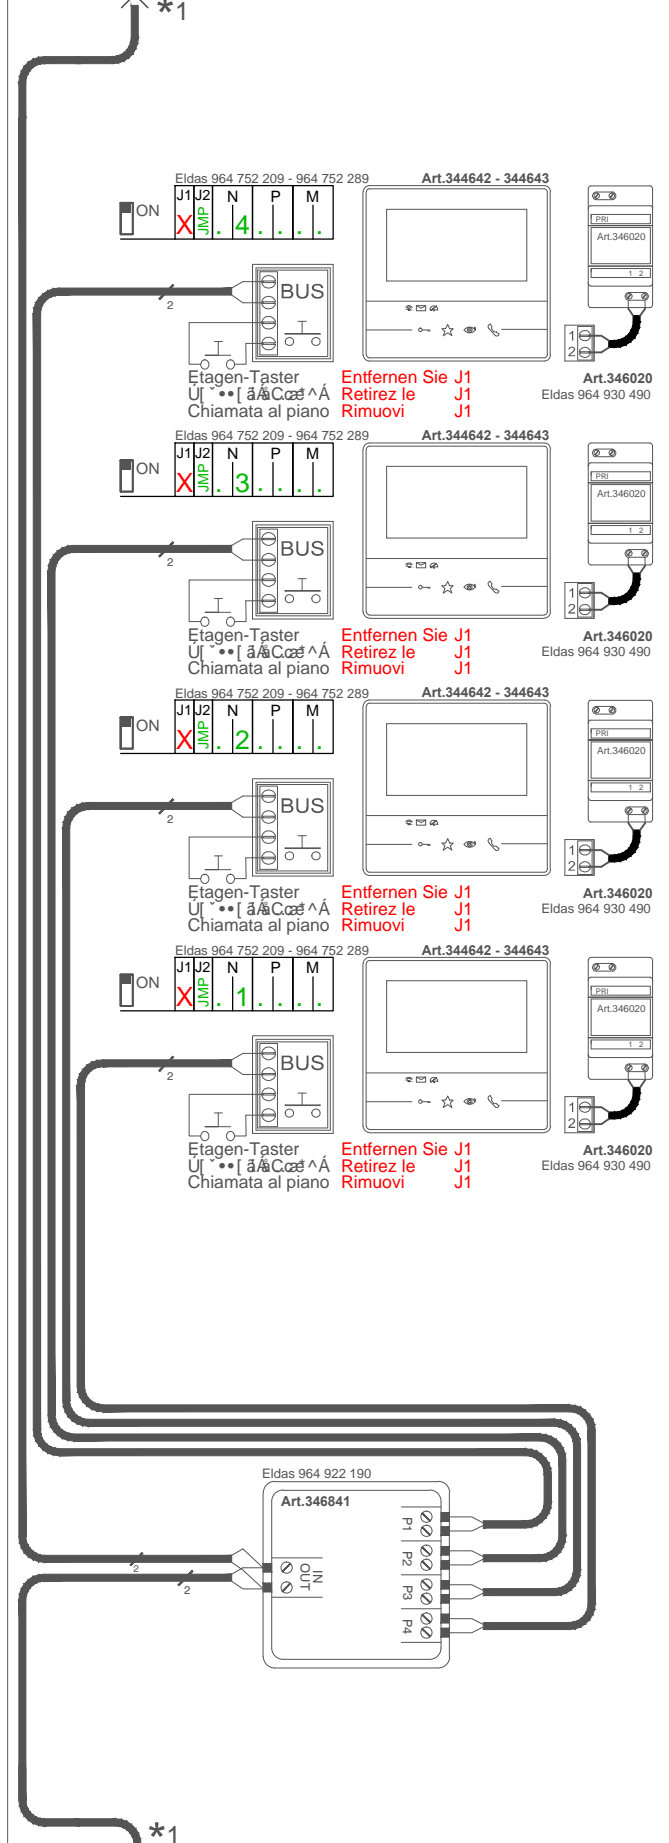

* 1-4 (Strang / Colonne montante / Montante)
X (Entfernen Sie J1 / Retirez le J1 / Rimuovi J1)

Info: X^!à!q!c^Áæ^!S^!, ^} à^} Á^Wq^!Á^Á^Áè!Á^Á! :æ!..
 Utilizzare cavi twistati Art.336904 - Eldas 101 282 009

21 INT 1.2/00

Art.344642 - 344643

Art.344642 - 344643

Art.344642 - 344643

Art.344642 - 344643

Art.344642 - 344643

Art.344642 - 344643

Eldas 964 922 190

21 TAB 1.1/00

* 1-4 (Strang / Colonne montante / Montante)

X (Entfernen Sie J1 / Retirez le J1 / Rimuovi J1)

Info: X... (Illegible text)

Utilizzare cavi twistati Art.336904 - Eldas 101 282 009

21 INT 1.3/00

*1

* 1-4 (Strang / Colonne montante / Montante)
X (Entfernen Sie J1 / Retirez le J1 / Rimuovi J1)

Info: X...
 Utilizzare cavi twistati Art.336904 - Eldas 101 282 009

21 INT 1.5/00
 *1

21 INT 1.3/00
 *1

* 1-4 (Strang / Colonne montante / Montante)
X (Entfernen Sie J1 / Retirez le J1 / Rimuovi J1)