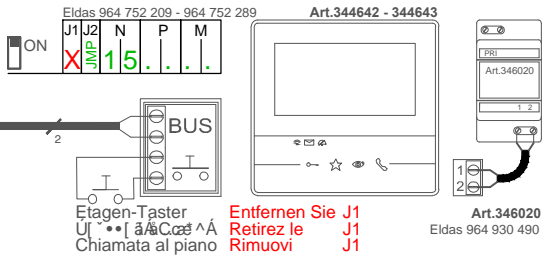

21 TAB 1.1/00

* 1-4 (Strang / Colonne montante / Montante)

X (Entfernen Sie J1 / Retirez le J1 / Rimuovi J1)

Info: X... (Illegible text)

Utilizzare cavi twistati Art.336904 - Eldas 101 282 009

21 INT 1.3/00

*1

* 1-4 (Strang / Colonne montante / Montante)
X (Entfernen Sie J1 / Retirez le J1 / Rimuovi J1)

Info: X...
 Utilizzare cavi twistati Art.336904 - Eldas 101 282 009

21 INT 1.5/00
 *1

21 INT 1.3/00
 *1

* 1-4 (Strang / Colonne montante / Montante)
X (Entfernen Sie J1 / Retirez le J1 / Rimuovi J1)

Info: X
 Utilizzare cavi twistati Art.336904 - Eldas 101 282 009

21 INT 1.6/00

Eldas 964 752 209 - 964 752 289 Art.344642 - 344643

Etagen-Taster
 Uf . • • á Á C ç Å Ä
 Chiamata al piano

Entfernen Sie J1
Retirez le J1
Rimuovi J1