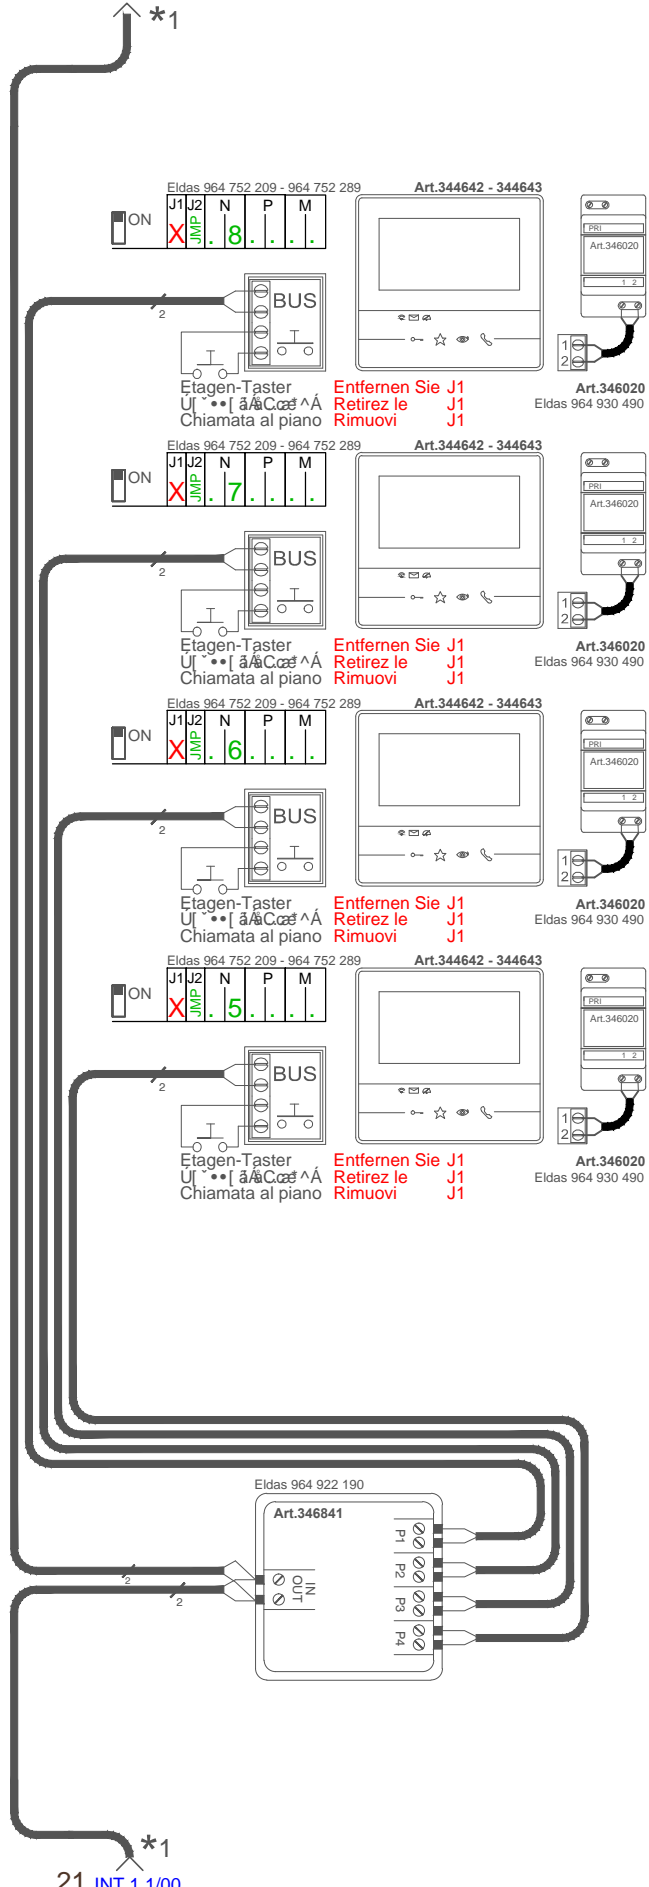

* 1-4 (Strang / Colonne montante / Montante)
X (Entfernen Sie J1 / Retirez le J1 / Rimuovi J1)

Info: X^!à!q!c^Áæ^!S^!, ^} à^} Á^Wq^!Á^Á^Áè!Á^Á! :æ!..
 Utilizzare cavi twistati Art.336904 - Eldas 101 282 009

21 TAB 1.1/00

* 1-4 (Strang / Colonne montante / Montante)

X (Entfernen Sie J1 / Retirez le J1 / Rimuovi J1)

Info: X... (Illegible text)

Utilizzare cavi twistati Art.336904 - Eldas 101 282 009

21 INT 1.3/00

*1

* 1-4 (Strang / Colonne montante / Montante)
X (Entfernen Sie J1 / Retirez le J1 / Rimuovi J1)

Info: X...
 Utilizzare cavi twistati Art.336904 - Eldas 101 282 009

21 INT 1.5/00
 *1

21 INT 1.3/00
 *1

* 1-4 (Strang / Colonne montante / Montante)
X (Entfernen Sie J1 / Retirez le J1 / Rimuovi J1)

Info: X
 Utilizzare cavi twistati Art.336904 - Eldas 101 282 009

21 INT 1.6/00

Eldas 964 752 209 - 964 752 289 Art.344642 - 344643

Etagen-Taster
 Uf . • • á Á C ç Å Ä
 Chiamata al piano

Entfernen Sie J1
Retirez le J1
Rimuovi J1