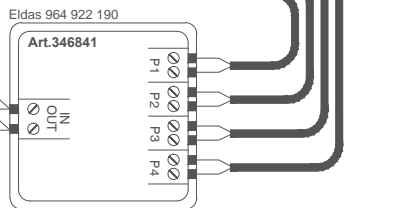

21 TAB 1.1/00

* 1-4 (Strang / Colonne montante / Montante)

X (Entfernen Sie J1 / Retirez le J1 / Rimuovi J1)

Info: X... (Illegible text)

Utilizzare cavi twistati Art.336904 - Eldas 101 282 009

21 INT 1.3/00

*1

* 1-4 (Strang / Colonne montante / Montante)
X (Entfernen Sie J1 / Retirez le J1 / Rimuovi J1)

Info: X...
 Utilizzare cavi twistati Art.336904 - Eldas 101 282 009

21 INT 1.5/00
 *1

21 INT 1.3/00
 *1

* 1-4 (Strang / Colonne montante / Montante)
X (Entfernen Sie J1 / Retirez le J1 / Rimuovi J1)