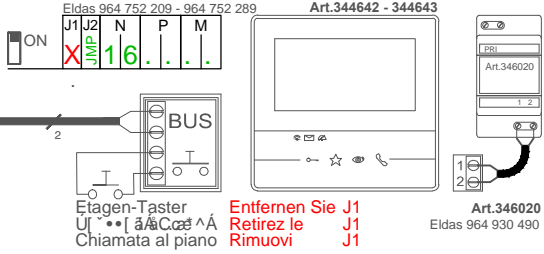

21 TAB 1.1/00

* 1-4 (Strang / Colonne montante / Montante)

X (Entfernen Sie J1 / Retirez le J1 / Rimuovi J1)

Info: X... (Illegible text)

Utilizzare cavi twistati Art.336904 - Eldas 101 282 009

21 INT 1.3/00

*1

* 1-4 (Strang / Colonne montante / Montante)
X (Entfernen Sie J1 / Retirez le J1 / Rimuovi J1)

Info: X...
 Utilizzare cavi twistati Art.336904 - Eldas 101 282 009

21 INT 1.5/00
 *1

21 INT 1.3/00
 *1

* 1-4 (Strang / Colonne montante / Montante)
X (Entfernen Sie J1 / Retirez le J1 / Rimuovi J1)

Info: X
 Utilizzare cavi twistati Art.336904 - Eldas 101 282 009

21 INT 1.6/00

Eldas 964 752 209 - 964 752 289 Art.344642 - 344643

Etagen-Taster
 Uf . • • á Á C ç Å Ä
 Chiamata al piano

Entfernen Sie J1
Retirez le J1
Rimuovi J1