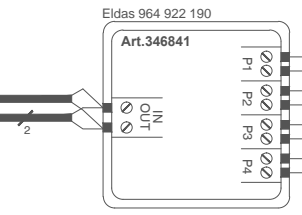

Eldas 964 922 190

21 TAB 1.1/00