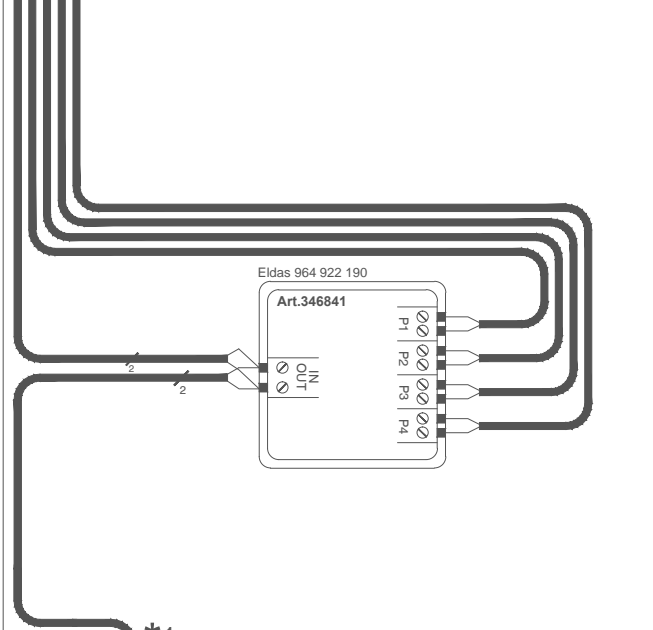

* 1-4 (Strang / Colonne montante / Montante)

X (Entfernen Sie J1 / Retirez le J1 / Rimuovi J1)

Info: X^i:à|c^Áaa^|c^i, ^} à} ÁWã^i/Á^Áèa^Ái:æ...
Utilizzare cavi twistati Art.336904 - Eldas 101 282 009

21 INT 1.6/00

21 INT 1.4/00

* 1-4 (Strang / Colonne montante / Montante)
X (Entfernen Sie J1 / Retirez le J1 / Rimuovi J1)

Info: X\à\à\c\A\æ\|ç\^, ^} à\} Á\W\ã\^|á\^•&è\^Á\i\æ...
 Utilizzare cavi twistati Art.336904 - Eldas 101 282 009