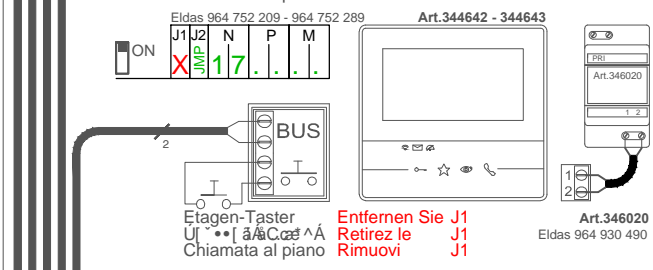

* 1-4 (Strang / Colonne montante / Montante)

X (Entfernen Sie J1 / Retirez le J1 / Rimuovi J1)

Info: X^i:à|c^Áaa^|c^i, ^} à} ÁWã^i/Á^Áèa^Ái:æ...
Utilizzare cavi twistati Art.336904 - Eldas 101 282 009

21 INT 1.6/00

21 INT 1.4/00

* 1-4 (Strang / Colonne montante / Montante)
X (Entfernen Sie J1 / Retirez le J1 / Rimuovi J1)

Info: X\à\à\c\A\æ\|ç\^, ^} à\} Á\W\ã\^|á\^•&è\^Á\i\æ...
 Utilizzare cavi twistati Art.336904 - Eldas 101 282 009