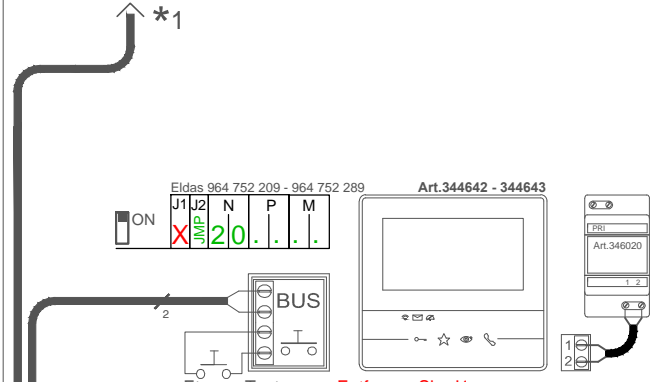

* 1-4 (Strang / Colonne montante / Montante)

X (Entfernen Sie J1 / Retirez le J1 / Rimuovi J1)

Info: X^i:à|c^Áaa^|c^i, ^} à} ÁWã^i/Á^Áèa^Ái:æ...
Utilizzare cavi twistati Art.336904 - Eldas 101 282 009

21 INT 1.6/00

21 INT 1.4/00

* 1-4 (Strang / Colonne montante / Montante)
X (Entfernen Sie J1 / Retirez le J1 / Rimuovi J1)

Info: X\à\à\c\A\æ\|ç\^, ^} à\} Á\W\ã\^|á\^•&è\^Á\i\æ...
 Utilizzare cavi twistati Art.336904 - Eldas 101 282 009