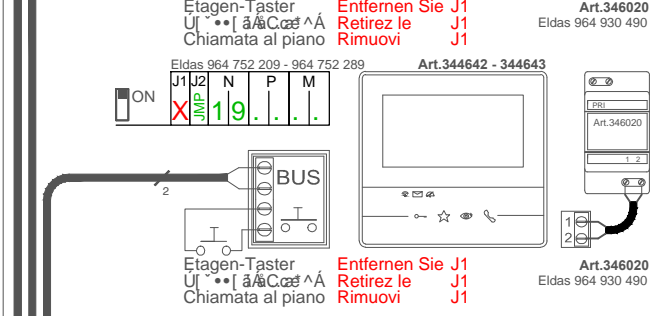

* 1-4 (Strang / Colonne montante / Montante)

X (Entfernen Sie J1 / Retirez le J1 / Rimuovi J1)

Info: X^i:à|c^Áaa^|c^i, ^} à} ÁWã^i/Á^Áèa^Ái:æ...
Utilizzare cavi twistati Art.336904 - Eldas 101 282 009

21 INT 1.6/00

21 INT 1.4/00

* 1-4 (Strang / Colonne montante / Montante)
X (Entfernen Sie J1 / Retirez le J1 / Rimuovi J1)

Info: X\à\à\c\A\æ\|ç\^, ^} à\} Á\W\ã\^|á\^•&è\^Á\i\æ...
 Utilizzare cavi twistati Art.336904 - Eldas 101 282 009