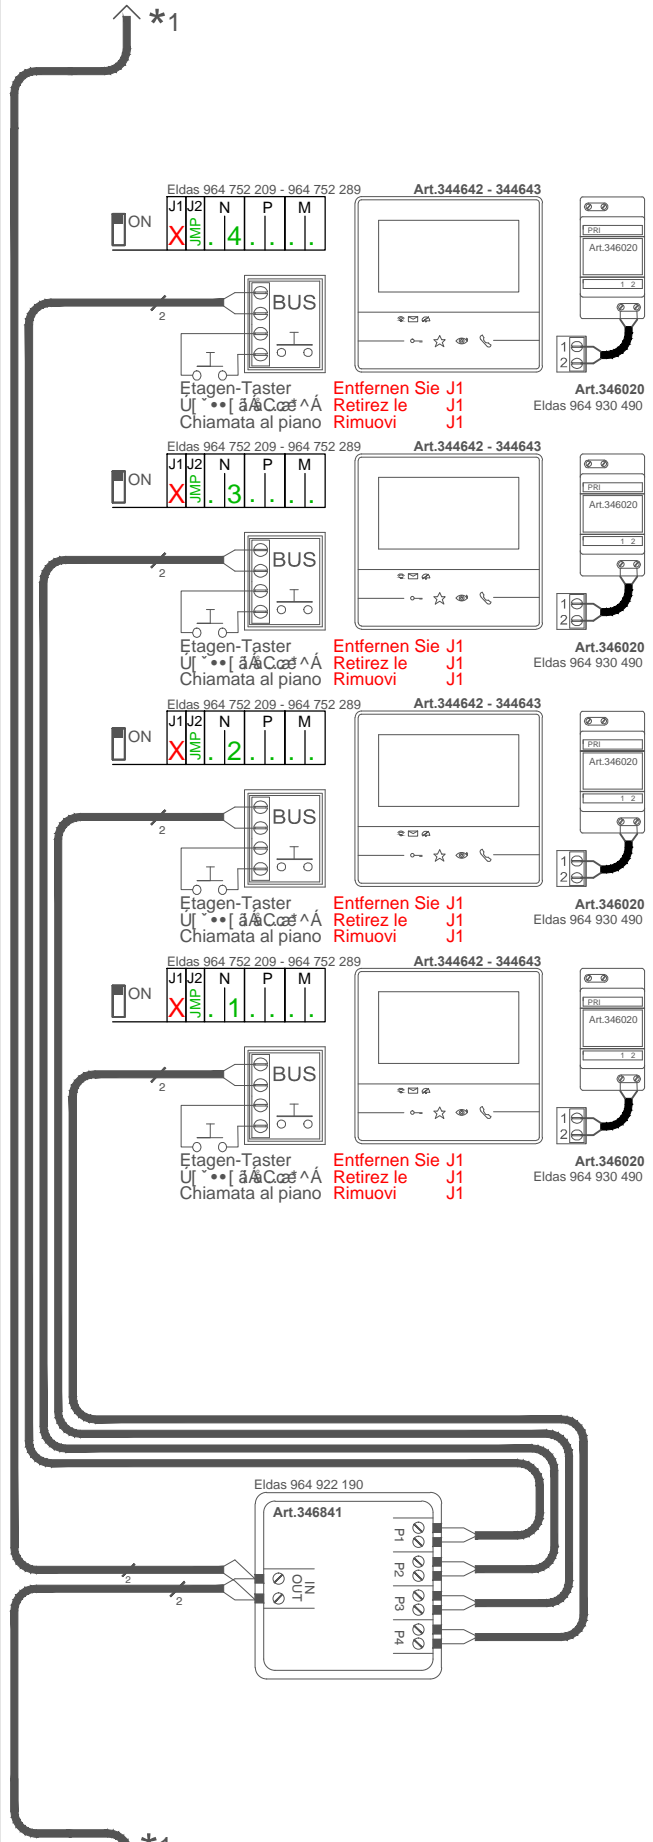

* 1-4 (Strang / Colonne montante / Montante)

X (Entfernen Sie J1 / Retirez le J1 / Rimuovi J1)

Info: X^!á!á!c^Áæ^!á!^}^á}^Áwá^!Á^Áéà^!Á!í.æ..

Utilizzare cavi twistati Art.336904 - Eldas 101 282 009

21 INT 1.2/00

*1

Entfernen Sie J1
Retirez le J1
Rimuovi J1

Art.346020
 Eldas 964 930 490

Entfernen Sie J1
Retirez le J1
Rimuovi J1

Art.346020
 Eldas 964 930 490

Entfernen Sie J1
Retirez le J1
Rimuovi J1

Art.346020
 Eldas 964 930 490

Entfernen Sie J1
Retirez le J1
Rimuovi J1

Art.346020
 Eldas 964 930 490

21 TAB 1.1/00

* 1-4 (Strang / Colonne montante / Montante)

X (Entfernen Sie J1 / Retirez le J1 / Rimuovi J1)

Info: X^i:ãà|c^Áaa^|ç^i, ^) à\} ÁWãà^|ç^Á^ &èà^Á: çã..