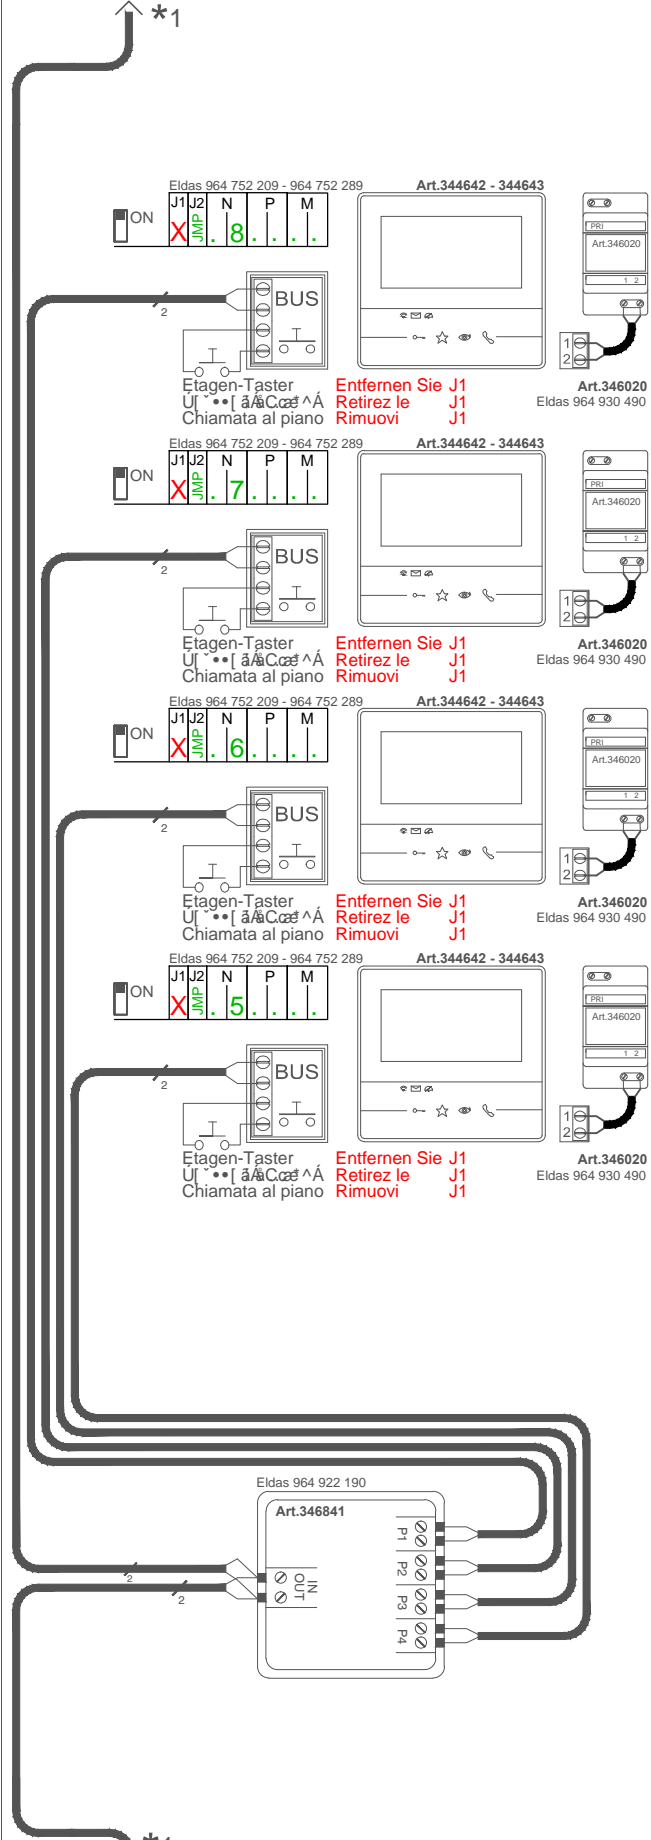

* 1-4 (Strang / Colonne montante / Montante)

X (Entfernen Sie J1 / Retirez le J1 / Rimuovi J1)

Info: X^!á!á!c^Áæ^!á!^}^á}^Áwá^!Á^Áéà^!Á!í.æ..

Utilizzare cavi twistati Art.336904 - Eldas 101 282 009

21 INT 1.2/00

Entfernen Sie J1
Retirez le J1
Rimuovi J1

Art.346020
 Eldas 964 930 490

21 TAB 1.1/00

* 1-4 (Strang / Colonne montante / Montante)

X (Entfernen Sie J1 / Retirez le J1 / Rimuovi J1)

Info: X^i:ãà|c^Áaa^|ç^i, ^) à\} ÁWãà^|ç^Á^ &èà^Á: çã..

Utilizzare cavi twistati Art.336904 - Eldas 101 282 009

21 INT 1.3/00

*1

Art.344642 - 344643

Eldas 964 752 209 - 964 752 289

Etagen-Taster
U • • P M
C A A
Chiamata al piano

**Entfernen Sie J1
Retirez le J1
Rimuovi J1**