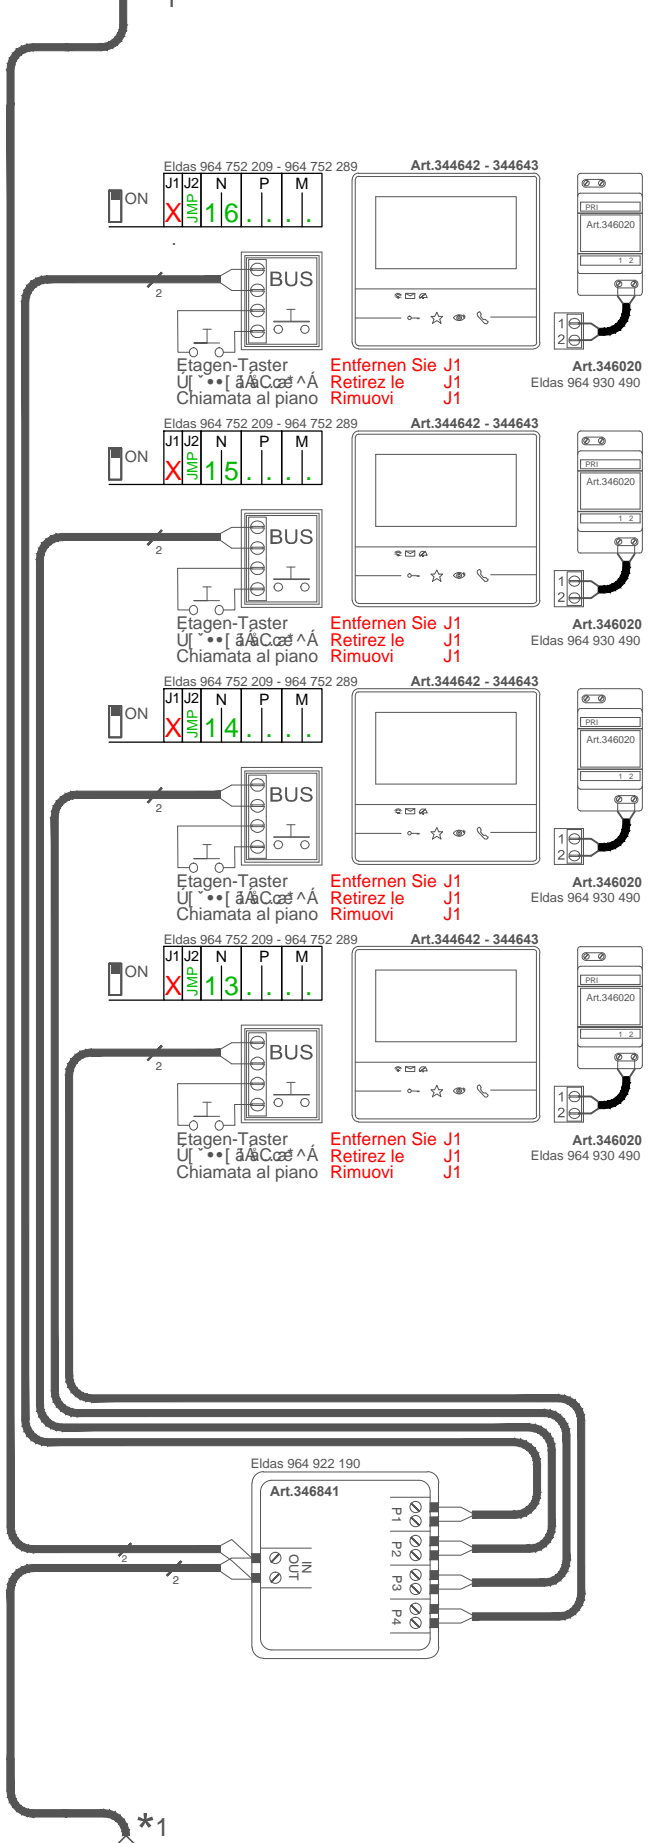

\* 1-4 (Strang / Colonne montante / Montante)

X (Entfernen Sie J1 / Retirez le J1 / Rimuovi J1)

Info: X^!á!á!cÁæ^!Á! ^)á}ÁWá^!Á^Áéà^Á!iæ..:

Utilizzare cavi twistati Art.336904 - Eldas 101 282 009

21 INT 1.2/00

21 TAB 1.1/00

\* 1-4 (Strang / Colonne montante / Montante)  
**X (Entfernen Sie J1 / Retirez le J1 / Rimuovi J1)**

Info: X...  
 Utilizzare cavi twistati Art.336904 - Eldas 101 282 009

21 INT 1.5/00 \*1

21 INT 1.3/00 \*1

\* 1-4 (Strang / Colonne montante / Montante)  
**X (Entfernen Sie J1 / Retirez le J1 / Rimuovi J1)**

Info: X^i|à|ä|c|Ä|æ|/|ç|^|,| ^|}^|ä|w|ä|/|ä|/|&|à|/|Ä|:|æ|...  
 Utilizzare cavi twistati Art.336904 - Eldas 101 282 009

\* 1-4 (Strang / Colonne montante / Montante)  
**X (Entfernen Sie J1 / Retirez le J1 / Rimuovi J1)**

Info: X...  
 Utilizzare cavi twistati Art.336904 - Eldas 101 282 009

21 INT 1.7/00 \*1

21 INT 1.5/00 \*1