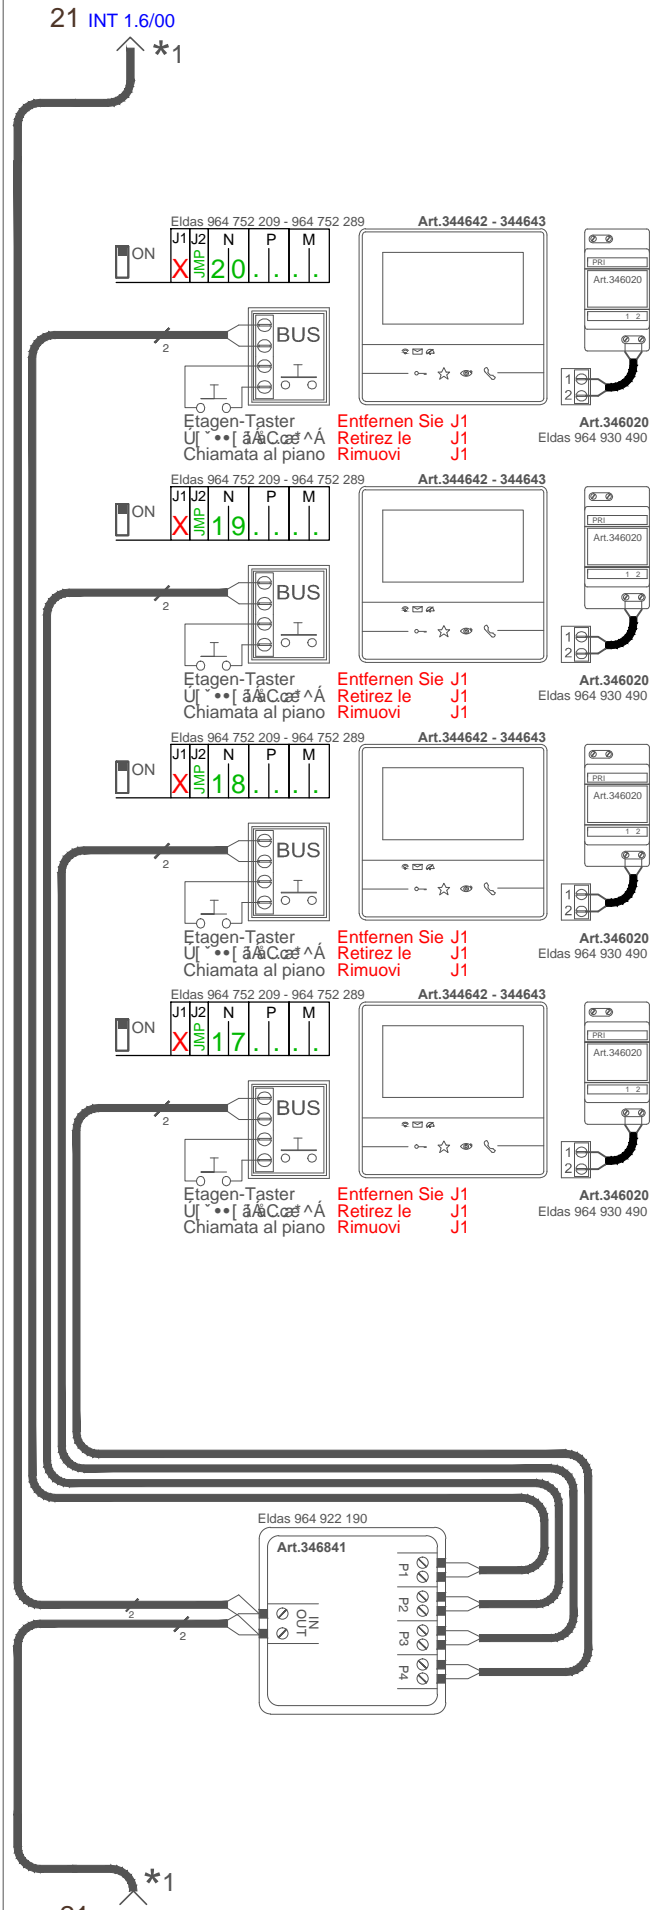

\* 1-4 (Strang / Colonne montante / Montante)

X (Entfernen Sie J1 / Retirez le J1 / Rimuovi J1)

Info: X^!á!á!cÁæ^!Á! ^)á}ÁWá^!Á^Áéà^Á!iæ..:

Utilizzare cavi twistati Art.336904 - Eldas 101 282 009

21 INT 1.2/00

21 TAB 1.1/00

\* 1-4 (Strang / Colonne montante / Montante)  
**X (Entfernen Sie J1 / Retirez le J1 / Rimuovi J1)**

Info: X...  
 Utilizzare cavi twistati Art.336904 - Eldas 101 282 009

21 INT 1.5/00 \*1

21 INT 1.3/00 \*1

\* 1-4 (Strang / Colonne montante / Montante)  
**X (Entfernen Sie J1 / Retirez le J1 / Rimuovi J1)**

Info: X^i|à|ä|c|Ä|æ|/|ç|^|,| ^|}^|ä|w|ä|/|ä|/|&|à|/|Ä|:|æ|...  
 Utilizzare cavi twistati Art.336904 - Eldas 101 282 009

\* 1-4 (Strang / Colonne montante / Montante)  
**X (Entfernen Sie J1 / Retirez le J1 / Rimuovi J1)**

Info: X...  
 Utilizzare cavi twistati Art.336904 - Eldas 101 282 009

21 INT 1.7/00 \*1

21 INT 1.5/00 \*1