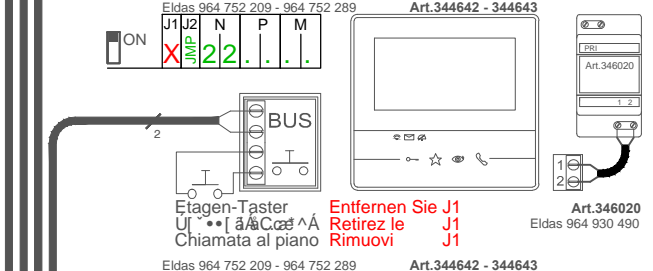

21 TAB 1.1/00

\* 1-4 (Strang / Colonne montante / Montante)  
**X (Entfernen Sie J1 / Retirez le J1 / Rimuovi J1)**

Info: X...  
 Utilizzare cavi twistati Art.336904 - Eldas 101 282 009

21 INT 1.5/00 \*1

21 INT 1.3/00 \*1

\* 1-4 (Strang / Colonne montante / Montante)  
**X (Entfernen Sie J1 / Retirez le J1 / Rimuovi J1)**

Info: X^i|à|ä|c|Ä|æ|/|ç|^|,| ^|}^|ä|w|ä|/|ä|/|&|à|/|Ä|:|æ|...  
 Utilizzare cavi twistati Art.336904 - Eldas 101 282 009

\* 1-4 (Strang / Colonne montante / Montante)  
**X (Entfernen Sie J1 / Retirez le J1 / Rimuovi J1)**

Info: X...  
 Utilizzare cavi twistati Art.336904 - Eldas 101 282 009

21 INT 1.7/00 \*1

21 INT 1.5/00 \*1

\* 1-4 (Strang / Colonne montante / Montante)  
**X (Entfernen Sie J1 / Retirez le J1 / Rimuovi J1)**

Info: X^!á!á|cÁæ^|Á^!, ^} á^} ÁWqá^!Á^Á Séá|^Á|!•æ..:  
 Utilizzare cavi twistati Art.336904 - Eldas 101 282 009