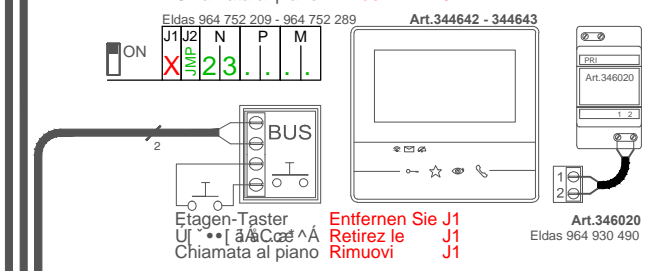

21 TAB 1.1/00

\* 1-4 (Strang / Colonne montante / Montante)  
**X (Entfernen Sie J1 / Retirez le J1 / Rimuovi J1)**

Info: X...  
 Utilizzare cavi twistati Art.336904 - Eldas 101 282 009

21 INT 1.5/00 \*1

21 INT 1.3/00 \*1

\* 1-4 (Strang / Colonne montante / Montante)  
**X (Entfernen Sie J1 / Retirez le J1 / Rimuovi J1)**

Info: X^i|à|ä|c|Ä|æ|/|ç|^|,| ^|}^|ä|w|ä|/|ä|/|&|à|/|Ä|:|æ|...  
 Utilizzare cavi twistati Art.336904 - Eldas 101 282 009

\* 1-4 (Strang / Colonne montante / Montante)  
**X (Entfernen Sie J1 / Retirez le J1 / Rimuovi J1)**

Info: X...  
 Utilizzare cavi twistati Art.336904 - Eldas 101 282 009

21 INT 1.7/00 \*1

21 INT 1.5/00 \*1

\* 1-4 (Strang / Colonne montante / Montante)  
**X (Entfernen Sie J1 / Retirez le J1 / Rimuovi J1)**

Info: X^!á!á|cÁæ^|Á^!, ^} á^} ÁWqá^!Á^Á Séá|^Á|!•æ..:  
 Utilizzare cavi twistati Art.336904 - Eldas 101 282 009