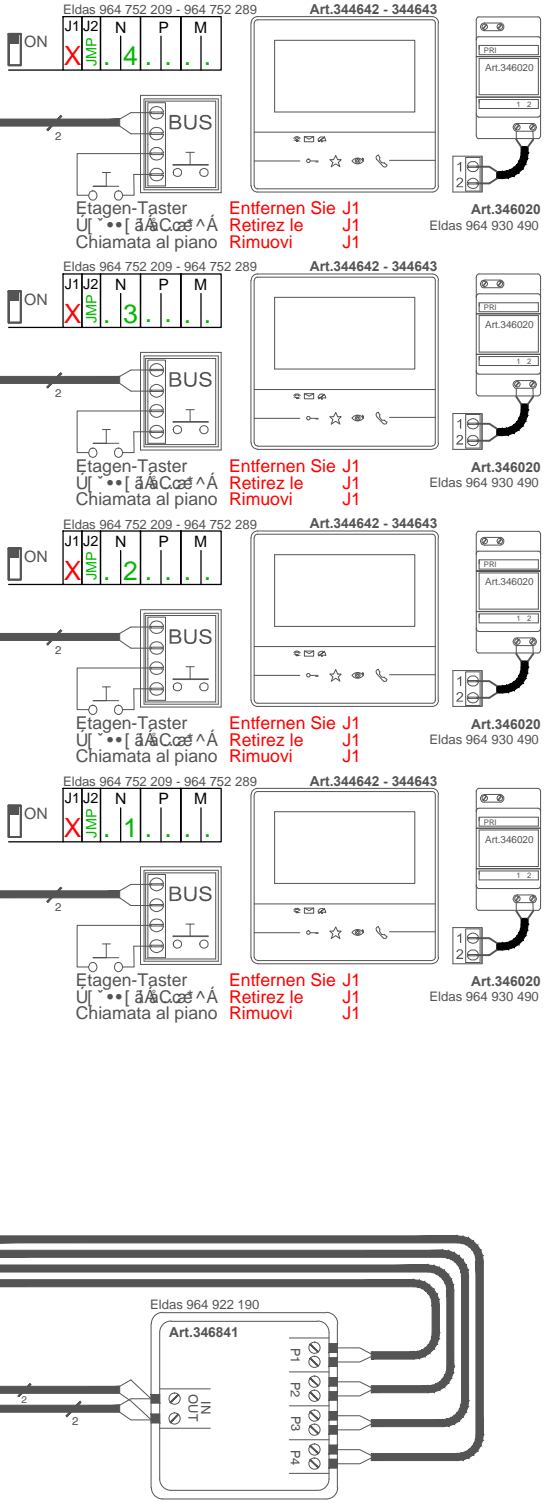

\* 1-4 (Strang / Colonne montante / Montante)

X (Entfernen Sie J1 / Retirez le J1 / Rimuovi J1)

Info: X^!á!á!cÁæ^!Á! ^)á}ÁWá^!Á^Áéà^Á!iæ..:

Utilizzare cavi twistati Art.336904 - Eldas 101 282 009

21 INT 1.2/00

21 TAB 1.1/00

\* 1-4 (Strang / Colonne montante / Montante)  
**X (Entfernen Sie J1 / Retirez le J1 / Rimuovi J1)**

Info: X...  
 Utilizzare cavi twistati Art.336904 - Eldas 101 282 009

21 INT 1.5/00 \*1

21 INT 1.3/00 \*1

\* 1-4 (Strang / Colonne montante / Montante)  
**X (Entfernen Sie J1 / Retirez le J1 / Rimuovi J1)**

Info: X^i|à|ä|c|Ä|æ|/|ç|^|,| ^|}^|ä|w|ä|/|ä|/|&|à|/|Ä|:|æ|...  
 Utilizzare cavi twistati Art.336904 - Eldas 101 282 009

\* 1-4 (Strang / Colonne montante / Montante)  
**X (Entfernen Sie J1 / Retirez le J1 / Rimuovi J1)**

Info: X...  
 Utilizzare cavi twistati Art.336904 - Eldas 101 282 009

21 INT 1.7/00 \*1

21 INT 1.5/00 \*1