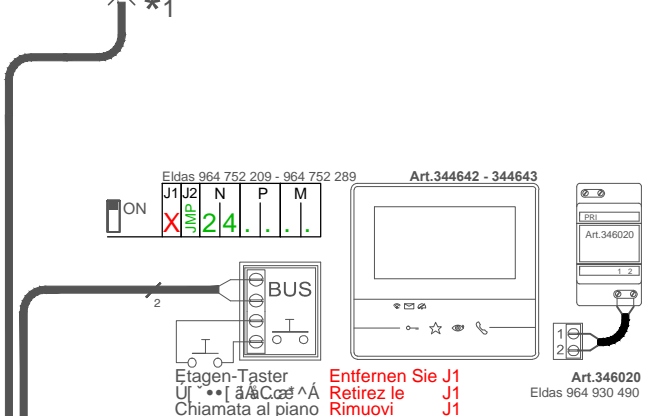

21 INT 1.3/00 \*1

\* 1-4 (Strang / Colonne montante / Montante)  
**X (Entfernen Sie J1 / Retirez le J1 / Rimuovi J1)**

Info: X^i|à|ä|c|Ä|æ|/|ç|^|,| ^|}^|ä|w|ä|/|ä|/|&|à|/|Ä|:|æ|...  
 Utilizzare cavi twistati Art.336904 - Eldas 101 282 009

\* 1-4 (Strang / Colonne montante / Montante)  
**X (Entfernen Sie J1 / Retirez le J1 / Rimuovi J1)**

Info: X...  
 Utilizzare cavi twistati Art.336904 - Eldas 101 282 009

21 INT 1.7/00 \*1

21 INT 1.5/00 \*1