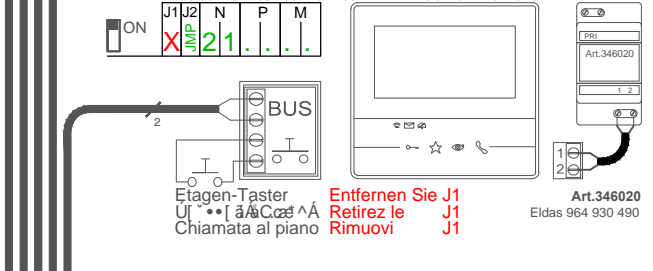

21 TAB 1.1/00

\* 1-4 (Strang / Colonne montante / Montante)  
**X (Entfernen Sie J1 / Retirez le J1 / Rimuovi J1)**

Info: X...  
 Utilizzare cavi twistati Art.336904 - Eldas 101 282 009

21 INT 1.5/00 \*1

21 INT 1.3/00 \*1

\* 1-4 (Strang / Colonne montante / Montante)  
**X (Entfernen Sie J1 / Retirez le J1 / Rimuovi J1)**

Info: X^i|à|ä|c|Ä|æ|/|ç|^|,| ^|}^|ä|w|ä|/|ä|/|&|à|/|Ä|:|æ|...  
 Utilizzare cavi twistati Art.336904 - Eldas 101 282 009

\* 1-4 (Strang / Colonne montante / Montante)  
**X (Entfernen Sie J1 / Retirez le J1 / Rimuovi J1)**

Info: X...  
 Utilizzare cavi twistati Art.336904 - Eldas 101 282 009

21 INT 1.7/00 \*1

21 INT 1.5/00 \*1

\* 1-4 (Strang / Colonne montante / Montante)  
**X (Entfernen Sie J1 / Retirez le J1 / Rimuovi J1)**

Info: X^!á!á|cÁæ^|Á^!, ^} á^} ÁWqá^!Á^Á Séá|^Á|!•æ..:  
 Utilizzare cavi twistati Art.336904 - Eldas 101 282 009