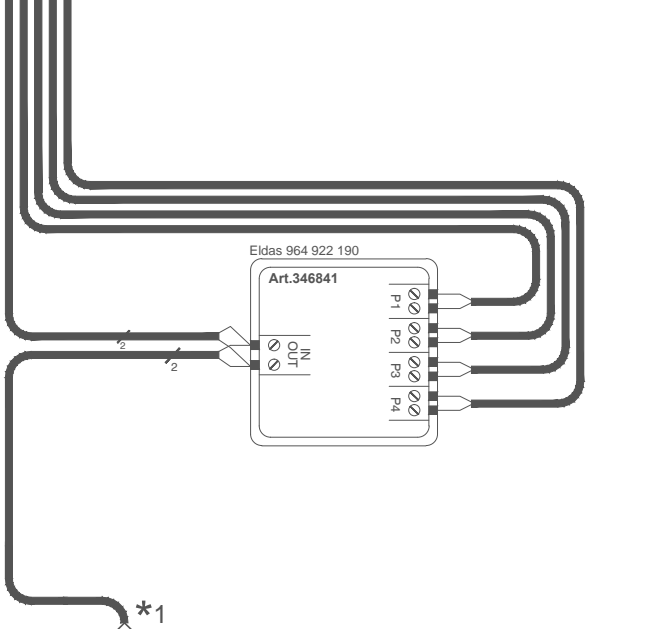

21 TAB 1.1/00

\* 1-4 (Strang / Colonne montante / Montante)  
**X (Entfernen Sie J1 / Retirez le J1 / Rimuovi J1)**

Info: X...  
 Utilizzare cavi twistati Art.336904 - Eldas 101 282 009

21 INT 1.5/00 \*1

21 INT 1.3/00 \*1

\* 1-4 (Strang / Colonne montante / Montante)  
**X (Entfernen Sie J1 / Retirez le J1 / Rimuovi J1)**

Info: X^i|à|ä|c|Ä|æ|/|ç|^|,| ^|}^|ä|w|ä|/|ä|/|&|à|/|Ä|:|æ|...  
 Utilizzare cavi twistati Art.336904 - Eldas 101 282 009

\* 1-4 (Strang / Colonne montante / Montante)  
**X (Entfernen Sie J1 / Retirez le J1 / Rimuovi J1)**

Info: X...  
 Utilizzare cavi twistati Art.336904 - Eldas 101 282 009

21 INT 1.7/00 \*1

21 INT 1.5/00 \*1

\* 1-4 (Strang / Colonne montante / Montante)  
**X (Entfernen Sie J1 / Retirez le J1 / Rimuovi J1)**

Info: X^!á!á|cÁæ^|Á^!, ^} á^} ÁWqá^!Á^Á Séá|^Á|!•æ..:  
 Utilizzare cavi twistati Art.336904 - Eldas 101 282 009