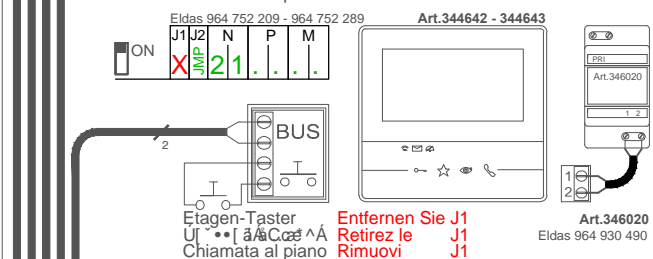

Eldas 964 752 209 - 964 752 289
 J1 J2 N P M
 X J1 22 . . .

Art.344642 - 344643

Etagen-Taster
 Uf . . . [a C a] Á
 Chiamata al piano

Entfernen Sie J1
 Retirez le J1
 Rimuovi J1

Art.346020
 Eldas 964 930 490

Eldas 964 752 209 - 964 752 289
 J1 J2 N P M
 X J1 21 . . .

Art.344642 - 344643

Etagen-Taster
 Uf . . . [a C a] Á
 Chiamata al piano

Entfernen Sie J1
 Retirez le J1
 Rimuovi J1

Art.346020
 Eldas 964 930 490