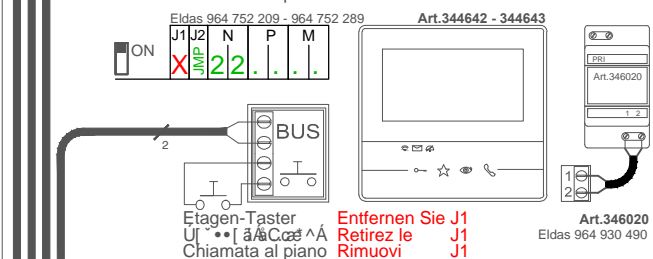

Eldas 964 752 209 - 964 752 289
 J1 J2 N P M
 X J1 23 . . .

Art.344642 - 344643

Etagen-Taster
 Uf . . . [a C a] Á
 Chiamata al piano

Entfernen Sie J1
 Retirez le J1
 Rimuovi J1

Art.346020
 Eldas 964 930 490

Eldas 964 752 209 - 964 752 289
 J1 J2 N P M
 X J1 22 . . .

Art.344642 - 344643

Etagen-Taster
 Uf . . . [a C a] Á
 Chiamata al piano

Entfernen Sie J1
 Retirez le J1
 Rimuovi J1

Art.346020
 Eldas 964 930 490