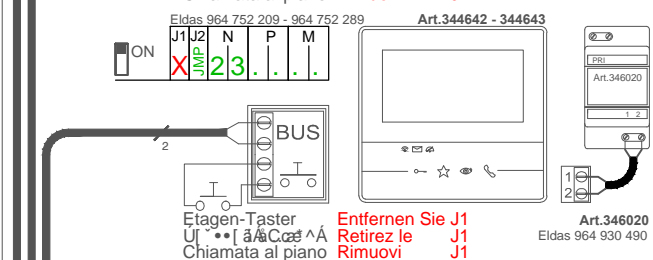

* 1-4 (Strang / Colonne montante / Montante)

X (Entfernen Sie J1 / Retirez le J1 / Rimuovi J1)

Info: X'ia'ia'ic'Áaa'Á'Á' ^) á\ ÁW'á'Á'Á' Áéà'Á'Á' :aa'..

Utilizzare cavi twistati Art.336904 - Eldas 101 282 009

21 INT 1.7/00

*1

Eldas 964 752 209 - 964 752 289
 J1 J2 N P M
 X J1 24 . . .

Art.344642 - 344643

Etagen-Taster
 Uf . . . [a C a] Á
 Chiamata al piano

Entfernen Sie J1
 Retirez le J1
 Rimuovi J1

Art.346020
 Eldas 964 930 490

Eldas 964 752 209 - 964 752 289
 J1 J2 N P M
 X J1 23 . . .

Art.344642 - 344643

Etagen-Taster
 Uf . . . [a C a] Á
 Chiamata al piano

Entfernen Sie J1
 Retirez le J1
 Rimuovi J1

Art.346020
 Eldas 964 930 490