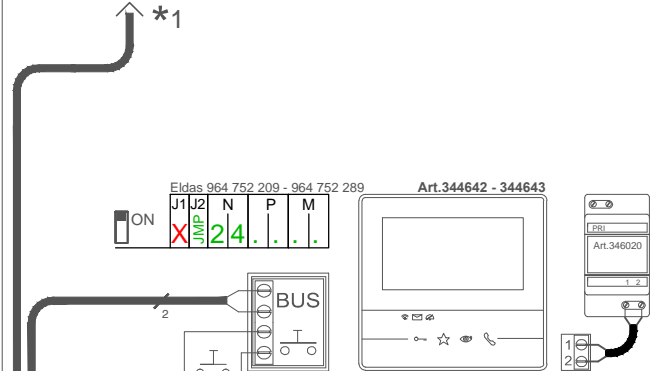

* 1-4 (Strang / Colonne montante / Montante)

X (Entfernen Sie J1 / Retirez le J1 / Rimuovi J1)

Info: X'ia'ia'ic'Áaa'Á'Á' ^) á\ ÁW'á'Á'Á' Áéà'Á'Á' :aa'..

Utilizzare cavi twistati Art.336904 - Eldas 101 282 009

21 INT 1.7/00

*1

Eldas 964 752 209 - 964 752 289
J1 J2 N P M
X J1 24 . . .

Art.344642 - 344643

Etagen-Taster
Uf . . . [a C a] Á
Chiamata al piano

Entfernen Sie J1
Retirez le J1
Rimuovi J1

Art.346020
Eldas 964 930 490