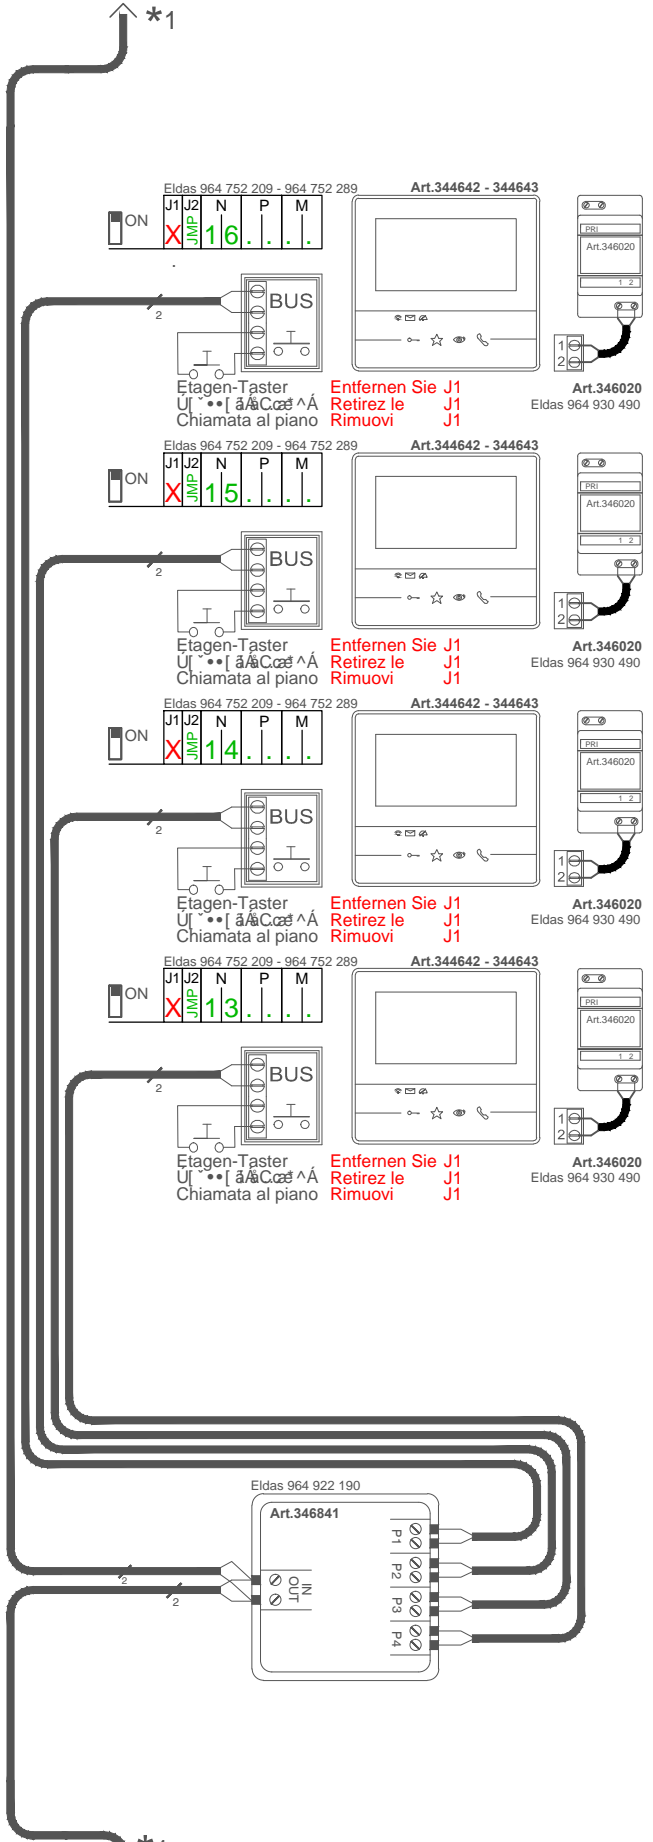

\* 1-4 (Strang / Colonne montante / Montante)

**X (Entfernen Sie J1 / Retirez le J1 / Rimuovi J1)**

Info: X^i|à|q|c^A^a^|c^i, ^} à\} Á^M^a^|c^A^&eà|^Á|^i|c^a^..

Utilizzare cavi twistati Art.336904 - Eldas 101 282 009

21 INT 1.4/00

21 INT 1.2/00

\* 1-4 (Strang / Colonne montante / Montante)  
**X (Entfernen Sie J1 / Retirez le J1 / Rimuovi J1)**

Info: X...  
Utilizzare cavi twistati Art.336904 - Eldas 101 282 009

21 INT 1.5/00

Etagen-Taster  
Retirez le J1  
Chiamata al piano  
Rimuovi J1

Entfernen Sie J1  
Retirez le J1  
Rimuovi J1

Art.346020  
Eldas 964 930 490

Etagen-Taster  
Retirez le J1  
Chiamata al piano  
Rimuovi J1

Entfernen Sie J1  
Retirez le J1  
Rimuovi J1

Art.346020  
Eldas 964 930 490

Etagen-Taster  
Retirez le J1  
Chiamata al piano  
Rimuovi J1

Entfernen Sie J1  
Retirez le J1  
Rimuovi J1

Art.346020  
Eldas 964 930 490

Etagen-Taster  
Retirez le J1  
Chiamata al piano  
Rimuovi J1