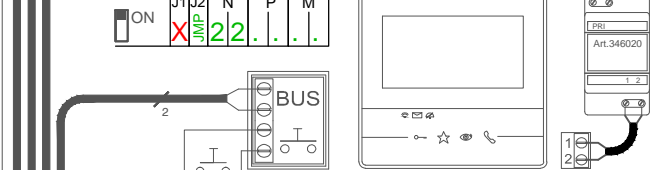

Eldas 964 752 209 - 964 752 289

J1	J2	N	P	M
X	22	.	.	.

Art.344642 - 344643

Etagen-Taster
Uf .•. [a C a Ä
Chiamata al piano

Entfernen Sie J1
Retirez le J1
Rimuovi J1

Art.346020
Eldas 964 930 490

21 INT 1.7/00