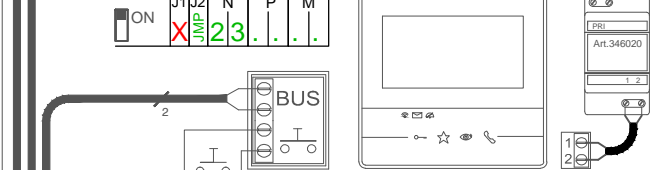

Eldas 964 752 209 - 964 752 289

J1	J2	N	P	M
X	23	.	.	.

Art.344642 - 344643

Etagen-Taster
Uf .•. [a C a Ä
Chiamata al piano

Entfernen Sie J1
Retirez le J1
Rimuovi J1

Art.346020
Eldas 964 930 490

21 INT 1.7/00