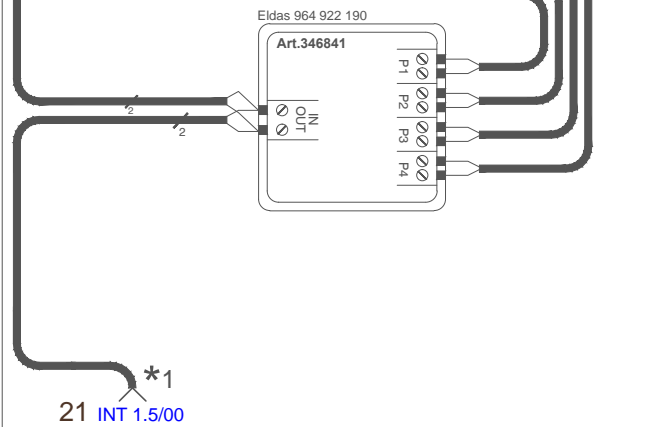

Art.346020  
 Eldas 964 930 490

21 INT 1.7/00

Eldas 964 752 209 - 964 752 289  

J1	J2	N	P	M
X	21	.	.	.

Art.344642 - 344643

Etagen-Taster  
 Uf .•. [ a C a Ä  
 Chiamata al piano

Entfernen Sie J1  
 Retirez le J1  
 Rimuovi J1

Art.346020  
 Eldas 964 930 490

21 INT 1.5/00

Eldas 964 922 190

Art.346841

P1  
 P2  
 P3  
 P4  
 OUT

\* 1-4 (Strang / Colonne montante / Montante)  
**X (Entfernen Sie J1 / Retirez le J1 / Rimuovi J1)**

Info: X^!à!q!c^Áæ^!ç^!, ^} á^} ÁWã^!Á^•&è^!Á!•æ!..  
 Utilizzare cavi twistati Art.336904 - Eldas 101 282 009