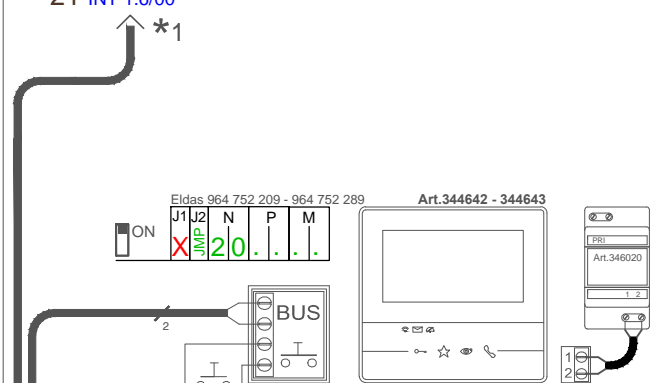

Utilizzare cavi twistati Art.336904 - Eldas 101 282 009

21 INT 1.6/00

Eldas 964 752 209 - 964 752 289

Art.344642 - 344643

Art.346020  
Eldas 964 930 490

Etagen-Taster  
Chiamata al piano

**Entfernen Sie J1  
Retirez le J1  
Rimuovi J1**