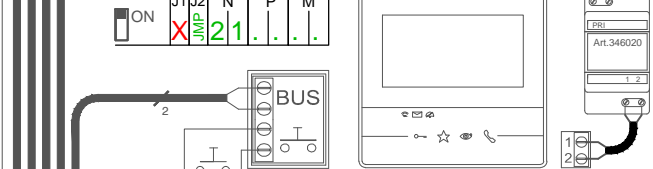

Eldas 964 752 209 - 964 752 289

J1	J2	N	P	M
X	21	.	.	.

Art.344642 - 344643

Etagen-Taster
Uf .•. [a C a Ä
Chiamata al piano

Entfernen Sie J1
Retirez le J1
Rimuovi J1

Art.346020
Eldas 964 930 490

21 INT 1.5/00