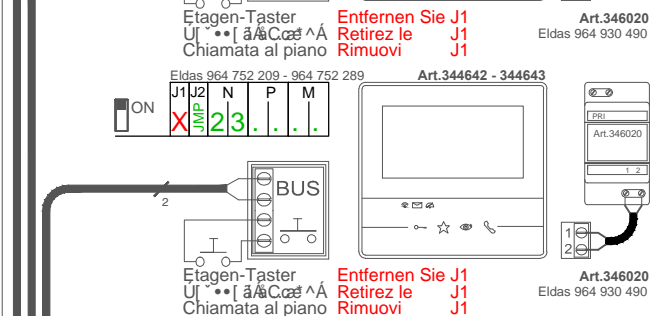

21 INT 1.4/00

*1

Entfernen Sie J1
 Retirez le J1
 Rimuovi J1

Entfernen Sie J1
 Retirez le J1
 Rimuovi J1

Entfernen Sie J1
 Retirez le J1
 Rimuovi J1

Entfernen Sie J1
 Retirez le J1
 Rimuovi J1

21 INT 1.2/00

* 1-4 (Strang / Colonne montante / Montante)

X (Entfernen Sie J1 / Retirez le J1 / Rimuovi J1)

Info: X'ia'ia'ic'Áaa'Á'Á' ^) á} ÁW'á'Á'Á' Áéà'Á'Á' :aa'..

Utilizzare cavi twistati Art.336904 - Eldas 101 282 009

21 INT 1.7/00

21 INT 1.5/00

* 1-4 (Strang / Colonne montante / Montante)
X (Entfernen Sie J1 / Retirez le J1 / Rimuovi J1)

Info: X^!à!q!c^Áæ^!s^!, ^} à^} /ÁWã^!Á^•Séà^•Á!•æ!•
Utilizzare cavi twistati Art.336904 - Eldas 101 282 009