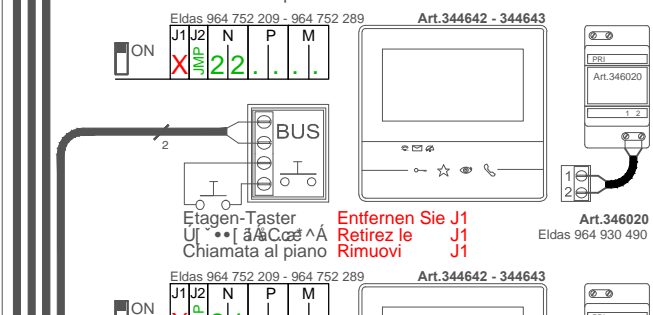

* 1-4 (Strang / Colonne montante / Montante)

X (Entfernen Sie J1 / Retirez le J1 / Rimuovi J1)

Info: X^i|à|q|c|Á|æ|/|ç|, |^| } à\} Á|W|ã|/|á|/|&|è|/|Á| |•|æ|..|

Utilizzare cavi twistati Art.336904 - Eldas 101 282 009

21 INT 1.4/00

*1

Entfernen Sie J1
 Retirez le J1
 Rimuovi J1

Entfernen Sie J1
 Retirez le J1
 Rimuovi J1

Entfernen Sie J1
 Retirez le J1
 Rimuovi J1

Entfernen Sie J1
 Retirez le J1
 Rimuovi J1

21 INT 1.2/00

* 1-4 (Strang / Colonne montante / Montante)

X (Entfernen Sie J1 / Retirez le J1 / Rimuovi J1)

Info: X'ia'ia'ic'Áaa'Á'Á' ^) á} ÁW'á'Á'Á' Áéà'Á'Á' :aa'..

Utilizzare cavi twistati Art.336904 - Eldas 101 282 009

21 INT 1.7/00

21 INT 1.5/00

* 1-4 (Strang / Colonne montante / Montante)
X (Entfernen Sie J1 / Retirez le J1 / Rimuovi J1)

Info: X^!à!q!c^Áæ^!s^!, ^} à^} /ÁWã^!Á^•Séà^•Á!•æ!•
Utilizzare cavi twistati Art.336904 - Eldas 101 282 009