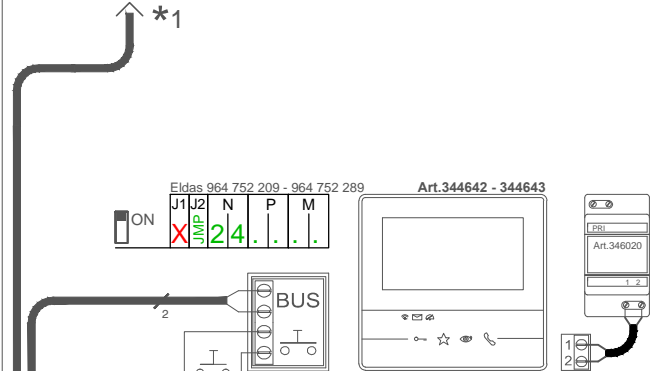

* 1-4 (Strang / Colonne montante / Montante)

X (Entfernen Sie J1 / Retirez le J1 / Rimuovi J1)

Info: X^i|à|q|c|Á|æ|/|ç|, |^| } à\} Á|W|ã|/|á|/|&|è|/|Á| |•|æ|..|

Utilizzare cavi twistati Art.336904 - Eldas 101 282 009

21 INT 1.4/00

*1

Entfernen Sie J1
 Retirez le J1
 Rimuovi J1

Entfernen Sie J1
 Retirez le J1
 Rimuovi J1

Entfernen Sie J1
 Retirez le J1
 Rimuovi J1

Entfernen Sie J1
 Retirez le J1
 Rimuovi J1

21 INT 1.2/00

* 1-4 (Strang / Colonne montante / Montante)

X (Entfernen Sie J1 / Retirez le J1 / Rimuovi J1)

Info: X'ia'ia'ic'Áaa'Á'Á' ^) á} ÁW'á'Á'Á' Áéà'Á'Á' :aa'..

Utilizzare cavi twistati Art.336904 - Eldas 101 282 009

21 INT 1.7/00

21 INT 1.5/00

* 1-4 (Strang / Colonne montante / Montante)
X (Entfernen Sie J1 / Retirez le J1 / Rimuovi J1)

Info: X^!à!q!c^Áæ^!s^!, ^} à^} /ÁWã^!Á^•Séà^•Á!•æ!•
Utilizzare cavi twistati Art.336904 - Eldas 101 282 009