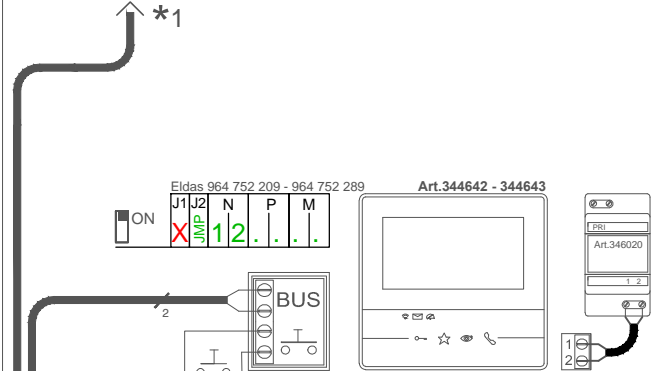

* 1-4 (Strang / Colonne montante / Montante)

X (Entfernen Sie J1 / Retirez le J1 / Rimuovi J1)

Info: X^i|à|q|c|Á|æ|/|ç|, |^| } à\} Á|W|ã|/|á|/|&|è|/|Á| |•|æ|..|

Utilizzare cavi twistati Art.336904 - Eldas 101 282 009

21 INT 1.4/00

*1

Entfernen Sie J1
 Retirez le J1
 Rimuovi J1

Entfernen Sie J1
 Retirez le J1
 Rimuovi J1

Entfernen Sie J1
 Retirez le J1
 Rimuovi J1

Entfernen Sie J1
 Retirez le J1
 Rimuovi J1

21 INT 1.2/00

* 1-4 (Strang / Colonne montante / Montante)

X (Entfernen Sie J1 / Retirez le J1 / Rimuovi J1)

Info: X'ia'ia'ic'Áaa'Á'Á' ^) á} ÁW'á'Á'Á' Áéà'Á'Á' :aa'..

Utilizzare cavi twistati Art.336904 - Eldas 101 282 009

21 INT 1.7/00

21 INT 1.5/00

* 1-4 (Strang / Colonne montante / Montante)
X (Entfernen Sie J1 / Retirez le J1 / Rimuovi J1)

Info: X^!à!q!c^Áæ^!s^!, ^} à^} /ÁWã^!Á^•Séà^•Á!•æ!•
Utilizzare cavi twistati Art.336904 - Eldas 101 282 009