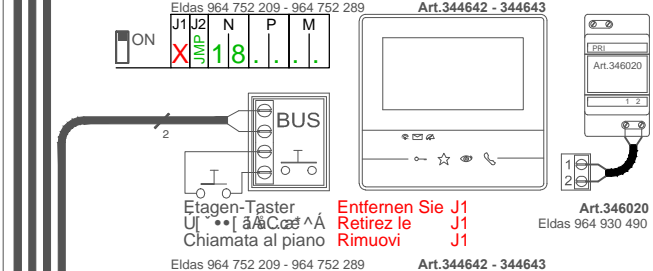

\* 1-4 (Strang / Colonne montante / Montante)

**X (Entfernen Sie J1 / Retirez le J1 / Rimuovi J1)**

Info: X^i:à|c^Áæ^|ç^i, ^} à} ÁWç^i/Á^Áè^Ái:æ...  
Utilizzare cavi twistati Art.336904 - Eldas 101 282 009

21 INT 1.6/00

21 INT 1.4/00

\* 1-4 (Strang / Colonne montante / Montante)  
**X (Entfernen Sie J1 / Retirez le J1 / Rimuovi J1)**

Info: X...  
 Utilizzare cavi twistati Art.336904 - Eldas 101 282 009