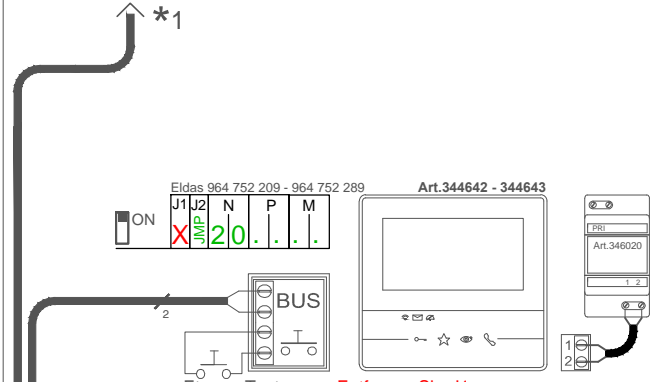

\* 1-4 (Strang / Colonne montante / Montante)

**X (Entfernen Sie J1 / Retirez le J1 / Rimuovi J1)**

Info: X^i:à|c^Áæ^|ç^i, ^} à} ÁWç^i/Á^Áè^Ái:æ...  
Utilizzare cavi twistati Art.336904 - Eldas 101 282 009

21 INT 1.6/00

21 INT 1.4/00

\* 1-4 (Strang / Colonne montante / Montante)  
**X (Entfernen Sie J1 / Retirez le J1 / Rimuovi J1)**

Info: X...  
 Utilizzare cavi twistati Art.336904 - Eldas 101 282 009