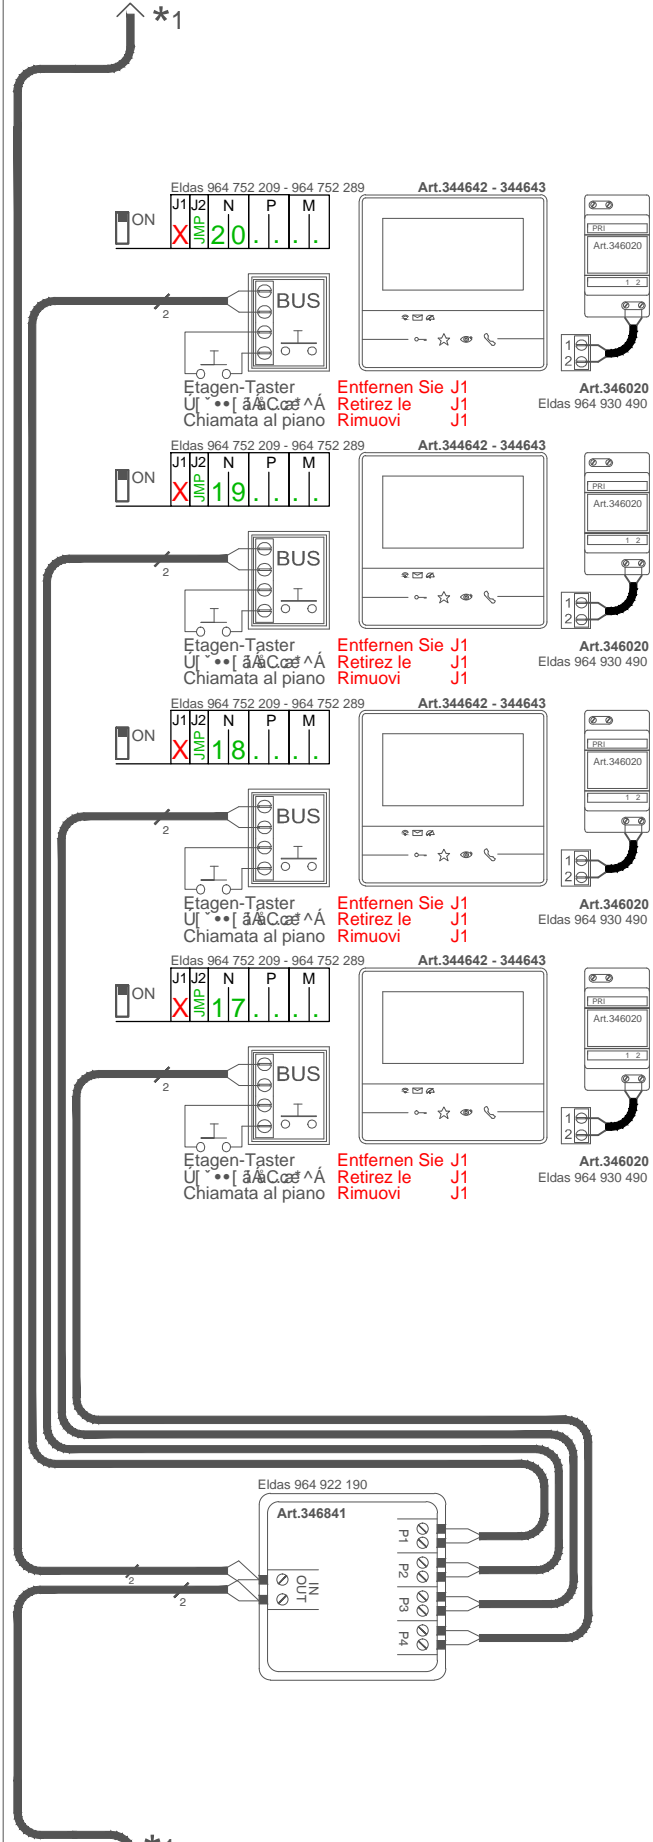

* 1-4 (Strang / Colonne montante / Montante)
X (Entfernen Sie J1 / Retirez le J1 / Rimuovi J1)

Info: X^!á!á!c Áæ^!á!, ^} á } Á Wáá ^!Á^ Áéà^ Á! | á...
 Utilizzare cavi twistati Art.336904 - Eldas 101 282 009

X (Entfernen Sie J1 / Retirez le J1 / Rimuovi J1)

Info: X^i|a|q|c|A|a|A^i, ^) a\} A^M|a^i|A^A|e|A^i|o|a|..

Utilizzare cavi twistati Art.336904 - Eldas 101 282 009

21 INT 1.4/00

*1

21 INT 1.2/00

*1

* 1-4 (Strang / Colonne montante / Montante)

X (Entfernen Sie J1 / Retirez le J1 / Rimuovi J1)

Info: X^i à i q c Á a a | c ^ i , ^ } á } Á W a a ^ i / s ^ / B e à ^ Á i : a a . .

Utilizzare cavi twistati Art.336904 - Eldas 101 282 009

21 INT 1.6/00

21 INT 1.4/00

* 1-4 (Strang / Colonne montante / Montante)
X (Entfernen Sie J1 / Retirez le J1 / Rimuovi J1)

Info: X...
 Utilizzare cavi twistati Art.336904 - Eldas 101 282 009

21 INT 1.7/00 *1

21 INT 1.5/00 *1