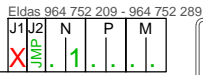

Entfernen Sie J1
 Retirez le J1
 Rimuovi J1

Art.346020
 Eldas 964 930 490

Art.344642 - 344643

Etage-Taster
 Ur. • • | á Á Cæ } Á
 Chiamata al piano

Entfernen Sie J1
 Retirez le J1
 Rimuovi J1

Art.346020
 Eldas 964 930 490