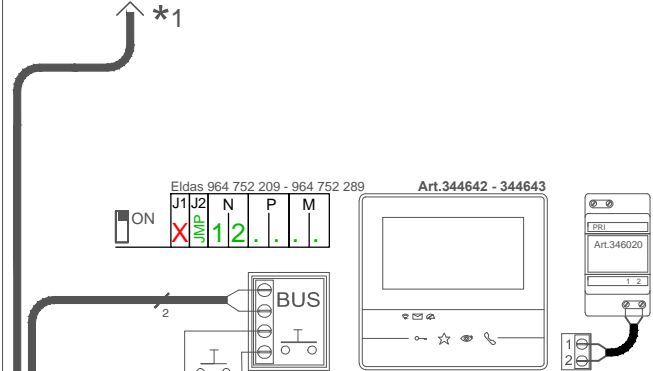

Art.344642 - 344643

Etage-Taster
 Ur. • • | á Á Cæ } Á
 Chiamata al piano

Entfernen Sie J1
 Retirez le J1
 Rimuovi J1

Art.346020
 Eldas 964 930 490

Eldas 964 922 190

21 TAB 1.1/00

*1

* 1-4 (Strang / Colonne montante / Montante)

X (Entfernen Sie J1 / Retirez le J1 / Rimuovi J1)

Info: X^i|a|q|c|A|a|A^i, ^) a\} A^M|a^i|A^A|e|A^i|o|a|..

Utilizzare cavi twistati Art.336904 - Eldas 101 282 009

21 INT 1.4/00

*1

21 INT 1.2/00

*1

* 1-4 (Strang / Colonne montante / Montante)