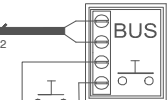

Etage-Taster
Ur. • • | á Á Cæ } Á
Chiamata al piano

Entfernen Sie J1
Retirez le J1
Rimuovi J1