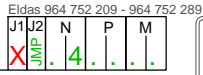

* 1-4 (Strang / Colonne montante / Montante)
X (Entfernen Sie J1 / Retirez le J1 / Rimuovi J1)

Info: X^!á!á!c Áæ^!á!, ^} á } Á Wáá ^!Á^ Áéà^ Á! | á...
Utilizzare cavi twistati Art.336904 - Eldas 101 282 009

21 INT 1.2/00

*1

Art.344642 - 344643