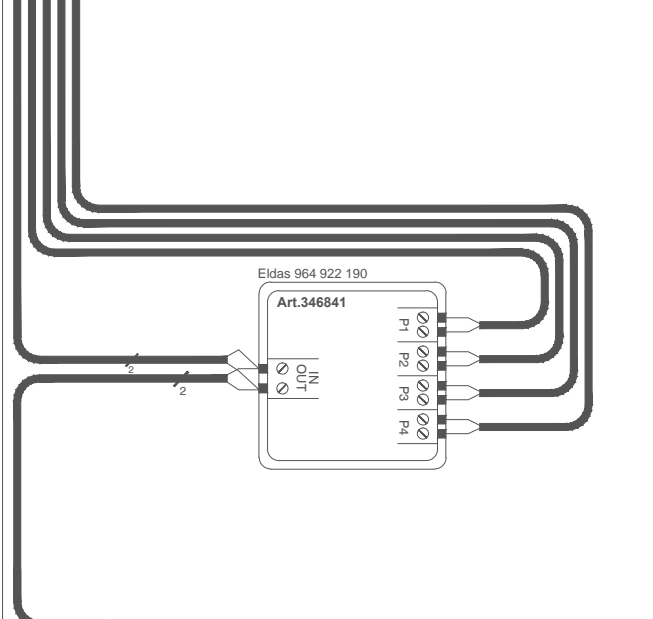

Art.344642 - 344643

Etage-Taster
 Ur. • • | á Á Cæ } Á
 Chiamata al piano

Entfernen Sie J1
 Retirez le J1
 Rimuovi J1

Art.346020
 Eldas 964 930 490

Eldas 964 922 190

21 TAB 1.1/00

*1

* 1-4 (Strang / Colonne montante / Montante)

X (Entfernen Sie J1 / Retirez le J1 / Rimuovi J1)

Info: X^i|a|q|c|A|a|A^i, ^) a\} A^M|a^i|A^A|e|A^i|o|a|..

Utilizzare cavi twistati Art.336904 - Eldas 101 282 009

21 INT 1.4/00

*1

21 INT 1.2/00

*1

* 1-4 (Strang / Colonne montante / Montante)

X (Entfernen Sie J1 / Retirez le J1 / Rimuovi J1)

Info: X^i à i q c Á a a | c ^ i , ^ } á } Á W a a ^ i / s ^ / B e à ^ Á i : a a . .

Utilizzare cavi twistati Art.336904 - Eldas 101 282 009

21 INT 1.6/00