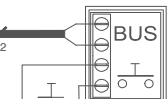

21 INT 1.2/00

*1

Art.344642 - 344643

Etage-Taster
 Ur. • • | á Á Cæ } Á
 Chiamata al piano

Entfernen Sie J1
 Retirez le J1
 Rimuovi J1

Art.346020
 Eldas 964 930 490

Art.344642 - 344643

Etage-Taster
 Ur. • • | á Á Cæ } Á
 Chiamata al piano