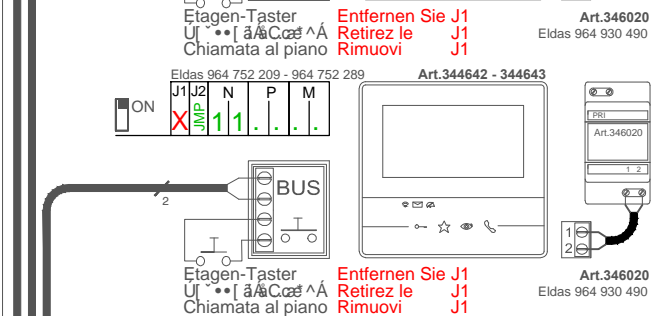

Art.344642 - 344643

Etage-Taster
 Ur. • • | á Á Cæ } Á
 Chiamata al piano

Entfernen Sie J1
 Retirez le J1
 Rimuovi J1

Art.346020
 Eldas 964 930 490

Eldas 964 922 190

21 TAB 1.1/00

*1

* 1-4 (Strang / Colonne montante / Montante)

X (Entfernen Sie J1 / Retirez le J1 / Rimuovi J1)

Info: X^i|a|q|c|A|a|A^i, ^) a\} A^M|a^i|A^A|e|A^i|o|a|..

Utilizzare cavi twistati Art.336904 - Eldas 101 282 009

21 INT 1.4/00

*1

21 INT 1.2/00

*1

* 1-4 (Strang / Colonne montante / Montante)