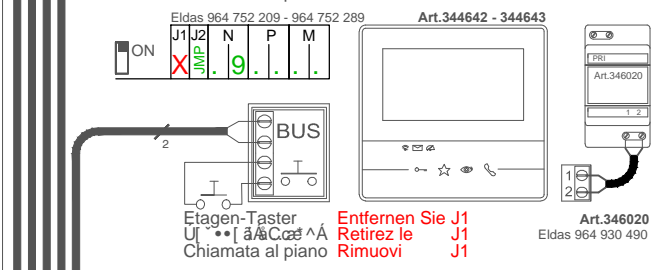

Art.344642 - 344643

Etage-Taster
 Ur. • • | á Á Cæ } Á
 Chiamata al piano

Entfernen Sie J1
 Retirez le J1
 Rimuovi J1

Art.346020
 Eldas 964 930 490

Eldas 964 922 190

21 TAB 1.1/00

*1

* 1-4 (Strang / Colonne montante / Montante)

X (Entfernen Sie J1 / Retirez le J1 / Rimuovi J1)

Info: X^i|a|q|c|A|a|A^i, ^) a\} A^M|a^i|A^A|e|A^i|o|a|..

Utilizzare cavi twistati Art.336904 - Eldas 101 282 009

21 INT 1.4/00

*1

21 INT 1.2/00

*1

* 1-4 (Strang / Colonne montante / Montante)