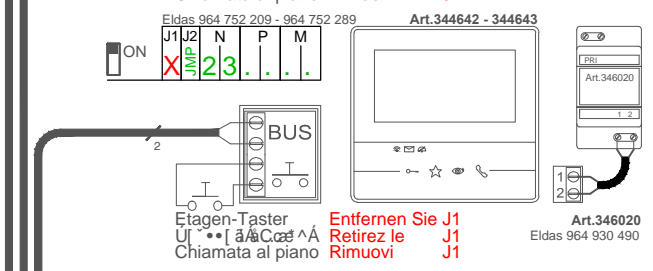

X (Entfernen Sie J1 / Retirez le J1 / Rimuovi J1)

Info: X^i à i q c Á a a | c ^ i , ^ } á } Á W a a ^ i / s ^ / B e à ^ Á i : a a . .

Utilizzare cavi twistati Art.336904 - Eldas 101 282 009

21 INT 1.6/00

21 INT 1.4/00

* 1-4 (Strang / Colonne montante / Montante)
X (Entfernen Sie J1 / Retirez le J1 / Rimuovi J1)

Info: X...
 Utilizzare cavi twistati Art.336904 - Eldas 101 282 009

21 INT 1.7/00 *1

21 INT 1.5/00 *1