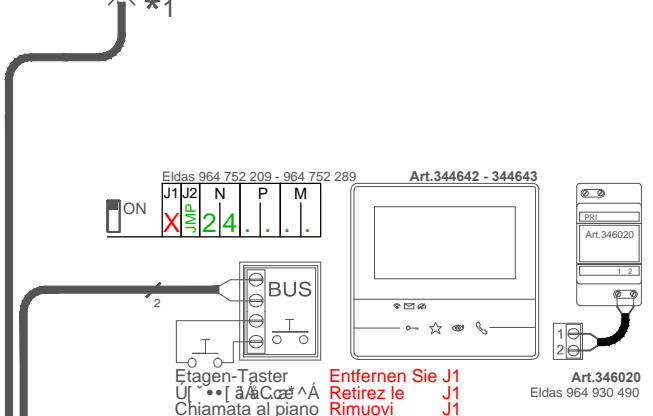

X (Entfernen Sie J1 / Retirez le J1 / Rimuovi J1)

Info: X^i à i q c Á a a | c ^ i , ^ } á } Á W a a ^ i / s ^ / B e à ^ Á i : a a . .

Utilizzare cavi twistati Art.336904 - Eldas 101 282 009

21 INT 1.6/00

21 INT 1.4/00

* 1-4 (Strang / Colonne montante / Montante)
X (Entfernen Sie J1 / Retirez le J1 / Rimuovi J1)

Info: X...
 Utilizzare cavi twistati Art.336904 - Eldas 101 282 009

21 INT 1.7/00 *1

21 INT 1.5/00 *1