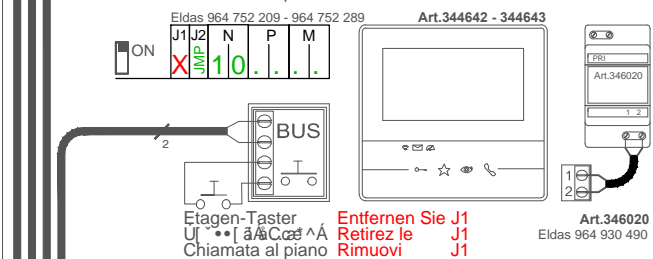

Art.344642 - 344643

Etage-Taster
 Ur. • • | á Á Cæ } Á
 Chiamata al piano

Entfernen Sie J1
 Retirez le J1
 Rimuovi J1

Art.346020
 Eldas 964 930 490

Eldas 964 922 190

21 TAB 1.1/00

*1

* 1-4 (Strang / Colonne montante / Montante)

X (Entfernen Sie J1 / Retirez le J1 / Rimuovi J1)

Info: X^i|a|q|c|A|a|A^i, ^) a\} A^M|a^i|A^A|e|A^i|o|a|..

Utilizzare cavi twistati Art.336904 - Eldas 101 282 009

21 INT 1.4/00

*1

21 INT 1.2/00

*1

* 1-4 (Strang / Colonne montante / Montante)