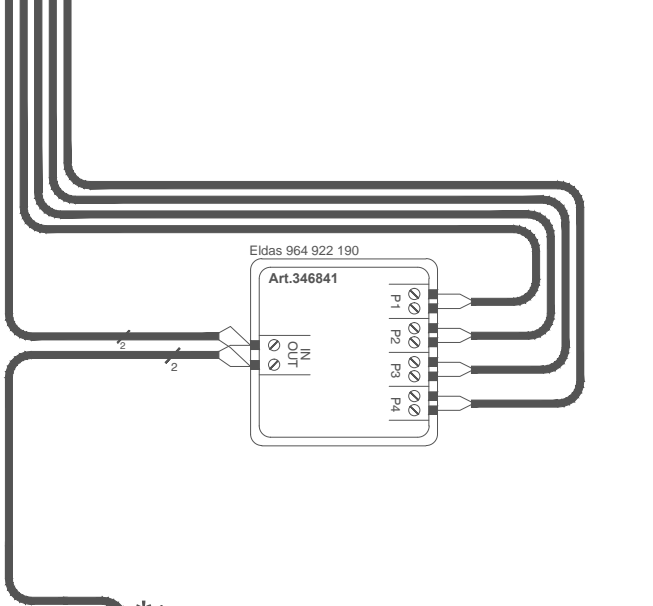

X (Entfernen Sie J1 / Retirez le J1 / Rimuovi J1)

Info: X^i à i q c Á a a | c ^ i , ^ } á } Á W a a ^ i / s ^ / B e à ^ Á i : a a . .

Utilizzare cavi twistati Art.336904 - Eldas 101 282 009

21 INT 1.6/00

21 INT 1.4/00

* 1-4 (Strang / Colonne montante / Montante)
X (Entfernen Sie J1 / Retirez le J1 / Rimuovi J1)

Info: X...
 Utilizzare cavi twistati Art.336904 - Eldas 101 282 009

21 INT 1.7/00 *1

21 INT 1.5/00 *1

* 1-4 (Strang / Colonne montante / Montante)
X (Entfernen Sie J1 / Retirez le J1 / Rimuovi J1)

Info: X^!à!q!c^Áæ^!\$^!, ^} à } ÁWá^!Á^Áéà^!Á!|•æ...
 Utilizzare cavi twistati Art.336904 - Eldas 101 282 009