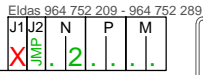

Art.344642 - 344643