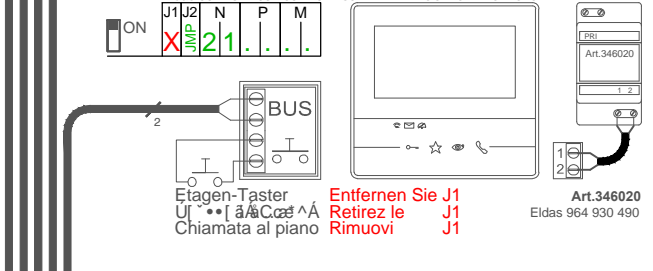

X (Entfernen Sie J1 / Retirez le J1 / Rimuovi J1)

Info: X^i à i q c Á a a | c ^ i , ^ } á } Á W a a ^ i / s ^ / B e à ^ Á i : a a . .

Utilizzare cavi twistati Art.336904 - Eldas 101 282 009

21 INT 1.6/00

21 INT 1.4/00

* 1-4 (Strang / Colonne montante / Montante)
X (Entfernen Sie J1 / Retirez le J1 / Rimuovi J1)

Info: X...
 Utilizzare cavi twistati Art.336904 - Eldas 101 282 009

21 INT 1.7/00 *1

21 INT 1.5/00 *1

* 1-4 (Strang / Colonne montante / Montante)
X (Entfernen Sie J1 / Retirez le J1 / Rimuovi J1)

Info: X^!à!q!c^Áæ^!\$^!, ^} à } ÁWá^!Á^Áéà^!Á!|•æ...
 Utilizzare cavi twistati Art.336904 - Eldas 101 282 009