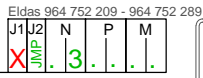

21 INT 1.2/00

*1

Art.344642 - 344643

Etage-Taster
 Ur. • • | á Á Cæ } Á
 Chiamata al piano

Entfernen Sie J1
 Retirez le J1
 Rimuovi J1

Art.346020
 Eldas 964 930 490

Art.344642 - 344643

Etage-Taster
 Ur. • • | á Á Cæ } Á
 Chiamata al piano