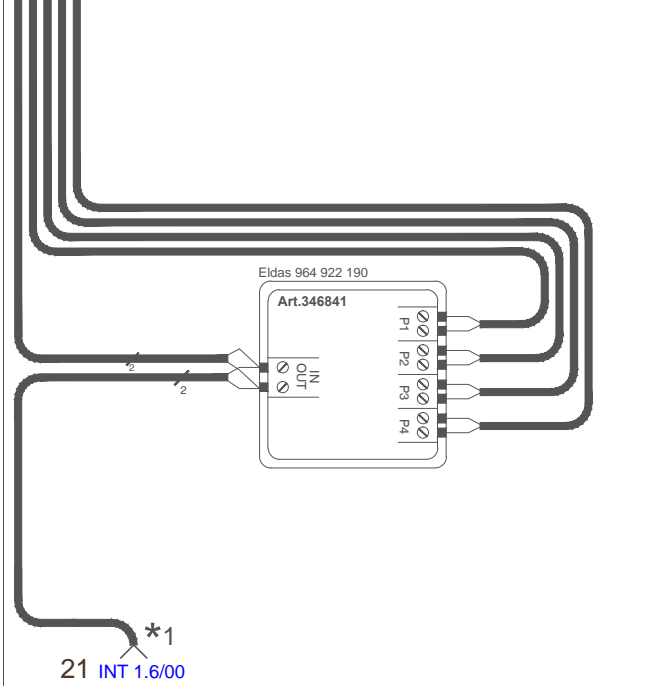

* 1-4 (Strang / Colonne montante / Montante)
X (Entfernen Sie J1 / Retirez le J1 / Rimuovi J1)

Info: X...
Utilizzare cavi twistati Art.336904 - Eldas 101 282 009

21 INT 1.8/00

21 INT 1.6/00