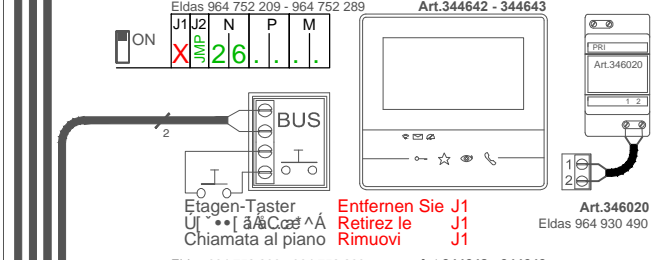

ON	J1	J2	N	P	M
	X	21	.	.	.

Etagen-Taster
 Uf . . . [á Cæ Á Á
 Chiamata al piano

Entfernen Sie J1
 Retirez le J1
 Rimuovi J1

Art.346020
 Eldas 964 930 490

Eldas 964 922 190

Art.346841

P1
 P2
 P3
 P4

21 INT 1.5/00

*1

* 1-4 (Strang / Colonne montante / Montante)
X (Entfernen Sie J1 / Retirez le J1 / Rimuovi J1)

Info: X...
 Utilizzare cavi twistati Art.336904 - Eldas 101 282 009

21 INT 1.8/00

21 INT 1.6/00

* 1-4 (Strang / Colonne montante / Montante)
X (Entfernen Sie J1 / Retirez le J1 / Rimuovi J1)