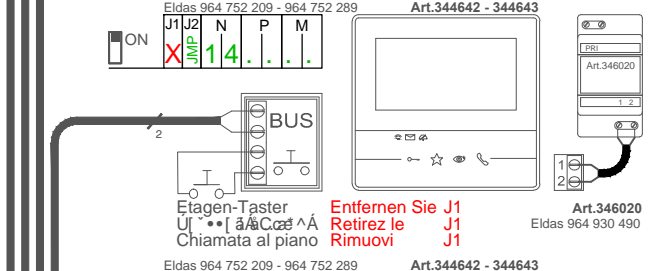

Eldas 964 752 209 - 964 752 289
Art.344642 - 344643
ON J1 J2 N P M
X J1 J2 N P M
1 4 . . . .
BUS
Etagen-Taster
UR • • | a | C | a | A
Chiamata al piano
Entfernen Sie J1
Retirez le J1
Rimuovi J1
Art.346020
Eldas 964 930 490