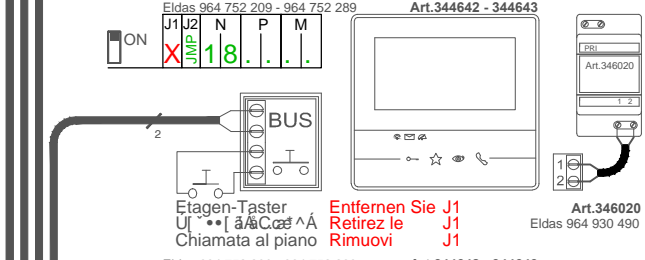

* 1-4 (Strang / Colonne montante / Montante)
X (Entfernen Sie J1 / Retirez le J1 / Rimuovi J1)

Info: X^i:à|c^Áæ^|ç^i, ^} à} ÁWç^i/Á^/Áèà^/Á|:æ...
Utilizzare cavi twistati Art.336904 - Eldas 101 282 009

21 INT 1.6/00
*1

21 INT 1.4/00
*1