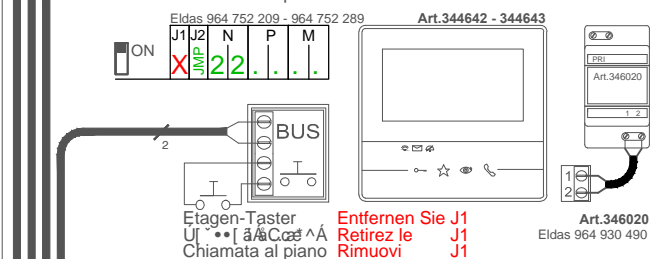

ON	J1	J2	N	P	M
	X	22	.	.	.

Etagen-Taster
Uf . . . [á Cæ Á Á
Chiamata al piano

Entfernen Sie J1
Retirez le J1
Rimuovi J1

Art.346020
Eldas 964 930 490