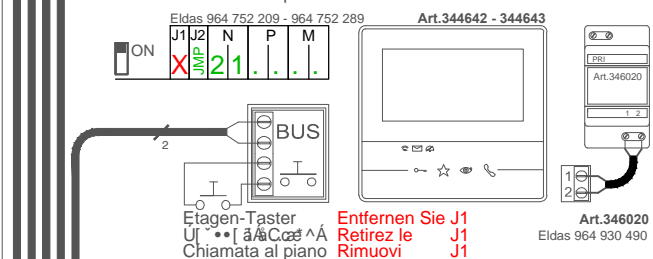

Entfernen Sie J1
 Retirez le J1
 Rimuovi J1

Art.346020
 Eldas 964 930 490

ON	J1	J2	N	P	M
	X	22	.	.	.

Etagen-Taster
 Uf . . . [á Cæ Á Á
 Chiamata al piano

Entfernen Sie J1
 Retirez le J1
 Rimuovi J1

Art.346020
 Eldas 964 930 490

ON	J1	J2	N	P	M
	X	21	.	.	.

Etagen-Taster
 Uf . . . [á Cæ Á Á
 Chiamata al piano

Entfernen Sie J1
 Retirez le J1
 Rimuovi J1

Art.346020
 Eldas 964 930 490

Eldas 964 922 190

Art.346841

P1
 P2
 P3
 P4

21 INT 1.5/00