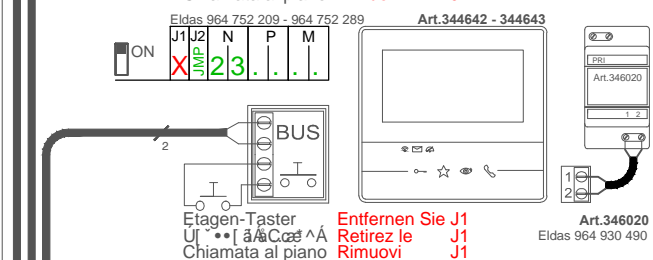

21 INT 1.7/00

*1

ON	J1	J2	N	P	M
	X	24	.	.	.

Etagen-Taster
 Uf . . . [á Cæ Á Á
 Chiamata al piano

Entfernen Sie J1
 Retirez le J1
 Rimuovi J1

Art.346020
 Eldas 964 930 490

ON	J1	J2	N	P	M
	X	23	.	.	.

Etagen-Taster
 Uf . . . [á Cæ Á Á
 Chiamata al piano