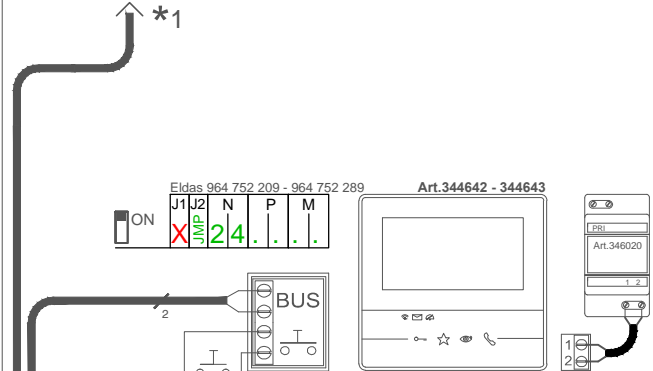

* 1-4 (Strang / Colonne montante / Montante)

X (Entfernen Sie J1 / Retirez le J1 / Rimuovi J1)

Info: X'ia'ia'ic'Áaa'Á'Á' ^) á\} ÁW'á'Á'Á' Áéà'Á'Á' :aa'..

Utilizzare cavi twistati Art.336904 - Eldas 101 282 009

21 INT 1.7/00

*1

ON	J1	J2	N	P	M
	X	24	.	.	.

Etagen-Taster
Uf . . . [á Cæ Á Á
Chiamata al piano

Entfernen Sie J1
Retirez le J1
Rimuovi J1

Art.346020
Eldas 964 930 490