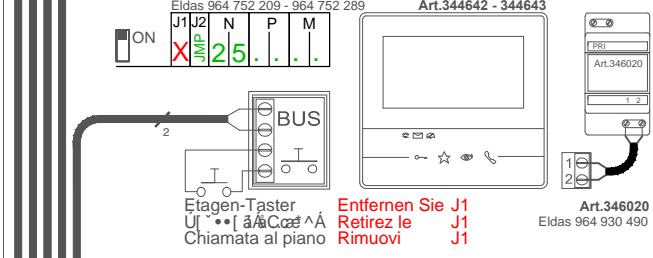

ON	J1	J2	N	P	M
	X	21	.	.	.

Etagen-Taster
 Uf . . . [á Cæ Á Á
 Chiamata al piano

Entfernen Sie J1
 Retirez le J1
 Rimuovi J1

Art.346020
 Eldas 964 930 490

Eldas 964 922 190

Art.346841

P1
 P2
 P3
 P4

21 INT 1.5/00

*1

* 1-4 (Strang / Colonne montante / Montante)
X (Entfernen Sie J1 / Retirez le J1 / Rimuovi J1)

Info: X...
 Utilizzare cavi twistati Art.336904 - Eldas 101 282 009

21 INT 1.8/00

21 INT 1.6/00

* 1-4 (Strang / Colonne montante / Montante)
X (Entfernen Sie J1 / Retirez le J1 / Rimuovi J1)