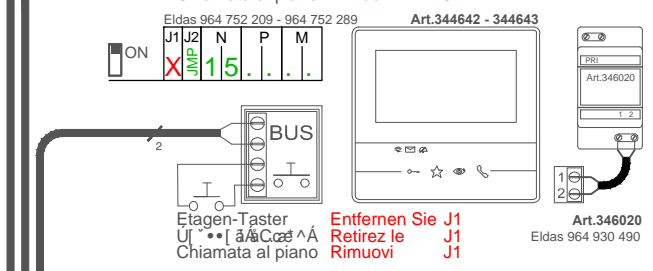

J1	J2	N	P	M
X	1	9	.	.

Etagen-Taster
 U i . . | a C a e Á
 Chiamata al piano

Entfernen Sie J1
 Retirez le J1
 Rimuovi J1

Art.346020
 Eldas 964 930 490

Eldas 964 922 190

21 INT 1.2/00

* 1-4 (Strang / Colonne montante / Montante)
X (Entfernen Sie J1 / Retirez le J1 / Rimuovi J1)

Info: X^i^a^i^c^A^a^i^c^i^ } a^i^ A^a^a^i^c^i^ } R^e^a^i^c^i^ } .
 Utilizzare cavi twistati Art.336904 - Eldas 101 282 009

21 INT 1.5/00
 *1

Eldas 964 752 209 - 964 752 289
Art.344642 - 344643
 ON J1 J2 N P M
 X J1 J2 N P M
 1 6
 BUS
 Etagen-Taster
 UR • • | a | C | a | A
 Chiamata al piano
Entfernen Sie J1
Retirez le J1
Rimuovi J1
Art.346020
 Eldas 964 930 490