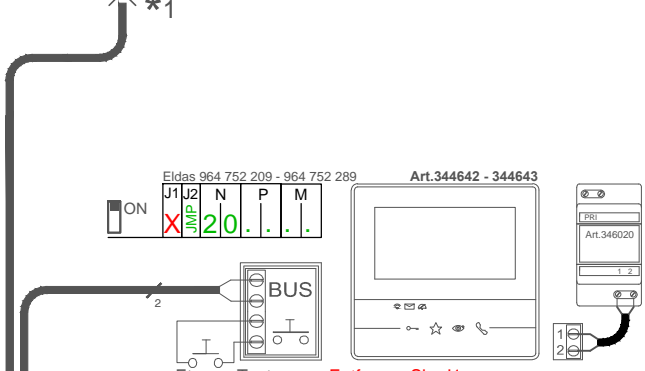

* 1-4 (Strang / Colonne montante / Montante)
X (Entfernen Sie J1 / Retirez le J1 / Rimuovi J1)

Info: X^i:à|c^Áæ^|ç^i, ^} à} ÁWç^i/Á^/Áèà^/Á|:æ...
Utilizzare cavi twistati Art.336904 - Eldas 101 282 009

21 INT 1.6/00
*1

21 INT 1.4/00
*1