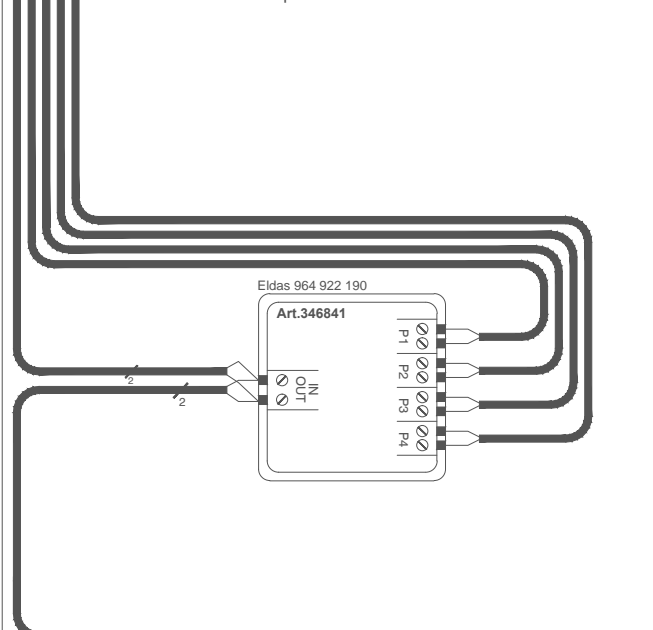

ON	J1	J2	N	P	M
	X	21	.	.	.

Etagen-Taster
 Uf . . . [á Cæ Á Á
 Chiamata al piano

Entfernen Sie J1
 Retirez le J1
 Rimuovi J1

Art.346020
 Eldas 964 930 490

Eldas 964 922 190

Art.346841

P1
 P2
 P3
 P4

21 INT 1.5/00