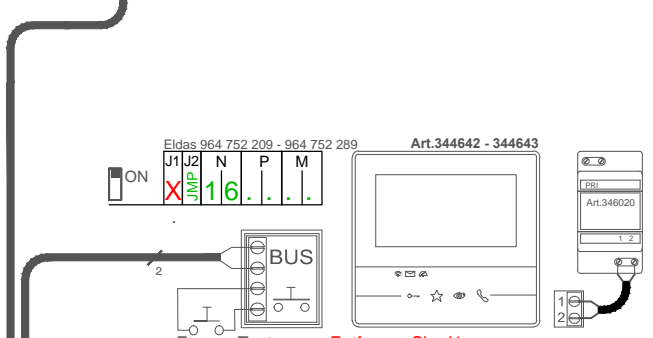

* 1-4 (Strang / Colonne montante / Montante)
X (Entfernen Sie J1 / Retirez le J1 / Rimuovi J1)

Info: X^i^a^i^c^A^a^i^c^i^ } a^i^ A^a^a^i^c^i^ } R^e^a^i^c^i^ } .
Utilizzare cavi twistati Art.336904 - Eldas 101 282 009

21 INT 1.5/00
*1

Eldas 964 752 209 - 964 752 289
Art.344642 - 344643
ON J1 J2 N P M
X J1 J2 N P M
1 6 . . . .
BUS
Etagen-Taster
UR • • | a | C | a | A
Chiamata al piano
Entfernen Sie J1
Retirez le J1
Rimuovi J1
Art.346020
Eldas 964 930 490