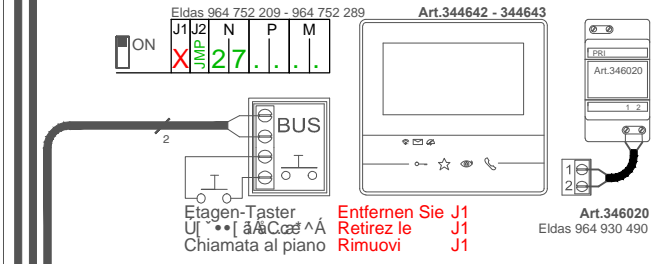

ON	J1	J2	N	P	M
	X	21	.	.	.

Etagen-Taster
 Uf . . . [á Cæ Á Á
 Chiamata al piano

Entfernen Sie J1
 Retirez le J1
 Rimuovi J1

Art.346020
 Eldas 964 930 490

Eldas 964 922 190

Art.346841

P1
 P2
 P3
 P4

21 INT 1.5/00

*1

* 1-4 (Strang / Colonne montante / Montante)
X (Entfernen Sie J1 / Retirez le J1 / Rimuovi J1)

Info: X...
 Utilizzare cavi twistati Art.336904 - Eldas 101 282 009

21 INT 1.8/00

21 INT 1.6/00

* 1-4 (Strang / Colonne montante / Montante)
X (Entfernen Sie J1 / Retirez le J1 / Rimuovi J1)