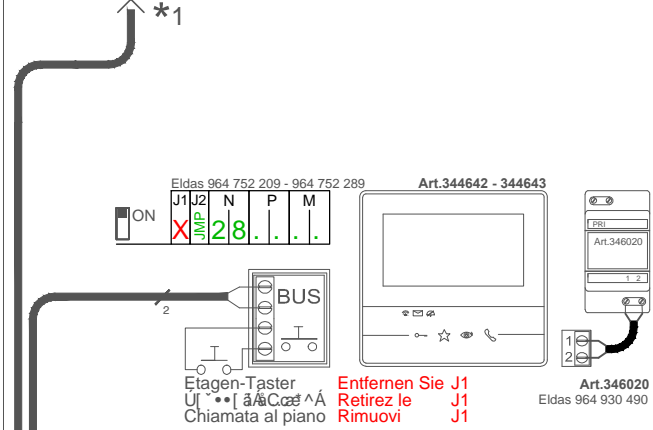

ON	J1	J2	N	P	M
	X	21	.	.	.

Etagen-Taster
 Uf . . . [á Cæ Á Á
 Chiamata al piano

Entfernen Sie J1
 Retirez le J1
 Rimuovi J1

Art.346020
 Eldas 964 930 490

Eldas 964 922 190

Art.346841

P1
 P2
 P3
 P4

21 INT 1.5/00

*1

* 1-4 (Strang / Colonne montante / Montante)
X (Entfernen Sie J1 / Retirez le J1 / Rimuovi J1)

Info: X...
 Utilizzare cavi twistati Art.336904 - Eldas 101 282 009

21 INT 1.8/00

21 INT 1.6/00

* 1-4 (Strang / Colonne montante / Montante)
X (Entfernen Sie J1 / Retirez le J1 / Rimuovi J1)