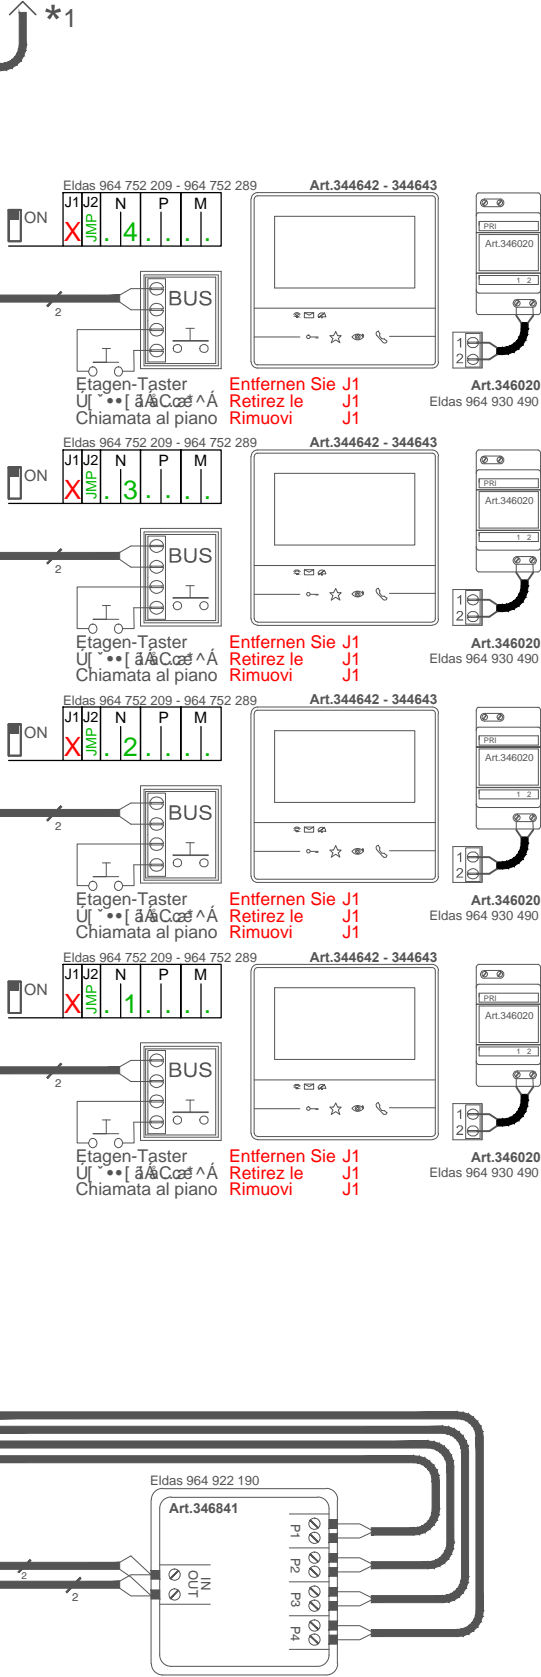

* 1-4 (Strang / Colonne montante / Montante)

X (Entfernen Sie J1 / Retirez le J1 / Rimuovi J1)

Info: X^!à!q!c^Áæ^!ç^! ^} à} ÁWã^!Á^Áéà^Á!i!æ!.

Utilizzare cavi twistati Art.336904 - Eldas 101 282 009

21 INT 1.2/00

21 TAB 1.1/00

* 1-4 (Strang / Colonne montante / Montante)

X (Entfernen Sie J1 / Retirez le J1 / Rimuovi J1)

Info: X^i à i q c Á a a | Á ^, ^} à \ } Á W a a | Á ^ Á a | Á ^ Á i • a a . .
 Utilizzare cavi twistati Art.336904 - Eldas 101 282 009