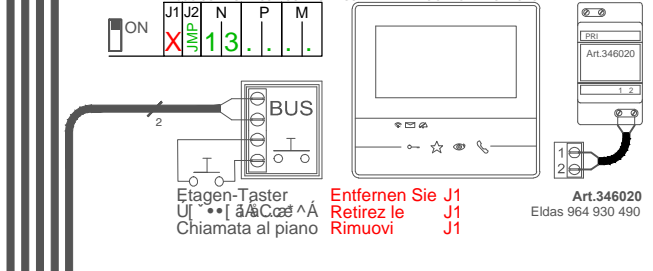

Eldas 964 752 209 - 964 752 289
Art.344642 - 344643
ON J1 J2 N P M
X J1 J2 N P M
1 3 . . . .
BUS
Etagen-Taster
UR • • | a | C | a | A
Chiamata al piano
Entfernen Sie J1
Retirez le J1
Rimuovi J1
Art.346020
Eldas 964 930 490