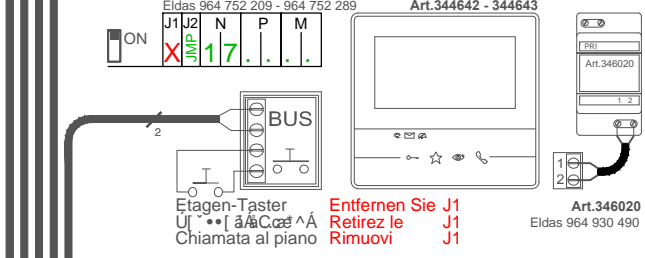

* 1-4 (Strang / Colonne montante / Montante)
X (Entfernen Sie J1 / Retirez le J1 / Rimuovi J1)

Info: X^i:à|c^Áæ^|ç^i, ^} à} ÁWç^i/Á^/Áèà^/Á|:æ...
Utilizzare cavi twistati Art.336904 - Eldas 101 282 009

21 INT 1.6/00
*1

21 INT 1.4/00
*1