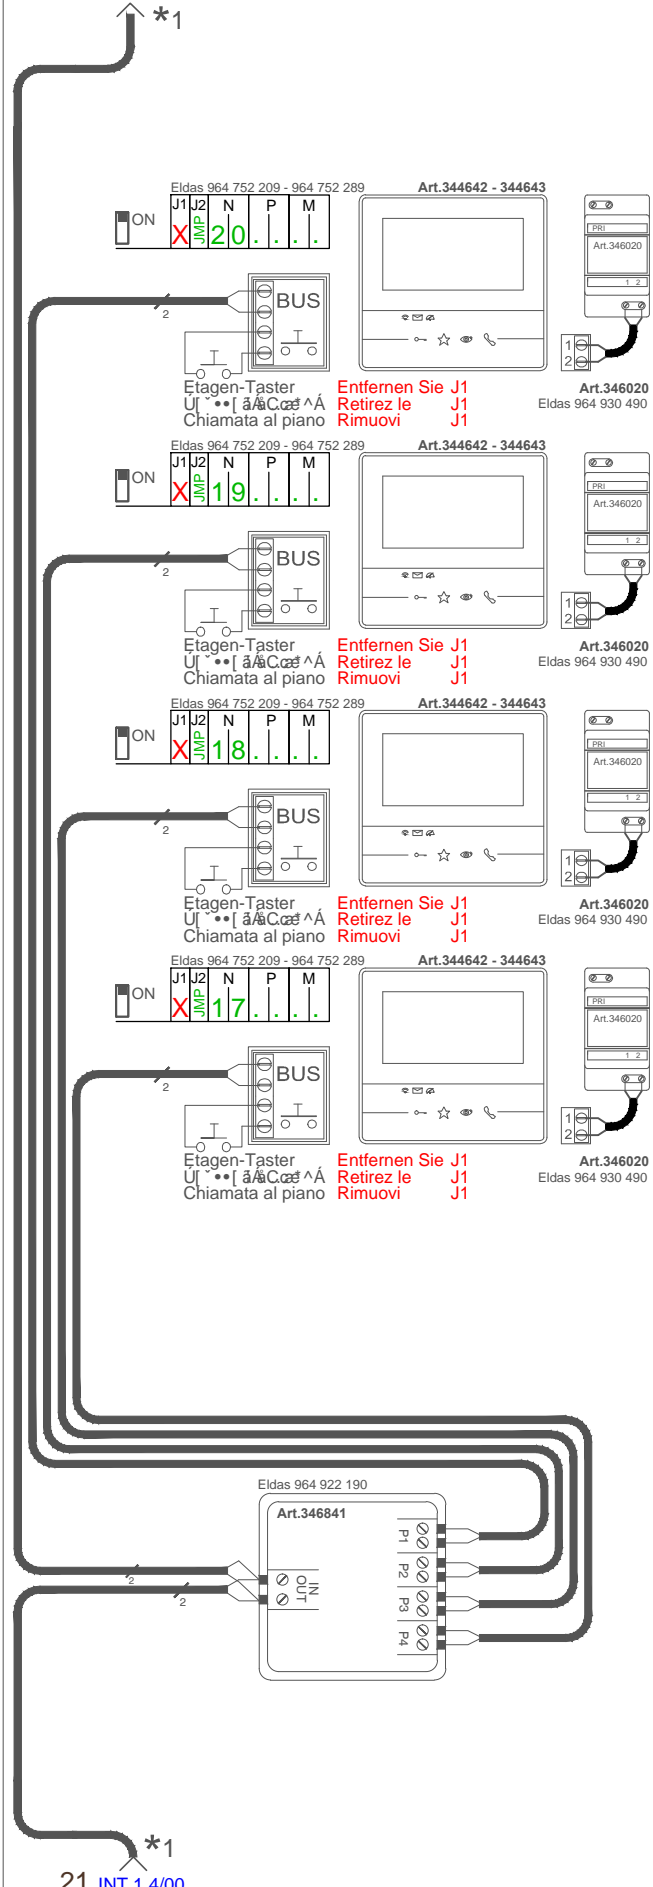

\* 1-4 (Strang / Colonne montante / Montante)

**X (Entfernen Sie J1 / Retirez le J1 / Rimuovi J1)**

Info: X^i:à|c^Áæ^|ç^i, ^} à} ÁWç^i/Á^Áè^Ái:æ...  
 Utilizzare cavi twistati Art.336904 - Eldas 101 282 009

21 INT 1.6/00

21 INT 1.4/00

\* 1-4 (Strang / Colonne montante / Montante)  
**X (Entfernen Sie J1 / Retirez le J1 / Rimuovi J1)**

Info: X^i|à|à|c|Á|æ|Á|ç|, \} à|} Á|W|ã|Á|Á|&|è|Á|í|æ|...  
 Utilizzare cavi twistati Art.336904 - Eldas 101 282 009