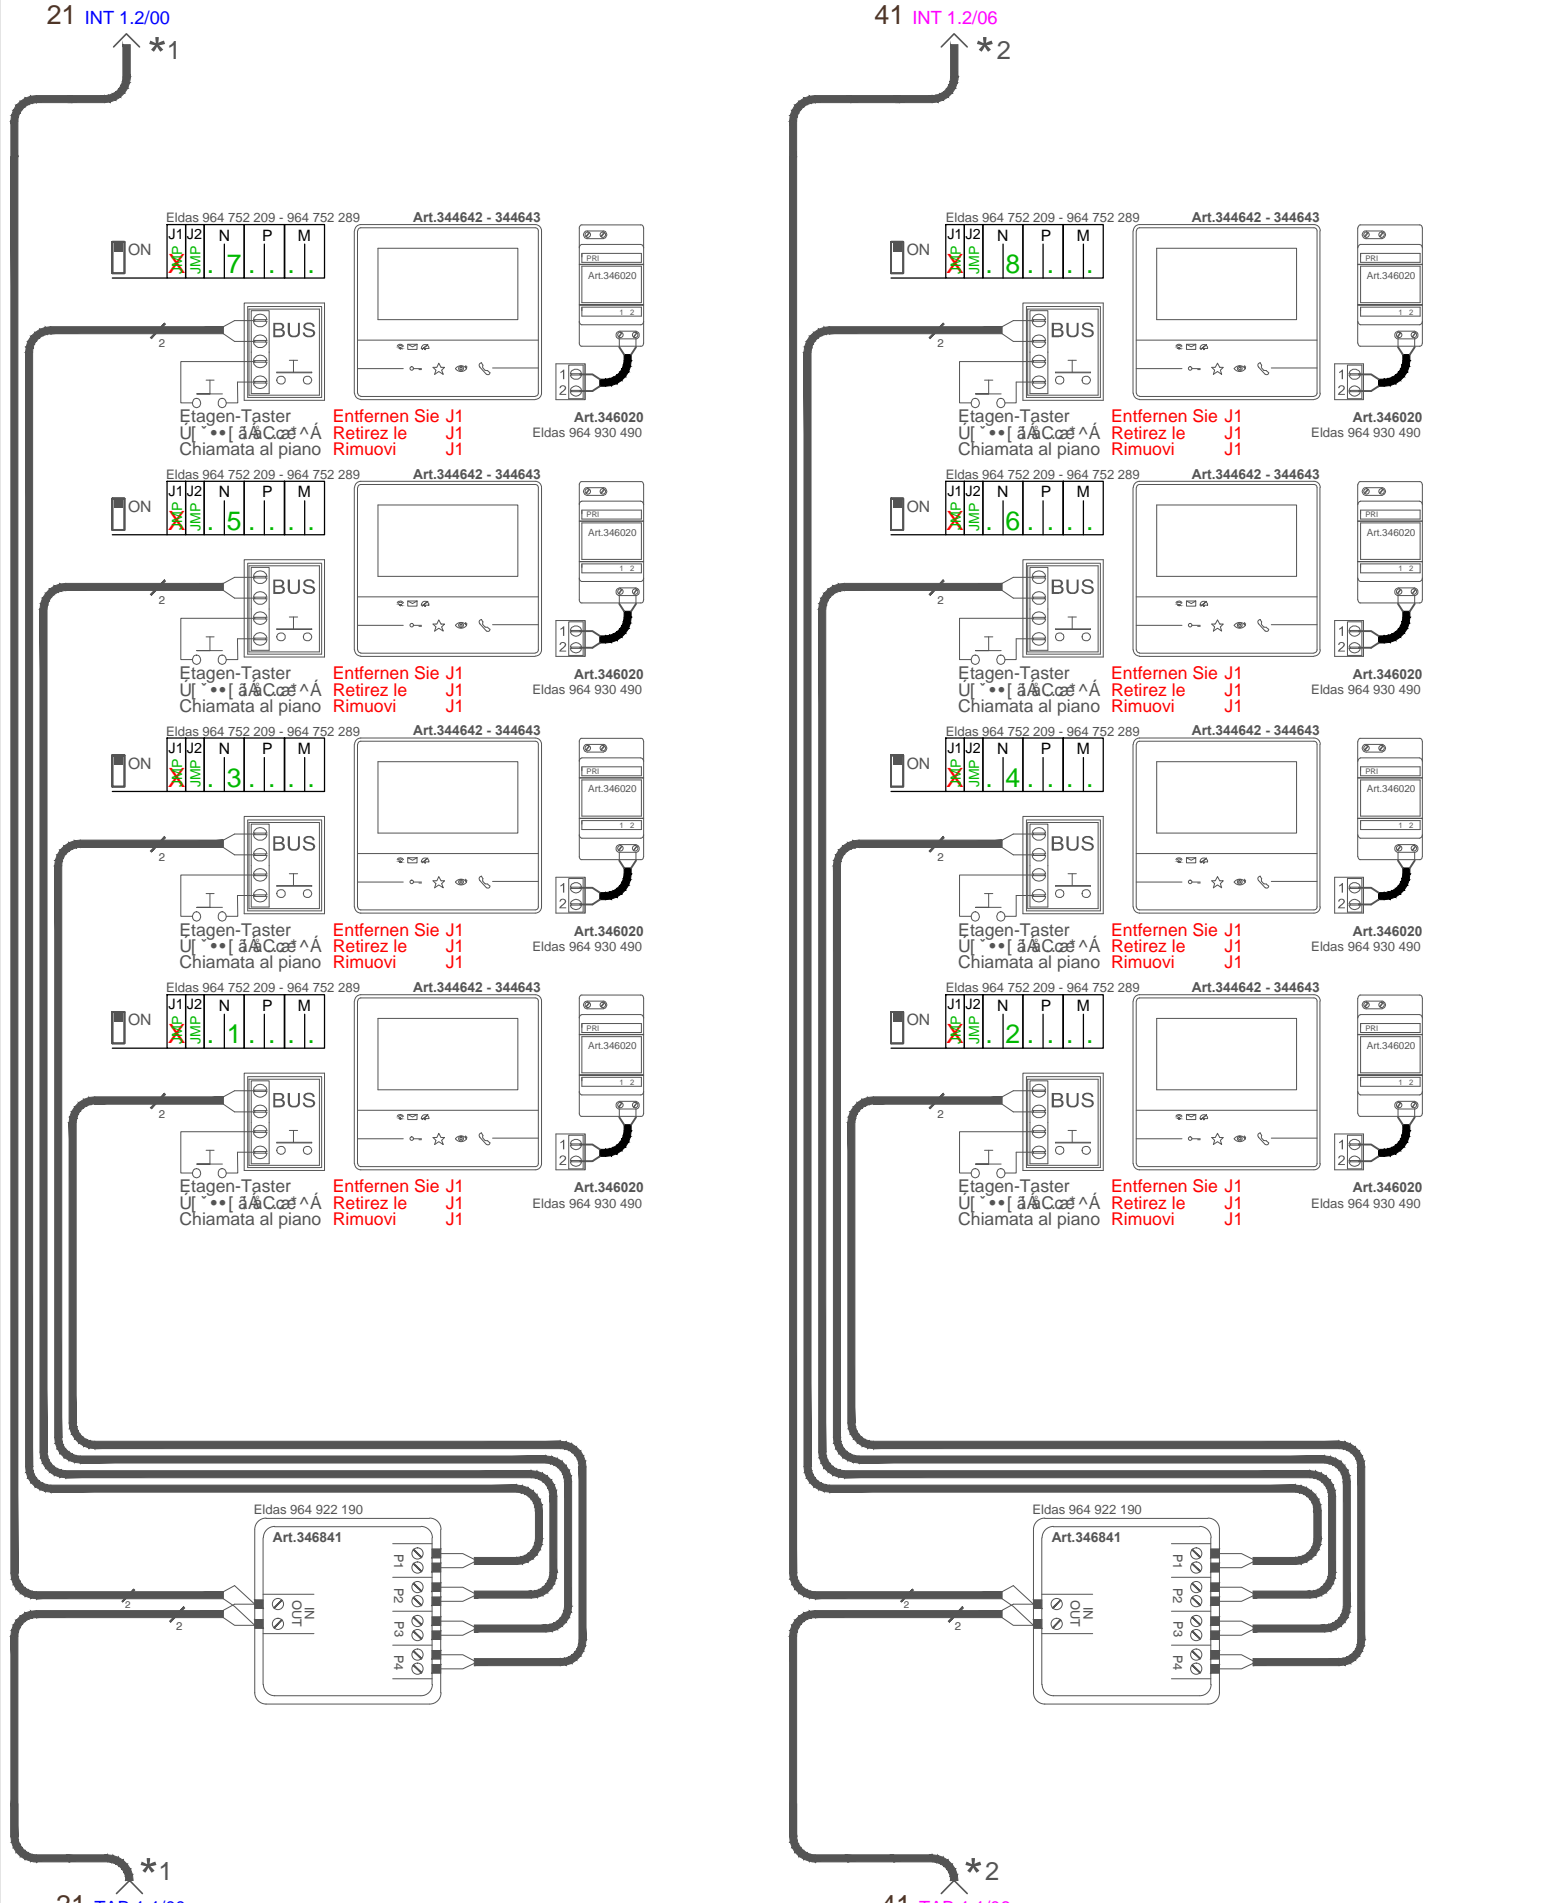

\* 1-4 (Strang / Colonne montante / Montante)  
**X (Entfernen Sie J1 / Retirez le J1 / Rimuovi J1)**

Info: X \^!á!  
Utilizzare cavi twistati Art.336904 - Eldas 101 282 009

21 INT 1.2/00

41 INT 1.2/06

21 TAB 1.1/00

41 TAB 1.1/06

\* 1-4 (Strang / Colonne montante / Montante)

**X (Entfernen Sie J1 / Retirez le J1 / Rimuovi J1)**

Info: X^!à!q|C^Áæ^|S^!, ^} à^} ÁWã^!|Á^•Áèà^•Á!|•æ...:

Utilizzare cavi twistati Art.336904 - Eldas 101 282 009