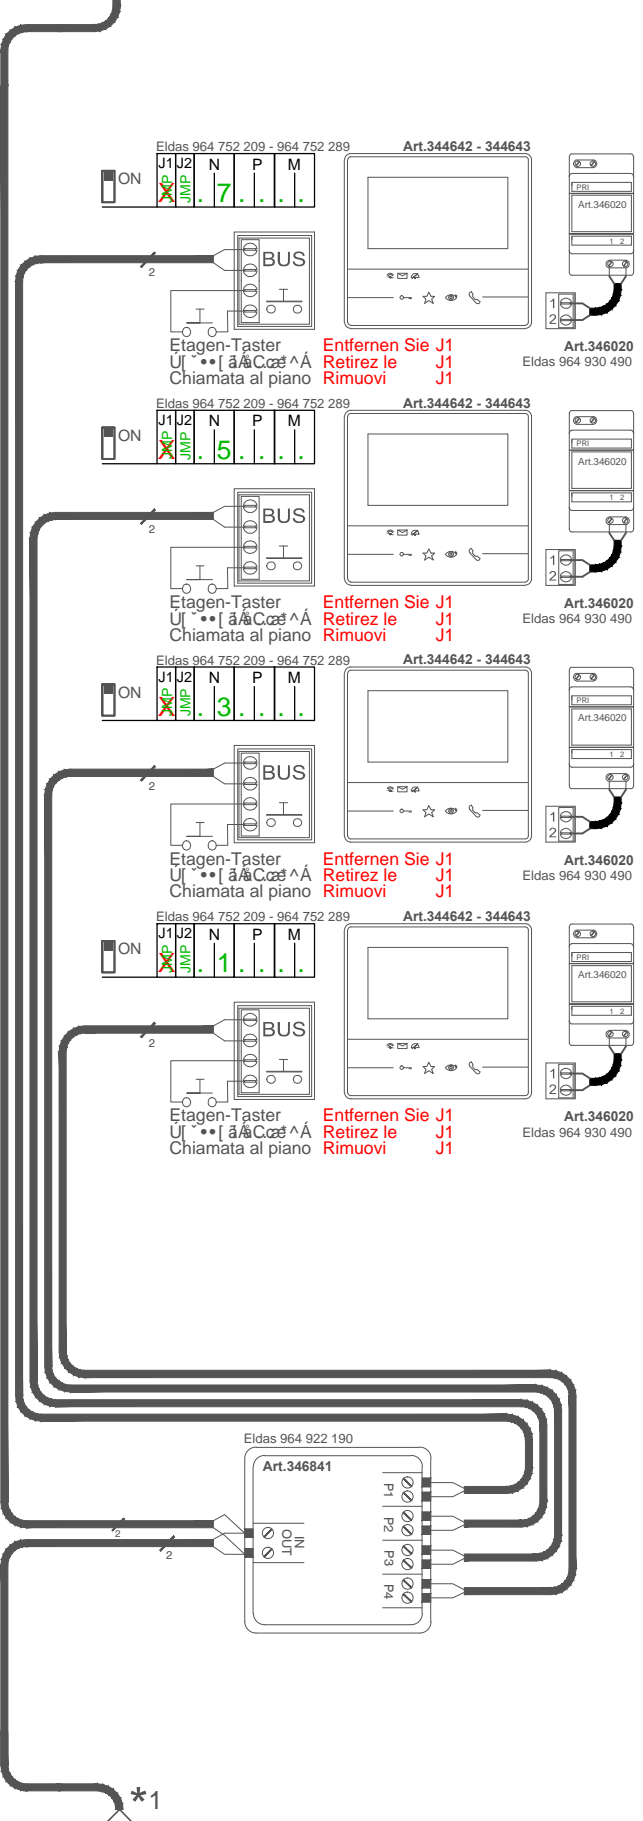

* 1-4 (Strang / Colonne montante / Montante)
X (Entfernen Sie J1 / Retirez le J1 / Rimuovi J1)

Info: X^!|á|ä|é|à|è|ä|é|, ^|á|ä|é|à|è|ä|é|...
 Utilizzare cavi twistati Art.336904 - Eldas 101 282 009

21 INT 1.2/00
 *1

41 INT 1.2/06
 *2

21 TAB 1.1/00

41 TAB 1.1/06

* 1-4 (Strang / Colonne montante / Montante)
X (Entfernen Sie J1 / Retirez le J1 / Rimuovi J1)

Info: X...
Utilizzare cavi twistati Art.336904 - Eldas 101 282 009