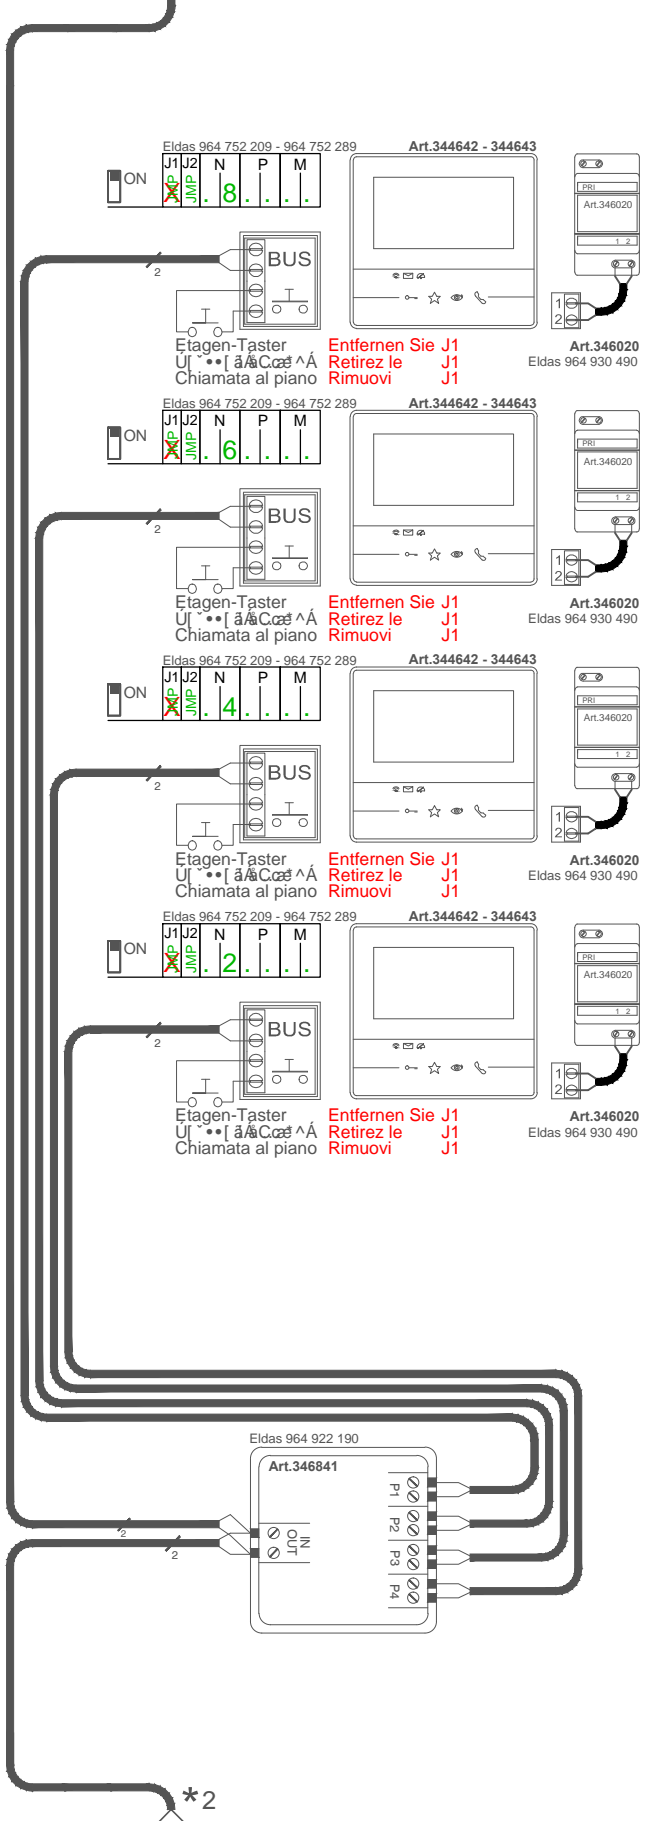

* 1-4 (Strang / Colonne montante / Montante)
X (Entfernen Sie J1 / Retirez le J1 / Rimuovi J1)

Info: X^!|á|ä|é|à|è|ä|é|, ^|á|ä|é|à|è|ä|é|...
 Utilizzare cavi twistati Art.336904 - Eldas 101 282 009

21 INT 1.2/00
 *1

41 INT 1.2/06
 *2

21 TAB 1.1/00

41 TAB 1.1/06

* 1-4 (Strang / Colonne montante / Montante)
X (Entfernen Sie J1 / Retirez le J1 / Rimuovi J1)

Info: X...
Utilizzare cavi twistati Art.336904 - Eldas 101 282 009