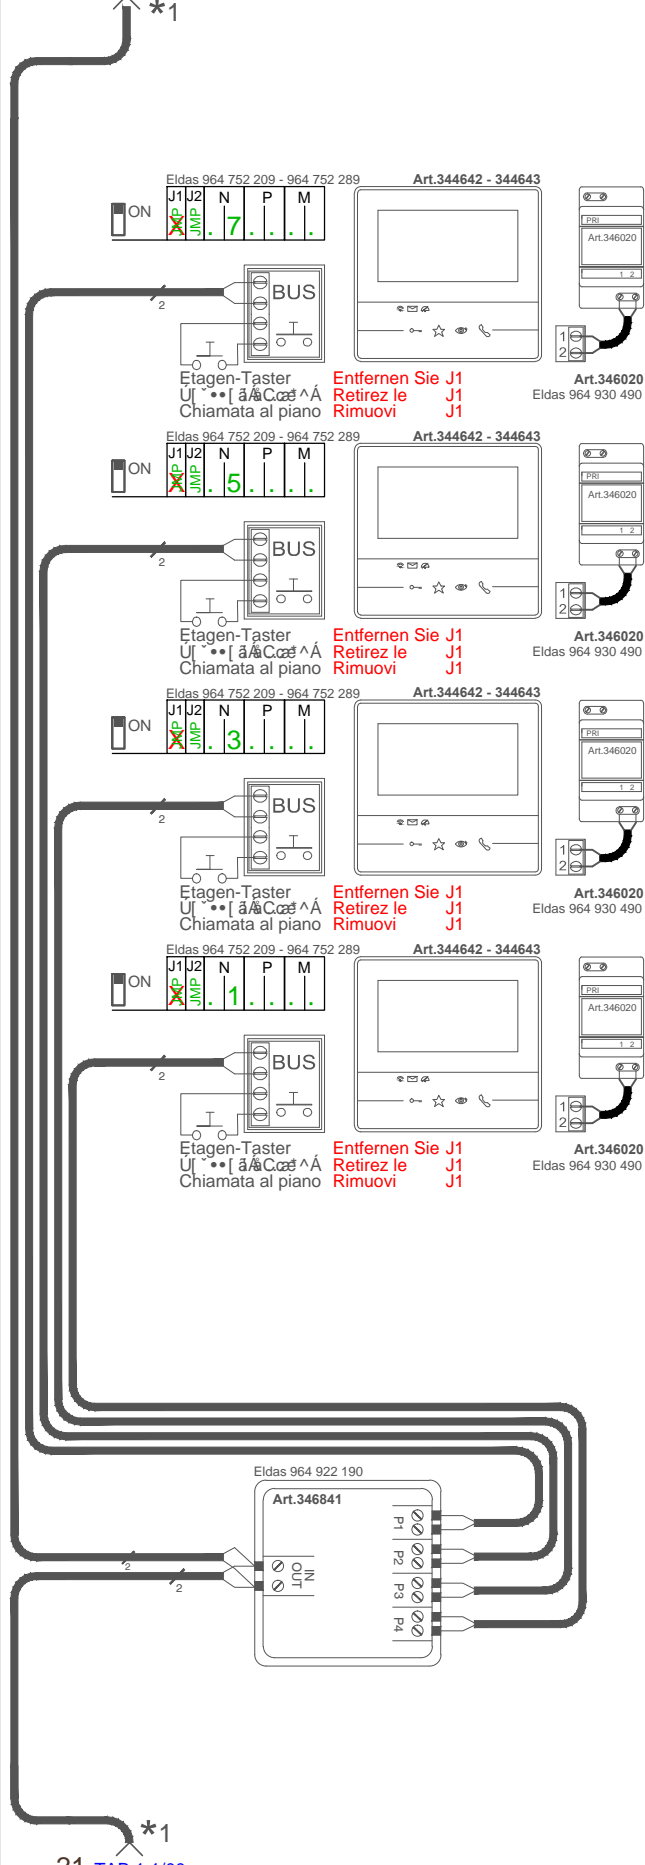

* 1-4 (Strang / Colonne montante / Montante)

X (Entfernen Sie J1 / Retirez le J1 / Rimuovi J1)

Info: X^i^a^i^c^A^æ^A^s^i^ ^) ^a^ ^A^W^a^A^A^•A^è^a^•A^i^•æ^..:

Utilizzare cavi twistati Art.336904 - Eldas 101 282 009

21 INT 1.2/00

41 INT 1.2/06

21 TAB 1.1/00

41 TAB 1.1/06