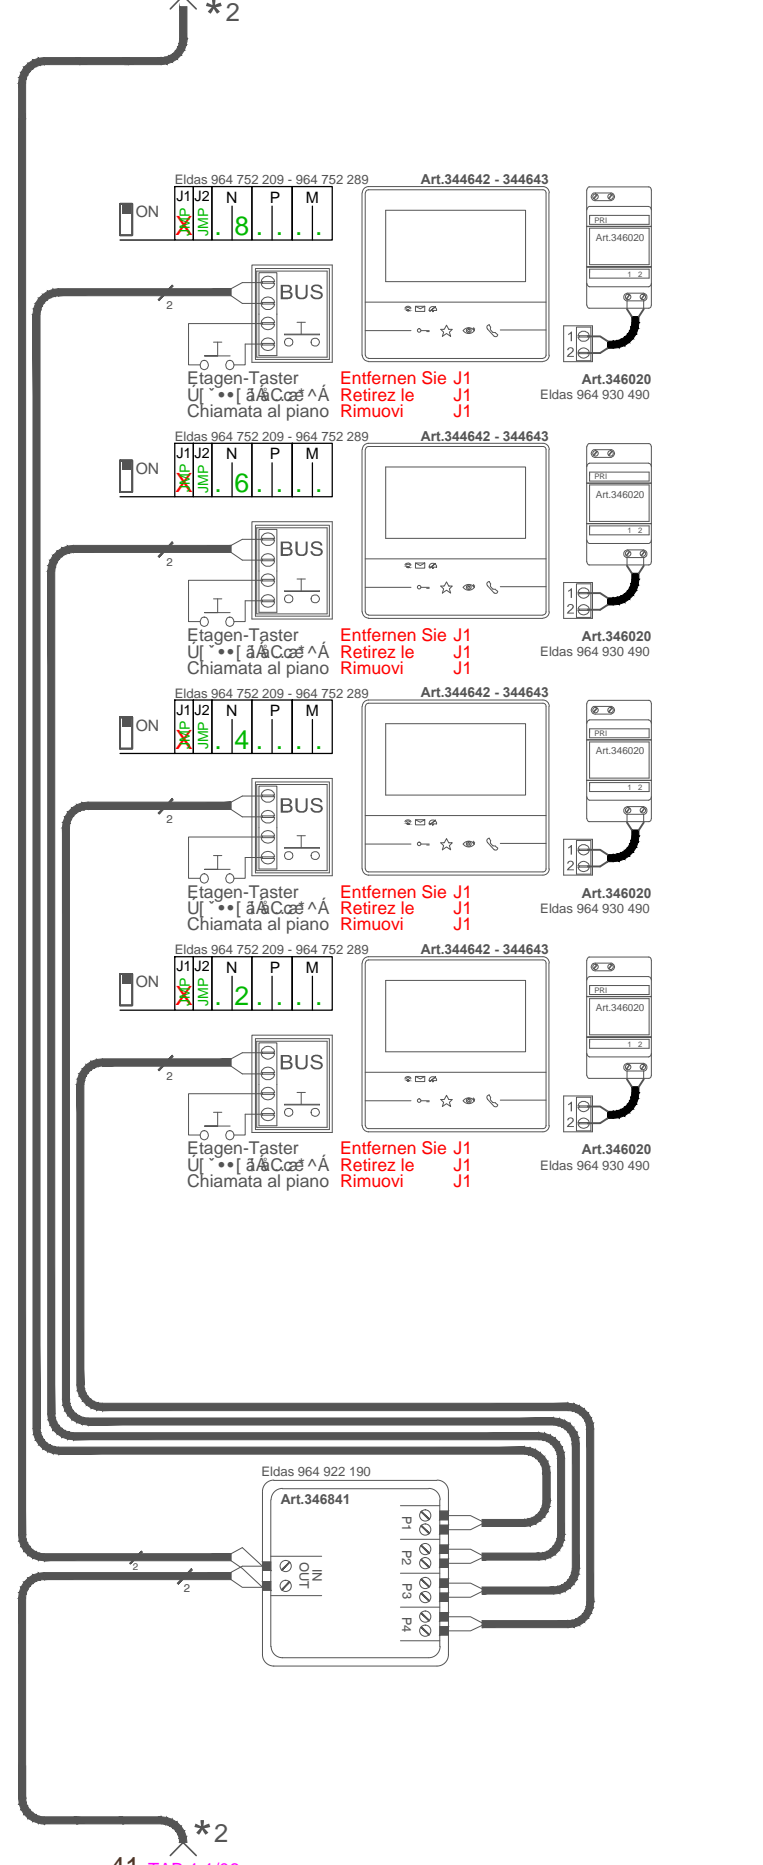

* 1-4 (Strang / Colonne montante / Montante)

X (Entfernen Sie J1 / Retirez le J1 / Rimuovi J1)

Info: X^i^a^i^c^A^æ^A^s^i^ ^) ^a^ ^A^W^a^A^A^•A^è^a^•A^i^•æ^..:

Utilizzare cavi twistati Art.336904 - Eldas 101 282 009

21 INT 1.2/00

41 INT 1.2/06

21 TAB 1.1/00

41 TAB 1.1/06