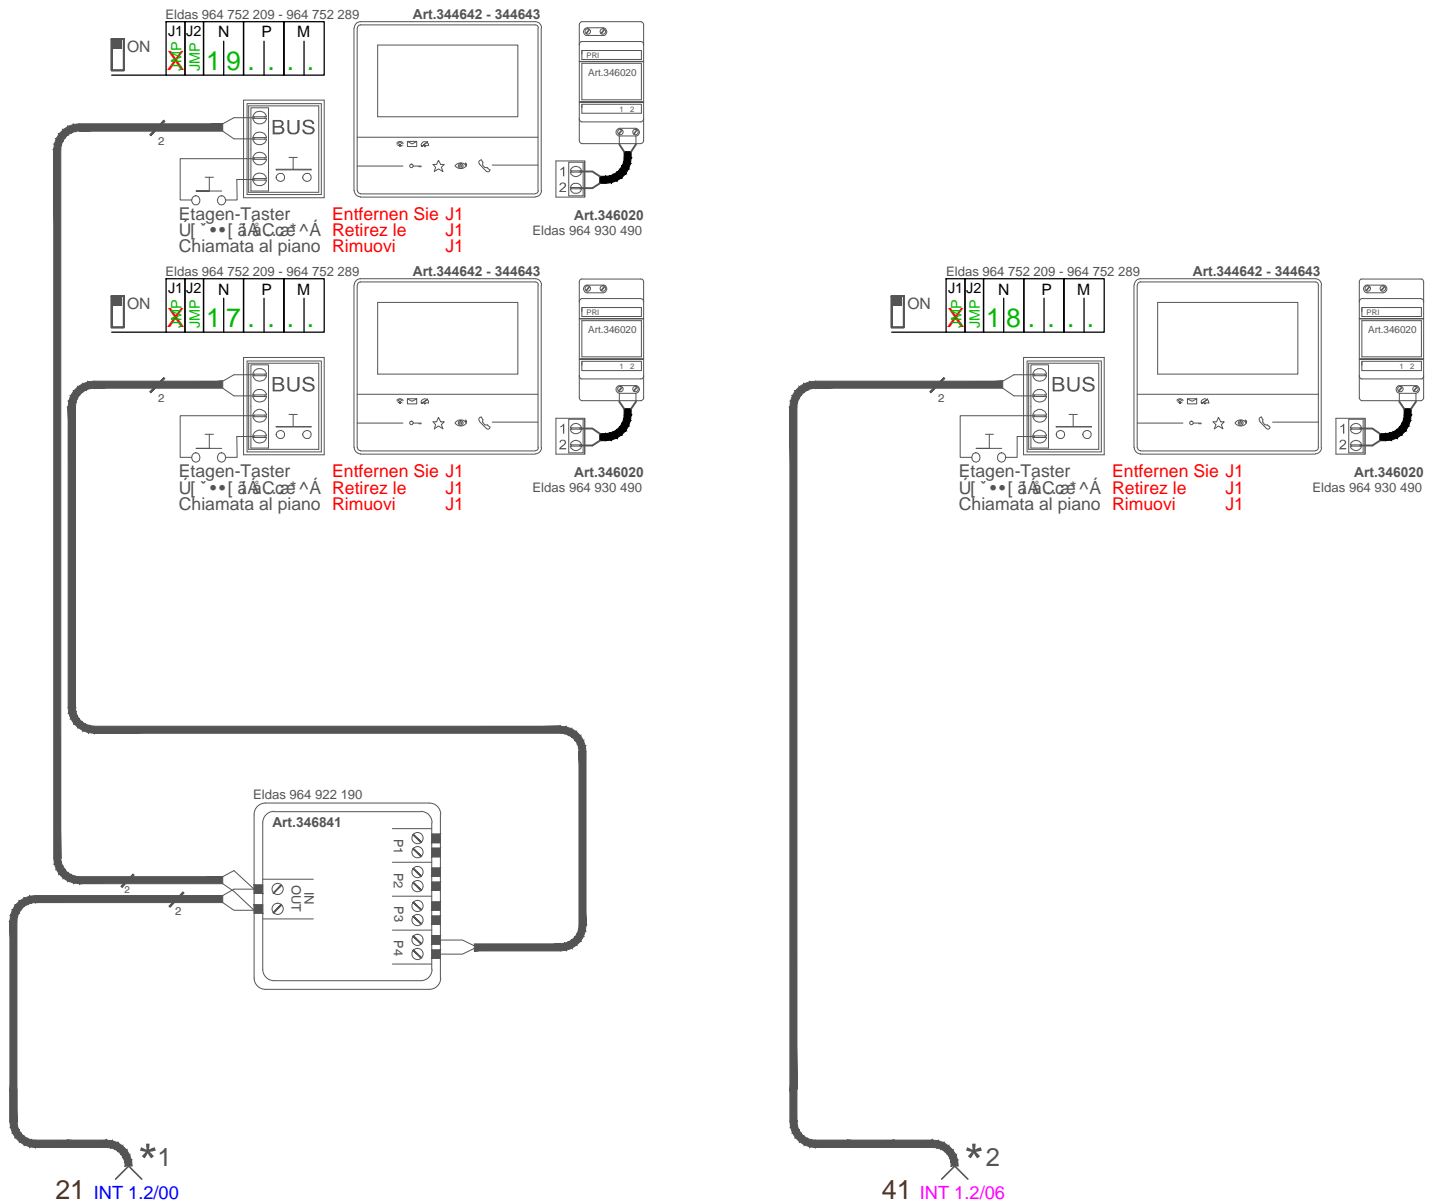

* 1-4 (Strang / Colonne montante / Montante)

X (Entfernen Sie J1 / Retirez le J1 / Rimuovi J1)

Info: X^!à!à|c^Áæ^!ç^!, ^) à^} ÁWã^!Á^Áèà^Á!|•æ...
 Utilizzare cavi twistati Art.336904 - Eldas 101 282 009

*1
21 INT 1.2/00

*2
41 INT 1.2/06