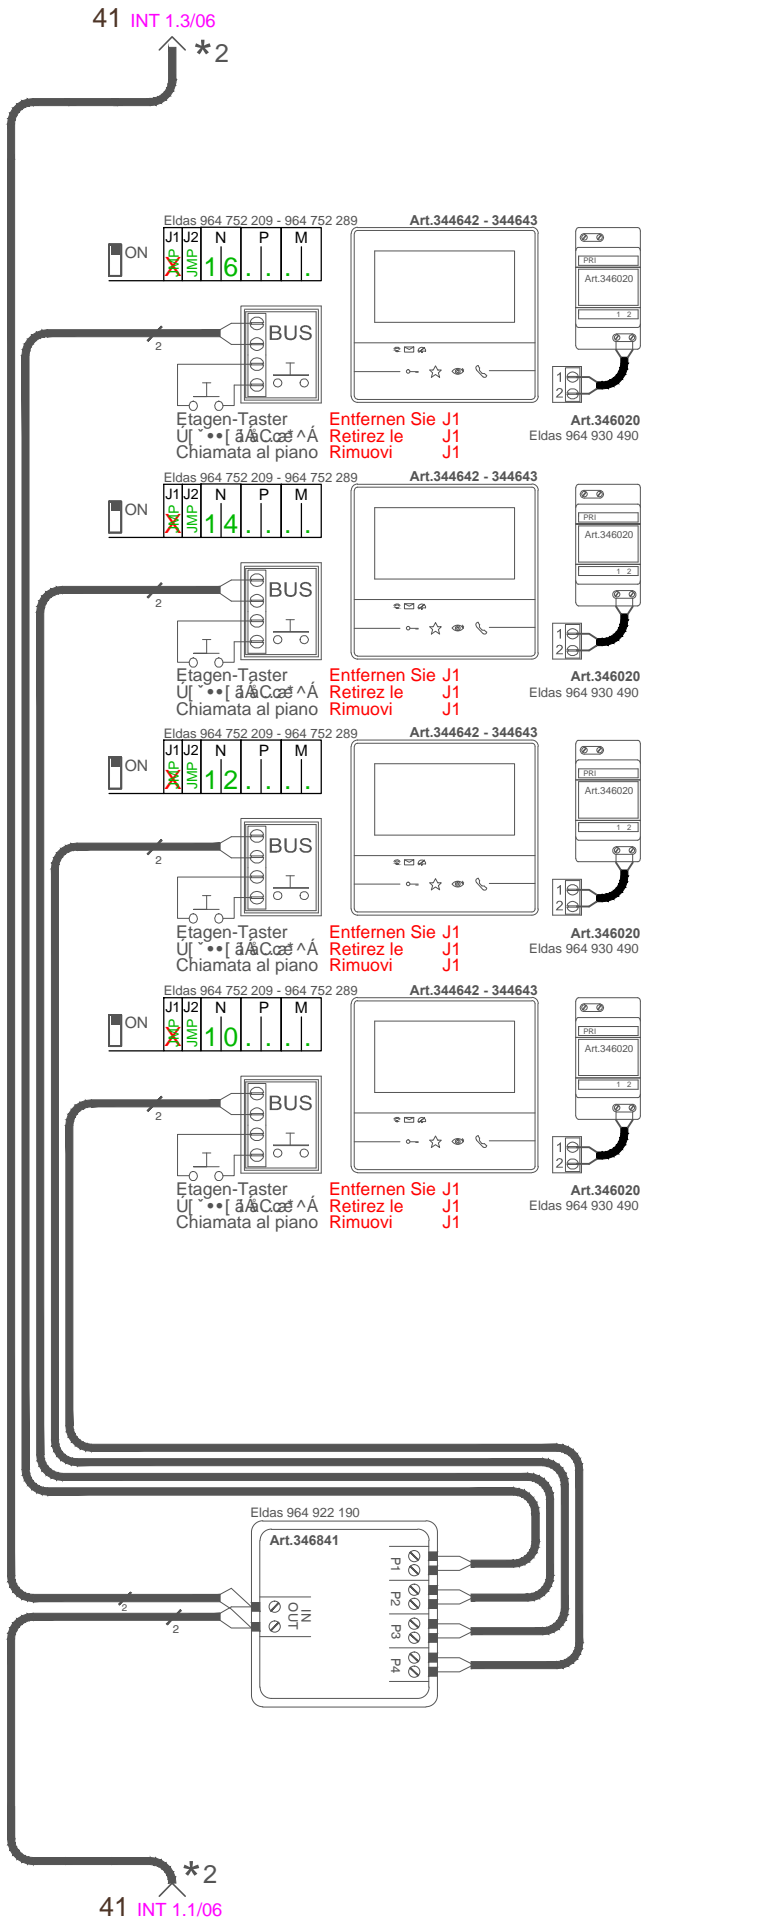

* 1-4 (Strang / Colonne montante / Montante)
X (Entfernen Sie J1 / Retirez le J1 / Rimuovi J1)

Info: X^!à!à!c^Áæ^!Á^!, ^) à^! Á^!Á^!Á^!Á^!Á^!Á^!Á^!Á^!Á^!Á^!Á^!Á^!Á^!Á^!Á^!Á^!
 Utilizzare cavi twistati Art.336904 - Eldas 101 282 009

* 1-4 (Strang / Colonne montante / Montante)

X (Entfernen Sie J1 / Retirez le J1 / Rimuovi J1)

Info: X (Entfernen Sie J1 / Retirez le J1 / Rimuovi J1)

Utilizzare cavi twistati Art.336904 - Eldas 101 282 009

*1
21 INT 1.2/00

*2
41 INT 1.2/06