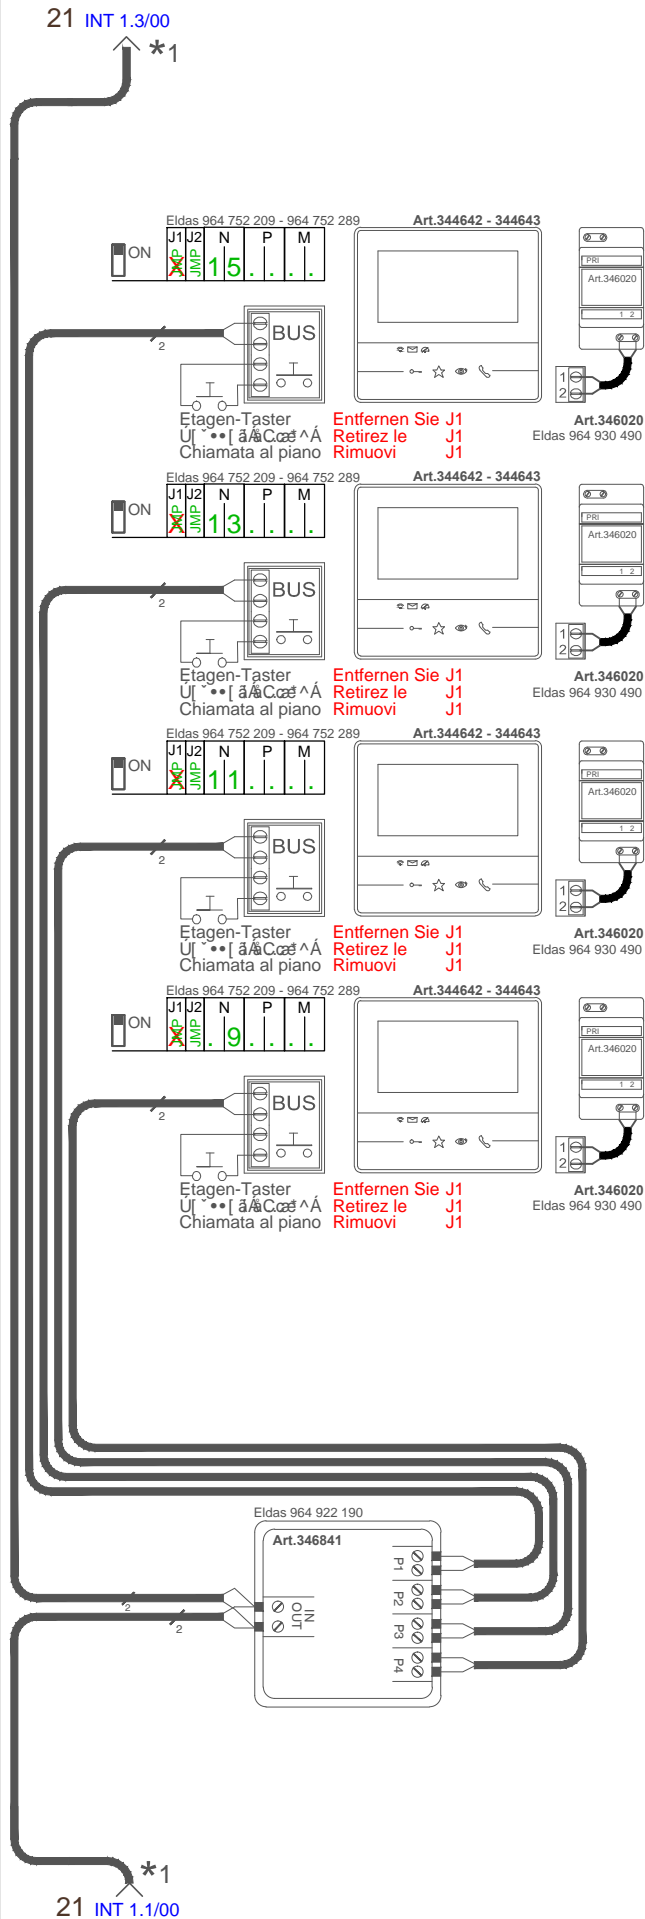

* 1-4 (Strang / Colonne montante / Montante)
X (Entfernen Sie J1 / Retirez le J1 / Rimuovi J1)

Info: X^!à!à!c^Áæ^!Á^!, ^) à^! Á^!Á^!Á^!Á^!Á^!Á^!Á^!Á^!Á^!Á^!Á^!Á^!Á^!Á^!Á^!Á^!
 Utilizzare cavi twistati Art.336904 - Eldas 101 282 009

* 1-4 (Strang / Colonne montante / Montante)

X (Entfernen Sie J1 / Retirez le J1 / Rimuovi J1)

Info: X (Entfernen Sie J1 / Retirez le J1 / Rimuovi J1)

Utilizzare cavi twistati Art.336904 - Eldas 101 282 009

*1
21 INT 1.2/00

*2
41 INT 1.2/06