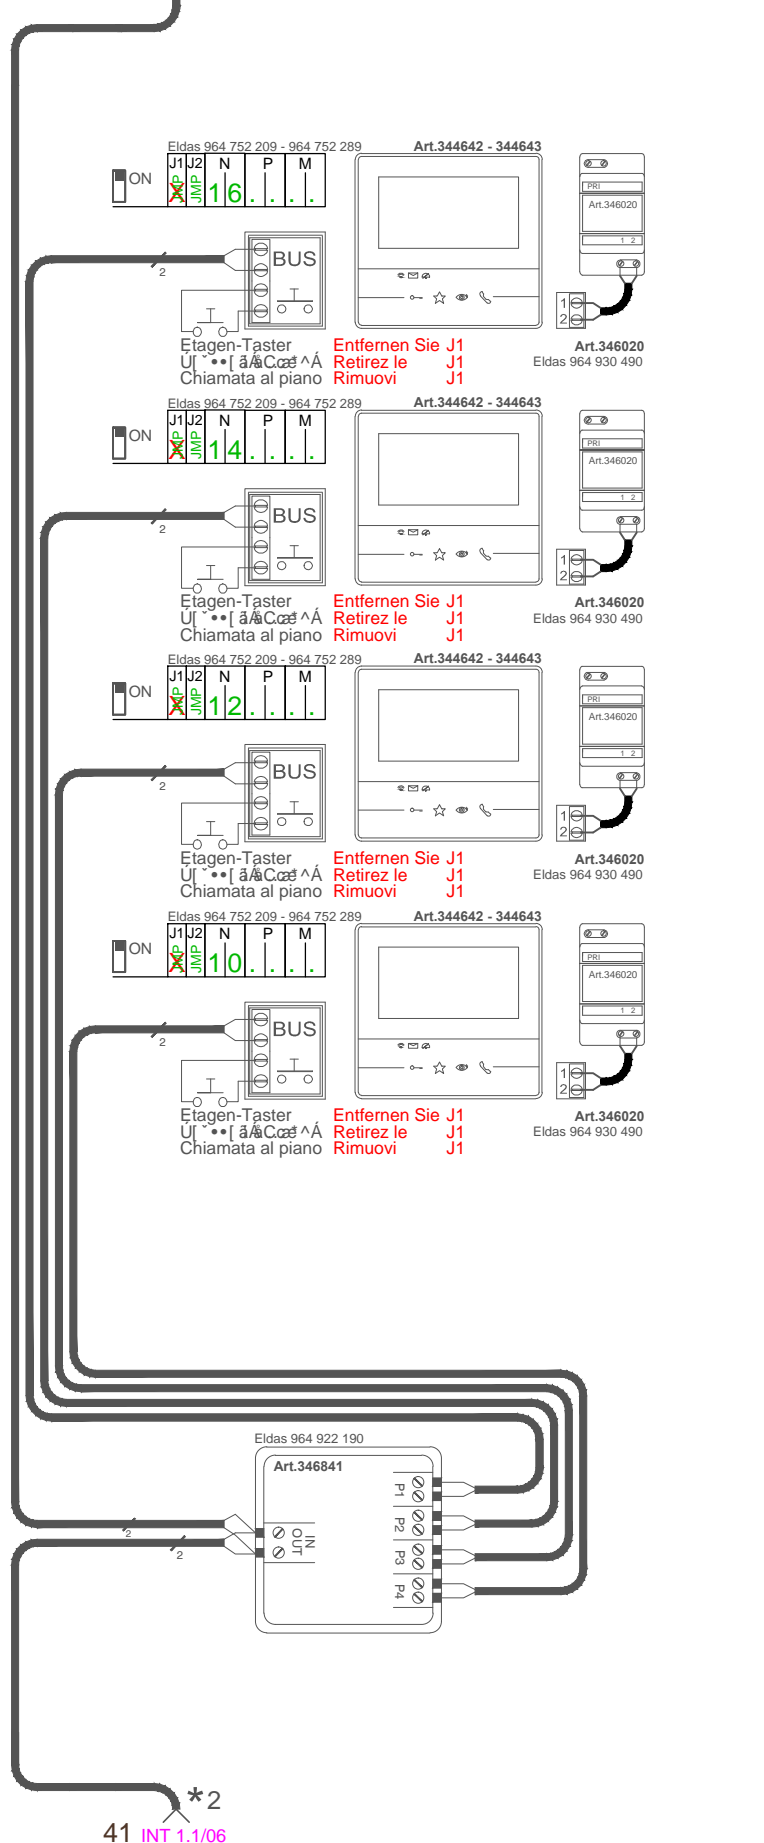

* 1-4 (Strang / Colonne montante / Montante)
X (Entfernen Sie J1 / Retirez le J1 / Rimuovi J1)

Info: X^!à!à!c^Áæ^!Á^!, ^) à^! Á^Á^á^!Á^•Áè!Á^•Á! :æ!..
 Utilizzare cavi twistati Art.336904 - Eldas 101 282 009

21 INT 1.3/00
 *1

41 INT 1.3/06
 *2

21 INT 1.1/00
 *1

41 INT 1.1/06
 *2

* 1-4 (Strang / Colonne montante / Montante)
X (Entfernen Sie J1 / Retirez le J1 / Rimuovi J1)

Info: X^! à! à! c Á a^! Á^!, ^} à } Á V cã ^! Á^ Á seà^ Á! • aã...
 Utilizzare cavi twistati Art.336904 - Eldas 101 282 009