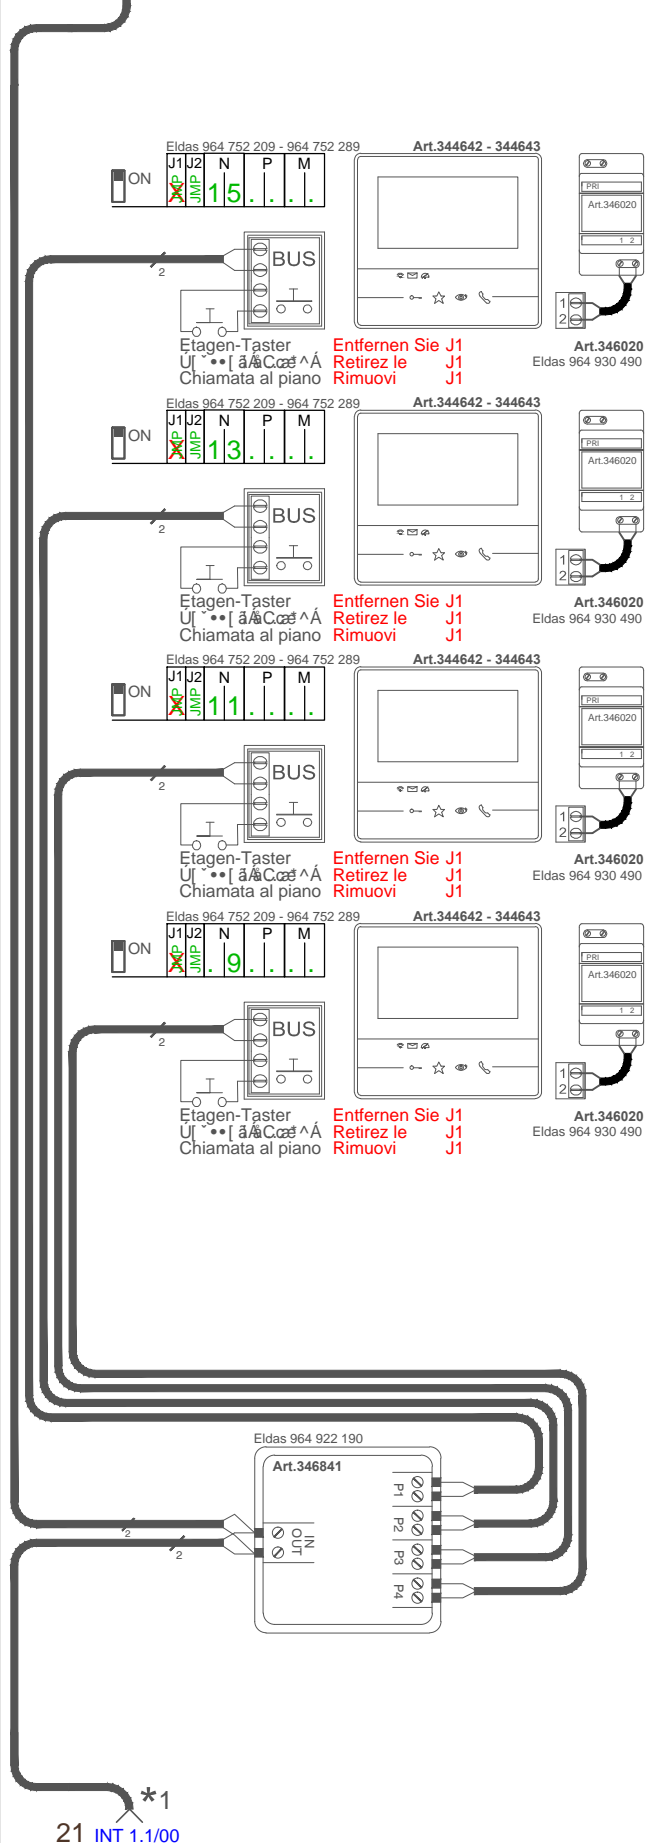

* 1-4 (Strang / Colonne montante / Montante)
X (Entfernen Sie J1 / Retirez le J1 / Rimuovi J1)

Info: X^!à!à!c^Áæ^!Á^!, ^) à^! Á^Á^á^!Á^•Áè!Á^•Á! :æ!..
 Utilizzare cavi twistati Art.336904 - Eldas 101 282 009

21 INT 1.3/00
 *1

41 INT 1.3/06
 *2

21 INT 1.1/00
 *1

41 INT 1.1/06
 *2

* 1-4 (Strang / Colonne montante / Montante)
X (Entfernen Sie J1 / Retirez le J1 / Rimuovi J1)

Info: X^! à! à! c Á a^! Á^!, ^} à } Á V cã ^! Á^ Á seà^ Á! • aã...
 Utilizzare cavi twistati Art.336904 - Eldas 101 282 009