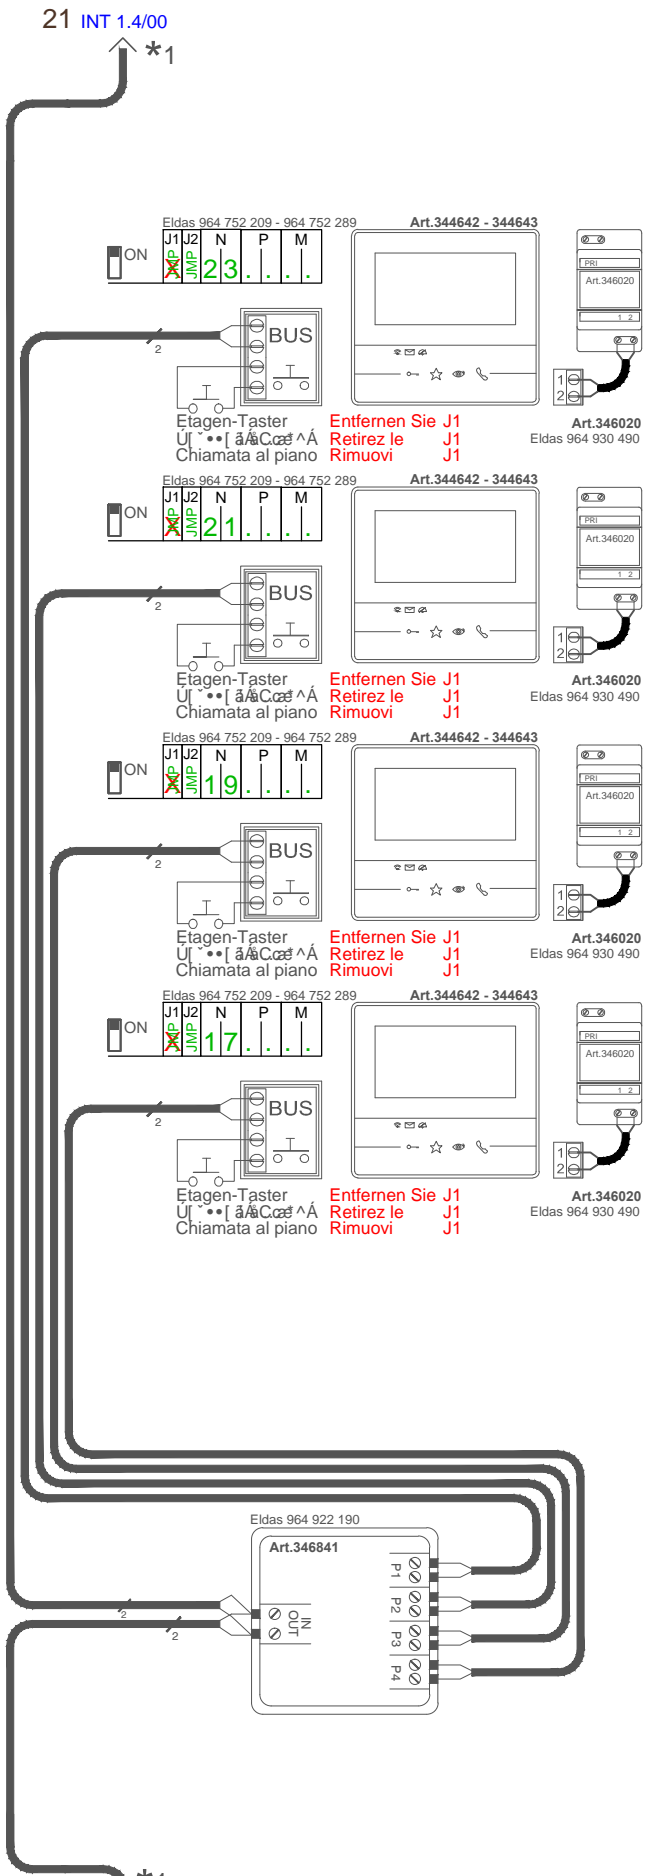

* 1-4 (Strang / Colonne montante / Montante)
X (Entfernen Sie J1 / Retirez le J1 / Rimuovi J1)

Info: X...
 Utilizzare cavi twistati Art.336904 - Eldas 101 282 009

* 1-4 (Strang / Colonne montante / Montante)

X (Entfernen Sie J1 / Retirez le J1 / Rimuovi J1)

Info: X

Utilizzare cavi twistati Art.336904 - Eldas 101 282 009

21 INT 1.3/00

41 INT 1.3/06