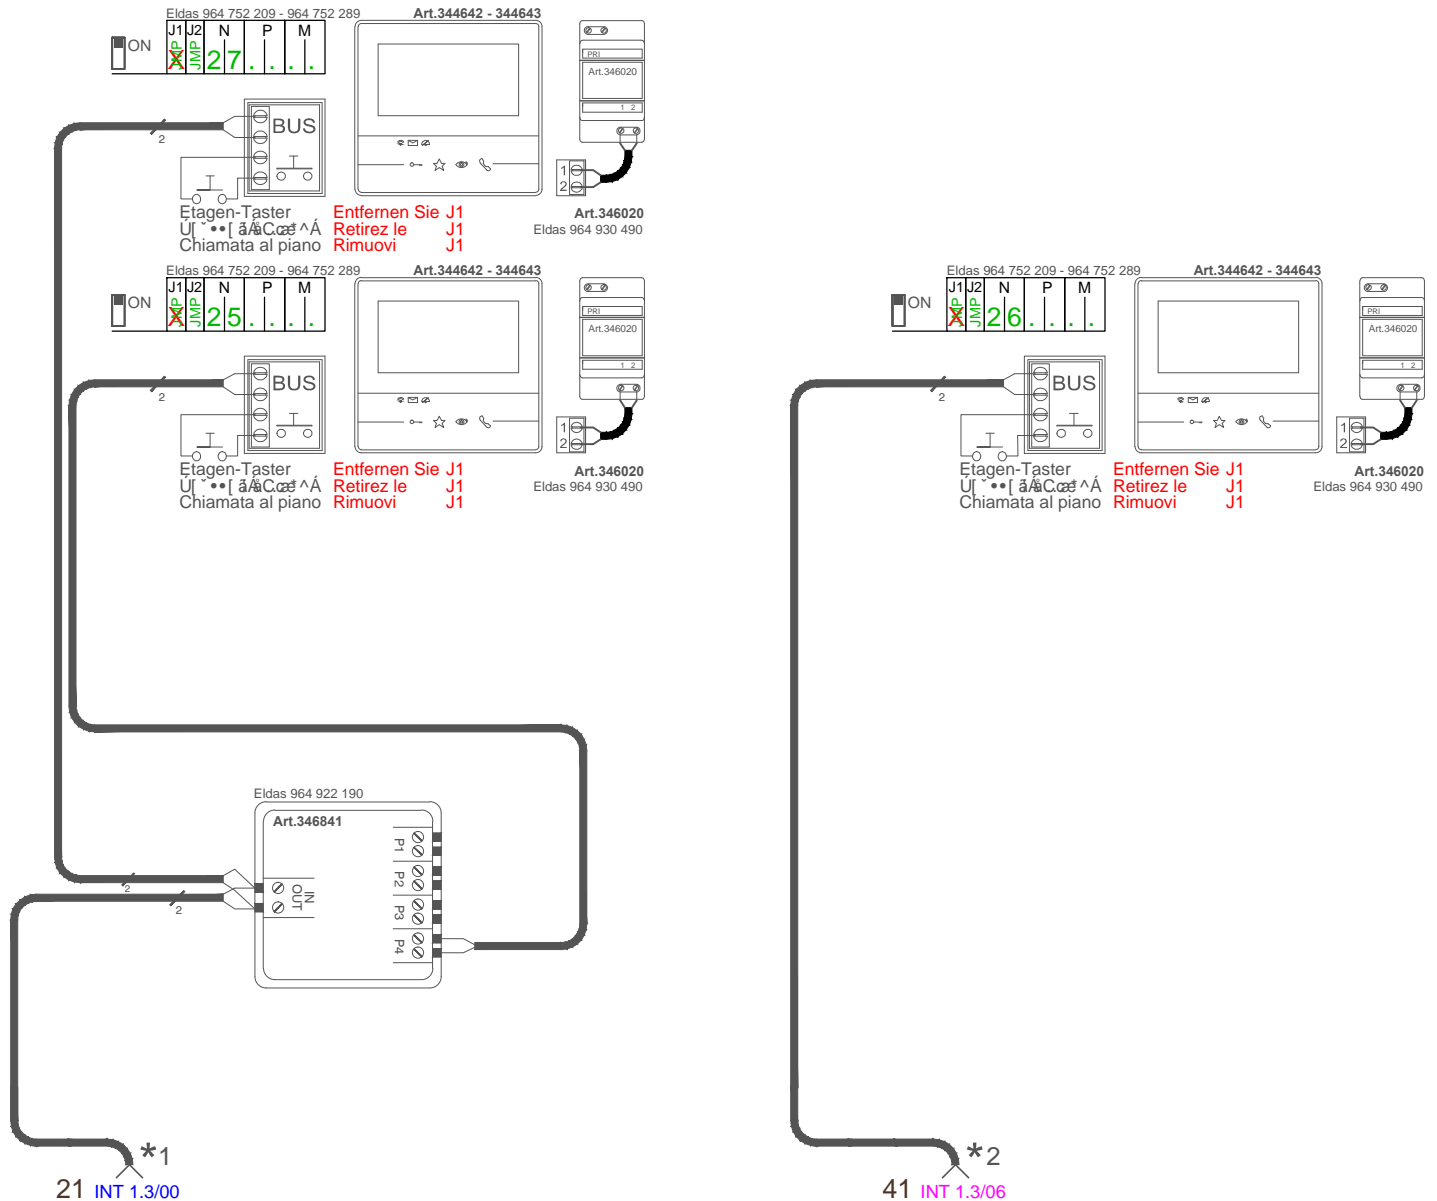

* 1-4 (Strang / Colonne montante / Montante)
X (Entfernen Sie J1 / Retirez le J1 / Rimuovi J1)

Info: X...
 Utilizzare cavi twistati Art.336904 - Eldas 101 282 009

* 1-4 (Strang / Colonne montante / Montante)

X (Entfernen Sie J1 / Retirez le J1 / Rimuovi J1)

Info: X

Utilizzare cavi twistati Art.336904 - Eldas 101 282 009

21 INT 1.3/00

41 INT 1.3/06