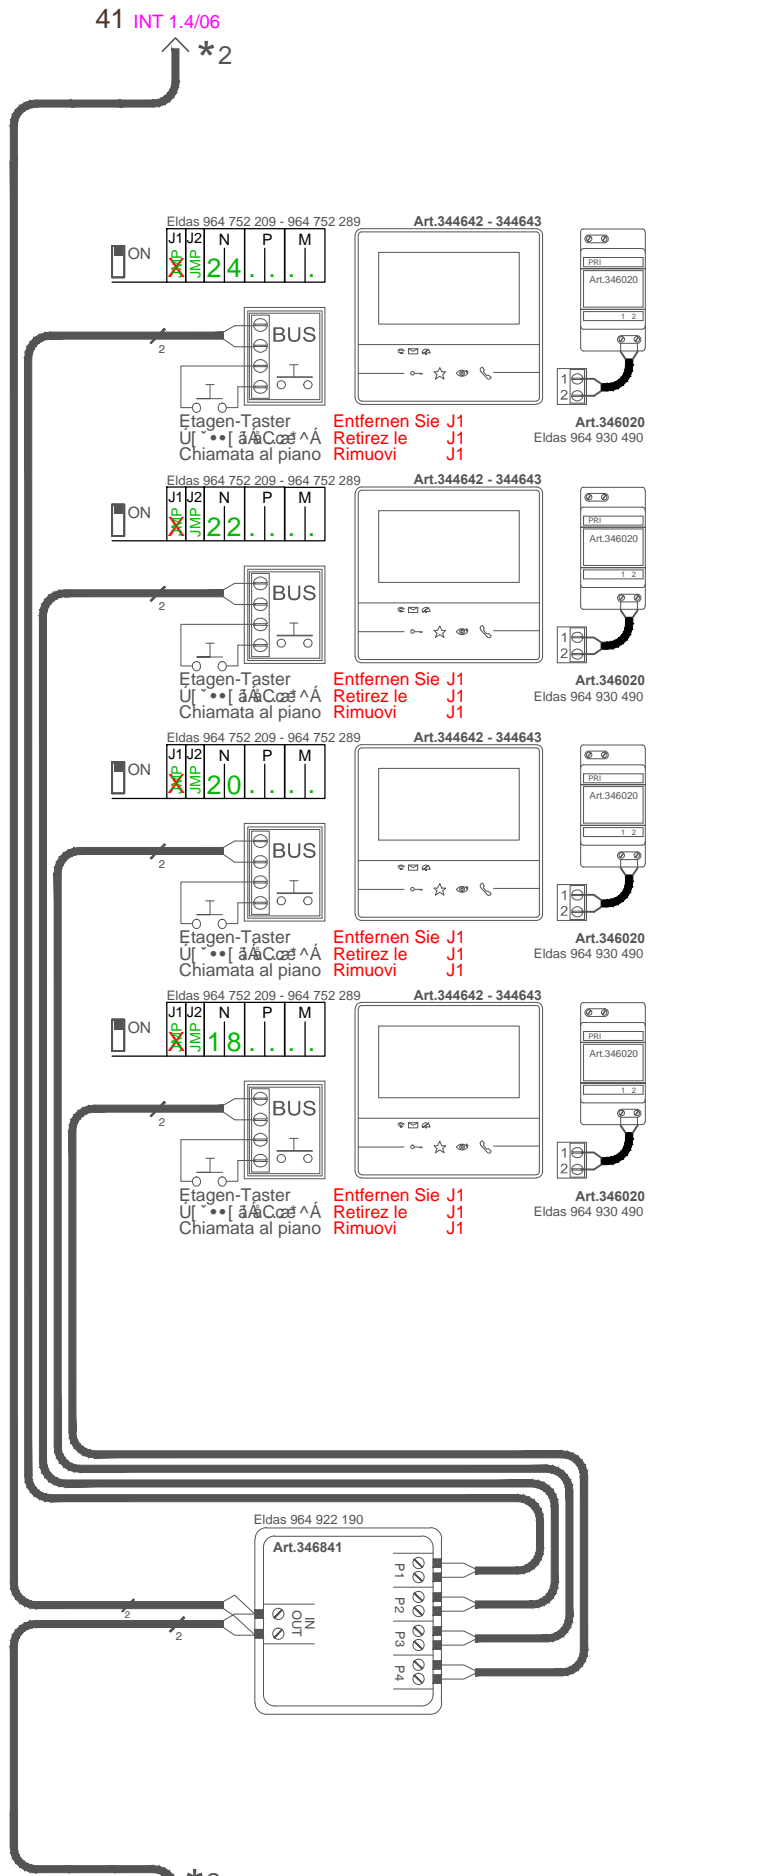

* 1-4 (Strang / Colonne montante / Montante)
X (Entfernen Sie J1 / Retirez le J1 / Rimuovi J1)

Info: X...
 Utilizzare cavi twistati Art.336904 - Eldas 101 282 009

* 1-4 (Strang / Colonne montante / Montante)

X (Entfernen Sie J1 / Retirez le J1 / Rimuovi J1)

Info: X

Utilizzare cavi twistati Art.336904 - Eldas 101 282 009

21 INT 1.3/00

41 INT 1.3/06