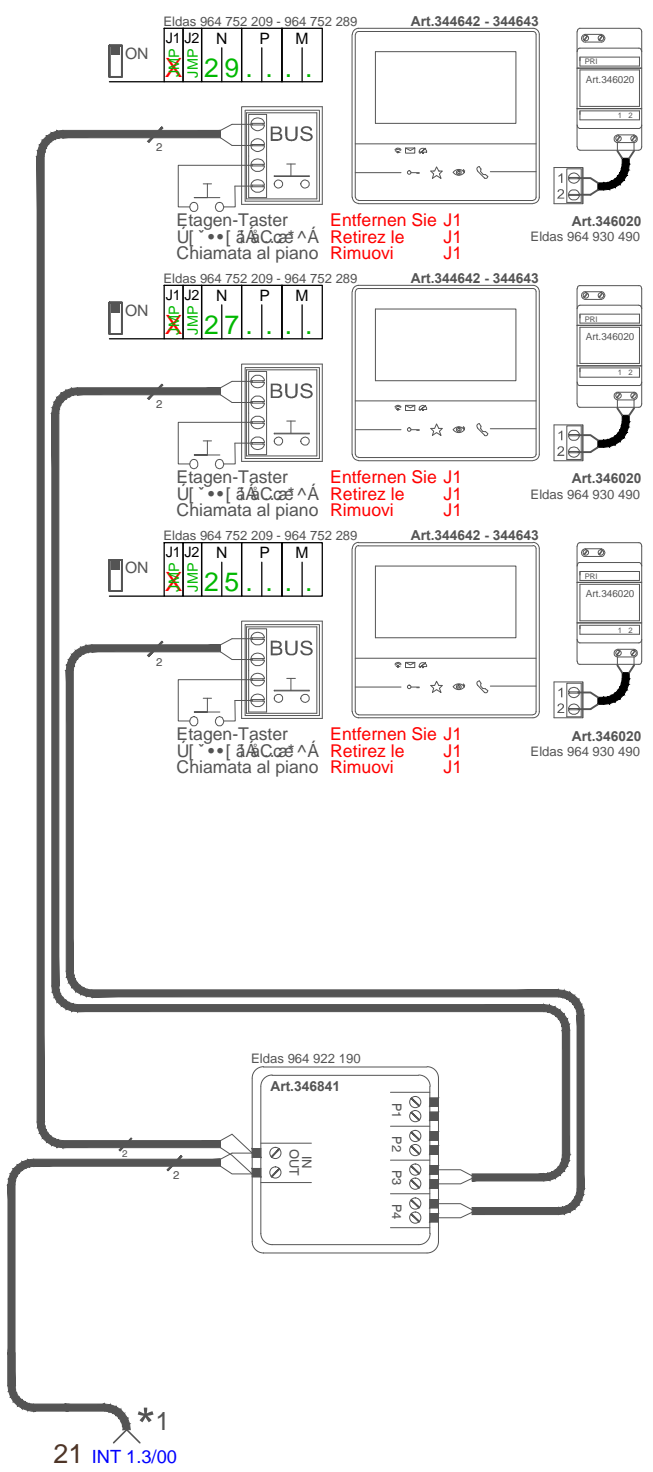

\* 1-4 (Strang / Colonne montante / Montante)  
**X (Entfernen Sie J1 / Retirez le J1 / Rimuovi J1)**

Info: X^!|à|c|Ä|æ|Ä|,|,| ^| à| | Ä|W|ä|Ä|•|Ä|è|Ä|•|Ä|!|•|æ|..|  
 Utilizzare cavi twistati Art.336904 - Eldas 101 282 009

21 INT 1.3/00

41 INT 1.3/06