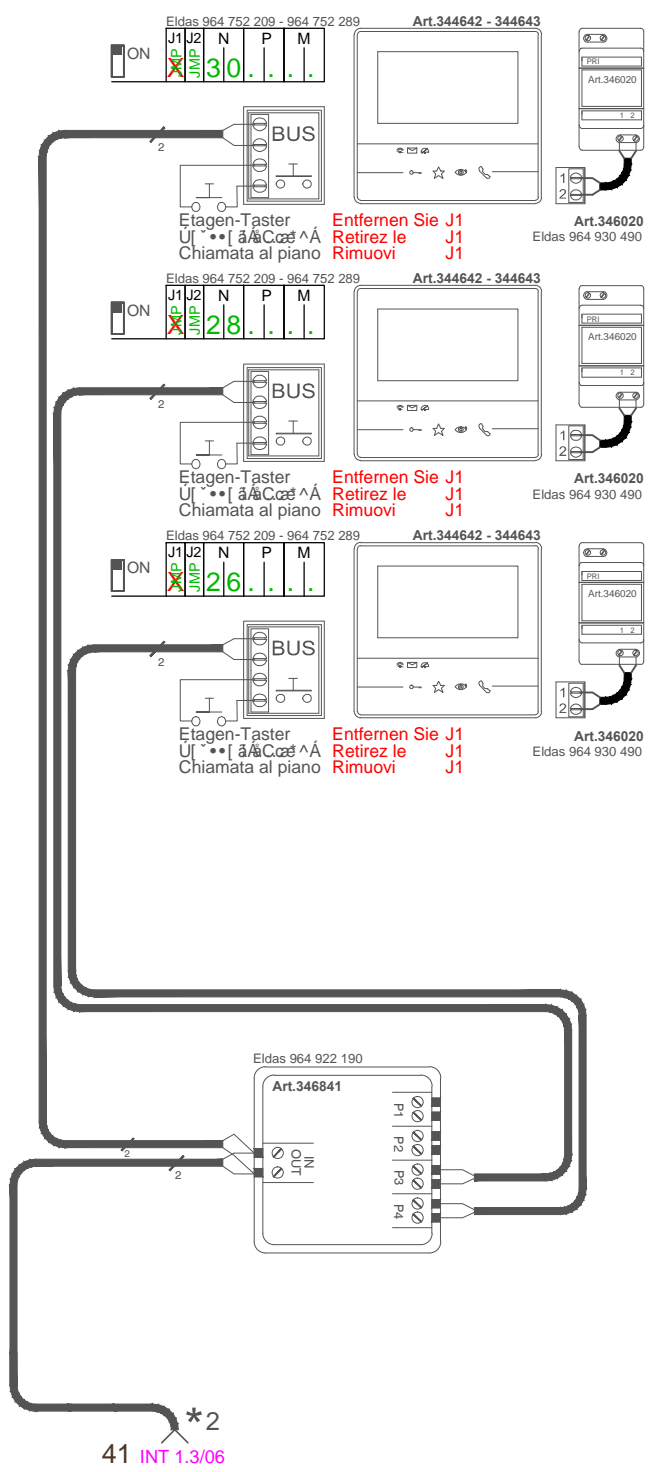

\* 1-4 (Strang / Colonne montante / Montante)  
**X (Entfernen Sie J1 / Retirez le J1 / Rimuovi J1)**

Info: X^!|à|c|Ä|æ|Ä|,|,| ^| à| | Ä|W|ä|Ä|•|Ä|è|Ä|•|Ä|!|•|æ|..|  
 Utilizzare cavi twistati Art.336904 - Eldas 101 282 009

21 INT 1.3/00

41 INT 1.3/06