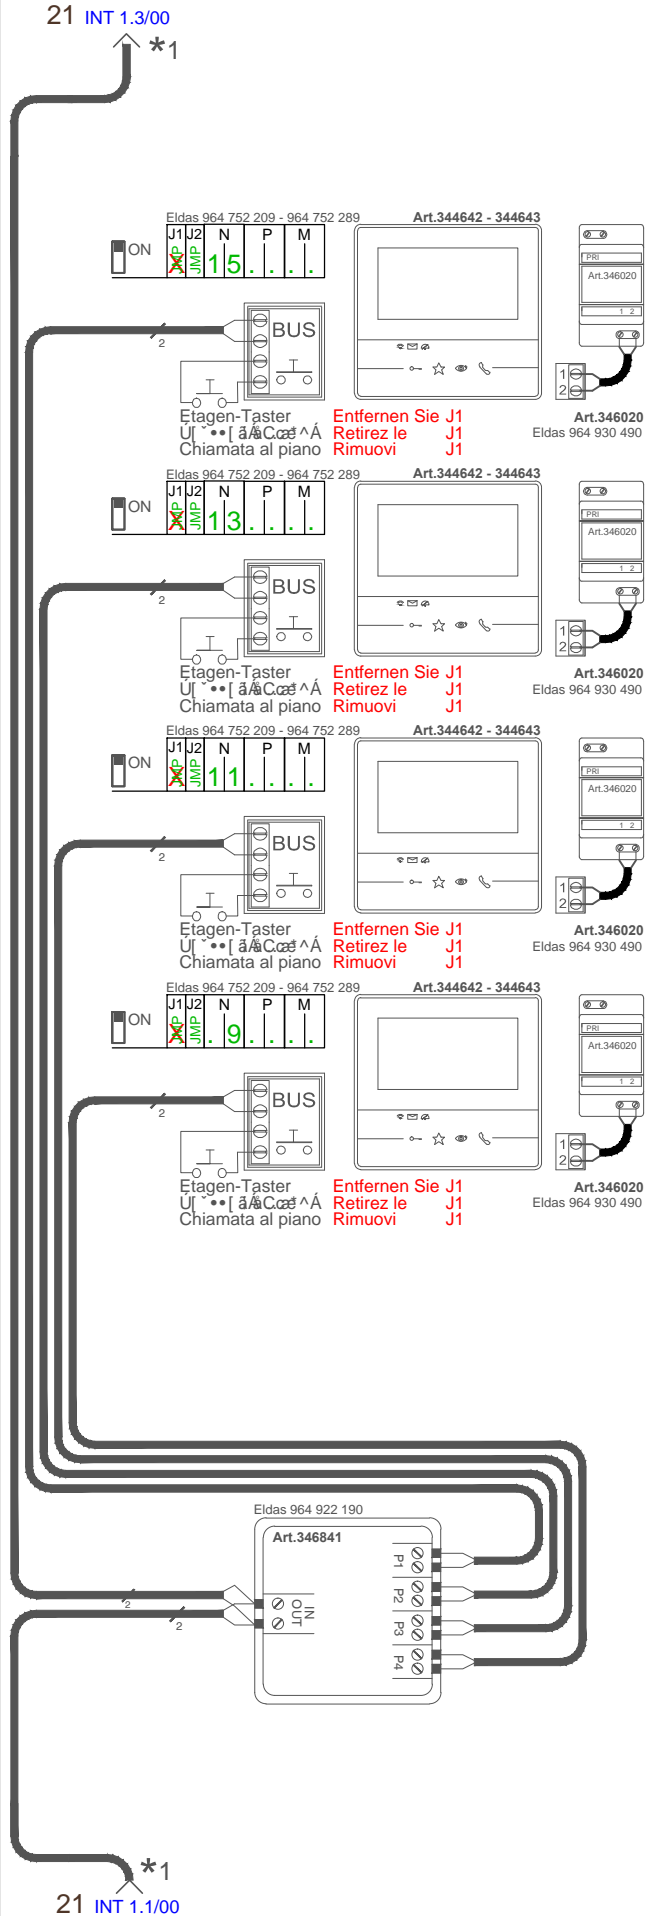

* 1-4 (Strang / Colonne montante / Montante)
 X (Entfernen Sie J1 / Retirez le J1 / Rimuovi J1)

Info: X\!à!à!c\À\æ\|À\! , \!à\} \À\W\è\!À\! \!è\!à\! \!è\!à\!
 Utilizzare cavi twistati Art.336904 - Eldas 101 282 009

* 1-4 (Strang / Colonne montante / Montante)
X (Entfernen Sie J1 / Retirez le J1 / Rimuovi J1)

Info: X...
 Utilizzare cavi twistati Art.336904 - Eldas 101 282 009

* 1-4 (Strang / Colonne montante / Montante)
X (Entfernen Sie J1 / Retirez le J1 / Rimuovi J1)

Info: X^! à! à! Cæ^! Á! , ^} à} ÁVcã^! Á^ Áeà! Á! •ã...
 Utilizzare cavi twistati Art.336904 - Eldas 101 282 009