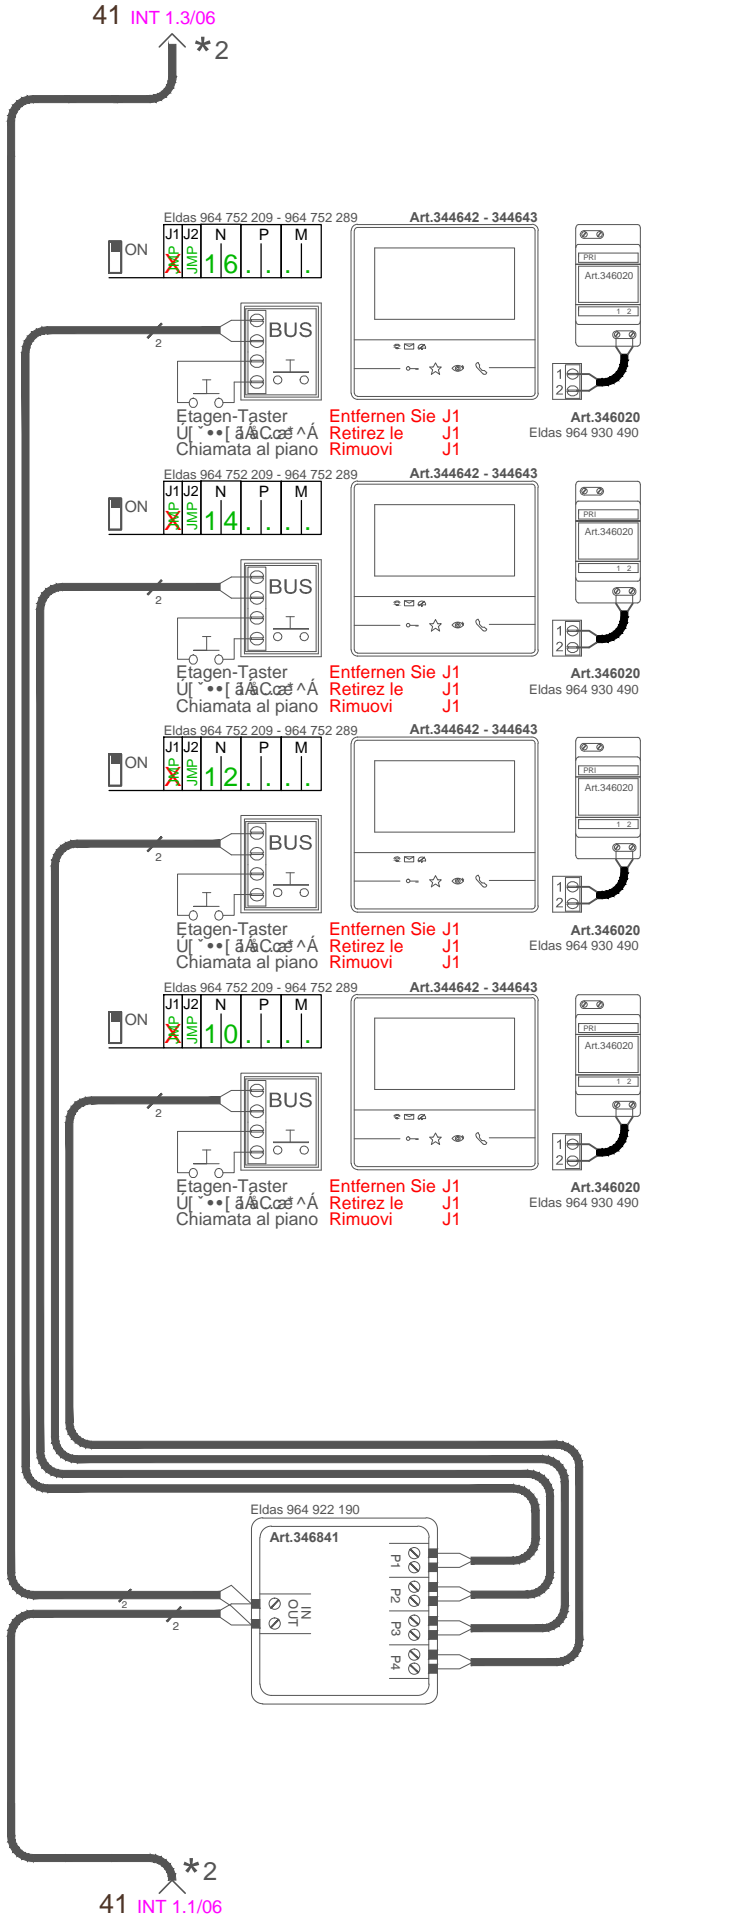

* 1-4 (Strang / Colonne montante / Montante)
 X (Entfernen Sie J1 / Retirez le J1 / Rimuovi J1)

Info: X\!à!à!c\À\æ\|À\! , \!à\} \À\W\è\!À\! \!è\!à\! \!è\!à\!
 Utilizzare cavi twistati Art.336904 - Eldas 101 282 009

* 1-4 (Strang / Colonne montante / Montante)
X (Entfernen Sie J1 / Retirez le J1 / Rimuovi J1)

Info: X...
 Utilizzare cavi twistati Art.336904 - Eldas 101 282 009

* 1-4 (Strang / Colonne montante / Montante)
X (Entfernen Sie J1 / Retirez le J1 / Rimuovi J1)

Info: X^! à! à! Cæ^! Á! , ^} à} ÁVcã^! Á^ Áeà! Á! •ã...
 Utilizzare cavi twistati Art.336904 - Eldas 101 282 009