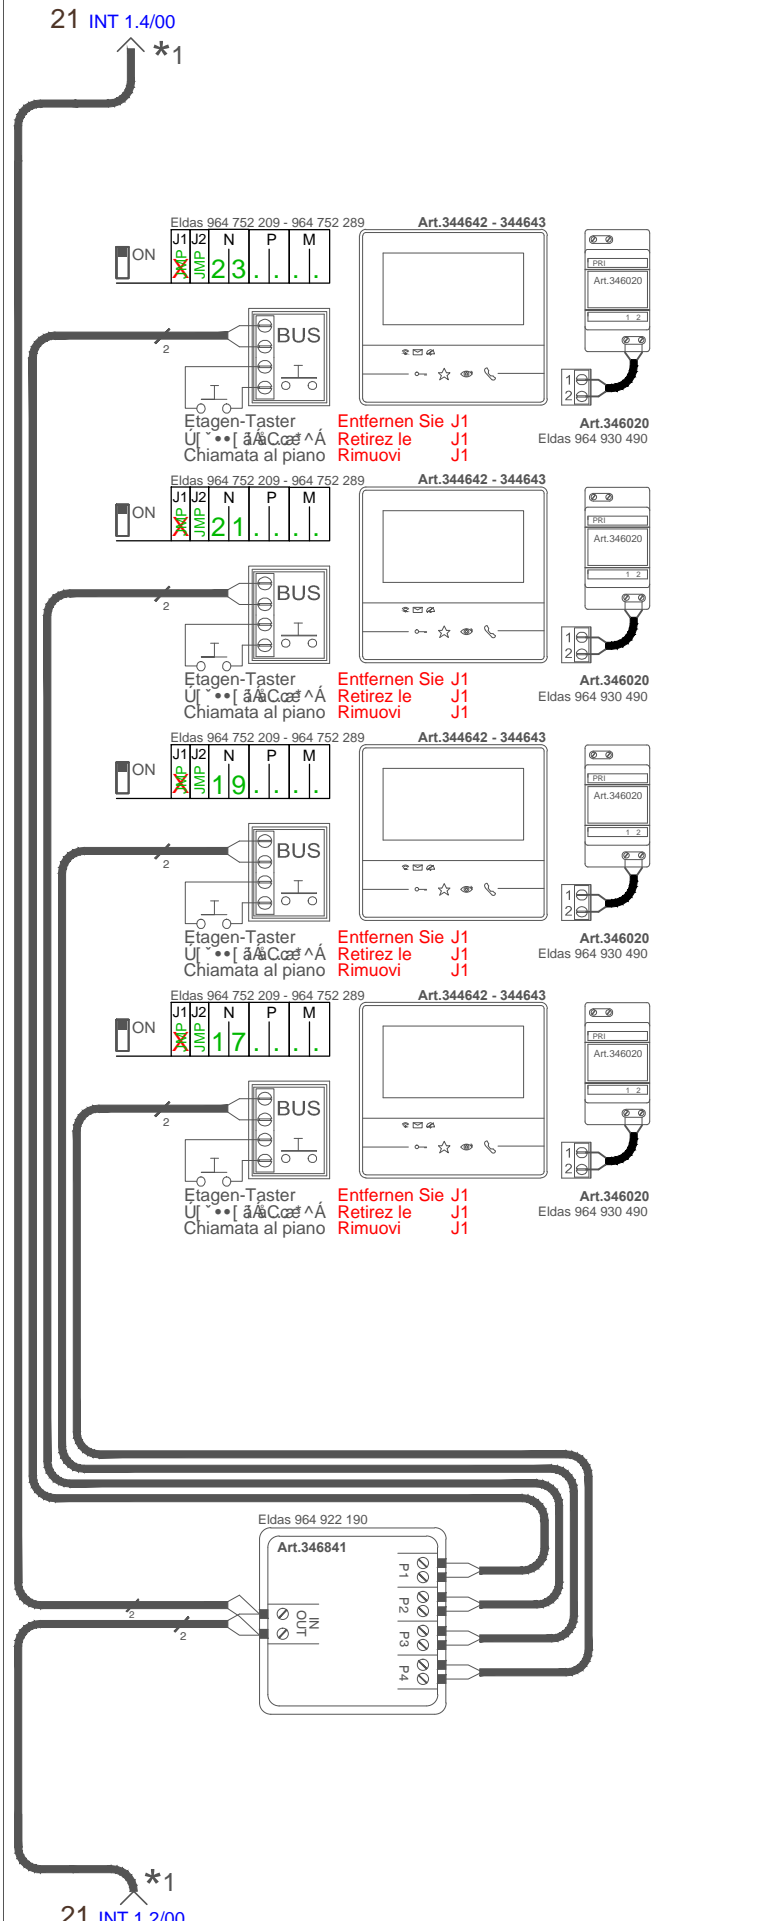

* 1-4 (Strang / Colonne montante / Montante)
 X (Entfernen Sie J1 / Retirez le J1 / Rimuovi J1)

Info: X\!à!à!c\À\æ\|À\! , \!à\} \À\W\è\!À\! \!è\!à\! \!è\!à\!
 Utilizzare cavi twistati Art.336904 - Eldas 101 282 009

* 1-4 (Strang / Colonne montante / Montante)
X (Entfernen Sie J1 / Retirez le J1 / Rimuovi J1)

Info: X...
 Utilizzare cavi twistati Art.336904 - Eldas 101 282 009

* 1-4 (Strang / Colonne montante / Montante)
X (Entfernen Sie J1 / Retirez le J1 / Rimuovi J1)

Info: X^! à! à! Cæ^! Á! , ^} à} ÁVcã^! Á^ Áeà! Á! •ã...
 Utilizzare cavi twistati Art.336904 - Eldas 101 282 009