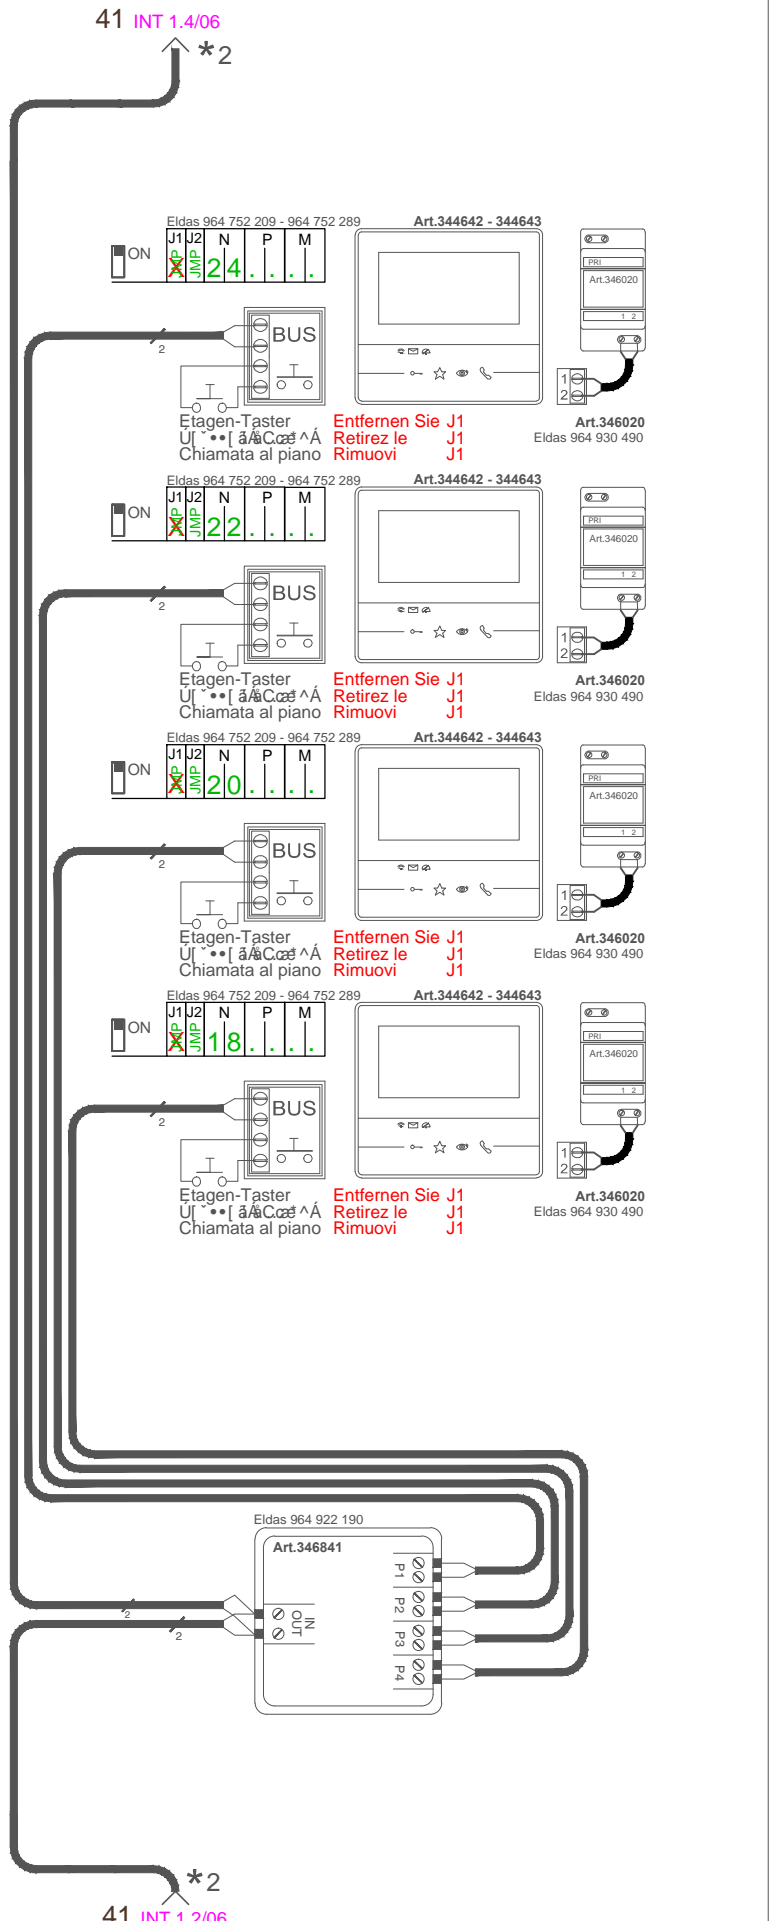

* 1-4 (Strang / Colonne montante / Montante)
 X (Entfernen Sie J1 / Retirez le J1 / Rimuovi J1)

Info: X\!à!à!c\À\æ\|À\! , \!à\} \À\W\è\!À\! \!è\!à\! \!è\!à\!
 Utilizzare cavi twistati Art.336904 - Eldas 101 282 009

* 1-4 (Strang / Colonne montante / Montante)
X (Entfernen Sie J1 / Retirez le J1 / Rimuovi J1)

Info: X...
 Utilizzare cavi twistati Art.336904 - Eldas 101 282 009

* 1-4 (Strang / Colonne montante / Montante)
X (Entfernen Sie J1 / Retirez le J1 / Rimuovi J1)

Info: X^! à! à! Cæ^! Á! , ^} à} ÁVcã^! Á^ Áeà! Á! •ã...
 Utilizzare cavi twistati Art.336904 - Eldas 101 282 009