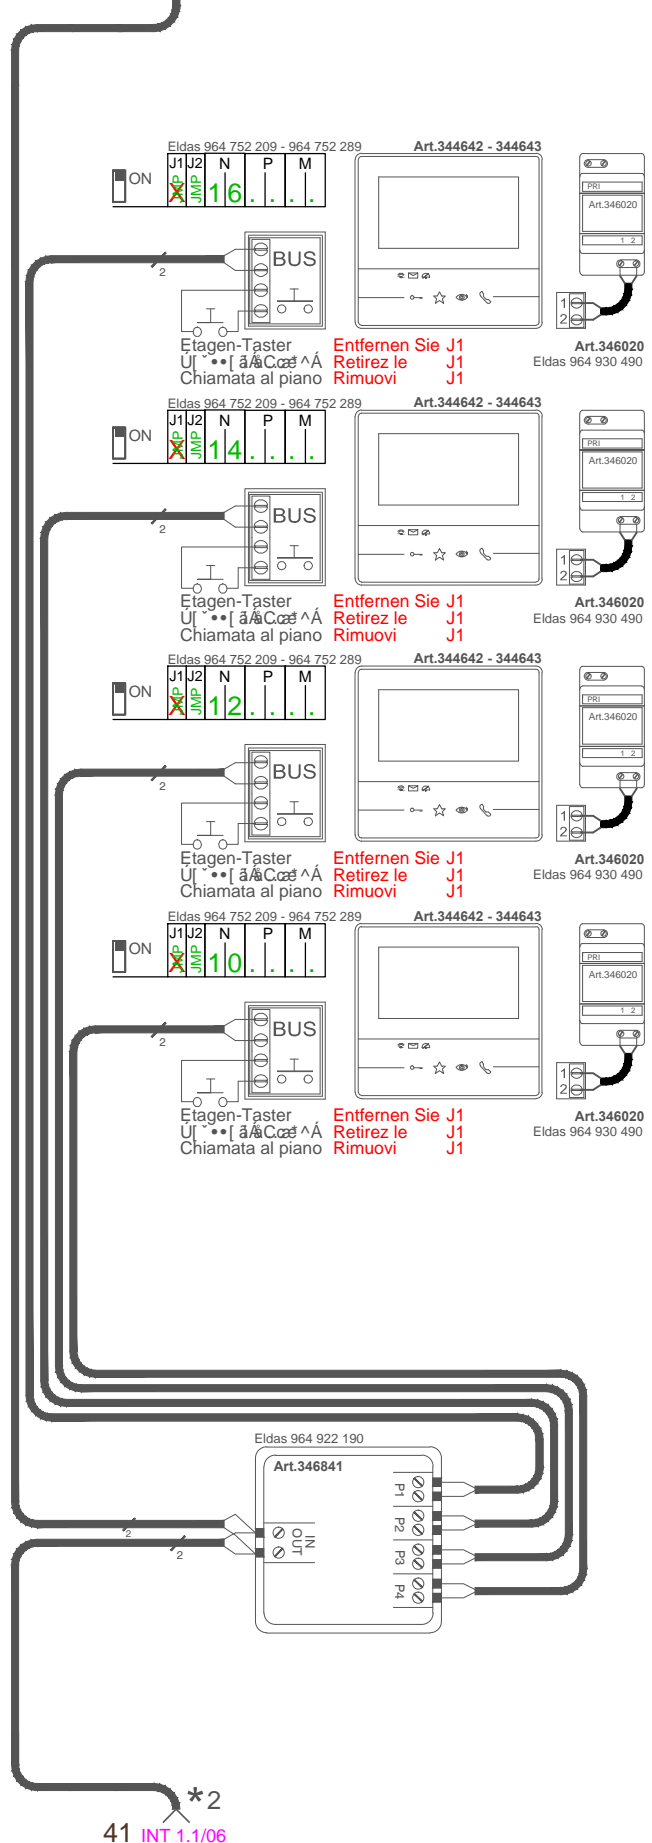

* 1-4 (Strang / Colonne montante / Montante)
X (Entfernen Sie J1 / Retirez le J1 / Rimuovi J1)

Info: X^!à!à!c^Áæ^!Á^!, ^) à^! Á^Á^á^!Á^•Áè!Á^•Á! :æ!..
 Utilizzare cavi twistati Art.336904 - Eldas 101 282 009

21 INT 1.3/00
 *1

41 INT 1.3/06
 *2

21 INT 1.1/00
 *1

41 INT 1.1/06
 *2

* 1-4 (Strang / Colonne montante / Montante)
X (Entfernen Sie J1 / Retirez le J1 / Rimuovi J1)

Info: X^!à!q|c Áæ^|Á^!, ^} á^} ÁWá^!Á^•Áéà^•Á^!•á...
 Utilizzare cavi twistati Art.336904 - Eldas 101 282 009