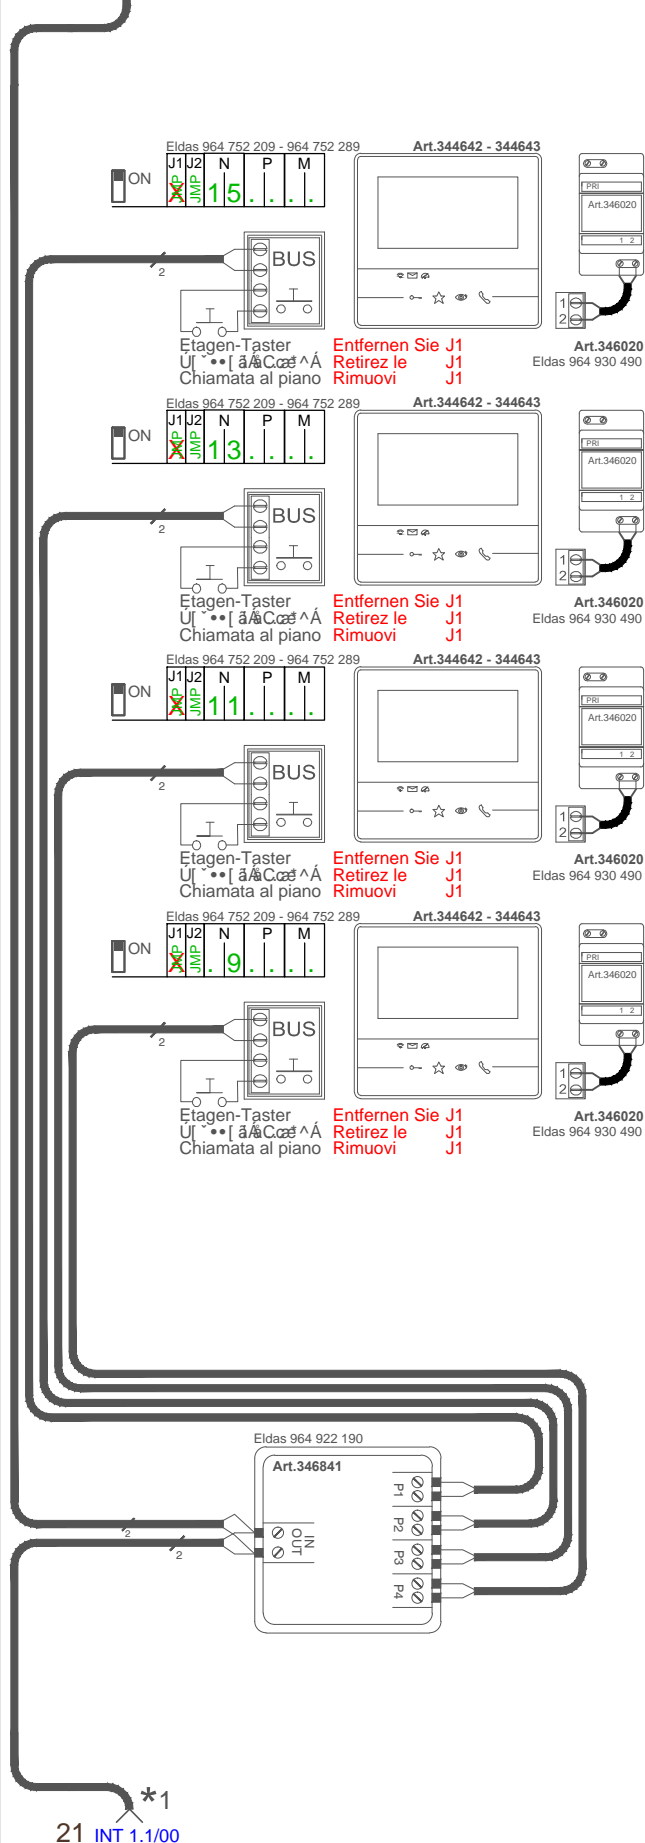

* 1-4 (Strang / Colonne montante / Montante)
X (Entfernen Sie J1 / Retirez le J1 / Rimuovi J1)

Info: X^!à!à!c^Áæ^!Á^!, ^) à^! Á^Á^á^!Á^•Áè!Á^•Á! :æ!..
 Utilizzare cavi twistati Art.336904 - Eldas 101 282 009

21 INT 1.3/00
 *1

41 INT 1.3/06
 *2

21 INT 1.1/00
 *1

41 INT 1.1/06
 *2

* 1-4 (Strang / Colonne montante / Montante)
X (Entfernen Sie J1 / Retirez le J1 / Rimuovi J1)

Info: X^!à!q|c Áæ^|Á^!, ^} á^} ÁWá^!Á^•Áéà^•Á^!•á...
 Utilizzare cavi twistati Art.336904 - Eldas 101 282 009