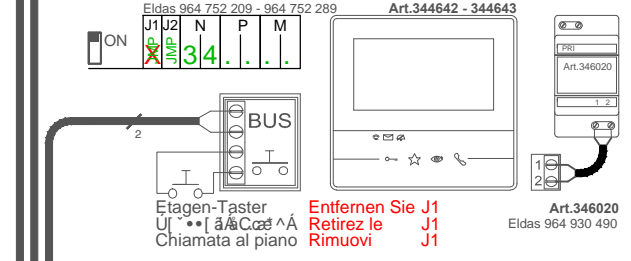

* 1-4 (Strang / Colonne montante / Montante)

X (Entfernen Sie J1 / Retirez le J1 / Rimuovi J1)

Info: X^!á!á!cÁæ^!Á! ^) á) ÁWá^!Á^Áéá!Á! :æ..:

Utilizzare cavi twistati Art.336904 - Eldas 101 282 009

21 INT 1.4/00