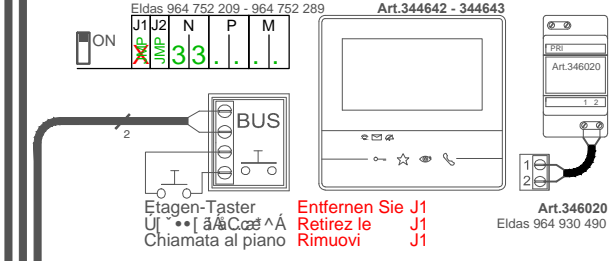

* 1-4 (Strang / Colonne montante / Montante)

X (Entfernen Sie J1 / Retirez le J1 / Rimuovi J1)

Info: X^!á!á!cÁæ^!Á! ^) á) ÁWá^!Á^Áéá!Á! :æ..:

Utilizzare cavi twistati Art.336904 - Eldas 101 282 009

21 INT 1.4/00