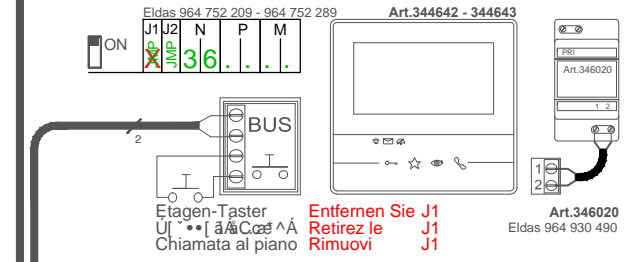

* 1-4 (Strang / Colonne montante / Montante)

X (Entfernen Sie J1 / Retirez le J1 / Rimuovi J1)

Info: X^!á!á!cÁæ^!Á! ^) á) ÁWá^!Á^Áéá!Á! :æ..:

Utilizzare cavi twistati Art.336904 - Eldas 101 282 009

21 INT 1.4/00