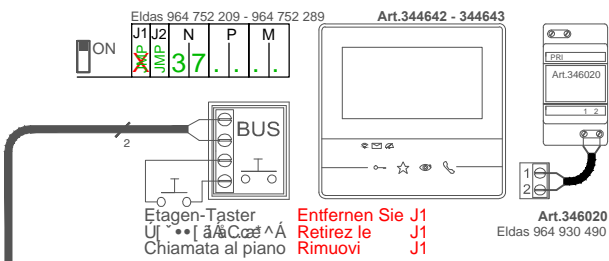

* 1-4 (Strang / Colonne montante / Montante)

X (Entfernen Sie J1 / Retirez le J1 / Rimuovi J1)

Info: X^!á!á!cÁæ^!Á! ^) á) ÁWá^!Á^Áéá!Á! :æ..:

Utilizzare cavi twistati Art.336904 - Eldas 101 282 009

21 INT 1.4/00