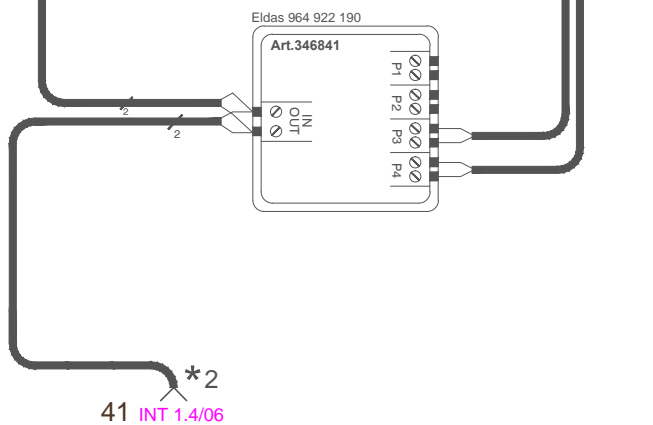

* 1-4 (Strang / Colonne montante / Montante)

X (Entfernen Sie J1 / Retirez le J1 / Rimuovi J1)

Info: X^!á!á!cÁæ^!Á! ^) á) ÁWá^!Á^Áéá!Á! :æ..:

Utilizzare cavi twistati Art.336904 - Eldas 101 282 009

21 INT 1.4/00

41 INT 1.4/06