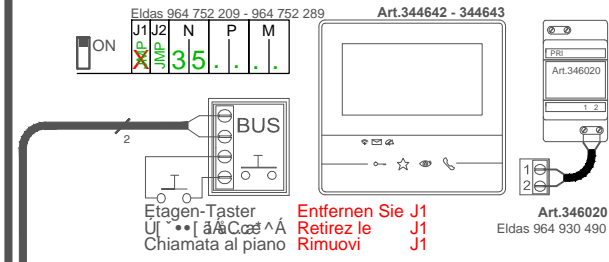

* 1-4 (Strang / Colonne montante / Montante)

X (Entfernen Sie J1 / Retirez le J1 / Rimuovi J1)

Info: X^!á!á!cÁæ^!Á! ^) á) ÁWá^!Á^Áéá!Á! :æ..:

Utilizzare cavi twistati Art.336904 - Eldas 101 282 009

21 INT 1.4/00