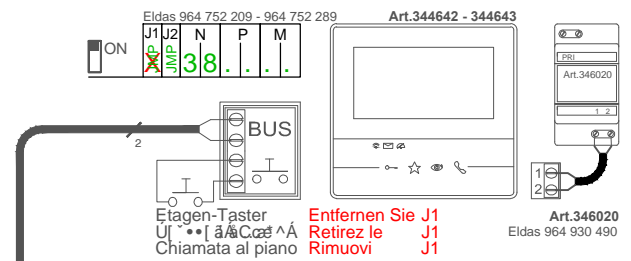

* 1-4 (Strang / Colonne montante / Montante)

X (Entfernen Sie J1 / Retirez le J1 / Rimuovi J1)

Info: X^!á!á!cÁæ^!Á! ^) á) ÁWá^!Á^Áéá!Á! :æ..:

Utilizzare cavi twistati Art.336904 - Eldas 101 282 009

21 INT 1.4/00