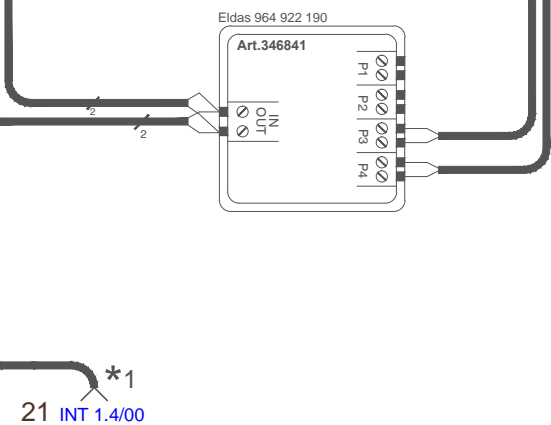

* 1-4 (Strang / Colonne montante / Montante)

X (Entfernen Sie J1 / Retirez le J1 / Rimuovi J1)

Info: X^!á!á!cÁæ^!Á! ^) á) ÁWá^!Á^Áéá!Á! :æ..:

Utilizzare cavi twistati Art.336904 - Eldas 101 282 009

21 INT 1.4/00

41 INT 1.4/06