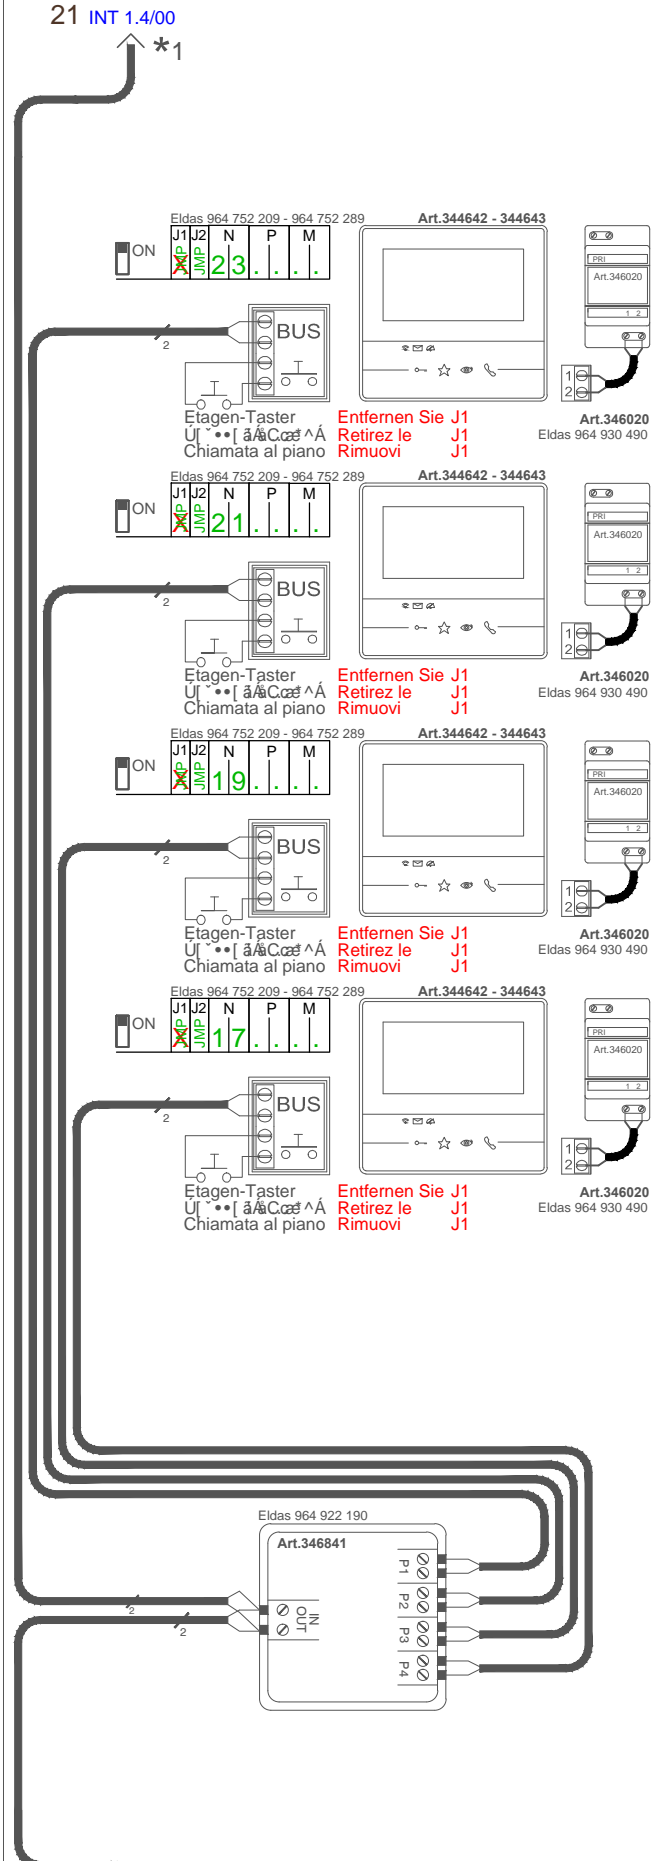

* 1-4 (Strang / Colonne montante / Montante)
X (Entfernen Sie J1 / Retirez le J1 / Rimuovi J1)

Info: X^!á!ã!cÁæ!Á! ^) á! ÁWãá!Á!Á!Á!Á!Á!
 Utilizzare cavi twistati Art.336904 - Eldas 101 282 009

* 1-4 (Strang / Colonne montante / Montante)

X (Entfernen Sie J1 / Retirez le J1 / Rimuovi J1)

Info: X\1 à 4 / A à 4 / A\1, \) à 4 / A\1 à 4 / A\1 à 4 / A\1 à 4 / A\1 à 4

Utilizzare cavi twistati Art.336904 - Eldas 101 282 009

21 INT 1.4/00

*1

41 INT 1.4/06

*2

21 INT 1.2/00

41 INT 1.2/06

* 1-4 (Strang / Colonne montante / Montante)

X (Entfernen Sie J1 / Retirez le J1 / Rimuovi J1)

Info: X^!|à|à|C^À^æ^|À^!^, ^} à^} À^V^à^!^À^!^•À^è^!^•À^!^•à^!^•

Utilizzare cavi twistati Art.336904 - Eldas 101 282 009