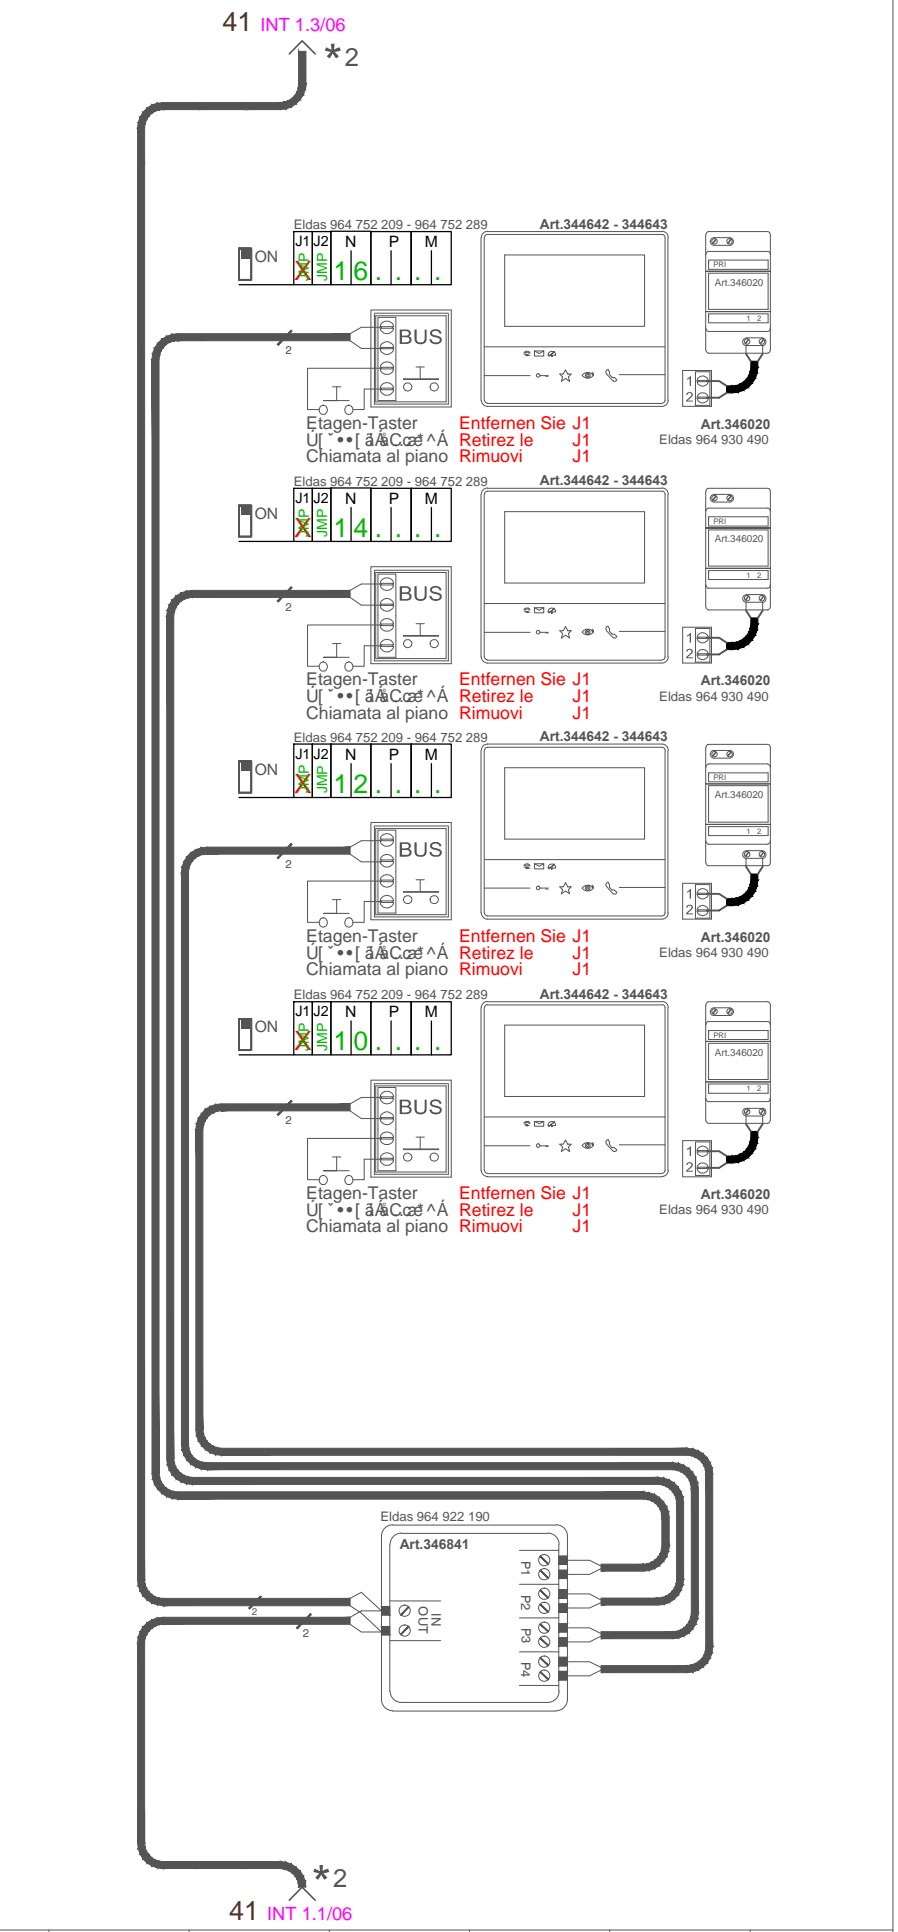

* 1-4 (Strang / Colonne montante / Montante)
X (Entfernen Sie J1 / Retirez le J1 / Rimuovi J1)

Info: X^!á!ã!cÁæ!Á! ^) á! ÁWãá!Á!Á!Á!Á!Á!
 Utilizzare cavi twistati Art.336904 - Eldas 101 282 009

* 1-4 (Strang / Colonne montante / Montante)

X (Entfernen Sie J1 / Retirez le J1 / Rimuovi J1)

Info: X\1 à 4 / A à 4 / A\1, \) à 4 / A\1 à 4 / A\1 à 4 / A\1 à 4 / A\1 à 4

Utilizzare cavi twistati Art.336904 - Eldas 101 282 009

21 INT 1.4/00

*1

41 INT 1.4/06

*2

21 INT 1.2/00

41 INT 1.2/06

* 1-4 (Strang / Colonne montante / Montante)

X (Entfernen Sie J1 / Retirez le J1 / Rimuovi J1)

Info: X^!|à|à|C^À^æ^|À^!^, ^} à^} À^V^à^!^À^!^•À^è^!^•À^!^•à^!^•

Utilizzare cavi twistati Art.336904 - Eldas 101 282 009