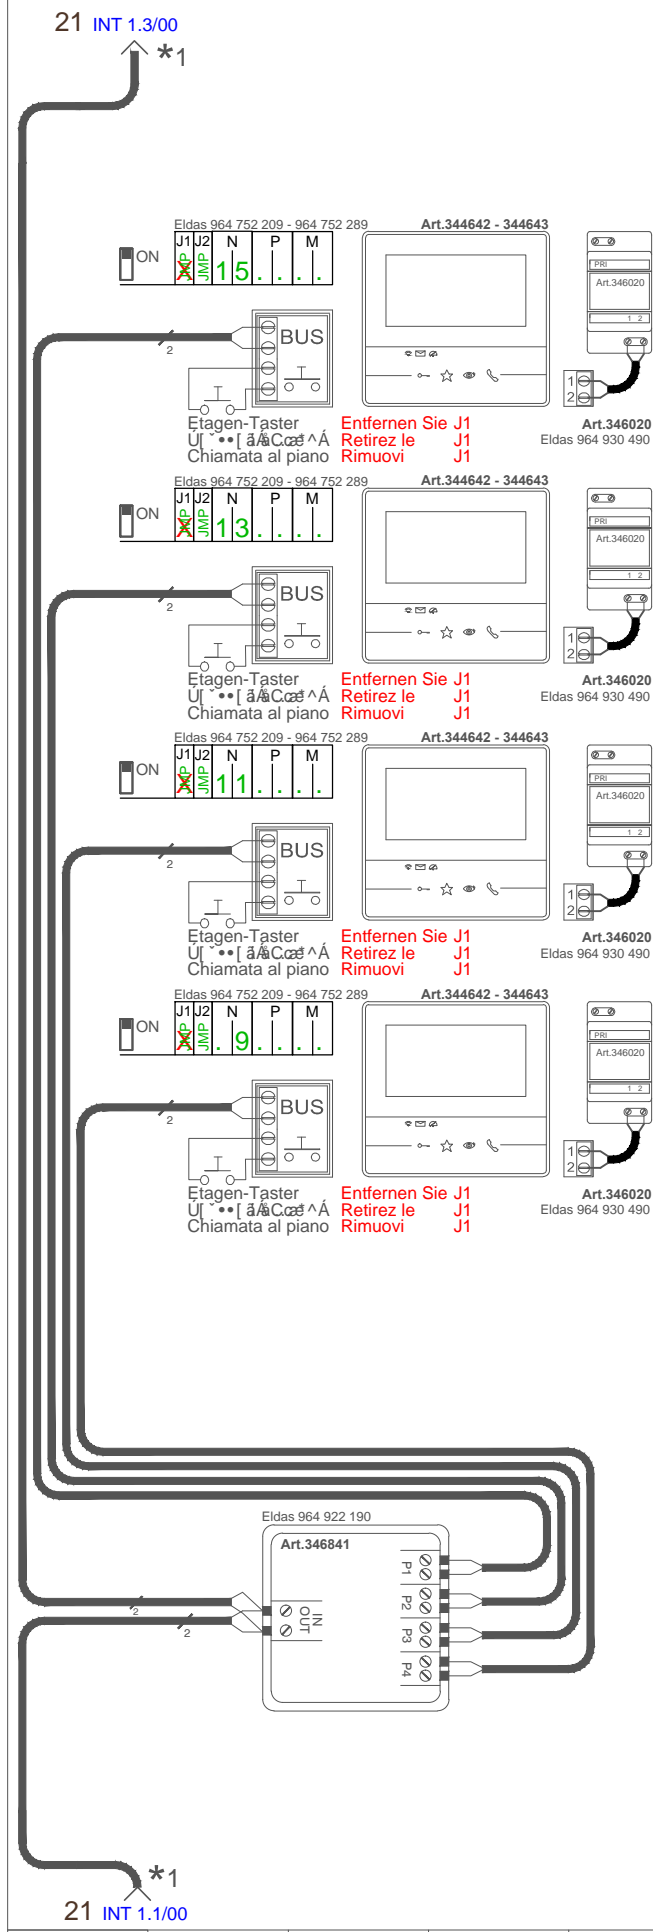

* 1-4 (Strang / Colonne montante / Montante)
X (Entfernen Sie J1 / Retirez le J1 / Rimuovi J1)

Info: X^!á!ã!cÁæ!Á! ^) á! ÁWãá!Á!Á!Á!Á!Á!
 Utilizzare cavi twistati Art.336904 - Eldas 101 282 009

* 1-4 (Strang / Colonne montante / Montante)

X (Entfernen Sie J1 / Retirez le J1 / Rimuovi J1)

Info: X\1 à 4 / A à 4 / A\1, \) à 4 / A\1 à 4 / A\1 à 4 / A\1 à 4 / A\1 à 4

Utilizzare cavi twistati Art.336904 - Eldas 101 282 009

21 INT 1.4/00

*1

41 INT 1.4/06

*2

21 INT 1.2/00

41 INT 1.2/06

* 1-4 (Strang / Colonne montante / Montante)

X (Entfernen Sie J1 / Retirez le J1 / Rimuovi J1)

Info: X^!|à|à|C^À^æ^|À^!^, ^} à^} À^V^à^!^À^!^•À^è^!^•À^!^•à^!^•

Utilizzare cavi twistati Art.336904 - Eldas 101 282 009