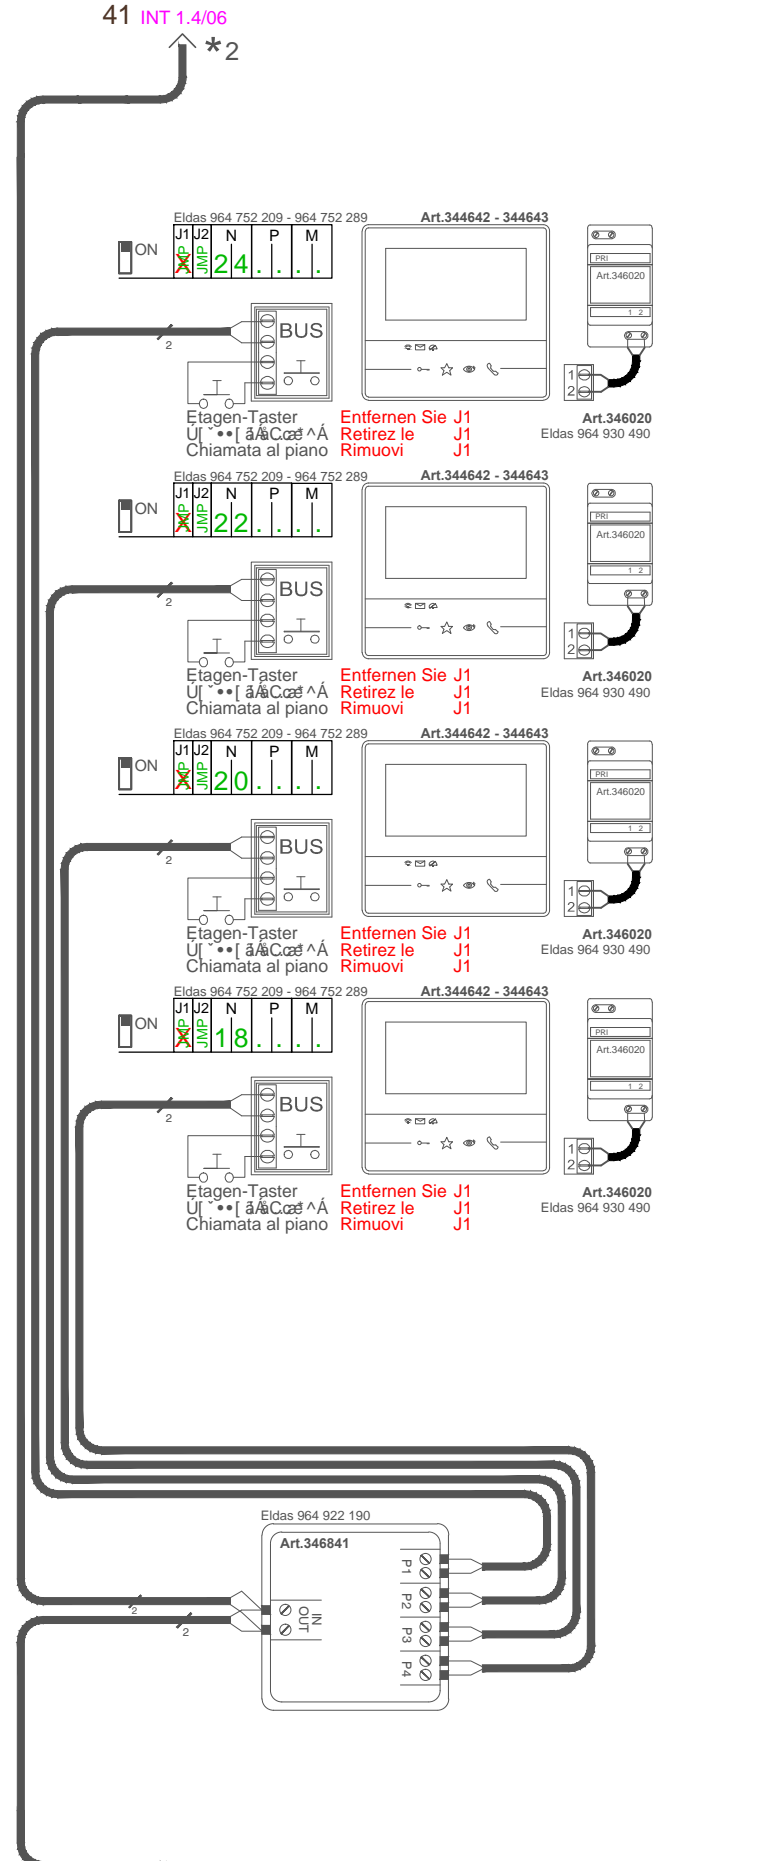

* 1-4 (Strang / Colonne montante / Montante)
X (Entfernen Sie J1 / Retirez le J1 / Rimuovi J1)

Info: X^!á!ã!cÁæ!Á! ^) á! ÁWãá!Á!Á!Á!Á!Á!
 Utilizzare cavi twistati Art.336904 - Eldas 101 282 009

* 1-4 (Strang / Colonne montante / Montante)

X (Entfernen Sie J1 / Retirez le J1 / Rimuovi J1)

Info: X\1 à 4 / A à 4 / A\1, \) à 4 / A\1 à 4 / A\1 à 4 / A\1 à 4 / A\1 à 4

Utilizzare cavi twistati Art.336904 - Eldas 101 282 009

21 INT 1.4/00

*1

41 INT 1.4/06

*2

21 INT 1.2/00

41 INT 1.2/06

* 1-4 (Strang / Colonne montante / Montante)

X (Entfernen Sie J1 / Retirez le J1 / Rimuovi J1)

Info: X^!|à|à|C^À^æ^|À^!^, ^} à^} À^V^à^!^À^!^•À^è^!^•À^!^•à^!^•

Utilizzare cavi twistati Art.336904 - Eldas 101 282 009