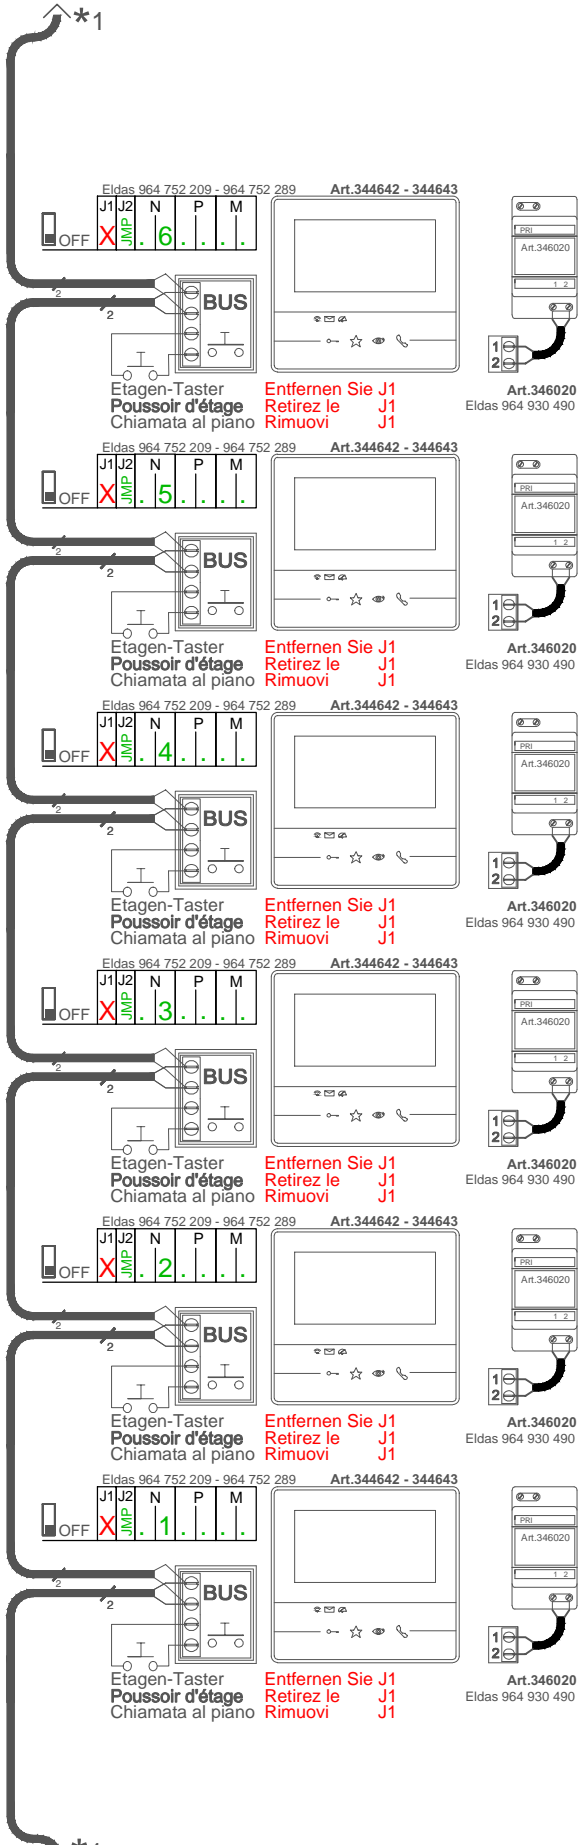

\* 1-4 (Strang / Colonne montante / Montante)  
**X (Entfernen Sie J1 / Retirez le J1 / Rimuovi J1)**

Info: **Verdrillte kabel verwenden / Utiliser des câbles torsadés**  
 Utilizzare cavi twistati Art.336904 - Eldas 101 282 009

21 INT 1.2/00

21 TAB 1.1/00

\* 1-4 (Strang / Colonne montante / Montante)  
**X (Entfernen Sie J1 / Retirez le J1 / Rimuovi J1)**

Info: **Verdrillte kabel verwenden / Utiliser des câbles torsadés**  
 Utilizzare cavi twistati Art.336904 - Eldas 101 282 009