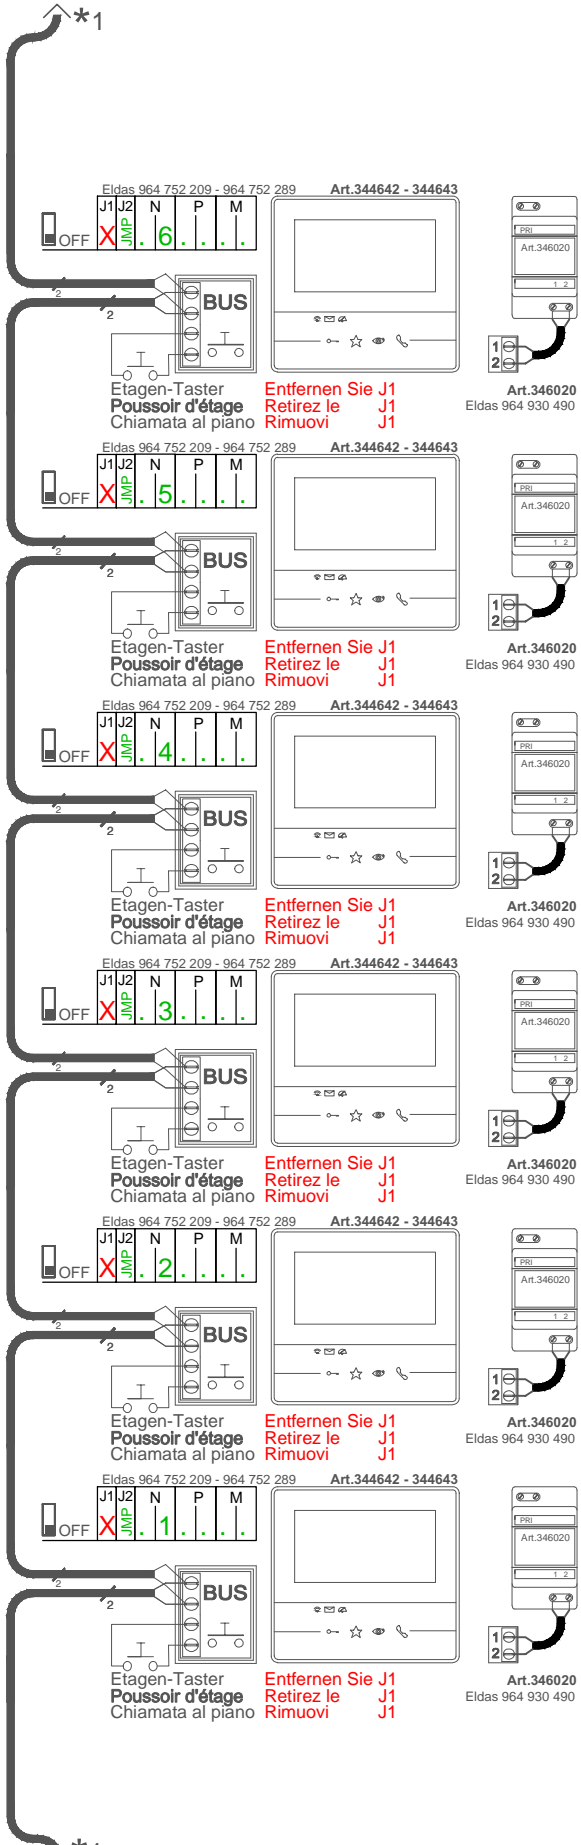

* 1-4 (Strang / Colonne montante / Montante)
X (Entfernen Sie J1 / Retirez le J1 / Rimuovi J1)

Info: **Verdrillte kabel verwenden / Utiliser des câbles torsadés**
 Utilizzare cavi twistati Art.336904 - Eldas 101 282 009

21 INT 1.2/00

21 TAB 1.1/00

* 1-4 (Strang / Colonne montante / Montante)

X (Entfernen Sie J1 / Retirez le J1 / Rimuovi J1)

Info: **Verdrillte kabel verwenden / Utiliser des câbles torsadés**

Utilizzare cavi twistati Art.336904 - Eldas 101 282 009