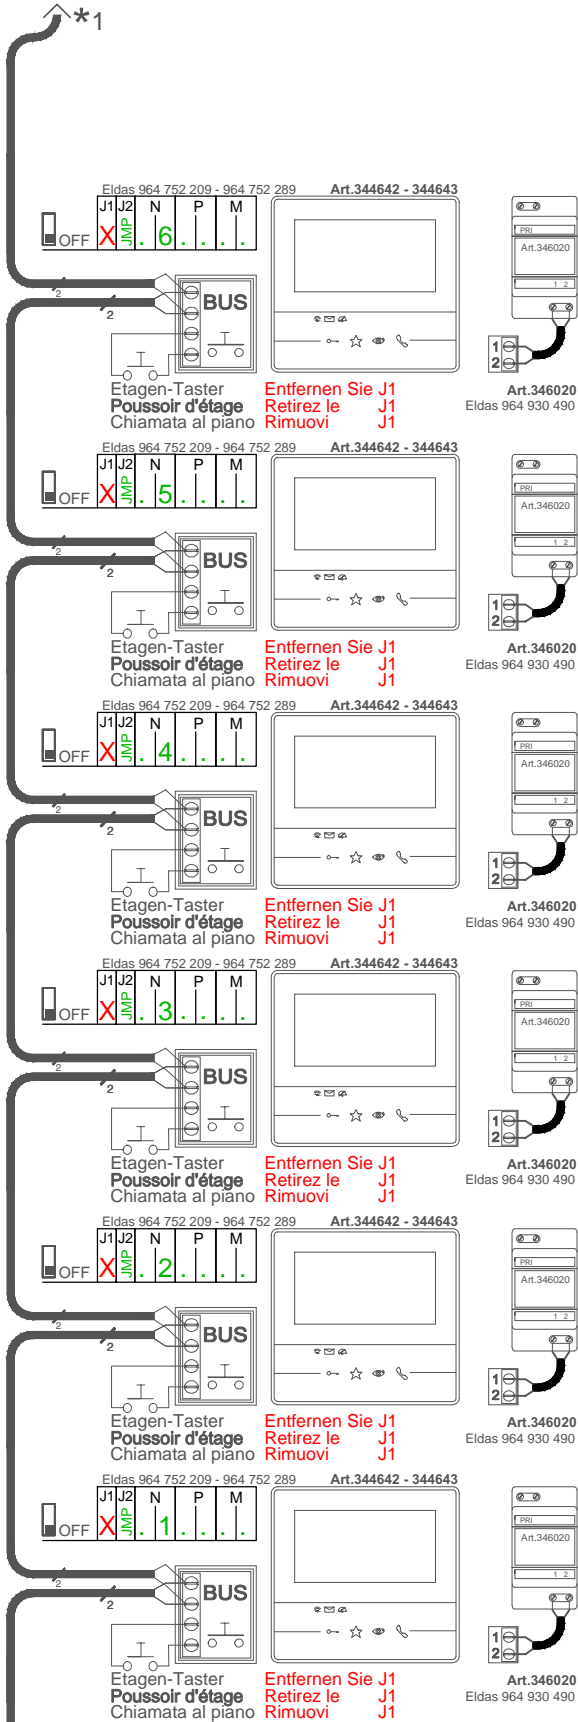

* 1-4 (Strang / Colonne montante / Montante)

X (Entfernen Sie J1 / Retirez le J1 / Rimuovi J1)

Info: **Verdrillte kabel verwenden / Utiliser des câbles torsadés**

Utilizzare cavi twistati Art.336904 - Eldas 101 282 009

21 INT 1.2/00

21 TAB 1.1/00

* 1-4 (Strang / Colonne montante / Montante)

X (Entfernen Sie J1 / Retirez le J1 / Rimuovi J1)

Info: **Verdrillte kabel verwenden / Utiliser des câbles torsadés**

Utilizzare cavi twistati Art.336904 - Eldas 101 282 009