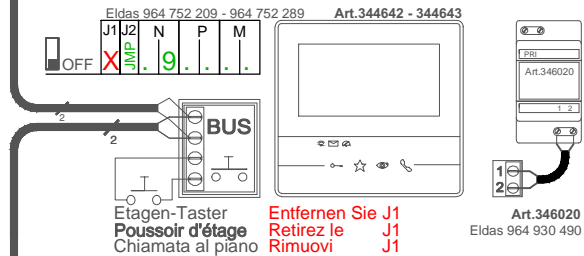

* 1-4 (Strang / Colonne montante / Montante)
X (Entfernen Sie J1 / Retirez le J1 / Rimuovi J1)

Info: **Verdrillte kabel verwenden / Utiliser des câbles torsadés**
 Utilizzare cavi twistati Art.336904 - Eldas 101 282 009

21 INT 1.2/00

21 TAB 1.1/00

* 1-4 (Strang / Colonne montante / Montante)

X (Entfernen Sie J1 / Retirez le J1 / Rimuovi J1)

Info: **Verdrillte kabel verwenden / Utiliser des câbles torsadés**

Utilizzare cavi twistati Art.336904 - Eldas 101 282 009