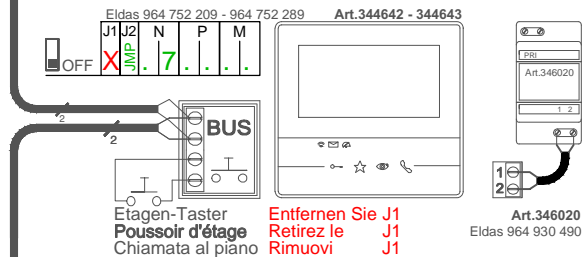

* 1-4 (Strang / Colonne montante / Montante)
X (Entfernen Sie J1 / Retirez le J1 / Rimuovi J1)

Info: **Verdrillte kabel verwenden / Utiliser des câbles torsadés**
 Utilizzare cavi twistati Art.336904 - Eldas 101 282 009

21 INT 1.2/00

21 TAB 1.1/00

* 1-4 (Strang / Colonne montante / Montante)

X (Entfernen Sie J1 / Retirez le J1 / Rimuovi J1)

Info: **Verdrillte kabel verwenden / Utiliser des câbles torsadés**

Utilizzare cavi twistati Art.336904 - Eldas 101 282 009