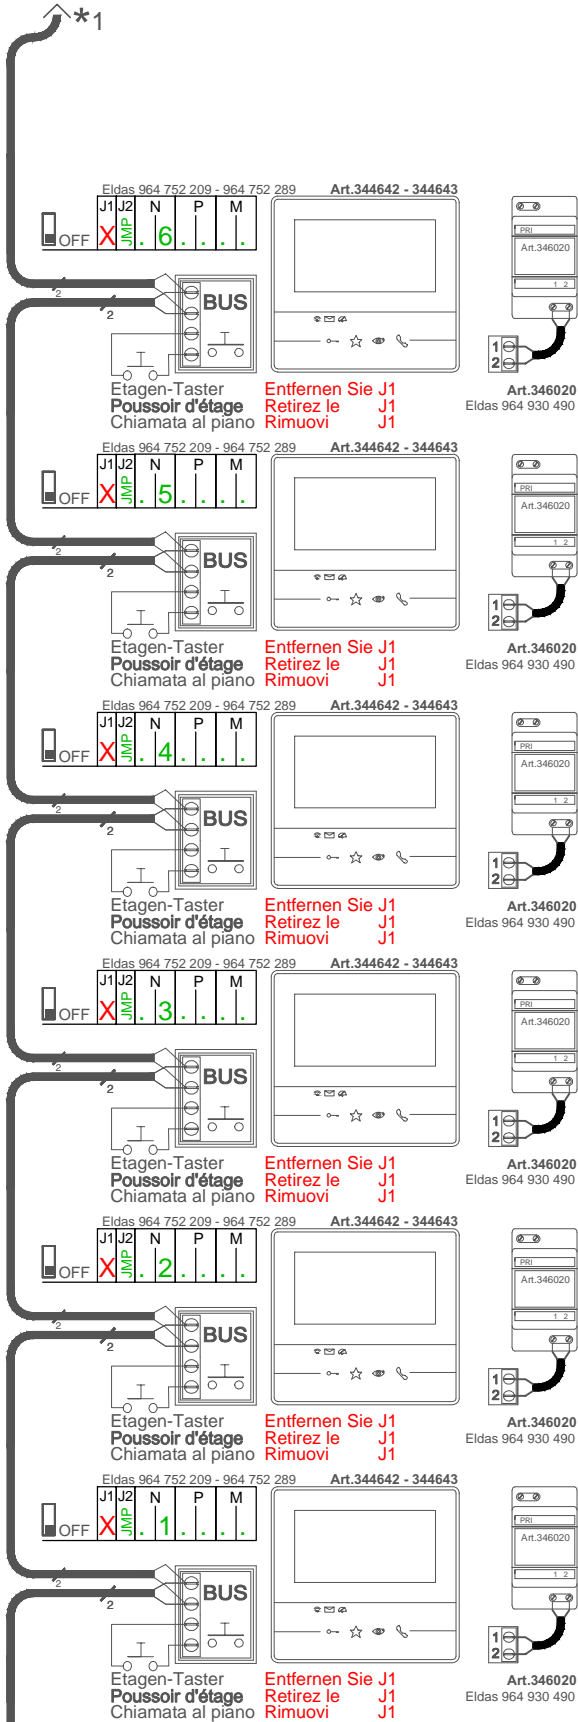

* 1-4 (Strang / Colonne montante / Montante)
X (Entfernen Sie J1 / Retirez le J1 / Rimuovi J1)

Info: **Verdrillte kabel verwenden / Utiliser des câbles torsadés**
 Utilizzare cavi twistati Art.336904 - Eldas 101 282 009

21 INT 1.2/00

21 TAB 1.1/00

* 1-4 (Strang / Colonne montante / Montante)

X (Entfernen Sie J1 / Retirez le J1 / Rimuovi J1)

Info: **Verdrillte kabel verwenden / Utiliser des câbles torsadés**

Utilizzare cavi twistati Art.336904 - Eldas 101 282 009

*1
 21 INT 1.1/00