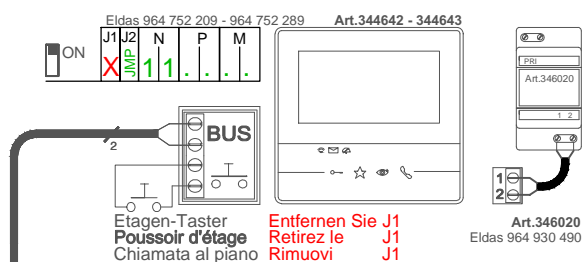

* 1-4 (Strang / Colonne montante / Montante)
X (Entfernen Sie J1 / Retirez le J1 / Rimuovi J1)

Info: **Verdrillte kabel verwenden / Utiliser des câbles torsadés**
 Utilizzare cavi twistati Art.336904 - Eldas 101 282 009

21 INT 1.2/00

21 TAB 1.1/00

* 1-4 (Strang / Colonne montante / Montante)

X (Entfernen Sie J1 / Retirez le J1 / Rimuovi J1)

Info: **Verdrillte kabel verwenden / Utiliser des câbles torsadés**

Utilizzare cavi twistati Art.336904 - Eldas 101 282 009