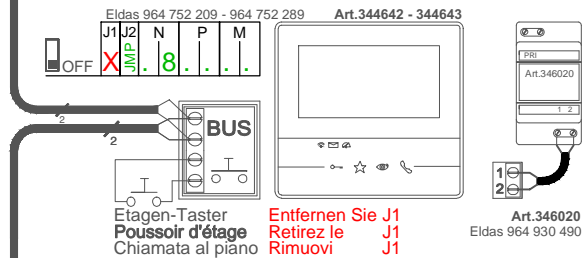

* 1-4 (Strang / Colonne montante / Montante)
X (Entfernen Sie J1 / Retirez le J1 / Rimuovi J1)

Info: **Verdrillte kabel verwenden / Utiliser des câbles torsadés**
 Utilizzare cavi twistati Art.336904 - Eldas 101 282 009

21 INT 1.2/00

21 TAB 1.1/00

* 1-4 (Strang / Colonne montante / Montante)

X (Entfernen Sie J1 / Retirez le J1 / Rimuovi J1)

Info: **Verdrillte kabel verwenden / Utiliser des câbles torsadés**

Utilizzare cavi twistati Art.336904 - Eldas 101 282 009