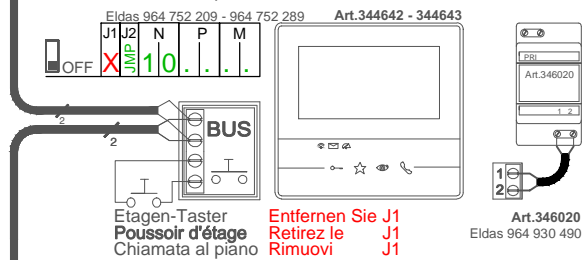

* 1-4 (Strang / Colonne montante / Montante)
X (Entfernen Sie J1 / Retirez le J1 / Rimuovi J1)

Info: **Verdrillte kabel verwenden / Utiliser des câbles torsadés**
 Utilizzare cavi twistati Art.336904 - Eldas 101 282 009

21 INT 1.2/00

21 TAB 1.1/00

* 1-4 (Strang / Colonne montante / Montante)

X (Entfernen Sie J1 / Retirez le J1 / Rimuovi J1)

Info: **Verdrillte kabel verwenden / Utiliser des câbles torsadés**

Utilizzare cavi twistati Art.336904 - Eldas 101 282 009