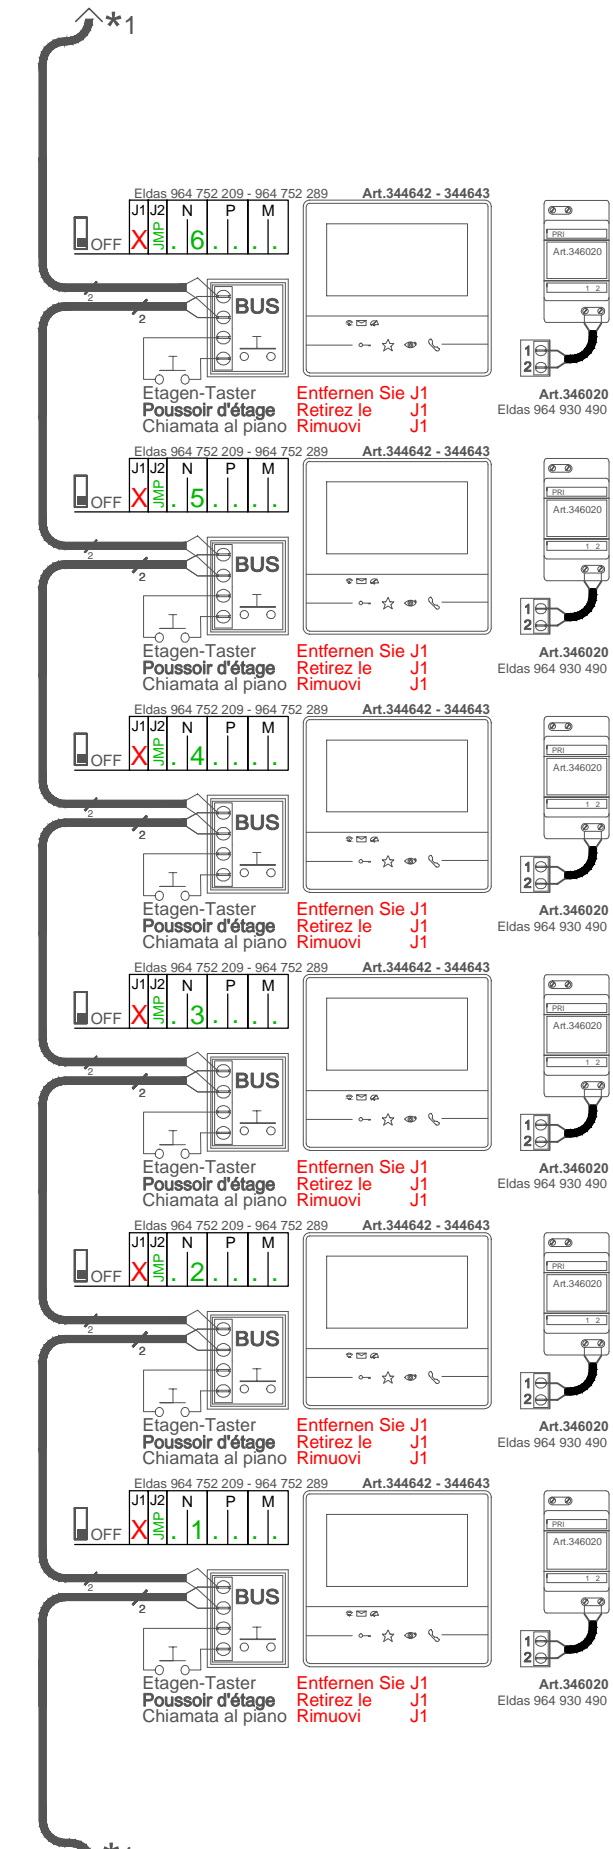

* 1-4 (Strang / Colonne montante / Montante)

X (Entfernen Sie J1 / Retirez le J1 / Rimuovi J1)

Info: **Verdrillte kabel verwenden / Utiliser des câbles torsadés**

Utilizzare cavi twistati Art.336904 - Eldas 101 282 009

21 INT 1.2/00

21 TAB 1.1/00

* 1-4 (Strang / Colonne montante / Montante)

X (Entfernen Sie J1 / Retirez le J1 / Rimuovi J1)

Info: **Verdrillte kabel verwenden / Utiliser des câbles torsadés**

Utilizzare cavi twistati Art.336904 - Eldas 101 282 009