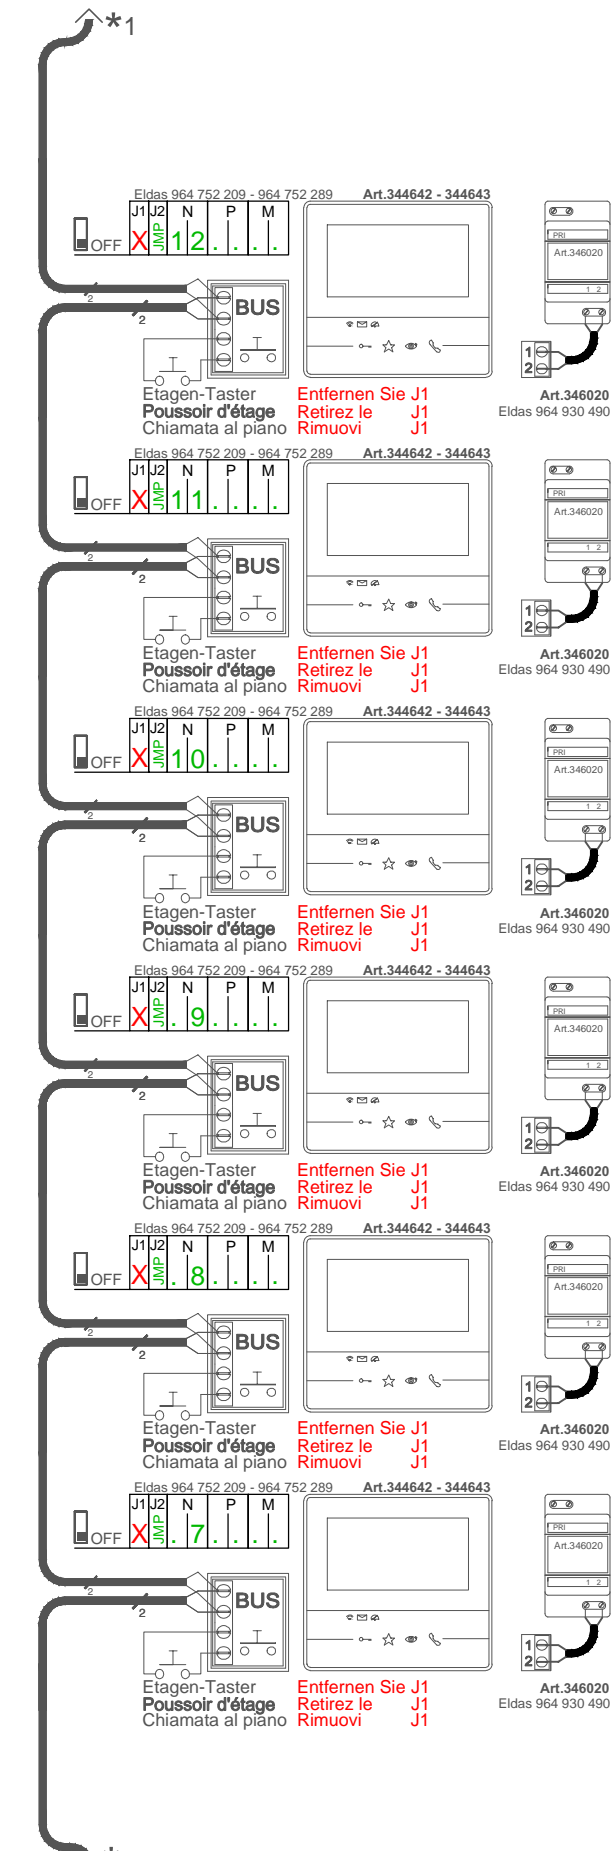

* 1-4 (Strang / Colonne montante / Montante)
X (Entfernen Sie J1 / Retirez le J1 / Rimuovi J1)

Info: **Verdrillte kabel verwenden / Utiliser des câbles torsadés**
 Utilizzare cavi twistati Art.336904 - Eldas 101 282 009

21 INT 1.2/00

21 TAB 1.1/00

* 1-4 (Strang / Colonne montante / Montante)

X (Entfernen Sie J1 / Retirez le J1 / Rimuovi J1)

Info: **Verdrillte kabel verwenden / Utiliser des câbles torsadés**
 Utilizzare cavi twistati Art.336904 - Eldas 101 282 009

21 INT 1.3/00

21 INT 1.1/00

* 1-4 (Strang / Colonne montante / Montante)
X (Entfernen Sie J1 / Retirez le J1 / Rimuovi J1)

Info: **Verdrillte kabel verwenden / Utiliser des câbles torsadés**
Utilizzare cavi twistati Art.336904 - Eldas 101 282 009