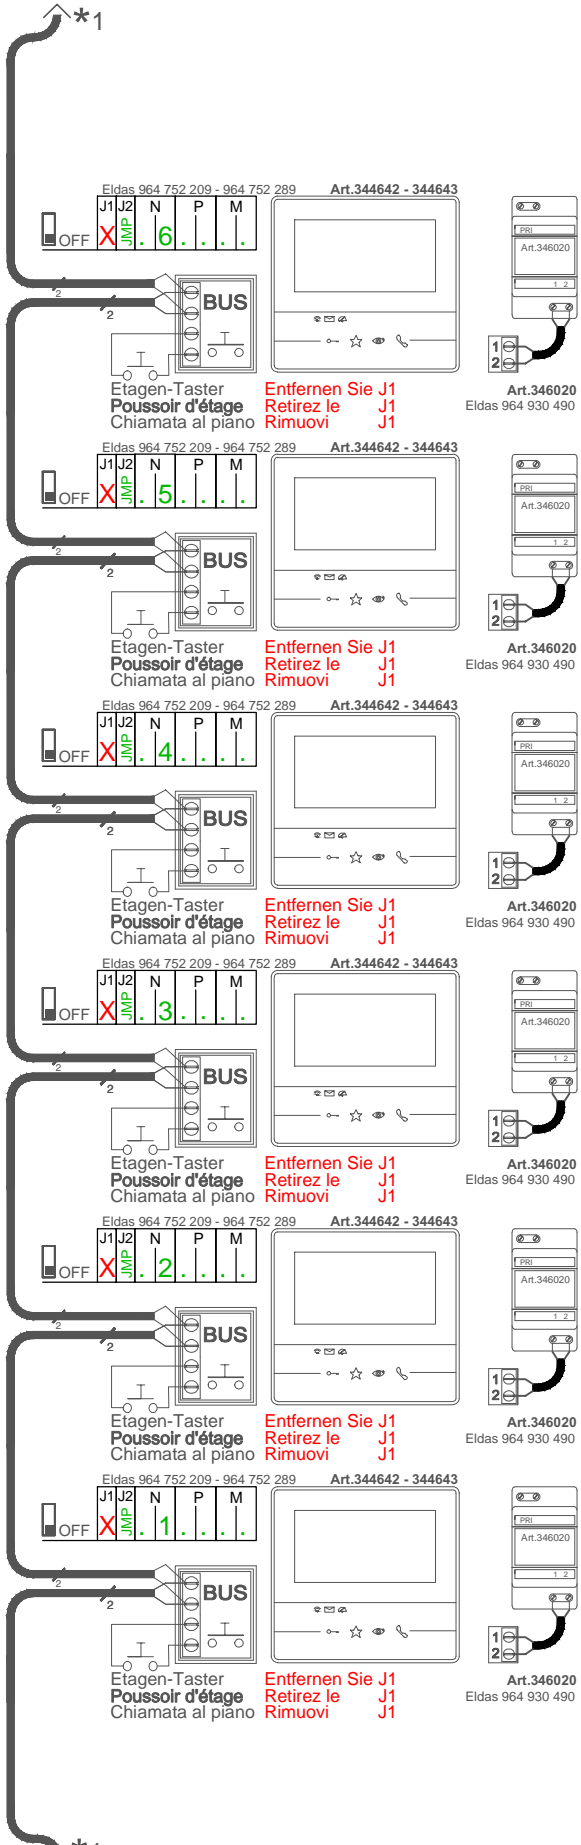

* 1-4 (Strang / Colonne montante / Montante)
X (Entfernen Sie J1 / Retirez le J1 / Rimuovi J1)

Info: **Verdrillte kabel verwenden / Utiliser des câbles torsadés**
 Utilizzare cavi twistati Art.336904 - Eldas 101 282 009

21 INT 1.2/00

21 TAB 1.1/00

* 1-4 (Strang / Colonne montante / Montante)

X (Entfernen Sie J1 / Retirez le J1 / Rimuovi J1)

Info: **Verdrillte kabel verwenden / Utiliser des câbles torsadés**
 Utilizzare cavi twistati Art.336904 - Eldas 101 282 009

21 INT 1.3/00

21 INT 1.1/00

* 1-4 (Strang / Colonne montante / Montante)
X (Entfernen Sie J1 / Retirez le J1 / Rimuovi J1)

Info: **Verdrillte kabel verwenden / Utiliser des câbles torsadés**
Utilizzare cavi twistati Art.336904 - Eldas 101 282 009