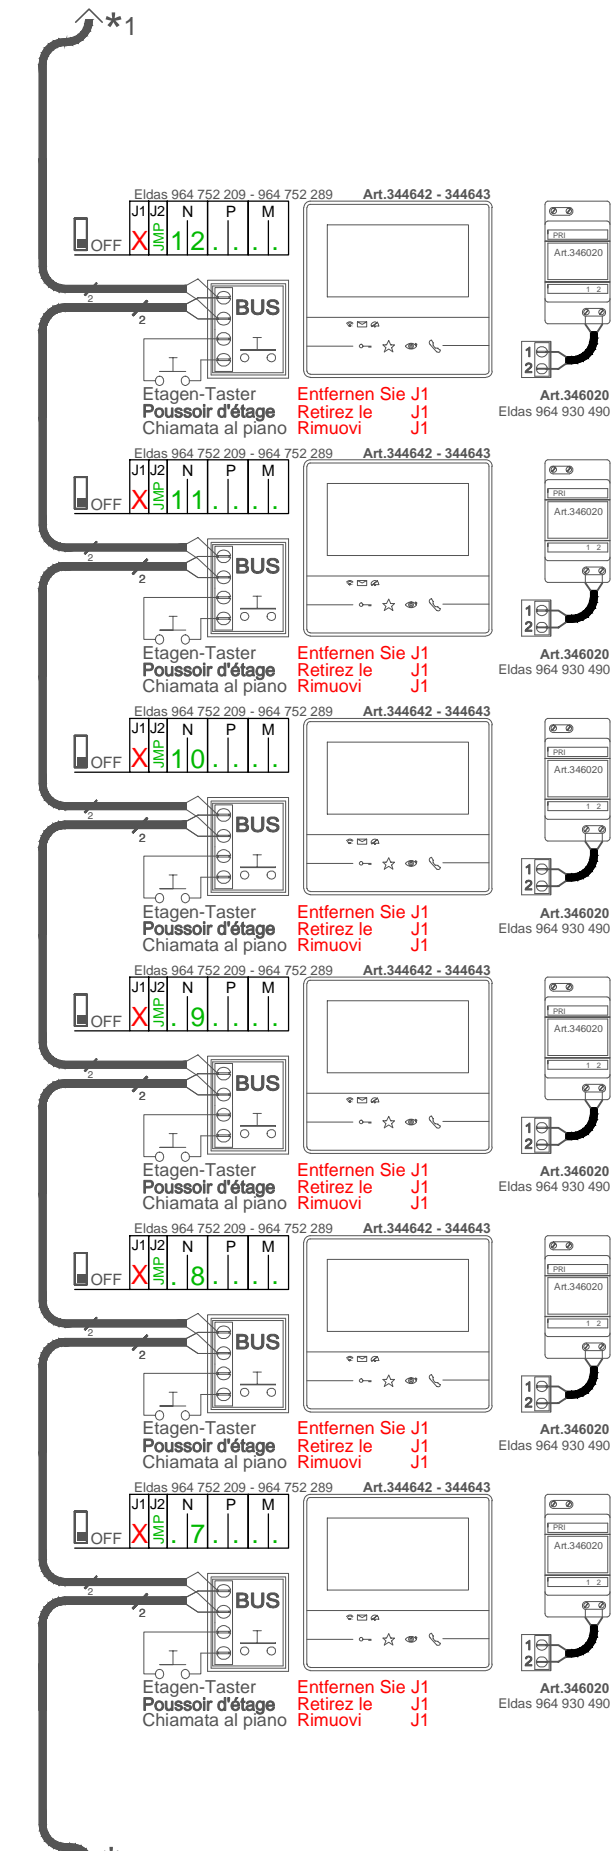

* 1-4 (Strang / Colonne montante / Montante)
X (Entfernen Sie J1 / Retirez le J1 / Rimuovi J1)

Info: **Verdrillte kabel verwenden / Utiliser des câbles torsadés**
 Utilizzare cavi twistati Art.336904 - Eldas 101 282 009

21 INT 1.2/00

21 TAB 1.1/00

* 1-4 (Strang / Colonne montante / Montante)

X (Entfernen Sie J1 / Retirez le J1 / Rimuovi J1)

Info: **Verdrillte kabel verwenden / Utiliser des câbles torsadés**
 Utilizzare cavi twistati Art.336904 - Eldas 101 282 009

21 INT 1.3/00

21 INT 1.1/00

* 1-4 (Strang / Colonne montante / Montante)

X (Entfernen Sie J1 / Retirez le J1 / Rimuovi J1)

Info: **Verdrillte kabel verwenden / Utiliser des câbles torsadés**

Utilizzare cavi twistati Art.336904 - Eldas 101 282 009