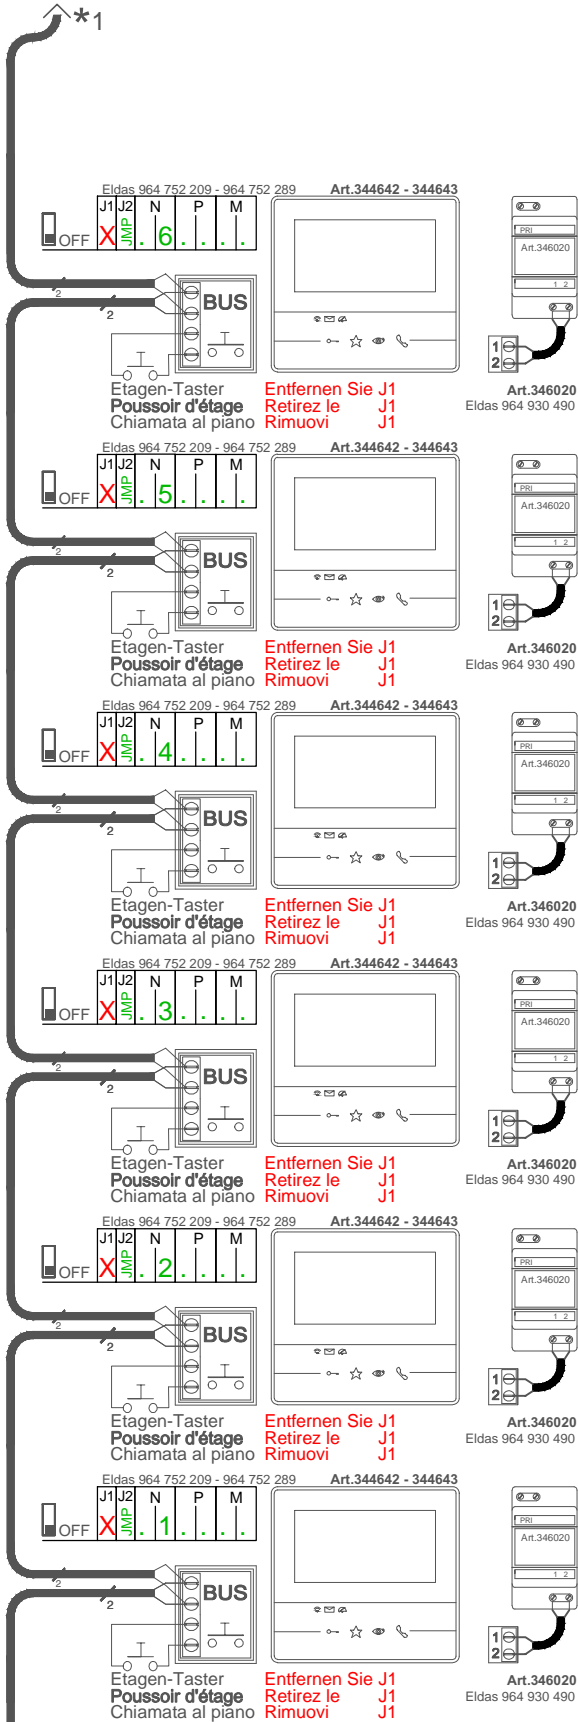

* 1-4 (Strang / Colonne montante / Montante)
X (Entfernen Sie J1 / Retirez le J1 / Rimuovi J1)

Info: **Verdrillte kabel verwenden / Utiliser des câbles torsadés**
 Utilizzare cavi twistati Art.336904 - Eldas 101 282 009

21 INT 1.2/00

21 TAB 1.1/00

* 1-4 (Strang / Colonne montante / Montante)

X (Entfernen Sie J1 / Retirez le J1 / Rimuovi J1)

Info: **Verdrillte kabel verwenden / Utiliser des câbles torsadés**
 Utilizzare cavi twistati Art.336904 - Eldas 101 282 009

21 INT 1.3/00

21 INT 1.1/00

* 1-4 (Strang / Colonne montante / Montante)

X (Entfernen Sie J1 / Retirez le J1 / Rimuovi J1)

Info: **Verdrillte kabel verwenden / Utiliser des câbles torsadés**

Utilizzare cavi twistati Art.336904 - Eldas 101 282 009