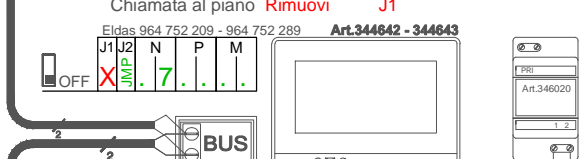

21 INT 1.2/00

21 TAB 1.1/00

* 1-4 (Strang / Colonne montante / Montante)
X (Entfernen Sie J1 / Retirez le J1 / Rimuovi J1)

Info: Verdrillte kabel verwenden / Utiliser des câbles torsadés
 Utilizzare cavi twistati Art.336904 - Eldas 101 282 009

21 INT 1.3/00

21 INT 1.1/00

*** 1-4 (Strang / Colonne montante / Montante)**

X (Entfernen Sie J1 / Retirez le J1 / Rimuovi J1)

Info: Verdrillte kabel verwenden / Utiliser des câbles torsadés

Utilizzare cavi twistati Art.336904 - Eldas 101 282 009