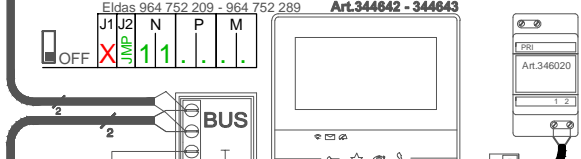

21 INT 1.2/00

21 TAB 1.1/00

* 1-4 (Strang / Colonne montante / Montante)
X (Entfernen Sie J1 / Retirez le J1 / Rimuovi J1)

Info: Verdrillte kabel verwenden / Utiliser des câbles torsadés
 Utilizzare cavi twistati Art.336904 - Eldas 101 282 009

21 INT 1.3/00

21 INT 1.1/00

*** 1-4 (Strang / Colonne montante / Montante)**

X (Entfernen Sie J1 / Retirez le J1 / Rimuovi J1)

Info: Verdrillte kabel verwenden / Utiliser des câbles torsadés

Utilizzare cavi twistati Art.336904 - Eldas 101 282 009