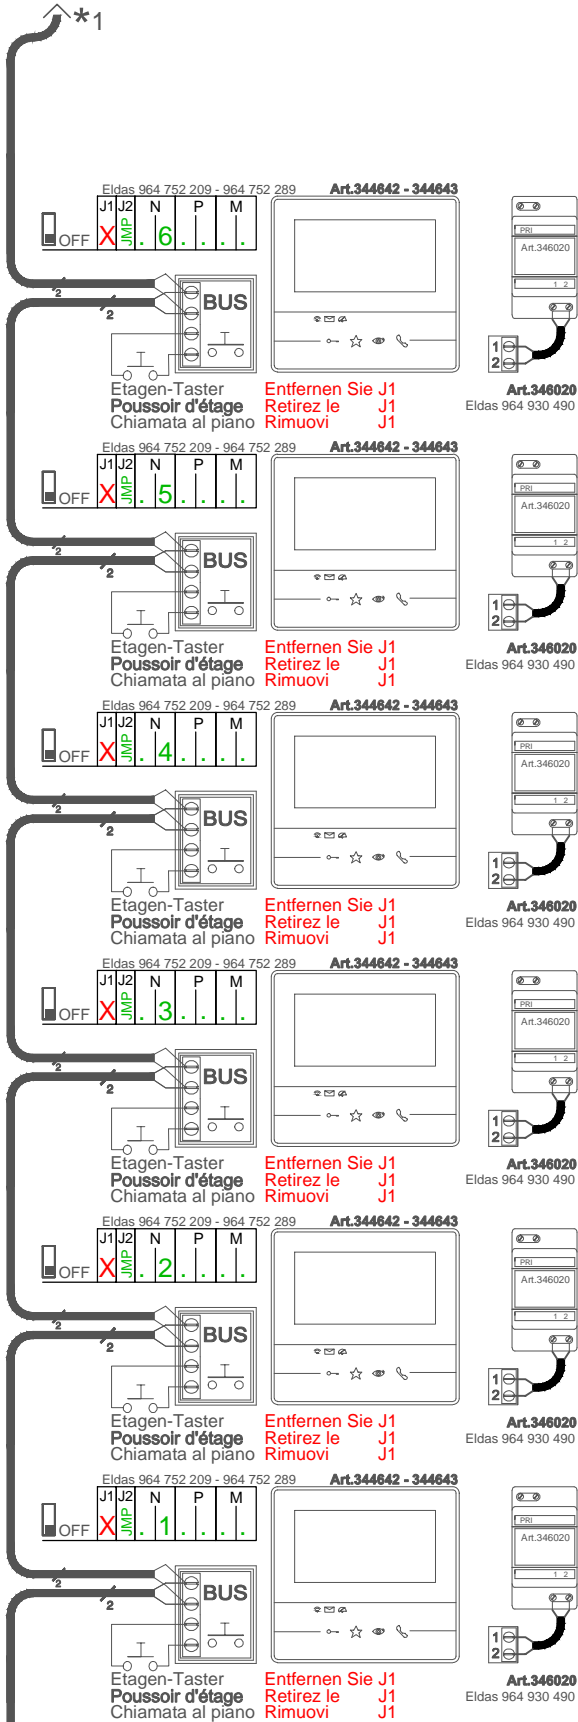

* 1-4 (Strang / Colonne montante / Montante)
X (Entfernen Sie J1 / Retirez le J1 / Rimuovi J1)

Info: Verdrillte kabel verwenden / Utiliser des câbles torsadés
 Utilizzare cavi twistati Art.336904 - Eldas 101 282 009

21 INT 1.2/00

21 TAB 1.1/00

* 1-4 (Strang / Colonne montante / Montante)
X (Entfernen Sie J1 / Retirez le J1 / Rimuovi J1)

Info: Verdrillte kabel verwenden / Utiliser des câbles torsadés
 Utilizzare cavi twistati Art.336904 - Eldas 101 282 009

21 INT 1.3/00

21 INT 1.1/00

*** 1-4 (Strang / Colonne montante / Montante)**

X (Entfernen Sie J1 / Retirez le J1 / Rimuovi J1)

Info: Verdrillte kabel verwenden / Utiliser des câbles torsadés

Utilizzare cavi twistati Art.336904 - Eldas 101 282 009