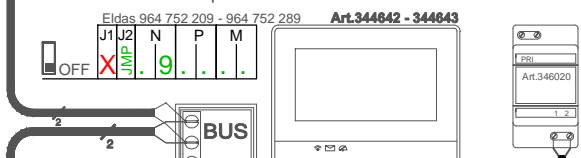

* 1-4 (Strang / Colonne montante / Montante)
X (Entfernen Sie J1 / Retirez le J1 / Rimuovi J1)

Info: Verdrillte kabel verwenden / Utiliser des câbles torsadés
 Utilizzare cavi twistati Art.336904 - Eldas 101 282 009

21 INT 1.2/00

21 TAB 1.1/00

* 1-4 (Strang / Colonne montante / Montante)
X (Entfernen Sie J1 / Retirez le J1 / Rimuovi J1)

Info: Verdrillte kabel verwenden / Utiliser des câbles torsadés
 Utilizzare cavi twistati Art.336904 - Eldas 101 282 009

21 INT 1.3/00

21 INT 1.1/00

*** 1-4 (Strang / Colonne montante / Montante)**

X (Entfernen Sie J1 / Retirez le J1 / Rimuovi J1)

Info: Verdrillte kabel verwenden / Utiliser des câbles torsadés

Utilizzare cavi twistati Art.336904 - Eldas 101 282 009