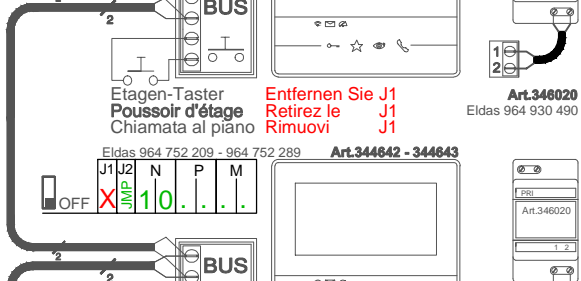

Eldas 964 752 209 - 964 752 289 **Art.344642 - 344643**

Entfernen Sie J1
Retirez le J1
Rimuovi J1

Art.346020
Eldas 964 930 490