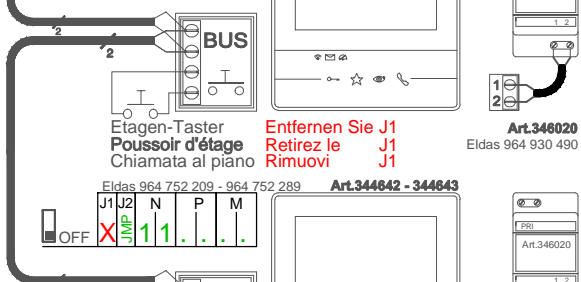

Eldas 964 752 209 - 964 752 289 **Art.344642 - 344643**

Entfernen Sie J1
Retirez le J1
Rimuovi J1

Art.346020
Eldas 964 930 490