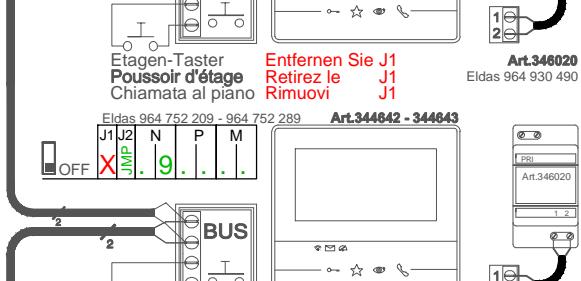

Eldas 964 752 209 - 964 752 289 **Art.344642 - 344643**

Entfernen Sie J1
Retirez le J1
Rimuovi J1

Art.346020
Eldas 964 930 490