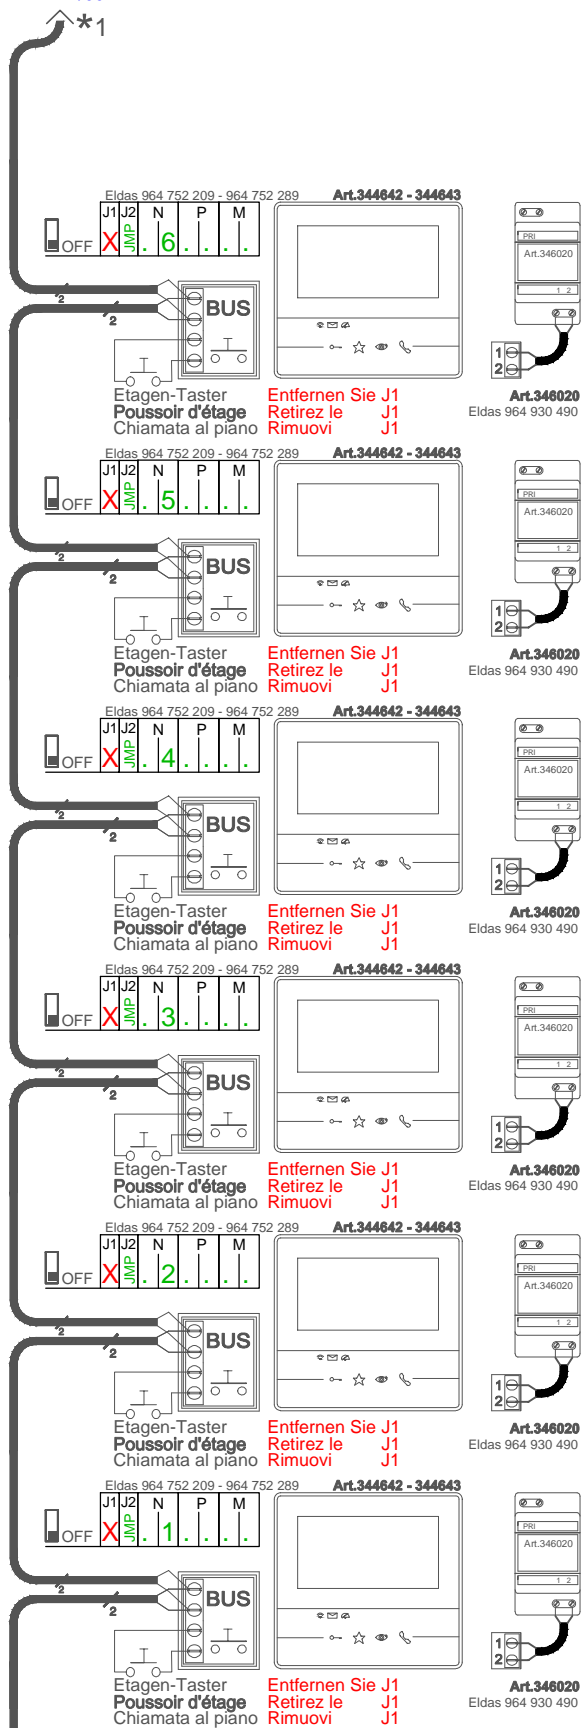

* 1-4 (Strang / Colonne montante / Montante)

X (Entfernen Sie J1 / Retirez le J1 / Rimuovi J1)

Info: Verdrillte kabel verwenden / Utiliser des câbles torsadés

Utilizzare cavi twistati Art.336904 - Eldas 101 282 009

21 INT 1.2/00

21 TAB 1.1/00

* 1-4 (Strang / Colonne montante / Montante)
 X (Entfernen Sie J1 / Retirez le J1 / Rimuovi J1)

Info: Verdrillte kabel verwenden / Utiliser des câbles torsadés
 Utilizzare cavi twistati Art.336904 - Eldas 101 282 009

21 INT 1.3/00

Eldas 964 752 209 - 964 752 289 **Art.344642 - 344643**

Entfernen Sie J1
 Retirez le J1
 Rimuovi J1

Art.346020
 Eldas 964 930 490

Eldas 964 752 209 - 964 752 289 **Art.344642 - 344643**

Entfernen Sie J1
 Retirez le J1
 Rimuovi J1