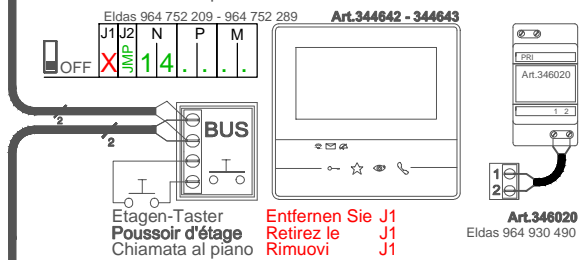

Entfernen Sie J1
 Retirez le J1
 Rimuovi J1

Art.346020
 Eldas 964 930 490

Eldas 964 752 209 - 964 752 289 **Art.344642 - 344643**

21 INT 1.1/00

*** 1-4 (Strang / Colonne montante / Montante)**
X (Entfernen Sie J1 / Retirez le J1 / Rimuovi J1)

Info: Verdrillte kabel verwenden / Utiliser des câbles torsadés
Utilizzare cavi twistati Art.336904 - Eldas 101 282 009

*1
21 INT 1.2/00