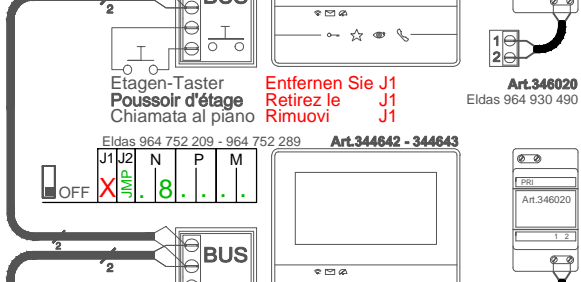

Eldas 964 752 209 - 964 752 289 **Art.344642 - 344643**

Entfernen Sie J1
Retirez le J1
Rimuovi J1

Art.346020
Eldas 964 930 490