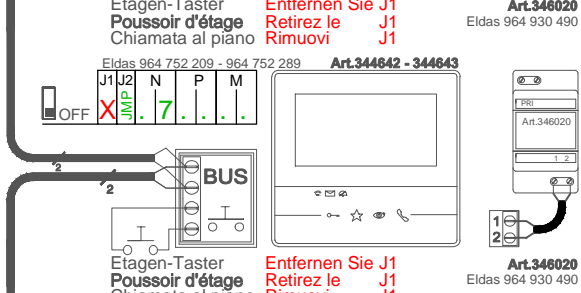

Art.346020
 Eldas 964 930 490

Eldas 964 752 209 - 964 752 289 **Art.344642 - 344643**

Etagen-Taster
Poussoir d'étage
 Chiamata al piano

Entfernen Sie J1 / Retirez le J1 / Rimuovi J1

Art.346020
 Eldas 964 930 490

Eldas 964 752 209 - 964 752 289 **Art.344642 - 344643**

Etagen-Taster
Poussoir d'étage
 Chiamata al piano

Entfernen Sie J1 / Retirez le J1 / Rimuovi J1

Art.346020
 Eldas 964 930 490

21 INT 1.1/00

*** 1-4 (Strang / Colonne montante / Montante)**
X (Entfernen Sie J1 / Retirez le J1 / Rimuovi J1)