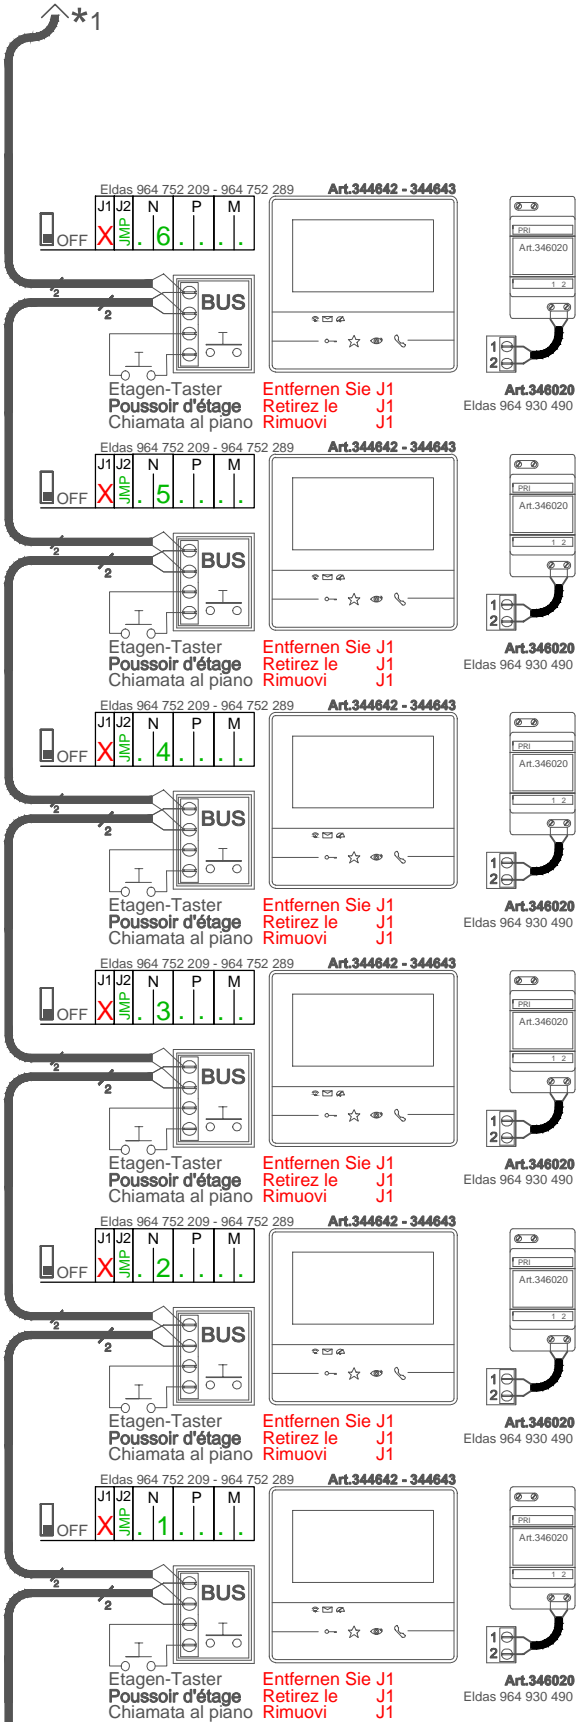

* 1-4 (Strang / Colonne montante / Montante)
X (Entfernen Sie J1 / Retirez le J1 / Rimuovi J1)

Info: Verdrillte kabel verwenden / Utiliser des câbles torsadés
 Utilizzare cavi twistati Art.336904 - Eldas 101 282 009

21 INT 1.2/00

* 1-4 (Strang / Colonne montante / Montante)
X (Entfernen Sie J1 / Retirez le J1 / Rimuovi J1)

Info: Verdrillte kabel verwenden / Utiliser des câbles torsadés
 Utilizzare cavi twistati Art.336904 - Eldas 101 282 009

21 INT 1.3/00

Eldas 964 752 209 - 964 752 289 **Art.344642 - 344643**

Etagen-Taster
Poussoir d'étage
 Chiamata al piano

Entfernen Sie J1 / Retirez le J1 / Rimuovi J1

Art.346020
 Eldas 964 930 490

Eldas 964 752 209 - 964 752 289 **Art.344642 - 344643**

Etagen-Taster
Poussoir d'étage
 Chiamata al piano

Entfernen Sie J1 / Retirez le J1 / Rimuovi J1

Art.346020
 Eldas 964 930 490

Eldas 964 752 209 - 964 752 289 **Art.344642 - 344643**

Etagen-Taster
Poussoir d'étage
 Chiamata al piano