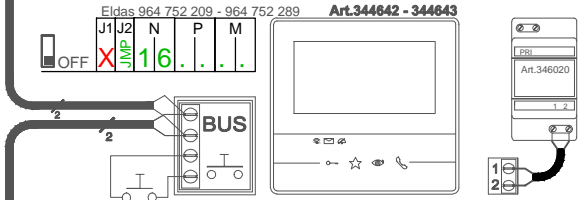

Eldas 964 752 209 - 964 752 289 **Art.344642 - 344643**

Entfernen Sie J1
Retirez le J1
Rimuovi J1

Art.346020
Eldas 964 930 490