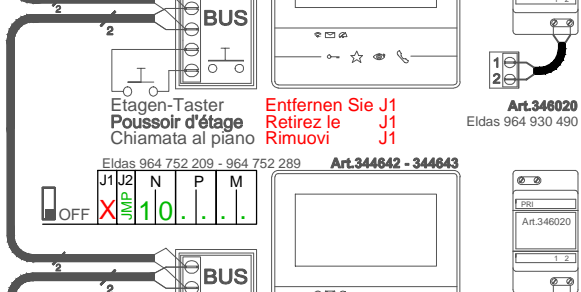

21 INT 1.2/00

21 TAB 1.1/00

\* 1-4 (Strang / Colonne montante / Montante)  
 X (Entfernen Sie J1 / Retirez le J1 / Rimuovi J1)

Info: Verdrillte kabel verwenden / Utiliser des câbles torsadés  
 Utilizzare cavi twistati Art.336904 - Eldas 101 282 009

21 INT 1.3/00

Eldas 964 752 209 - 964 752 289 **Art.344642 - 344643**

Etagen-Taster  
**Poussoir d'étage**  
 Chiamata al piano  
**Entfernen Sie J1**  
**Retirez le J1**  
**Rimuovi J1**  
**Art.346020**  
 Eldas 964 930 490

Eldas 964 752 209 - 964 752 289 **Art.344642 - 344643**

Etagen-Taster  
**Poussoir d'étage**  
 Chiamata al piano  
**Entfernen Sie J1**  
**Retirez le J1**  
**Rimuovi J1**  
**Art.346020**  
 Eldas 964 930 490