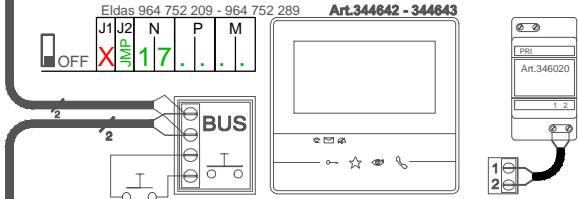

Eldas 964 752 209 - 964 752 289 **Art.344642 - 344643**

Entfernen Sie J1
Retirez le J1
Rimuovi J1

Art.346020
Eldas 964 930 490