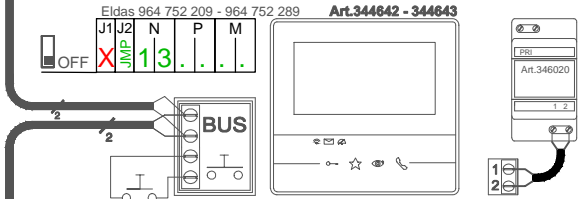

Eldas 964 752 209 - 964 752 289 **Art.344642 - 344643**

Entfernen Sie J1
Retirez le J1
Rimuovi J1

Art.346020
Eldas 964 930 490