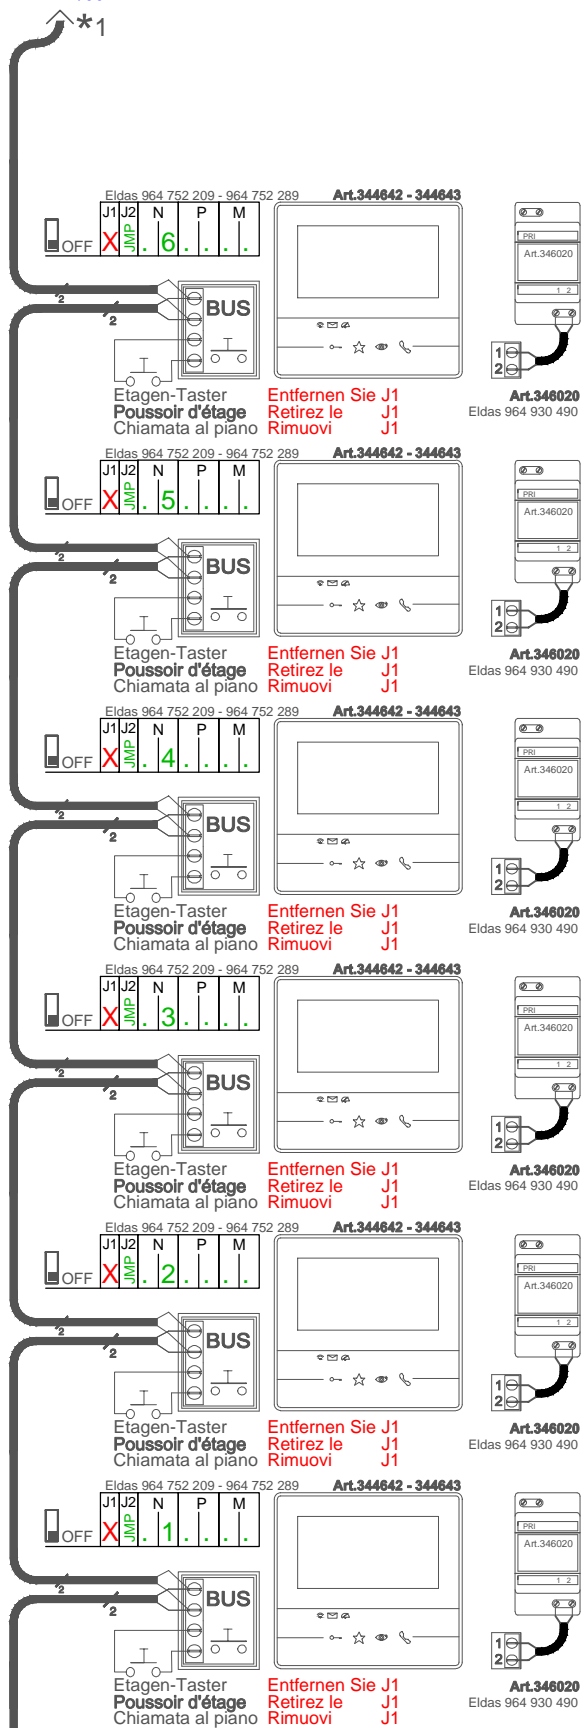

\* 1-4 (Strang / Colonne montante / Montante)

X (Entfernen Sie J1 / Retirez le J1 / Rimuovi J1)

Info: Verdrillte kabel verwenden / Utiliser des câbles torsadés

Utilizzare cavi twistati Art.336904 - Eldas 101 282 009

21 INT 1.2/00

21 TAB 1.1/00

\* 1-4 (Strang / Colonne montante / Montante)  
 X (Entfernen Sie J1 / Retirez le J1 / Rimuovi J1)

Info: Verdrillte kabel verwenden / Utiliser des câbles torsadés  
 Utilizzare cavi twistati Art.336904 - Eldas 101 282 009