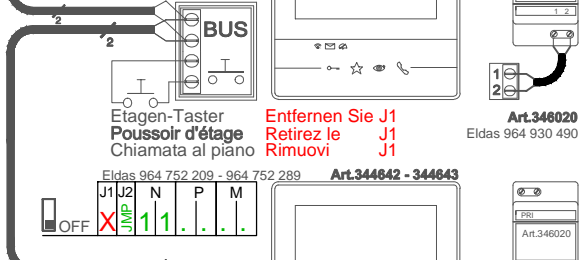

21 INT 1.2/00

21 TAB 1.1/00

* 1-4 (Strang / Colonne montante / Montante)
 X (Entfernen Sie J1 / Retirez le J1 / Rimuovi J1)

Info: Verdrillte kabel verwenden / Utiliser des câbles torsadés
 Utilizzare cavi twistati Art.336904 - Eldas 101 282 009

21 INT 1.3/00

Eldas 964 752 209 - 964 752 289
Art.344642 - 344643

Etagen-Taster
Poussoir d'étage
 Chiamata al piano

Entfernen Sie J1
 Retirez le J1
 Rimuovi J1

Art.346020
 Eldas 964 930 490

Eldas 964 752 209 - 964 752 289
Art.344642 - 344643

Etagen-Taster
Poussoir d'étage
 Chiamata al piano

Entfernen Sie J1
 Retirez le J1
 Rimuovi J1

Art.346020
 Eldas 964 930 490

Eldas 964 752 209 - 964 752 289
Art.344642 - 344643

Etagen-Taster
Poussoir d'étage
 Chiamata al piano