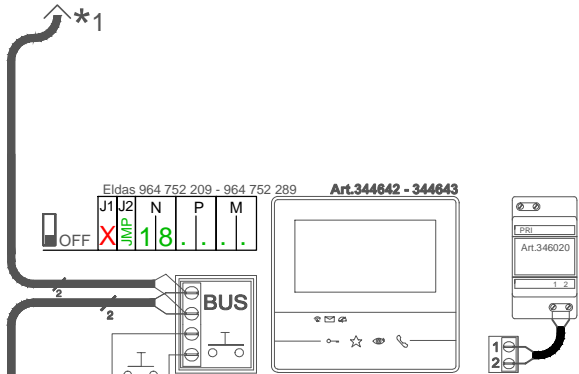

* 1-4 (Strang / Colonne montante / Montante)
X (Entfernen Sie J1 / Retirez le J1 / Rimuovi J1)

Info: **Verdrillte kabel verwenden / Utiliser des câbles torsadés**
Utilizzare cavi twistati Art.336904 - Eldas 101 282 009

21 INT 1.4/00

Eldas 964 752 209 - 964 752 289

Art.344642 - 344643

Art.346020

Eldas 964 930 490

Etagen-Taster
Poussoir d'étage
Chiamata al piano

Entfernen Sie J1
Retirez le J1
Rimuovi J1

Art.344642 - 344643

Eldas 964 752 209 - 964 752 289