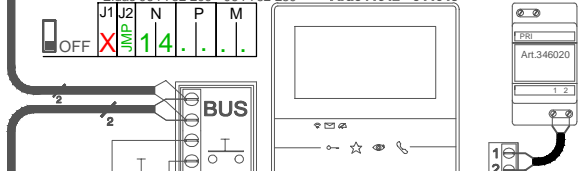

Art.346020

Eldas 964 930 490

Etagen-Taster
Poussoir d'étage
 Chiamata al piano

Entfernen Sie J1
Retirez le J1
Rimuovi J1

Eldas 964 752 209 - 964 752 289

Art.344642 - 344643

Eldas 964 752 209 - 964 752 289

Art.344642 - 344643