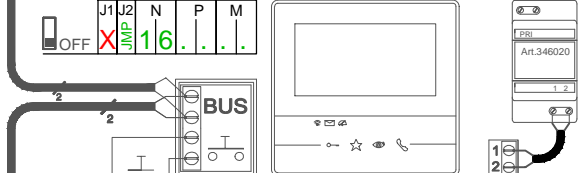

Eldas 964 752 209 - 964 752 289

Art.344642 - 344643

Art.346020

Eldas 964 930 490

Etagen-Taster
Poussoir d'étage
Chiamata al piano

Entfernen Sie J1
Retirez le J1
Rimuovi J1

Eldas 964 752 209 - 964 752 289

Art.344642 - 344643