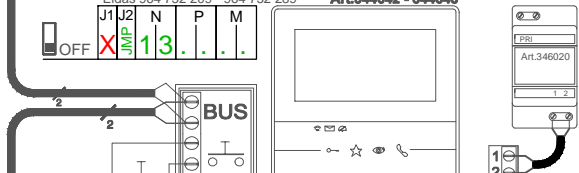

Art.346020

Eldas 964 930 490

Etagen-Taster
Poussoir d'étage
 Chiamata al piano

Entfernen Sie J1
Retirez le J1
Rimuovi J1

Eldas 964 752 209 - 964 752 289

Art.344642 - 344643

Eldas 964 752 209 - 964 752 289

Art.344642 - 344643

Art.346020

Eldas 964 930 490

Etagen-Taster
Poussoir d'étage
 Chiamata al piano

Entfernen Sie J1
Retirez le J1
Rimuovi J1

21 INT 1.2/00

*** 1-4 (Strang / Colonne montante / Montante)**
X (Entfernen Sie J1 / Retirez le J1 / Rimuovi J1)