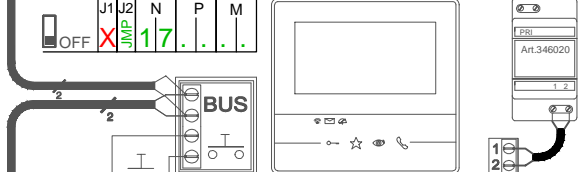

Eldas 964 752 209 - 964 752 289

Art.344642 - 344643

Art.346020

Eldas 964 930 490

Etagen-Taster
Poussoir d'étage
Chiamata al piano

Entfernen Sie J1
Retirez le J1
Rimuovi J1

Eldas 964 752 209 - 964 752 289

Art.344642 - 344643