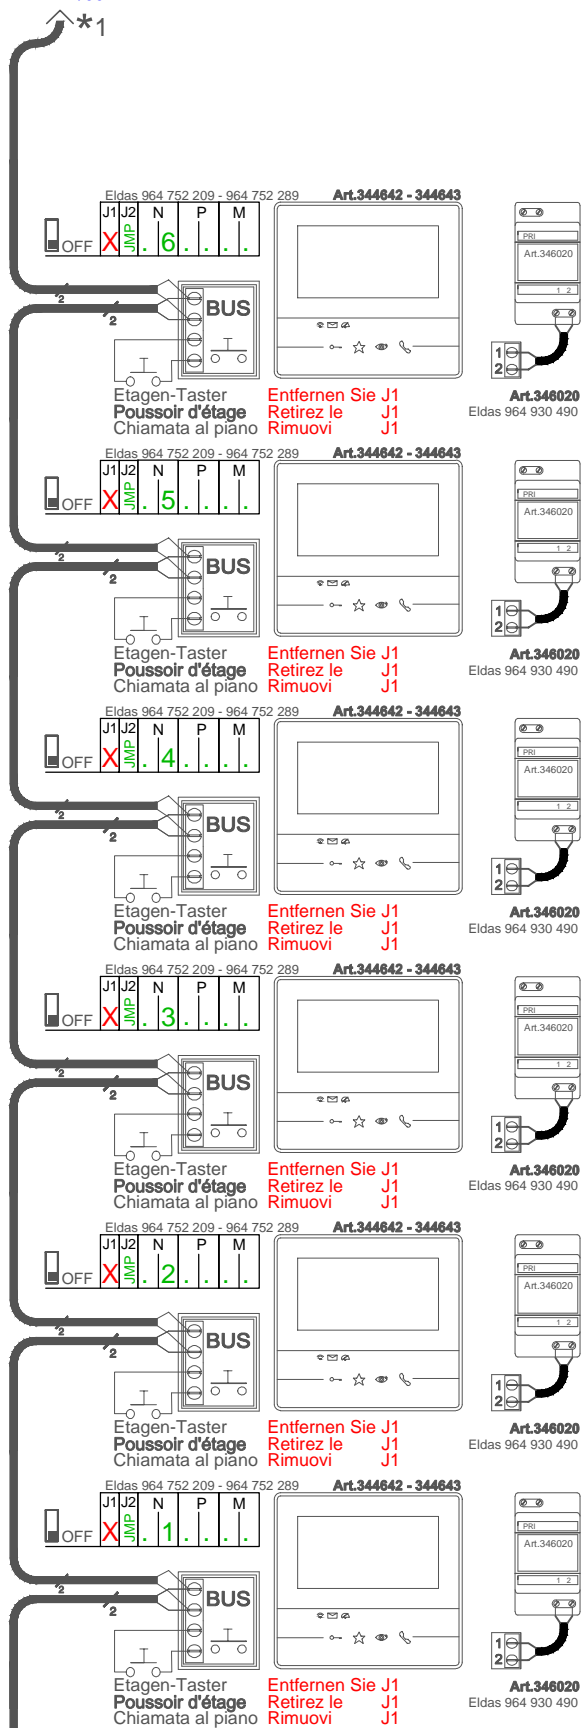

* 1-4 (Strang / Colonne montante / Montante)

X (Entfernen Sie J1 / Retirez le J1 / Rimuovi J1)

Info: Verdrillte kabel verwenden / Utiliser des câbles torsadés

Utilizzare cavi twistati Art.336904 - Eldas 101 282 009

21 INT 1.2/00

21 TAB 1.1/00

* 1-4 (Strang / Colonne montante / Montante)
 X (Entfernen Sie J1 / Retirez le J1 / Rimuovi J1)

Info: Verdrillte kabel verwenden / Utiliser des câbles torsadés
 Utilizzare cavi twistati Art.336904 - Eldas 101 282 009