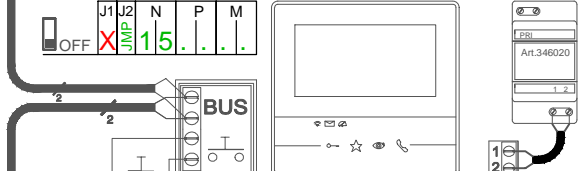

Art.346020

Eldas 964 930 490

Etagen-Taster
Poussoir d'étage
 Chiamata al piano

Entfernen Sie J1
Retirez le J1
Rimuovi J1

Eldas 964 752 209 - 964 752 289

Art.344642 - 344643

Eldas 964 752 209 - 964 752 289

Art.344642 - 344643