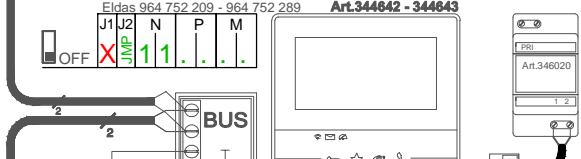

21 INT 1.2/00

21 TAB 1.1/00

* 1-4 (Strang / Colonne montante / Montante)
 X (Entfernen Sie J1 / Retirez le J1 / Rimuovi J1)

Info: Verdrillte kabel verwenden / Utiliser des câbles torsadés
 Utilizzare cavi twistati Art.336904 - Eldas 101 282 009

21 INT 1.3/00

21 INT 1.1/00

* 1-4 (Strang / Colonne montante / Montante)
X (Entfernen Sie J1 / Retirez le J1 / Rimuovi J1)

Info: Verdrillte kabel verwenden / Utiliser des câbles torsadés
 Utilizzare cavi twistati Art.336904 - Eldas 101 282 009