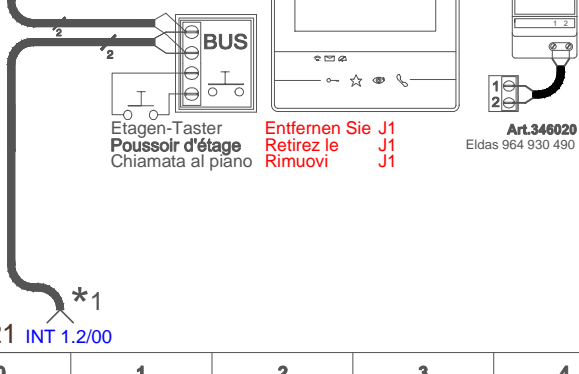

Entfernen Sie J1
 Retirez le J1
 Rimuovi J1

Art.346020
 Eldas 964 930 490

Eldas 964 752 209 - 964 752 289

Art.344642 - 344643

Etagen-Taster
 Poussoir d'étage
 Chiamata al piano

Entfernen Sie J1
 Retirez le J1
 Rimuovi J1

Art.346020
 Eldas 964 930 490

Eldas 964 752 209 - 964 752 289

Art.344642 - 344643

Etagen-Taster
 Poussoir d'étage
 Chiamata al piano

Entfernen Sie J1
 Retirez le J1
 Rimuovi J1

Art.346020
 Eldas 964 930 490