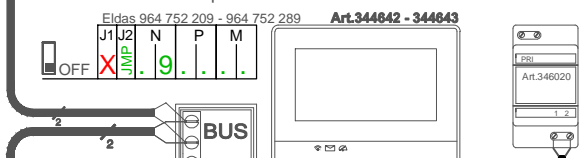

* 1-4 (Strang / Colonne montante / Montante)

X (Entfernen Sie J1 / Retirez le J1 / Rimuovi J1)

Info: Verdrillte kabel verwenden / Utiliser des câbles torsadés

Utilizzare cavi twistati Art.336904 - Eldas 101 282 009

21 INT 1.2/00

21 TAB 1.1/00

* 1-4 (Strang / Colonne montante / Montante)
 X (Entfernen Sie J1 / Retirez le J1 / Rimuovi J1)

Info: Verdrillte kabel verwenden / Utiliser des câbles torsadés
 Utilizzare cavi twistati Art.336904 - Eldas 101 282 009

21 INT 1.3/00

21 INT 1.1/00

* 1-4 (Strang / Colonne montante / Montante)
X (Entfernen Sie J1 / Retirez le J1 / Rimuovi J1)

Info: Verdrillte kabel verwenden / Utiliser des câbles torsadés
 Utilizzare cavi twistati Art.336904 - Eldas 101 282 009