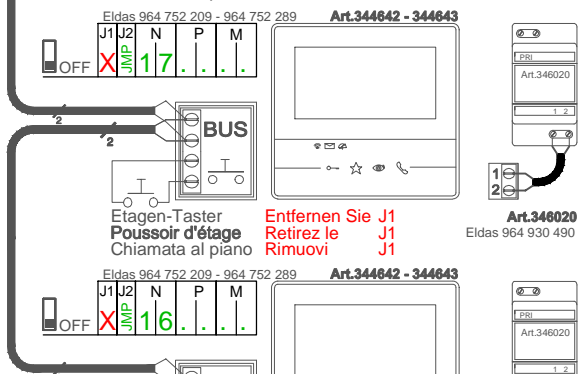

21 INT 1.4/00

Eldas 964 752 209 - 964 752 289

Art.344642 - 344643

Etagen-Taster
 Poussoir d'étage
 Chiamata al piano

Entfernen Sie J1
 Retirez le J1
 Rimuovi J1

Art.346020
 Eldas 964 930 490

Eldas 964 752 209 - 964 752 289

Art.344642 - 344643

Etagen-Taster
 Poussoir d'étage
 Chiamata al piano

Entfernen Sie J1
 Retirez le J1
 Rimuovi J1

Art.346020
 Eldas 964 930 490

Eldas 964 752 209 - 964 752 289

Art.344642 - 344643

Etagen-Taster
 Poussoir d'étage
 Chiamata al piano