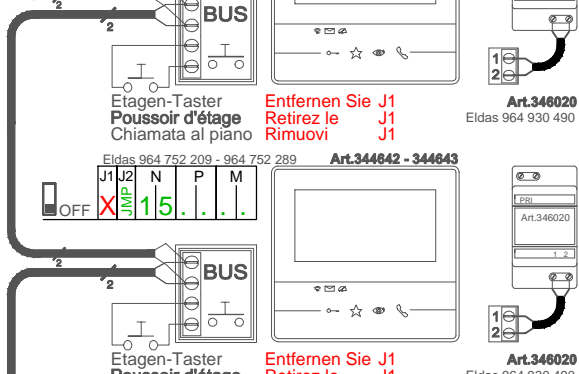

21 INT 1.4/00

Eldas 964 752 209 - 964 752 289

Art.344642 - 344643

Etagen-Taster
 Poussoir d'étage
 Chiamata al piano

Entfernen Sie J1
 Retirez le J1
 Rimuovi J1

Art.346020
 Eldas 964 930 490

Eldas 964 752 209 - 964 752 289

Art.344642 - 344643

Etagen-Taster
 Poussoir d'étage
 Chiamata al piano

Entfernen Sie J1
 Retirez le J1
 Rimuovi J1

Art.346020
 Eldas 964 930 490

Eldas 964 752 209 - 964 752 289

Art.344642 - 344643

Etagen-Taster
 Poussoir d'étage
 Chiamata al piano