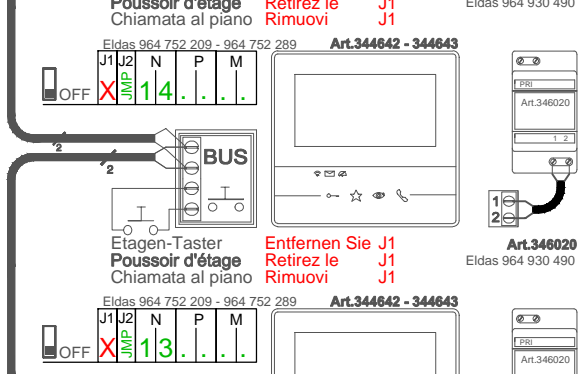

Art.344642 - 344643

Etagen-Taster
 Poussoir d'étage
 Chiamata al piano

Entfernen Sie J1
 Retirez le J1
 Rimuovi J1

Art.346020
 Eldas 964 930 490

Eldas 964 752 209 - 964 752 289

Art.344642 - 344643

Etagen-Taster
 Poussoir d'étage
 Chiamata al piano

Entfernen Sie J1
 Retirez le J1
 Rimuovi J1

Art.346020
 Eldas 964 930 490

Eldas 964 752 209 - 964 752 289

Art.344642 - 344643

Etagen-Taster
 Poussoir d'étage
 Chiamata al piano

Entfernen Sie J1
 Retirez le J1
 Rimuovi J1