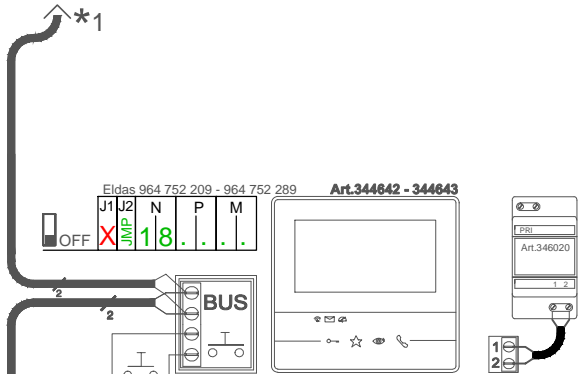

* 1-4 (Strang / Colonne montante / Montante)
X (Entfernen Sie J1 / Retirez le J1 / Rimuovi J1)

Info: Verdrillte kabel verwenden / Utiliser des câbles torsadés
Utilizzare cavi twistati Art.336904 - Eldas 101 282 009

21 INT 1.4/00

Eldas 964 752 209 - 964 752 289

Art.344642 - 344643

Etagen-Taster
Poussoir d'étage
Chiamata al piano

Entfernen Sie J1
Retirez le J1
Rimuovi J1

Art.346020
Eldas 964 930 490