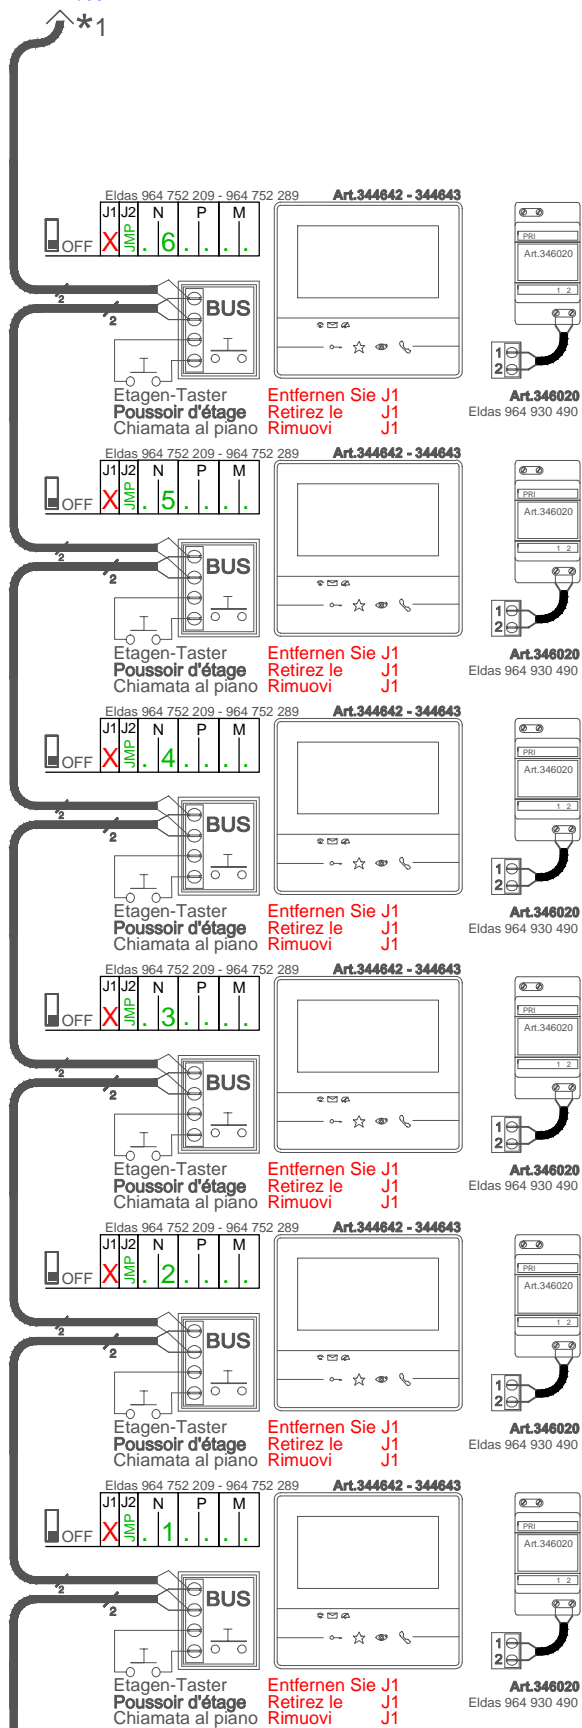

* 1-4 (Strang / Colonne montante / Montante)

X (Entfernen Sie J1 / Retirez le J1 / Rimuovi J1)

Info: Verdrillte kabel verwenden / Utiliser des câbles torsadés

Utilizzare cavi twistati Art.336904 - Eldas 101 282 009

21 INT 1.2/00

21 TAB 1.1/00

* 1-4 (Strang / Colonne montante / Montante)
 X (Entfernen Sie J1 / Retirez le J1 / Rimuovi J1)

Info: Verdrillte kabel verwenden / Utiliser des câbles torsadés
 Utilizzare cavi twistati Art.336904 - Eldas 101 282 009

21 INT 1.3/00

21 INT 1.1/00

* 1-4 (Strang / Colonne montante / Montante)
X (Entfernen Sie J1 / Retirez le J1 / Rimuovi J1)

Info: Verdrillte kabel verwenden / Utiliser des câbles torsadés
 Utilizzare cavi twistati Art.336904 - Eldas 101 282 009