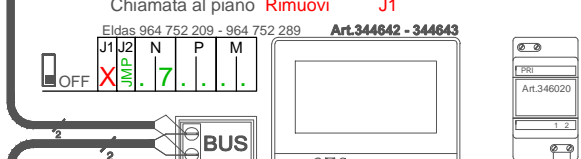

21 INT 1.2/00

21 TAB 1.1/00

* 1-4 (Strang / Colonne montante / Montante)
 X (Entfernen Sie J1 / Retirez le J1 / Rimuovi J1)

Info: Verdrillte kabel verwenden / Utiliser des câbles torsadés
 Utilizzare cavi twistati Art.336904 - Eldas 101 282 009

21 INT 1.3/00

21 INT 1.1/00

* 1-4 (Strang / Colonne montante / Montante)
X (Entfernen Sie J1 / Retirez le J1 / Rimuovi J1)

Info: Verdrillte kabel verwenden / Utiliser des câbles torsadés
 Utilizzare cavi twistati Art.336904 - Eldas 101 282 009