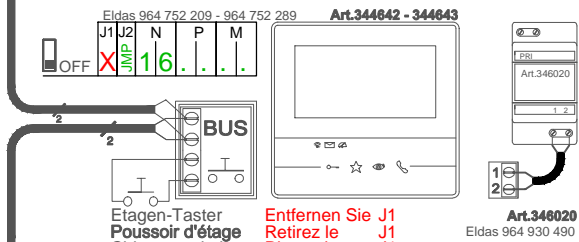

Eldas 964 752 209 - 964 752 289

Art.344642 - 344643

J1 J2 N P M
OFF X J1 J1 16 . . . .

Etagen-Taster
Poussoir d'étage
Chiamata al piano

Entfernen Sie J1
Retirez le J1
Rimuovi J1

Art.346020
Eldas 964 930 490