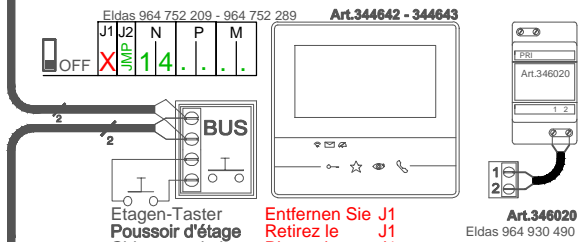

Art.346020
 Eldas 964 930 490

Eldas 964 752 209 - 964 752 289

Art.344642 - 344643

J1 J2 N P M
 OFF X J1 J1 15

Etagen-Taster
Poussoir d'étage
 Chiamata al piano

Entfernen Sie J1
Retirez le J1
Rimuovi J1

Art.346020
 Eldas 964 930 490