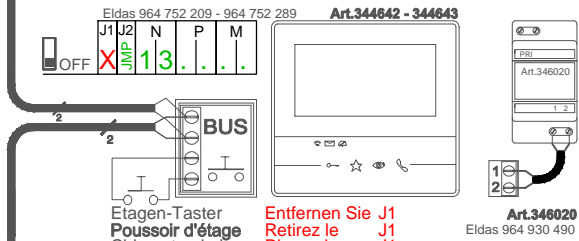

Eldas 964 752 209 - 964 752 289

Art.344642 - 344643

J1 J2 N P M
 OFF X J1 J1 14

Etagen-Taster
Poussoir d'étage
 Chiamata al piano

Entfernen Sie J1
Retirez le J1
Rimuovi J1

Art.346020
 Eldas 964 930 490

Eldas 964 752 209 - 964 752 289

Art.344642 - 344643

J1 J2 N P M
 OFF X J1 J1 13

Etagen-Taster
Poussoir d'étage
 Chiamata al piano

Entfernen Sie J1
Retirez le J1
Rimuovi J1

Art.346020
 Eldas 964 930 490

21 INT 1.2/00

*** 1-4 (Strang / Colonne montante / Montante)**
X (Entfernen Sie J1 / Retirez le J1 / Rimuovi J1)