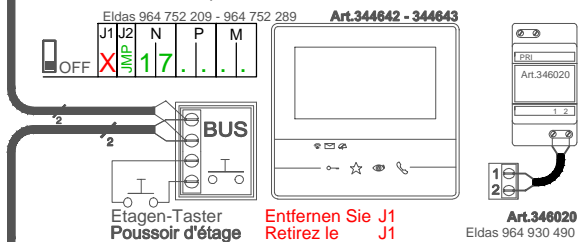

Eldas 964 752 209 - 964 752 289

Art.344642 - 344643

J1 J2 N P M
OFF X J1 J1 17 . . . .

Etagen-Taster
Poussoir d'étage
Chiamata al piano

Entfernen Sie J1
Retirez le J1
Rimuovi J1

Art.346020
Eldas 964 930 490