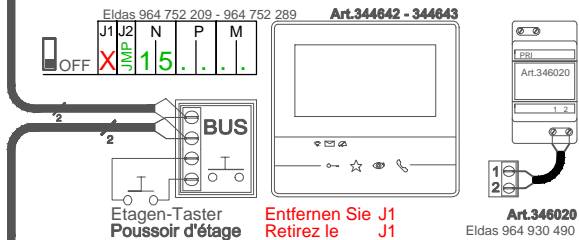

Eldas 964 752 209 - 964 752 289

Art.344642 - 344643

J1 J2 N P M
OFF X J1 J1 15 . . . .

Etagen-Taster
Poussoir d'étage
Chiamata al piano

Entfernen Sie J1
Retirez le J1
Rimuovi J1

Art.346020
Eldas 964 930 490