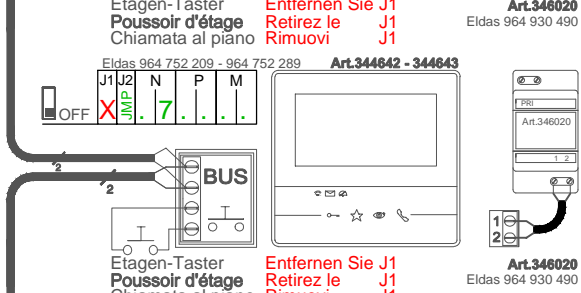

Eldas 964 752 209 - 964 752 289 **Art.344642 - 344643**

Etage-Taster
Poussoir d'étage
Chiamata al piano

Entfernen Sie J1
Retirez le J1
Rimuovi J1

Art.346020
Eldas 964 930 490

21 INT 1.1/00