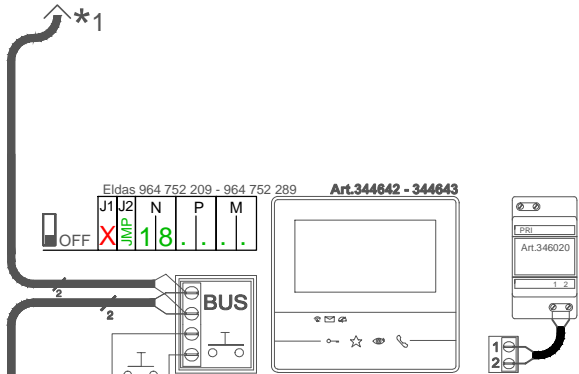

* 1-4 (Strang / Colonne montante / Montante)
X (Entfernen Sie J1 / Retirez le J1 / Rimuovi J1)

Info: **Verdrillte kabel verwenden / Utiliser des câbles torsadés**
Utilizzare cavi twistati Art.336904 - Eldas 101 282 009

21 INT 1.4/00

Eldas 964 752 209 - 964 752 289

Art.344642 - 344643

J1 J2 N P M
OFF X J1 J1 18 . . . .

Etagen-Taster
Poussoir d'étage
Chiamata al piano

Entfernen Sie J1
Retirez le J1
Rimuovi J1

Art.346020
Eldas 964 930 490