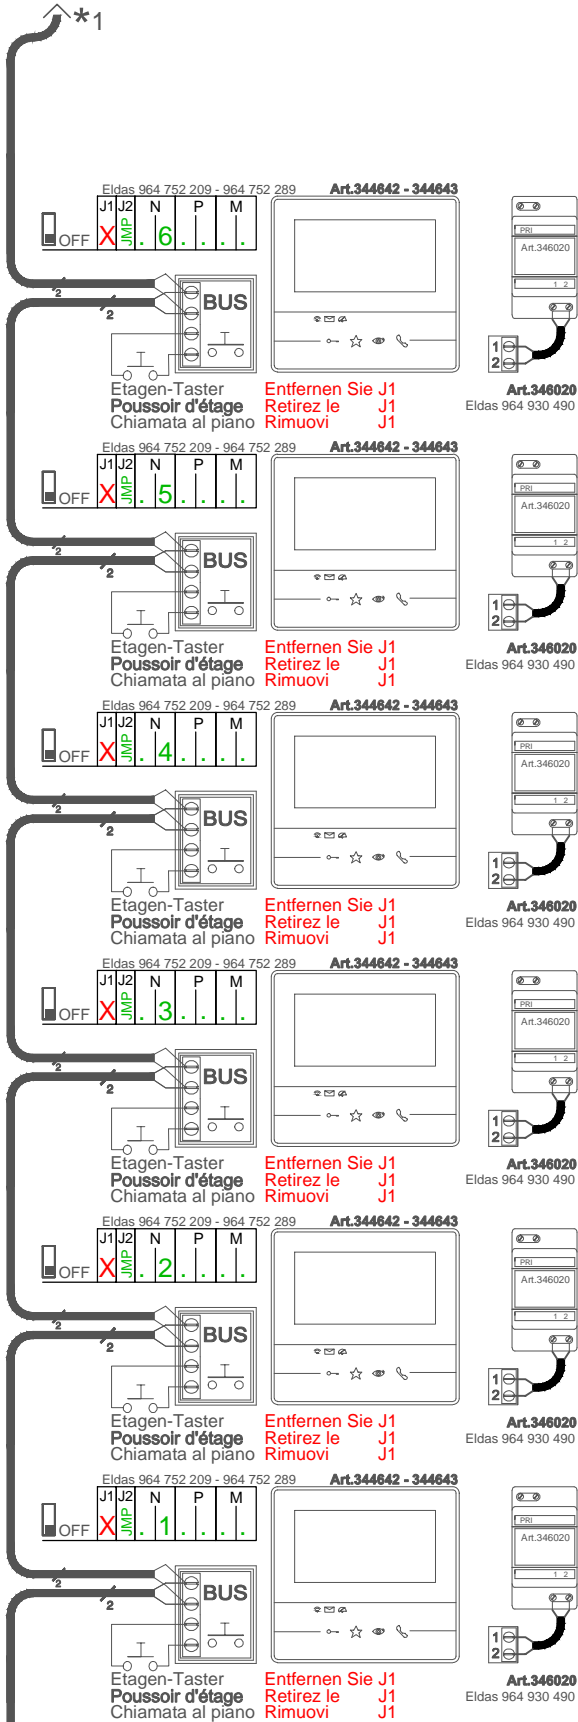

* 1-4 (Strang / Colonne montante / Montante)
X (Entfernen Sie J1 / Retirez le J1 / Rimuovi J1)

Info: Verdrillte kabel verwenden / Utiliser des câbles torsadés
 Utilizzare cavi twistati Art.336904 - Eldas 101 282 009

21 INT 1.2/00

21 TAB 1.1/00

* 1-4 (Strang / Colonne montante / Montante)
 X (Entfernen Sie J1 / Retirez le J1 / Rimuovi J1)

Info: Verdrillte kabel verwenden / Utiliser des câbles torsadés
 Utilizzare cavi twistati Art.336904 - Eldas 101 282 009

21 INT 1.3/00

Eldas 964 752 209 - 964 752 289 **Art.344642 - 344643**

Etage-Taster
 Poussoir d'étage
 Chiamata al piano

Entfernen Sie J1
 Retirez le J1
 Rimuovi J1

Art.346020
 Eldas 964 930 490

Eldas 964 752 209 - 964 752 289 **Art.344642 - 344643**