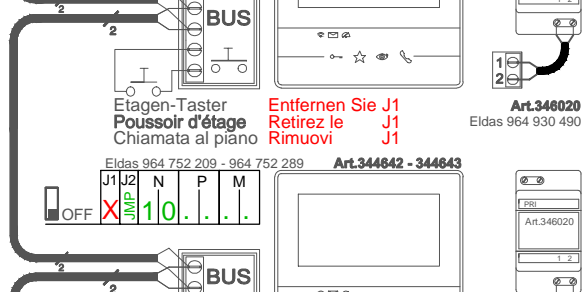

Eldas 964 752 209 - 964 752 289 **Art.344642 - 344643**

Entfernen Sie J1
Retirez le J1
Rimuovi J1

Art.346020
Eldas 964 930 490