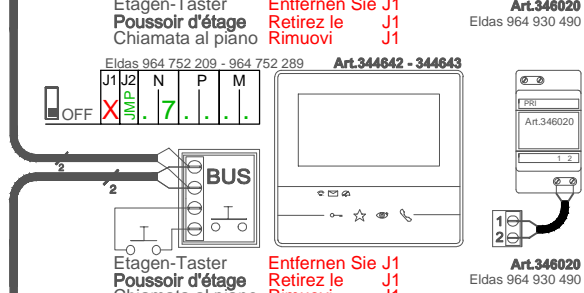

Eldas 964 752 209 - 964 752 289 **Art.344642 - 344643**

Entfernen Sie J1
Retirez le J1
Rimuovi J1

Art.346020
Eldas 964 930 490

21 INT 1.1/00