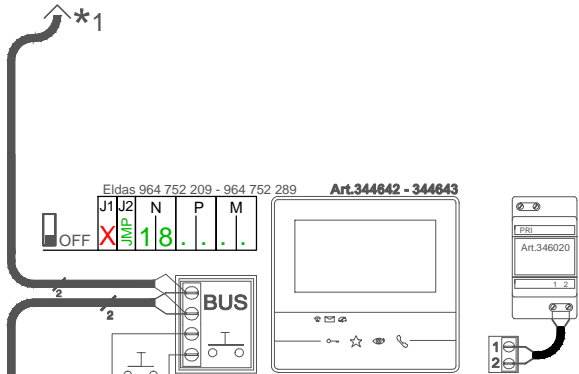

* 1-4 (Strang / Colonne montante / Montante)
X (Entfernen Sie J1 / Retirez le J1 / Rimuovi J1)

Info: Verdrillte kabel verwenden / Utiliser des câbles torsadés
Utilizzare cavi twistati Art.336904 - Eldas 101 282 009

21 INT 1.4/00

Eldas 964 752 209 - 964 752 289

Art.344642 - 344643

Art.346020

Eldas 964 930 490