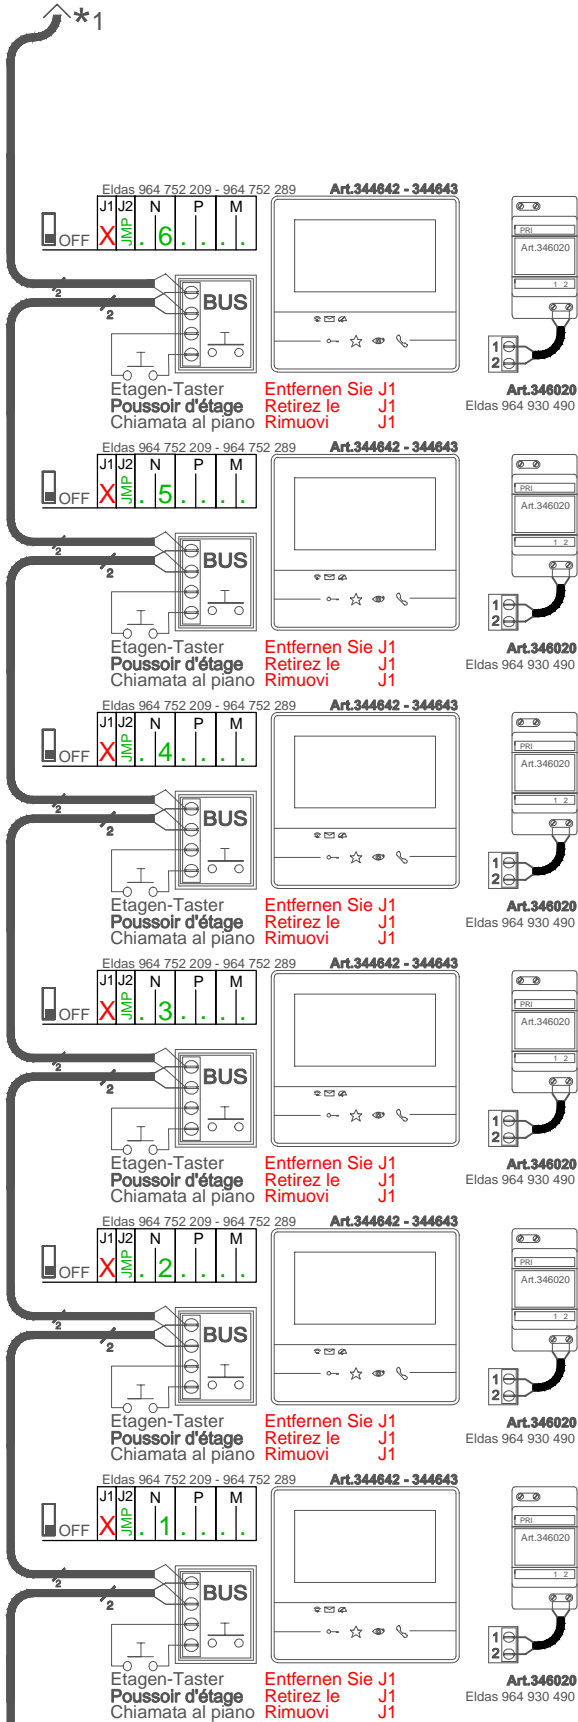

* 1-4 (Strang / Colonne montante / Montante)

X (Entfernen Sie J1 / Retirez le J1 / Rimuovi J1)

Info: Verdrillte kabel verwenden / Utiliser des câbles torsadés

Utilizzare cavi twistati Art.336904 - Eldas 101 282 009

21 INT 1.2/00

21 TAB 1.1/00

* 1-4 (Strang / Colonne montante / Montante)

X (Entfernen Sie J1 / Retirez le J1 / Rimuovi J1)

Info: Verdrillte kabel verwenden / Utiliser des câbles torsadés
 Utilizzare cavi twistati Art.336904 - Eldas 101 282 009