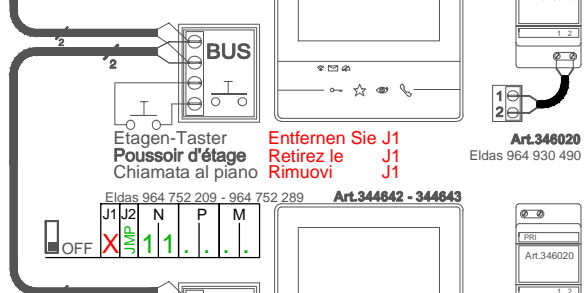

Eldas 964 752 209 - 964 752 289 **Art.344642 - 344643**

Entfernen Sie J1
Retirez le J1
Rimuovi J1

Art.346020
Eldas 964 930 490