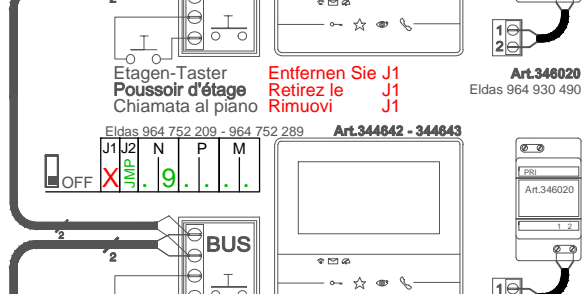

Eldas 964 752 209 - 964 752 289 **Art.344642 - 344643**

Entfernen Sie J1
Retirez le J1
Rimuovi J1

Art.346020
Eldas 964 930 490