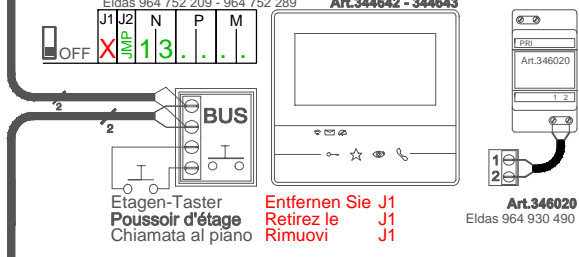

Eldas 964 752 209 - 964 752 289

Art.344642 - 344643

Art.346020

Eldas 964 930 490

21 INT 1.2/00