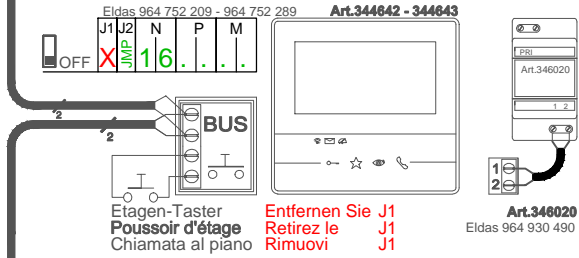

Eldas 964 752 209 - 964 752 289

Art.344642 - 344643

Art.346020

Eldas 964 930 490