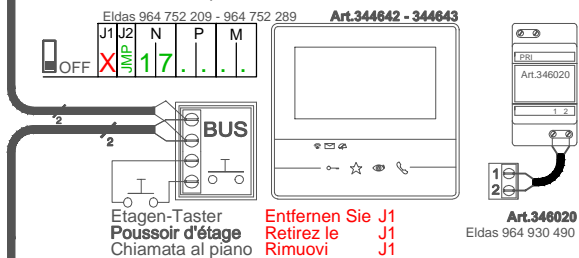

Eldas 964 752 209 - 964 752 289

Art.344642 - 344643

Art.346020

Eldas 964 930 490