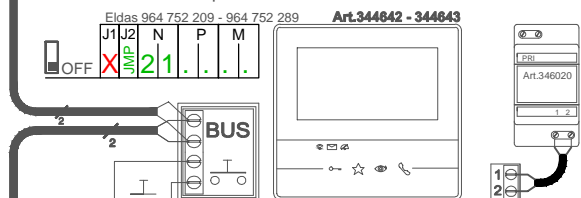

Eldas 964 752 209 - 964 752 289

Art.344642 - 344643

Etagen-Taster
Poussoir d'étage
Chiamata al piano

Entfernen Sie J1
Retirez le J1
Rimuovi J1

Art.346020

Eldas 964 930 490