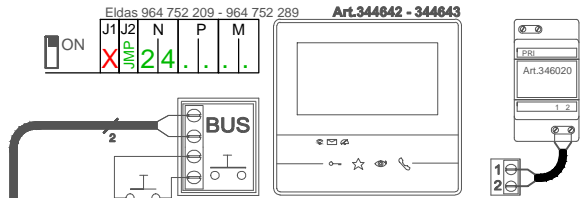

Eldas 964 930 490

Eldas 964 752 209 - 964 752 289

Art.344642 - 344643

Art.346020

Eldas 964 930 490

Etagen-Taster
 Poussoir d'étage
 Chiamata al piano

Entfernen Sie J1
 Retirez le J1
 Rimuovi J1

21 INT 1.2/00

* 1-4 (Strang / Colonne montante / Montante)

X (Entfernen Sie J1 / Retirez le J1 / Rimuovi J1)

Info: Verdrillte kabel verwenden / Utiliser des câbles torsadés

Utilizzare cavi twistati Art.336904 - Eldas 101 282 009