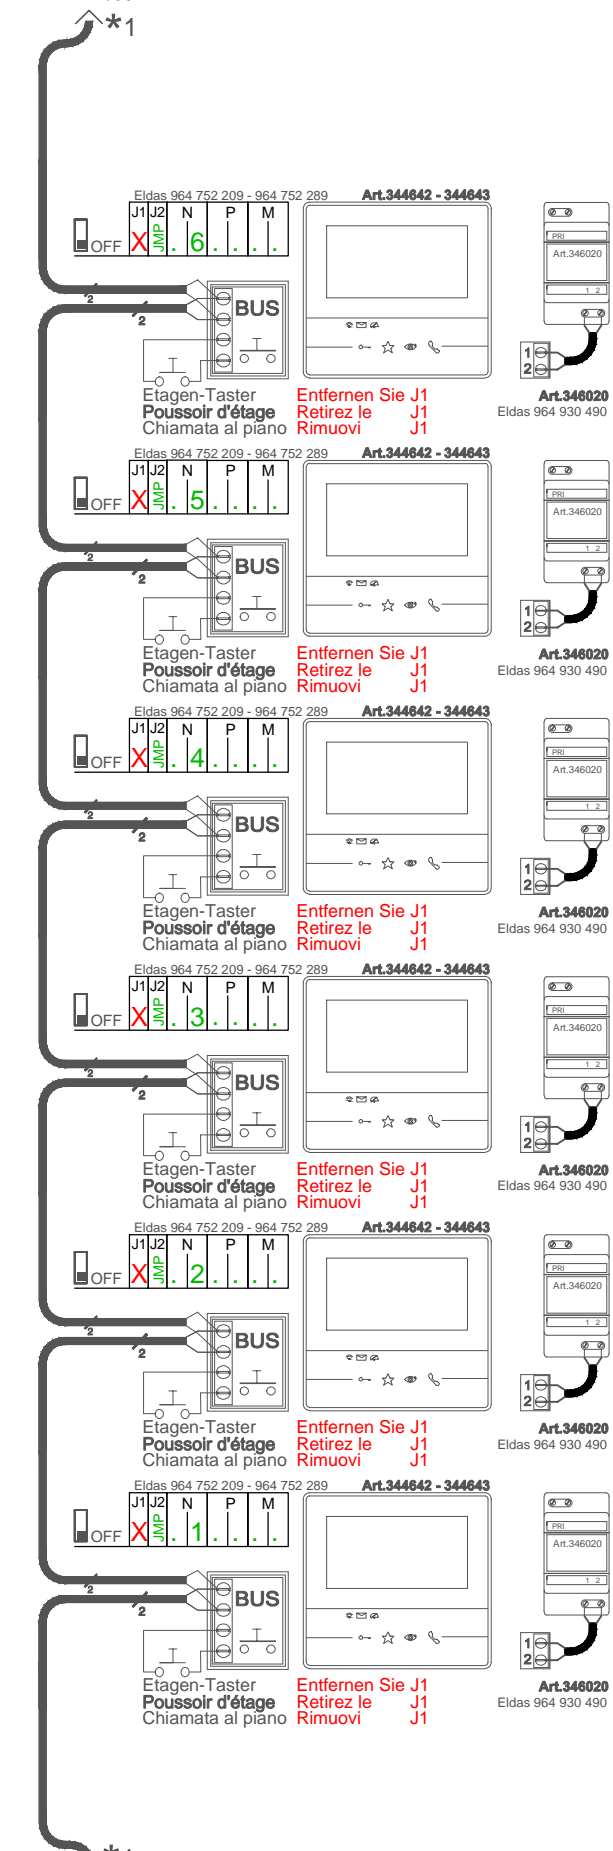

* 1-4 (Strang / Colonne montante / Montante)

X (Entfernen Sie J1 / Retirez le J1 / Rimuovi J1)

Info: Verdrillte kabel verwenden / Utiliser des câbles torsadés

Utilizzare cavi twistati Art.336904 - Eldas 101 282 009

21 INT 1.2/00

21 TAB 1.1/00

* 1-4 (Strang / Colonne montante / Montante)
 X (Entfernen Sie J1 / Retirez le J1 / Rimuovi J1)

Info: Verdrillte kabel verwenden / Utiliser des câbles torsadés
 Utilizzare cavi twistati Art.336904 - Eldas 101 282 009

21 INT 1.3/00

Entfernen Sie J1
 Retirez le J1
 Rimuovi J1

Entfernen Sie J1
 Retirez le J1
 Rimuovi J1

Entfernen Sie J1
 Retirez le J1
 Rimuovi J1

Entfernen Sie J1
 Retirez le J1
 Rimuovi J1

Entfernen Sie J1
 Retirez le J1
 Rimuovi J1

Entfernen Sie J1
 Retirez le J1
 Rimuovi J1

21 INT 1.1/00

* 1-4 (Strang / Colonne montante / Montante)
 X (Entfernen Sie J1 / Retirez le J1 / Rimuovi J1)

Info: Verdrillte kabel verwenden / Utiliser des câbles torsadés
 Utilizzare cavi twistati Art.336904 - Eldas 101 282 009