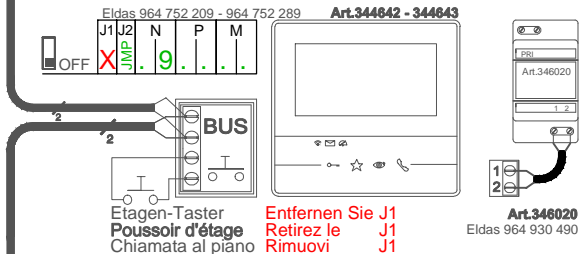

21 INT 1.2/00

21 TAB 1.1/00

* 1-4 (Strang / Colonne montante / Montante)
 X (Entfernen Sie J1 / Retirez le J1 / Rimuovi J1)

Info: Verdrillte kabel verwenden / Utiliser des câbles torsadés
 Utilizzare cavi twistati Art.336904 - Eldas 101 282 009

21 INT 1.3/00

Entfernen Sie J1
 Retirez le J1
 Rimuovi J1

Entfernen Sie J1
 Retirez le J1
 Rimuovi J1

Entfernen Sie J1
 Retirez le J1
 Rimuovi J1

Entfernen Sie J1
 Retirez le J1
 Rimuovi J1

Entfernen Sie J1
 Retirez le J1
 Rimuovi J1

Entfernen Sie J1
 Retirez le J1
 Rimuovi J1

21 INT 1.1/00

* 1-4 (Strang / Colonne montante / Montante)
 X (Entfernen Sie J1 / Retirez le J1 / Rimuovi J1)

Info: Verdrillte kabel verwenden / Utiliser des câbles torsadés
 Utilizzare cavi twistati Art.336904 - Eldas 101 282 009