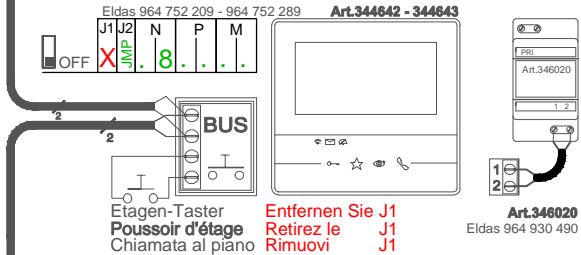

21 INT 1.2/00

21 TAB 1.1/00

* 1-4 (Strang / Colonne montante / Montante)
 X (Entfernen Sie J1 / Retirez le J1 / Rimuovi J1)

Info: Verdrillte kabel verwenden / Utiliser des câbles torsadés
 Utilizzare cavi twistati Art.336904 - Eldas 101 282 009

21 INT 1.3/00

Entfernen Sie J1
 Retirez le J1
 Rimuovi J1

Entfernen Sie J1
 Retirez le J1
 Rimuovi J1

Entfernen Sie J1
 Retirez le J1
 Rimuovi J1

Entfernen Sie J1
 Retirez le J1
 Rimuovi J1

Entfernen Sie J1
 Retirez le J1
 Rimuovi J1

Entfernen Sie J1
 Retirez le J1
 Rimuovi J1

21 INT 1.1/00

* 1-4 (Strang / Colonne montante / Montante)
 X (Entfernen Sie J1 / Retirez le J1 / Rimuovi J1)

Info: Verdrillte kabel verwenden / Utiliser des câbles torsadés
 Utilizzare cavi twistati Art.336904 - Eldas 101 282 009