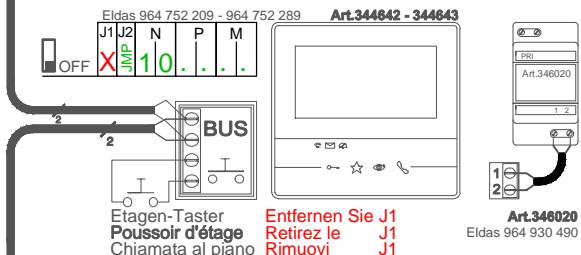

* 1-4 (Strang / Colonne montante / Montante)

X (Entfernen Sie J1 / Retirez le J1 / Rimuovi J1)

Info: Verdrillte kabel verwenden / Utiliser des câbles torsadés

Utilizzare cavi twistati Art.336904 - Eldas 101 282 009

21 INT 1.2/00

21 TAB 1.1/00

* 1-4 (Strang / Colonne montante / Montante)
 X (Entfernen Sie J1 / Retirez le J1 / Rimuovi J1)

Info: Verdrillte kabel verwenden / Utiliser des câbles torsadés
 Utilizzare cavi twistati Art.336904 - Eldas 101 282 009

21 INT 1.3/00

Entfernen Sie J1
 Retirez le J1
 Rimuovi J1

Entfernen Sie J1
 Retirez le J1
 Rimuovi J1

Entfernen Sie J1
 Retirez le J1
 Rimuovi J1

Entfernen Sie J1
 Retirez le J1
 Rimuovi J1

Entfernen Sie J1
 Retirez le J1
 Rimuovi J1

Entfernen Sie J1
 Retirez le J1
 Rimuovi J1

21 INT 1.1/00

* 1-4 (Strang / Colonne montante / Montante)
 X (Entfernen Sie J1 / Retirez le J1 / Rimuovi J1)

Info: Verdrillte kabel verwenden / Utiliser des câbles torsadés
 Utilizzare cavi twistati Art.336904 - Eldas 101 282 009