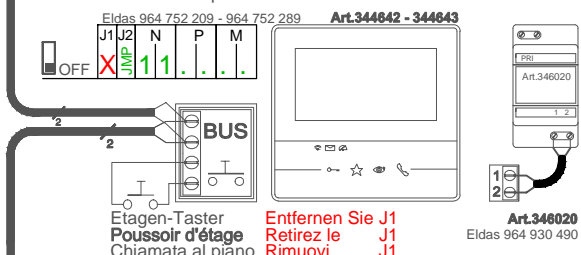

Entfernen Sie J1
Retirez le J1
Rimuovi J1

Entfernen Sie J1
Retirez le J1
Rimuovi J1