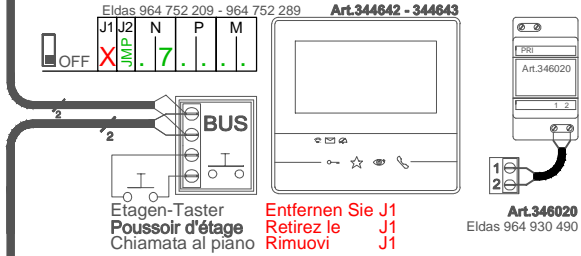

21 INT 1.2/00

21 TAB 1.1/00

* 1-4 (Strang / Colonne montante / Montante)
 X (Entfernen Sie J1 / Retirez le J1 / Rimuovi J1)

Info: Verdrillte kabel verwenden / Utiliser des câbles torsadés
 Utilizzare cavi twistati Art.336904 - Eldas 101 282 009

21 INT 1.3/00

Entfernen Sie J1
 Retirez le J1
 Rimuovi J1

Entfernen Sie J1
 Retirez le J1
 Rimuovi J1

Entfernen Sie J1
 Retirez le J1
 Rimuovi J1

Entfernen Sie J1
 Retirez le J1
 Rimuovi J1

Entfernen Sie J1
 Retirez le J1
 Rimuovi J1

Entfernen Sie J1
 Retirez le J1
 Rimuovi J1

21 INT 1.1/00

* 1-4 (Strang / Colonne montante / Montante)
 X (Entfernen Sie J1 / Retirez le J1 / Rimuovi J1)

Info: Verdrillte kabel verwenden / Utiliser des câbles torsadés
 Utilizzare cavi twistati Art.336904 - Eldas 101 282 009