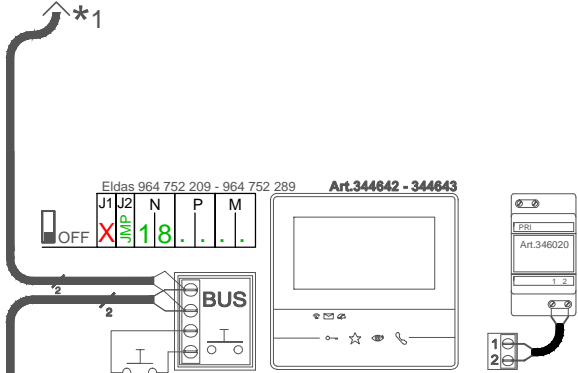

* 1-4 (Strang / Colonne montante / Montante)

X (Entfernen Sie J1 / Retirez le J1 / Rimuovi J1)

Info: Verdrillte kabel verwenden / Utiliser des câbles torsadés

Utilizzare cavi twistati Art.336904 - Eldas 101 282 009

21 INT 1.4/00

Eldas 964 752 209 - 964 752 289

Art.344642 - 344643

J1 J2 N P M
OFF X JMP 18 . . . .

Etagen-Taster
Poussoir d'étage
Chiamata al piano

Entfernen Sie J1
Retirez le J1
Rimuovi J1

Art.346020

Eldas 964 930 490