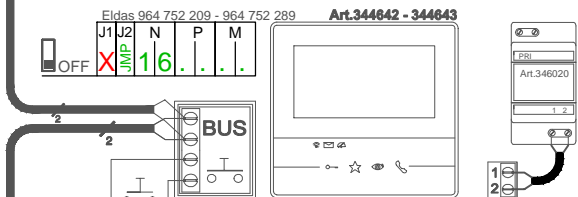

Eldas 964 752 209 - 964 752 289

Art.344642 - 344643

J1 J2 N P M
 OFF X JMP 17

Etagen-Taster
 Poussoir d'étage
 Chiamata al piano

Entfernen Sie J1
 Retirez le J1
 Rimuovi J1

Art.346020

Eldas 964 930 490

Eldas 964 752 209 - 964 752 289