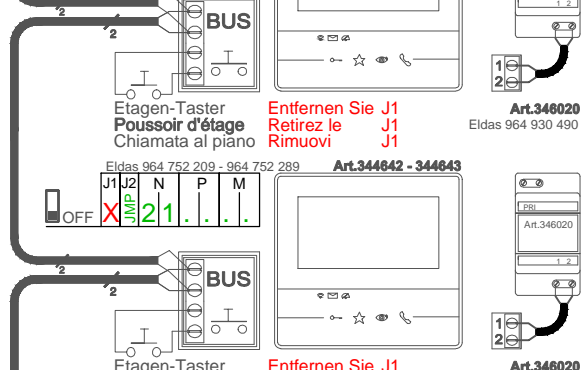

Utilizzare cavi twistati Art.336904 - Eldas 101 282 009

21 INT 1.5/00

Eldas 964 752 209 - 964 752 289 **Art.344642 - 344643**

J1 J2 N P M
OFF X 24 . . .

Etagen-Taster
Poussoir d'étage
Chiamata al piano

Entfernen Sie J1
Retirez le J1
Rimuovi J1

Art.346020
Eldas 964 930 490

Eldas 964 752 209 - 964 752 289 **Art.344642 - 344643**

J1 J2 N P M
OFF X 23 . . .

Etagen-Taster
Poussoir d'étage
Chiamata al piano

Entfernen Sie J1
Retirez le J1
Rimuovi J1

Art.346020
Eldas 964 930 490

Eldas 964 752 209 - 964 752 289 **Art.344642 - 344643**

J1 J2 N P M
OFF X 22 . . .

Etagen-Taster
Poussoir d'étage
Chiamata al piano

Entfernen Sie J1
Retirez le J1
Rimuovi J1

Art.346020
Eldas 964 930 490

Eldas 964 752 209 - 964 752 289 **Art.344642 - 344643**