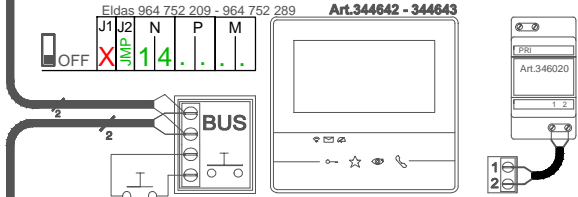

Eldas 964 752 209 - 964 752 289

Art.344642 - 344643

J1 J2 N P M
OFF X JMP 14 . . . .

Etagen-Taster
Poussoir d'étage
Chiamata al piano

Entfernen Sie J1
Retirez le J1
Rimuovi J1

Art.346020

Eldas 964 930 490