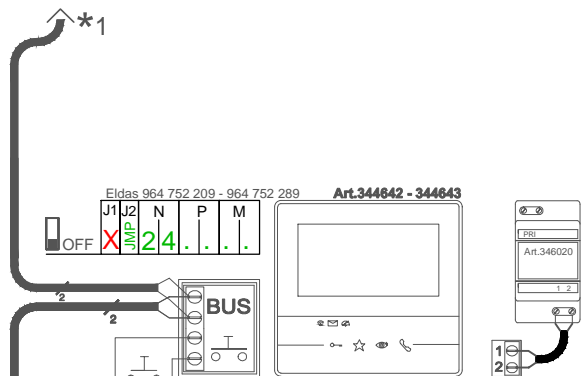

* 1-4 (Strang / Colonne montante / Montante)

X (Entfernen Sie J1 / Retirez le J1 / Rimuovi J1)

Info: Verdrillte kabel verwenden / Utiliser des câbles torsadés

Utilizzare cavi twistati Art.336904 - Eldas 101 282 009

21 INT 1.5/00

Eldas 964 752 209 - 964 752 289 **Art.344642 - 344643**

J1 J2 N P M
OFF X 24 . . .

Etagen-Taster
Poussoir d'étage
Chiamata al piano

Entfernen Sie J1
Retirez le J1
Rimuovi J1

Art.346020
Eldas 964 930 490