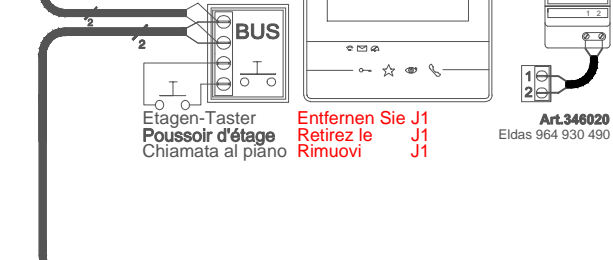

Eldas 964 752 209 - 964 752 289 **Art.344642 - 344643**

J1 J2 N P M
OFF X J1 J2 N P M
J1 J2 N P M
J1 J2 N P M

BUS

Etagen-Taster
Pousoir d'étage
Chiamata al piano

Entfernen Sie J1
Retirez le J1
Rimuovi J1

Art.346020

Eldas 964 930 490