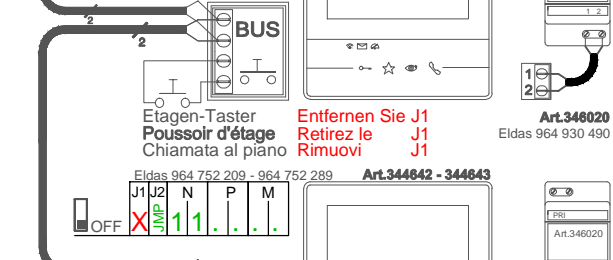

Eldas 964 752 209 - 964 752 289 **Art.344642 - 344643**

J1 J2 N P M
OFF X J1 J2 N P M
J1 J2 N P M
J1 J2 N P M

BUS

Etagen-Taster
Pousoir d'étage
Chiamata al piano

Entfernen Sie J1
Retirez le J1
Rimuovi J1

Art.346020

Eldas 964 930 490