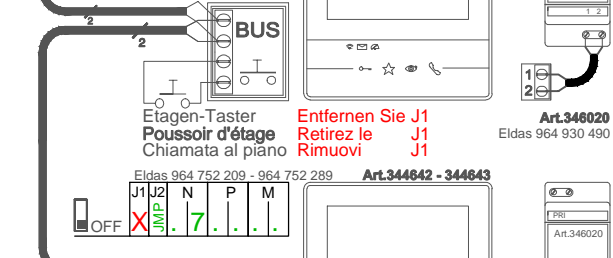

Art.346020

Eldas 964 930 490

Eldas 964 752 209 - 964 752 289 **Art.344642 - 344643**

J1 J2 N P M
 OFF X J1 J2 N P M
 J1 J2 N P M
 J1 J2 N P M

BUS

Etagen-Taster
 Pousoir d'étage
 Chiamata al piano

Entfernen Sie J1
 Retirez le J1
 Rimuovi J1