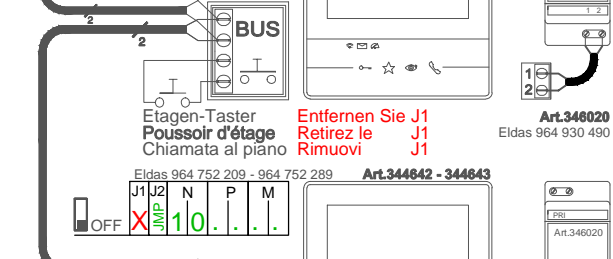

Eldas 964 752 209 - 964 752 289 **Art.344642 - 344643**

J1 J2 N P M
OFF X J1 J2 N P M
J1 J2 N P M
J1 J2 N P M

BUS

Etagen-Taster
Pousoir d'étage
Chiamata al piano

Entfernen Sie J1
Retirez le J1
Rimuovi J1

Art.346020

Eldas 964 930 490