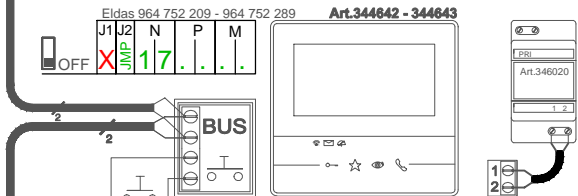

21 INT 1.4/00

Eldas 964 752 209 - 964 752 289

Art.344642 - 344643

J1 J2 N P M
 OFF X JMP 18

Etagen-Taster
 Poussoir d'étage
 Chiamata al piano

Entfernen Sie J1
 Retirez le J1
 Rimuovi J1

Art.346020

Eldas 964 930 490