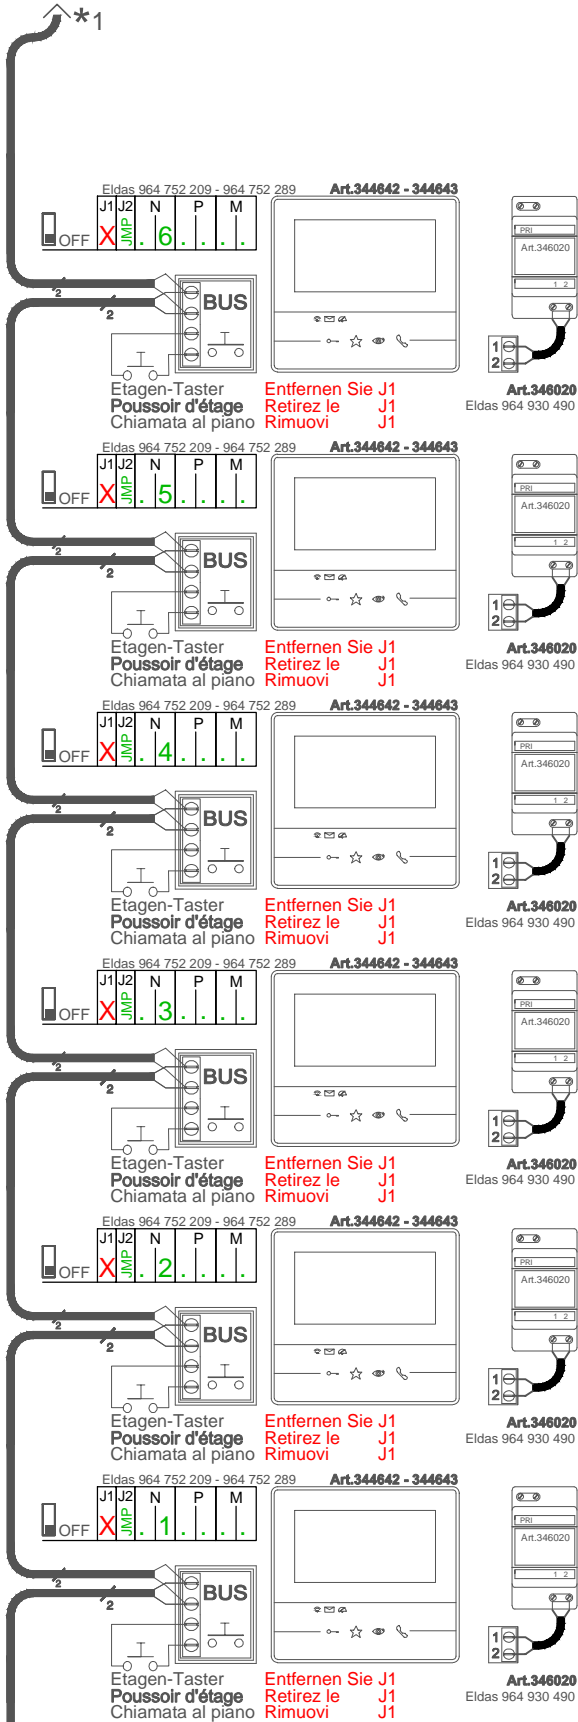

* 1-4 (Strang / Colonne montante / Montante)
X (Entfernen Sie J1 / Retirez le J1 / Rimuovi J1)

Info: Verdrillte kabel verwenden / Utiliser des câbles torsadés
 Utilizzare cavi twistati Art.336904 - Eldas 101 282 009

21 INT 1.2/00

21 TAB 1.1/00

* 1-4 (Strang / Colonne montante / Montante)
X (Entfernen Sie J1 / Retirez le J1 / Rimuovi J1)

Info: Verdrillte kabel verwenden / Utiliser des câbles torsadés
 Utilizzare cavi twistati Art.336904 - Eldas 101 282 009