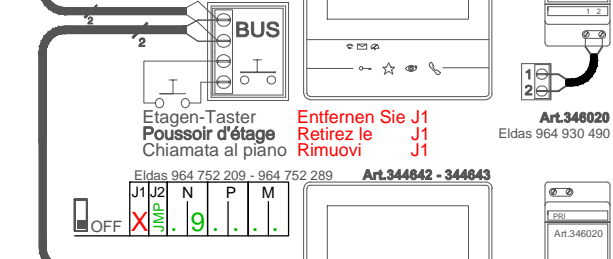

Art.346020

Eldas 964 930 490

Eldas 964 752 209 - 964 752 289 **Art.344642 - 344643**

J1 J2 N P M
 OFF X J1 J2 N P M
 J1 J2 N P M
 J1 J2 N P M

BUS

Etagen-Taster
 Pousoir d'étage
 Chiamata al piano

Entfernen Sie J1
 Retirez le J1
 Rimuovi J1