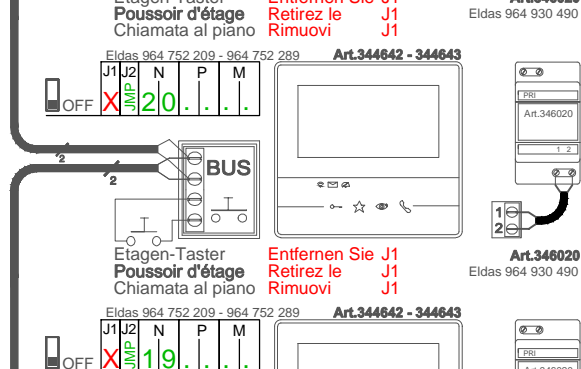

Utilizzare cavi twistati Art.336904 - Eldas 101 282 009

21 INT 1.5/00

Eldas 964 752 209 - 964 752 289 **Art.344642 - 344643**

J1 J2 N P M
OFF X 24 . . .

Etagen-Taster
Poussoir d'étage
Chiamata al piano

Entfernen Sie J1
Retirez le J1
Rimuovi J1

Art.346020
Eldas 964 930 490

Eldas 964 752 209 - 964 752 289 **Art.344642 - 344643**

J1 J2 N P M
OFF X 23 . . .

Etagen-Taster
Poussoir d'étage
Chiamata al piano

Entfernen Sie J1
Retirez le J1
Rimuovi J1

Art.346020
Eldas 964 930 490

Eldas 964 752 209 - 964 752 289 **Art.344642 - 344643**

J1 J2 N P M
OFF X 22 . . .

Etagen-Taster
Poussoir d'étage
Chiamata al piano

Entfernen Sie J1
Retirez le J1
Rimuovi J1

Art.346020
Eldas 964 930 490

Eldas 964 752 209 - 964 752 289 **Art.344642 - 344643**