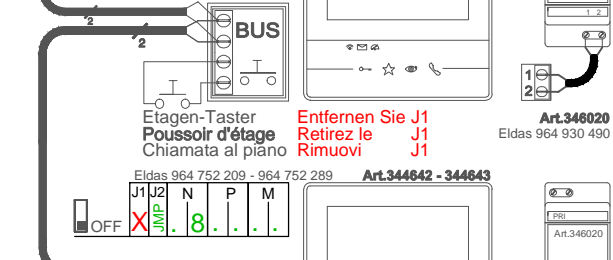

Art.346020

Eldas 964 930 490

Eldas 964 752 209 - 964 752 289 **Art.344642 - 344643**

J1 J2 N P M
 OFF X J1 J2 N P M
 J1 J2 N P M
 J1 J2 N P M

BUS

Etagen-Taster
 Pousoir d'étage
 Chiamata al piano

Entfernen Sie J1
 Retirez le J1
 Rimuovi J1