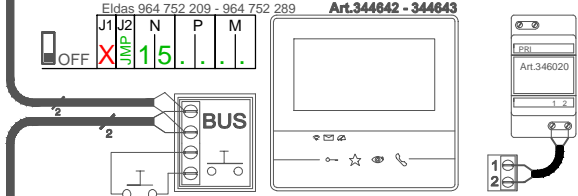

Art.344642 - 344643

J1 J2 N P M
 OFF X JMP 16

Etagen-Taster
 Poussoir d'étage
 Chiamata al piano

Entfernen Sie J1
 Retirez le J1
 Rimuovi J1

Art.346020

Eldas 964 930 490

Eldas 964 752 209 - 964 752 289

Art.344642 - 344643