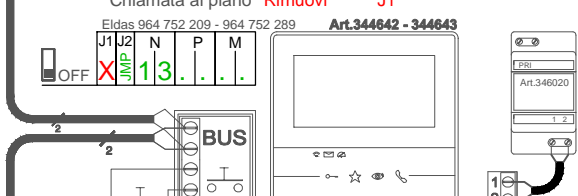

Eldas 964 752 209 - 964 752 289

Art.344642 - 344643

J1 J2 N P M
OFF X JMP 13 . . . .

Etagen-Taster
Poussoir d'étage
Chiamata al piano

Entfernen Sie J1
Retirez le J1
Rimuovi J1

Art.346020

Eldas 964 930 490

21 INT 1.2/00